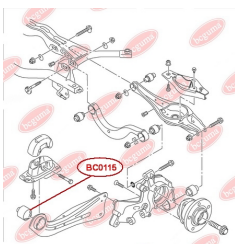

BC0115

САЙЛЕНТБЛОК ЗАДНЬОГО ПОЗДОВЖНЬОГО ВАЖЕЛЯ ПЕРЕДНІЙ

www.bcguma.ua/auto/BC0115

Артикул:	BC0115
GTIN-13:	4823101800166
Номери інших виробників (ОЕМ):	1K0505541B; 1K0505541C; 1K0505541D; 5Q0505541A
Вага, г:	178
Необхідна кількість:	2
Деталей в упаковці:	1
Зовнішній діаметр, мм:	61.0
Внутрішній діаметр, мм:	12.0
Товщина, мм:	64.0
Матеріал:	Гума / метал
Вісь установки:	Задня
Сторона установки:	Зліва / Зправа

ЗАСТОСУВАННЯ:

AUDI, SEAT, SKODA, VW

САЙЛЕНТБЛОК ПЕРЕДНЬОГО ВАЖЕЛЯ

www.bcguma.ua/auto/BC0116

Артикул:	BC0116
GTIN-13:	4823101805161
Номери інших виробників (ОЕМ):	7L0407077; 95534102700; 95534102701; 95534102702
Вага, г:	160
Необхідна кількість:	4
Деталей в упаковці:	1
Зовнішній діаметр, мм:	40.5
Внутрішній діаметр, мм:	10.0
Товщина, мм:	43.0
Матеріал:	Метал / Гума
Вісь установки:	Передня
Сторона установки:	Зліва / Зправа

ЗАСТОСУВАННЯ:

AUDI, PORSCHE, VW

BC0116