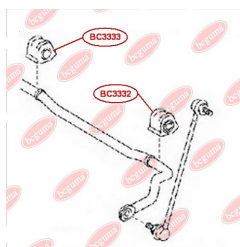

ЗАСТОСУВАННЯ:

TOYOTA

BC3332

BC3333

ВТУЛКА ПЕРЕДЬНОГО СТАБІЛІЗАТОРА ПРАВА

www.bcguma.ua/auto/BC3333

Артикул:	BC3333
GTIN-13:	4823101805277
Номери інших виробників (ОЕМ):	4881542080
Вага, г:	118
Необхідна кількість:	1
Деталей в упаковці:	1
Зовнішній діаметр, мм:	-
Внутрішній діаметр, мм:	20.0
Товщина, мм:	54.0
Матеріал:	Гума
Вісь установки:	Передня
Сторона установки:	Справа