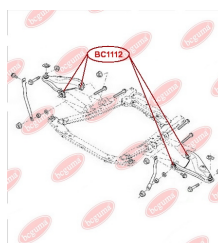

САЙЛЕНТБЛОК ПЕРЕДНЬОГО ВАЖЕЛЯ

www.bcguma.ua/auto/BC1112

Артикул:	BC1112
GTIN-13:	4823101802139
Номери інших виробників (OEM):	545000794R; 545004269R; 545011362R; 545019294R; 6001549181; 6001549182; 6001550911; 6001550912; 6040002245; 8200749459; 8200749461; 8200792639
Вага, г:	144
Необхідна кількість:	4
Деталей в упаковці:	1
Зовнішній діаметр, мм:	37.0
Внутрішній діаметр, мм:	12.0
Товщина, мм:	46.0
Матеріал:	Метал / Гума
Вісь установки:	Передня
Сторона установки:	Зліва / Зправа