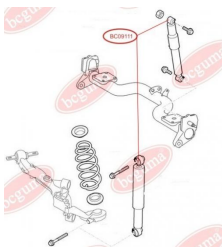

BC09111

**ВТУЛКА ЗАДНЬОГО АМОРТИЗАТОРА,
ВЕРХНЯ (МЕТАЛ)**

www.bcguma.ua/auto/BC09111

Артикул:	BC09111
GTIN-13:	4823101801705
Номери інших виробників (ОЕМ):	51714754; 46749274; 46824682; 46825166
Вага, г:	101
Необхідна кількість:	2
Деталей в упаковці:	1
Зовнішній діаметр, мм:	42.0
Внутрішній діаметр, мм:	14.0
Товщина, мм:	32.0
Матеріал:	Гума / метал
Вісь установки:	Задня
Сторона установки:	Зліва / Зправа

ЗАСТОСУВАННЯ:

FIAT