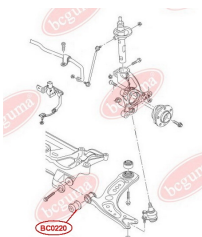

ЗАСТОСУВАННЯ:

AUDI, SEAT, SKODA, VW

BC02191

BC0220

САЙЛЕНТБЛОК ПЕРЕДЬНОГО ВАЖЕЛЯ, ПЕРЕДНІЙ

www.bcguma.ua/auto/BC0220

Артикул:	BC0220
GTIN-13:	4823101800371
Номери інших виробників (OEM):	5Q0407182; 1K0407182; 1K0407182A
Вага, г:	156
Необхідна кількість:	2
Деталей в упаковці:	1
Зовнішній діаметр, мм:	39.5
Внутрішній діаметр, мм:	12.2
Товщина, мм:	54.0
Матеріал:	Гума / метал
Вісь установки:	Передня
Сторона установки:	Зліва / Зправа