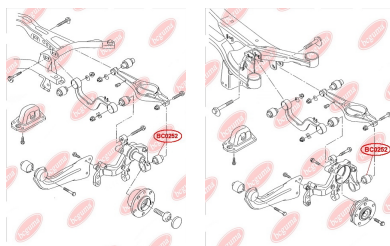

САЙЛЕНТБЛОК ЗАДНЬОГО НИЖНЬОГО ВАЖЕЛЯ ЗОВНІШНІЙ

www.bcguma.ua/auto/BC0252

Артикул:	BC0252
GTIN-13:	4823101800647
Номери інших виробників (OEM):	1K0505553; 1K0505553A; 3C0505553
Вага, г:	109
Необхідна кількість:	2
Деталей в упаковці:	1
Зовнішній діаметр, мм:	38.0
Внутрішній діаметр, мм:	12.0
Товщина, мм:	50.0
Матеріал:	Гума / метал
Вісь установки:	Задня
Сторона установки:	Зліва / Зправа