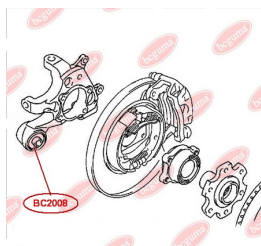

BC2007

САЙЛЕНТБЛОК ЗАДНЬОГО ПОПЕРЕЧНОГО ВАЖЕЛЯ

www.bcguma.ua/auto/BC2007

Артикул:	BC2007
GTIN-13:	4823101804140
Номери інших виробників (OEM):	MR374672
Вага, г:	320
Необхідна кількість:	2
Деталей в упаковці:	1
Зовнішній діаметр, мм:	42.3
Внутрішній діаметр, мм:	16.0
Товщина, мм:	62.0
Матеріал:	Гума / метал
Вісь установки:	Задня
Сторона установки:	Зліва / Зправа

ЗАСТОСУВАННЯ:

MITSUBISHI

САЙЛЕНТБЛОК ЗАДНЬОЇ ЦАПФИ

www.bcguma.ua/auto/BC2008

Артикул:	BC2008
GTIN-13:	4823101806007
Номери інших виробників (OEM):	MR418065; MR418066
Вага, г:	419
Необхідна кількість:	2
Деталей в упаковці:	1
Зовнішній діаметр, мм:	56.5
Внутрішній діаметр, мм:	16.5
Товщина, мм:	74.5
Матеріал:	Метал / Гума
Вісь установки:	Задня
Сторона установки:	Зліва / Зправа

ЗАСТОСУВАННЯ:

MITSUBISHI

BC2008