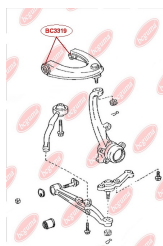

BC3318

САЙЛЕНТБЛОК НИЖНЬОГО ПЕРЕДНЬОГО ВАЖЕЛЯ

www.bcguma.ua/auto/BC3318

Артикул:	BC3318
GTIN-13:	4823101805710
Номери інших виробників (OEM):	4865433050; 4806828120; 4806928120; 4865428060; 4806806070; 4806806080; 4806833050; 4806833060; 4806833070; 4806906070; 4806906080; 4806933050; 4806933060; 4806933070
Вага, г:	377
Необхідна кількість:	2
Деталей в упаковці:	1
Зовнішній діаметр, мм:	32.5
Внутрішній діаметр, мм:	-
Товщина, мм:	170.0
Матеріал:	Гума / метал
Вісь установки:	Передня
Сторона установки:	Зліва / Зправа

ЗАСТОСУВАННЯ:

LEXUS, TOYOTA

САЙЛЕНТБЛОК ПЕРЕДНЬОГО ВЕРХНЬОГО ВАЖЕЛЯ

www.bcguma.ua/auto/BC3319

Артикул:	BC3319
GTIN-13:	4823101804973
Номери інших виробників (OEM):	4861029115; 4861029055
Вага, г:	177
Необхідна кількість:	4
Деталей в упаковці:	1
Зовнішній діаметр, мм:	41.0
Внутрішній діаметр, мм:	10.0
Товщина, мм:	49.0
Матеріал:	Гума / метал
Вісь установки:	Передня
Сторона установки:	Зліва / Зправа

ЗАСТОСУВАННЯ:

LEXUS, TOYOTA

BC3319