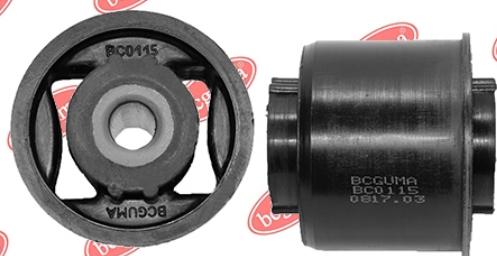

BC0115

САЙЛЕНТБЛОК ЗАДНЬОГО ПОЗДОВЖНЬОГО ВАЖЕЛЯ ПЕРЕДНІЙ

www.bcguma.ua/auto/BC0115

Артикул:	BC0115
GTIN-13:	4823101800166
Номери інших виробників (ОЕМ):	1K0505541B; 1K0505541C; 1K0505541D; 5Q0505541A
Вага, г:	178
Необхідна кількість:	2
Деталей в упаковці:	1
Зовнішній діаметр, мм:	61.0
Внутрішній діаметр, мм:	12.0
Товщина, мм:	64.0
Матеріал:	Гума / метал
Вісь установки:	Задня
Сторона установки:	Зліва / Зправа