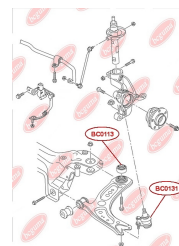

BC0129

САЙЛЕНТБЛОК ЗАДНЬОГО НИЖНЬОГО ВАЖЕЛЯ (ПЕРЕДНІЙ, ВНУТРІШНІЙ)

www.bcguma.ua/auto/BC0129

Артикул:	BC0129
GTIN-13:	4823101806236
Номери інших виробників (ОЕМ):	8E0505185N; 8E0505312S; 8E0505311S; 8E0505311T; 8E0505312T; 8E0505311AC; 8E0505312AC
Вага, г:	219
Необхідна кількість:	4
Деталей в упаковці:	1
Зовнішній діаметр, мм:	46.6
Внутрішній діаметр, мм:	12.2
Товщина, мм:	40.0
Матеріал:	Гума / метал
Вісь установки:	Задня
Сторона установки:	Зліва / Зправа

ЗАСТОСУВАННЯ:

AUDI, SEAT

ПІЛЬОВИК КУЛЬОВОЇ ОПОРИ

www.bcguma.ua/auto/BC0131

Артикул:	BC0131
GTIN-13:	4823101805949
Номери інших виробників (ОЕМ):	357407365
Вага, г:	9
Необхідна кількість:	2
Деталей в упаковці:	1
Зовнішній діаметр, мм:	35.0
Внутрішній діаметр, мм:	16.0
Товщина, мм:	25.0
Матеріал:	Гума
Вісь установки:	Передня
Сторона установки:	Зліва / Зправа

ЗАСТОСУВАННЯ:

FORD, GEO, GLAS, HYUNDAI, MITSUBISHI, RENAULT, SEAT, SUBARU, VAUXHALL, VW

BC0131