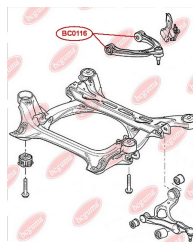

ЗАСТОСУВАННЯ:

AUDI, PORSCHE, VW

BC0116