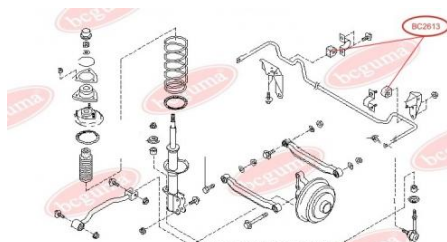

ЗАСТОСУВАННЯ:

NISSAN