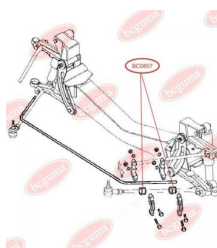

ЗАСТОСУВАННЯ:

IVECO

BC0808

ПИЛЬОВИК НАПРАВЛЯЮЧОЇ ПЕРЕДНЬОГО І ЗАДНЬОГО ГАЛЬМІВНОГО ЦИЛІНДРА

www.bcguma.ua/auto/BC0808

Артикул:	BC0808
GTIN-13:	4823101801378
Номери інших виробників (ОЕМ):	93161848
Вага, г:	2
Необхідна кількість:	-
Деталей в упаковці:	1
Зовнішній діаметр, мм:	19.0
Внутрішній діаметр, мм:	12.5
Товщина, мм:	23.5
Матеріал:	Гума МБС
Вісь установки:	-
Сторона установки:	-