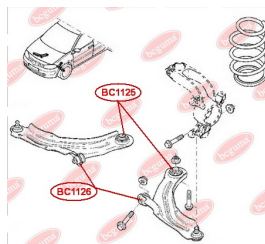

САЙЛЕНТБЛОК ПЕРЕДЬОГО ВАЖЕЛЯ, ПЕРЕДНІЙ

www.bcguma.ua/auto/BC1126

Артикул:	BC1126
GTIN-13:	4823101806038
Номери інших виробників (ОЕМ):	545041876R; 545044506R; 545058191R; 8200242025; 8200586561; 8200586564; 8200586567; 545044506R; 8200041166; 4153300200; 4153300300
Вага, г:	166
Необхідна кількість:	2
Деталей в упаковці:	1
Зовнішній діаметр, мм:	33.5
Внутрішній діаметр, мм:	12.0
Товщина, мм:	48.0
Матеріал:	Метал / Гума
Вісь установки:	Передня
Сторона установки:	Зліва / Зправа