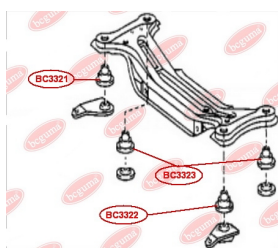

BC3322

САЙЛЕНТБЛОК ЗАДНЬОЇ БАЛКИ, ПЕРЕДНІЙ ЛІВИЙ

www.bcguma.ua/auto/BC3322

Артикул:	BC3322
GTIN-13:	4823101806021
Номери інших виробників (OEM):	5227233040
Вага, г:	293
Необхідна кількість:	1
Деталей в упаковці:	1
Зовнішній діаметр, мм:	50.5
Внутрішній діаметр, мм:	18.5
Товщина, мм:	49.0
Матеріал:	Метал / Гума
Вісь установки:	Задня
Сторона установки:	Зліва

ЗАСТОСУВАННЯ:

LEXUS, TOYOTA

BC3323

САЙЛЕНТБЛОК ЗАДНЬОЇ БАЛКИ, ЗАДНІЙ

www.bcguma.ua/auto/BC3323

Артикул:	BC3323
GTIN-13:	4823101805963
Номери інших виробників (OEM):	5227533050
Вага, г:	273
Необхідна кількість:	2
Деталей в упаковці:	1
Зовнішній діаметр, мм:	50.5
Внутрішній діаметр, мм:	20.3
Товщина, мм:	49.0
Матеріал:	Метал / Гума
Вісь установки:	Задня
Сторона установки:	Зліва / Зправа

ЗАСТОСУВАННЯ:

LEXUS, TOYOTA