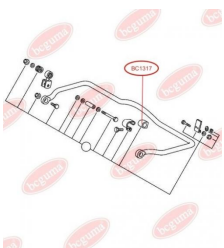

BC1317

ПОДУШКА (ВТУЛКА) ЗАДНЬОГО СТАБІЛІЗАТОРА

www.bcguma.ua/auto/BC1317

Артикул:	BC1317
GTIN-13:	4823101802443
Номери інших виробників (OEM):	A6013260482
Вага, г:	29
Необхідна кількість:	2
Деталей в упаковці:	1
Зовнішній діаметр, мм:	34.0
Внутрішній діаметр, мм:	24.0
Товщина, мм:	39.0
Матеріал:	Гума
Вісь установки:	Задня
Сторона установки:	Зліва / Зправа

ЗАСТОСУВАННЯ:

MERCEDES-BENZ, VW

УПОРНА ПРОКЛАДКА, ЛИСТОВА РЕСОРА, ПОСИЛЕНА "BAD ROADS"

www.bcguma.ua/auto/BC1318

Артикул:	BC1318
GTIN-13:	4823101802450
Номери інших виробників (OEM):	A6673250084
Вага, г:	70
Необхідна кількість:	-
Деталей в упаковці:	1
Зовнішній діаметр, мм:	-
Внутрішній діаметр, мм:	-
Товщина, мм:	8.0
Матеріал:	Гума
Вісь установки:	-
Сторона установки:	-

ЗАСТОСУВАННЯ:

MAN, MERCEDES-BENZ, VOLVO

BC1318