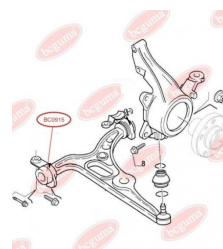

BC09141

ПОДУШКА ПЕРЕДЬОГО СТАБІЛІЗАТОРА, НЕАРМОВАНА

www.bcguma.ua/auto/BC09141

Артикул:	BC09141
GTIN-13:	4823101801743
Номери інших виробників (OEM):	1440177280; 1440177280; 5081Q3
Вага, г:	45
Необхідна кількість:	2
Деталей в упаковці:	1
Зовнішній діаметр, мм:	40.0
Внутрішній діаметр, мм:	24.0
Товщина, мм:	41.0
Матеріал:	Гума
Вісь установки:	Передня
Сторона установки:	Зліва / Зправа

ЗАСТОСУВАННЯ:

CITROËN, FIAT, PEUGEOT

САЙЛЕНТБЛОК ПЕРЕДЬОГО ВАЖЕЛЯ, ПЕРЕДНІЙ

www.bcguma.ua/auto/BC0915

Артикул:	BC0915
GTIN-13:	4823101801750
Номери інших виробників (OEM):	1313084080; 3521K4; 1312317080; 1317389080; 1313083080; 1322664080; 1322663080; 1333755080; 1322663080; 1333755080; 1322664080; 1317389080; 3520P6; 1312317080; 3521K4; 1313083080; 1313084080; 3520P6
Вага, г:	219
Необхідна кількість:	2
Деталей в упаковці:	1
Зовнішній діаметр, мм:	45.5
Внутрішній діаметр, мм:	22.8
Товщина, мм:	50.0
Матеріал:	Гума / метал
Вісь установки:	Передня
Сторона установки:	Зліва / Зправа

ЗАСТОСУВАННЯ:

CITROËN, FIAT, LANCIA, PEUGEOT, VW

BC0915