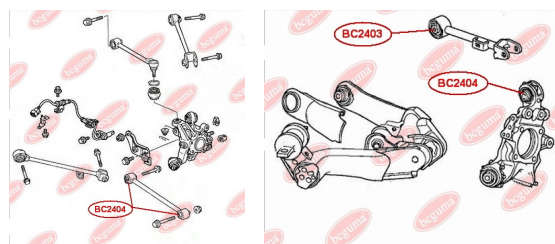

ЗАСТОСУВАННЯ:

HONDA

BC2404

САЙЛЕНТБЛОК ПОПЕРЕЧНОГО НИЖНЬОГО ПЕРЕДНЬОГО ВАЖЕЛЯ ЗАДНЬОЇ ПІДВІСКИ ВНУТРІШНІЙ / ЗОВНІШНІЙ

www.bcguma.ua/auto/BC2404

Артикул:	BC2404
GTIN-13:	4823101805093
Номери інших виробників (ОЕМ):	52350SEA000
Вага, г:	215
Необхідна кількість:	4
Деталей в упаковці:	1
Зовнішній діаметр, мм:	42.3
Внутрішній діаметр, мм:	12.0
Товщина, мм:	50.0
Матеріал:	Метал / Гума
Вісь установки:	Задня
Сторона установки:	Зліва / Зправа