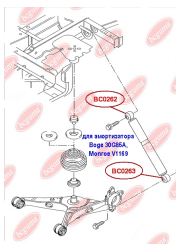

ЗАСТОСУВАННЯ:

VW

BC0262