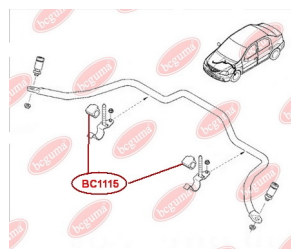

ЗАСТОСУВАННЯ:

DACIA, RENAULT

BC1116**ОПОРА СТІЙКИ АМОРТИЗАТОРА
ПЕРЕДЬОГО (БЕЗ ПІДШИПНИКА)**www.bcguma.ua/auto/BC1116

Артикул:	BC1116
GTIN-13:	4823101805390
Номери інших виробників (OEM):	8200275528; 8200307941; 6001547499; 6001548403
Вага, г:	378
Необхідна кількість:	2
Деталей в упаковці:	1
Зовнішній діаметр, мм:	104.0
Внутрішній діаметр, мм:	27.0
Товщина, мм:	45.0
Матеріал:	Метал / Гума
Вісь установки:	Передня
Сторона установки:	Зліва / Зправа