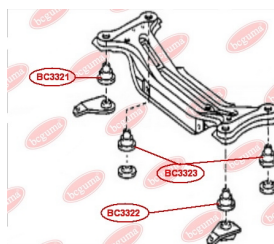

ЗАСТОСУВАННЯ:

LEXUS, TOYOTA

BC3323

САЙЛЕНТБЛОК ЗАДНЬОЇ БАЛКИ, ЗАДНІЙ

www.bcguma.ua/auto/BC3323

Артикул:	BC3323
GTIN-13:	4823101805963
Номери інших виробників (OEM):	5227533050
Вага, г:	273
Необхідна кількість:	2
Деталей в упаковці:	1
Зовнішній діаметр, мм:	50.5
Внутрішній діаметр, мм:	20.3
Товщина, мм:	49.0
Матеріал:	Метал / Гума
Вісь установки:	Задня
Сторона установки:	Зліва / Зправа