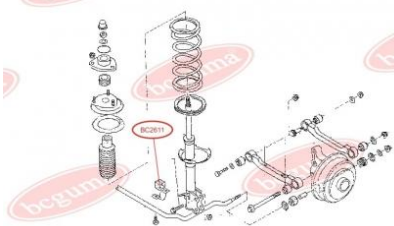

BC2611

ПОДУШКА ЗАДНЬОГО СТАБІЛІЗАТОРА

www.bcguma.ua/auto/BC2611

Артикул:	BC2611
GTIN-13:	4823101804300
Номери інших виробників (OEM):	5514950A00
Вага, г:	84
Необхідна кількість:	2
Деталей в упаковці:	1
Зовнішній діаметр, мм:	47.0
Внутрішній діаметр, мм:	23.0
Товщина, мм:	40.0
Матеріал:	Гума
Вісь установки:	Задня
Сторона установки:	Зліва / Зправа

ЗАСТОСУВАННЯ:

NISSAN

BC2613

ПОДУШКА ЗАДНЬОГО СТАБІЛІЗАТОРА

www.bcguma.ua/auto/BC2613

Артикул:	BC2613
GTIN-13:	4823101804317
Номери інших виробників (OEM):	5624360Y10
Вага, г:	30
Необхідна кількість:	2
Деталей в упаковці:	1
Зовнішній діаметр, мм:	21.5
Внутрішній діаметр, мм:	10.0
Товщина, мм:	31.0
Матеріал:	Гума
Вісь установки:	Задня
Сторона установки:	Зліва / Зправа

ЗАСТОСУВАННЯ:

NISSAN