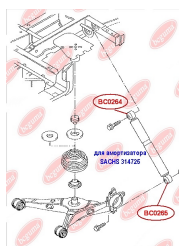

ВТУЛКА ЗАДНЬОГО АМОТИЗАТОРА, ВЕРХНЯ (ДЛЯ АМОТИЗАТОРА SACHS 314725)

www.bcguma.ua/auto/BC0264

Артикул:	BC0264
GTIN-13:	4823101800739
Номери інших виробників (ОЕМ):	7H0513029F
Вага, г:	71
Необхідна кількість:	2
Деталей в упаковці:	1
Зовнішній діаметр, мм:	34.2
Внутрішній діаметр, мм:	12.0
Товщина, мм:	40.0
Матеріал:	Гума / метал
Вісь установки:	Задня
Сторона установки:	Зліва / Зправа