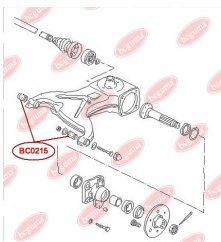

### ЗАСТОСУВАННЯ:

SEAT, VW

**BC0214**

**BC0215****САЙЛЕНТБЛОК ЗАДНЬОГО ВАЖЕЛЯ**

[www.bcguma.ua/auto/BC0215](http://www.bcguma.ua/auto/BC0215)

Артикул:	BC0215
GTIN-13:	4823101800319
Номери інших виробників (OEM):	251501131A
Вага, г:	210
Необхідна кількість:	4
Деталей в упаковці:	1
Зовнішній діаметр, мм:	47.0
Внутрішній діаметр, мм:	12.0
Товщина, мм:	75.0
Матеріал:	Гума / метал
Вісь установки:	Задня
Сторона установки:	Зліва / Зправа