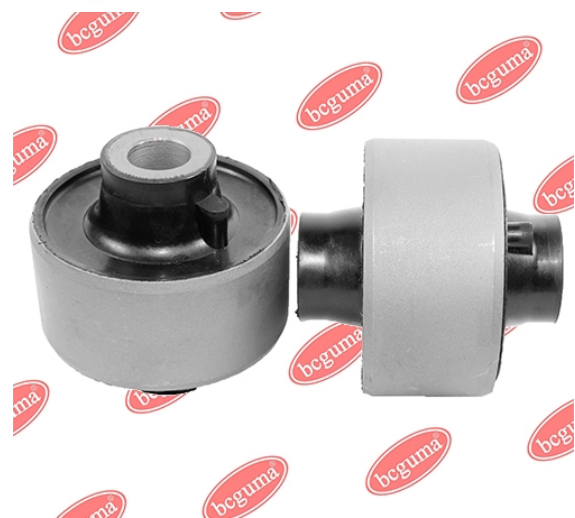

BC3705

САЙЛЕНТБЛОК ПЕРЕДЬОГО ВАЖЕЛЯ ЗАДНІЙ

www.bcguma.ua/auto/BC3705

Артикул:	BC3705
GTIN-13:	4823101805291
Номери інших виробників (OEM):	T112909080
Вага, г:	288
Необхідна кількість:	2
Деталей в упаковці:	1
Зовнішній діаметр, мм:	60.5
Внутрішній діаметр, мм:	14.2
Товщина, мм:	60.0
Матеріал:	Метал / Гума
Вісь установки:	Передня
Сторона установки:	Зліва / Зправа

ЗАСТОСУВАННЯ:

CHERY, TOYOTA