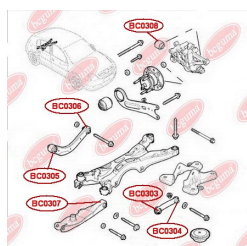

ЗАСТОСУВАННЯ:

CITROËN, FIAT, OPEL, SAAB, VAUXHALL