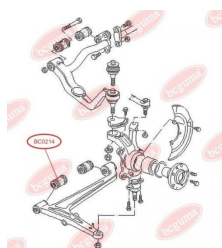

ЗАСТОСУВАННЯ:

SEAT, VW

BC0214

BC0215

САЙЛЕНТБЛОК ЗАДНЬОГО ВАЖЕЛЯ

www.bcguma.ua/auto/BC0215

Артикул:	BC0215
GTIN-13:	4823101800319
Номери інших виробників (OEM):	251501131A
Вага, г:	210
Необхідна кількість:	4
Деталей в упаковці:	1
Зовнішній діаметр, мм:	47.0
Внутрішній діаметр, мм:	12.0
Товщина, мм:	75.0
Матеріал:	Гума / метал
Вісь установки:	Задня
Сторона установки:	Зліва / Зправа