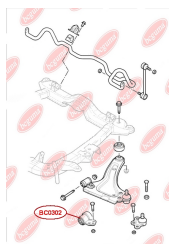

САЙЛЕНТБЛОК ПІДВІСКИ ПЕРЕДНЬОГО ВАЖЕЛЯ ПЕРЕДНІЙ, ПОСИЛЕНИЙ "BAD ROADS"

www.bcguma.ua/auto/BC0302

Артикул:	BC0302
GTIN-13:	4823101800760
Номери інших виробників (OEM):	09199576; 09199961; 9199576; 9199961; 93188302; 93188303; 24428982; 0352309; 0352366; 0352377; 0352378; 352309; 352366; 352378
Вага, г:	691
Необхідна кількість:	2
Деталей в упаковці:	1
Зовнішній діаметр, мм:	49.0
Внутрішній діаметр, мм:	12.0
Товщина, мм:	70.0
Матеріал:	Метал / Гума
Вісь установки:	Передня
Сторона установки:	Зліва / Зправа