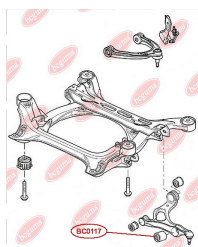

BC0117

САЙЛЕНТБЛОК ПЕРЕДЬОГО НИЖЬОГО ВАЖЕЛЯ

www.bcguma.ua/auto/BC0117

Артикул:	BC0117
GTIN-13:	4823101805642
Номери інших виробників (OEM):	7L0412333A; 95534324301
Вага, г:	312
Необхідна кількість:	2
Деталей в упаковці:	1
Зовнішній діаметр, мм:	46.5
Внутрішній діаметр, мм:	14.2
Товщина, мм:	74.0
Матеріал:	Метал / Гума
Вісь установки:	Передня
Сторона установки:	Зліва / Зправа

ЗАСТОСУВАННЯ:

AUDI, PORSCHE, VW

САЙЛЕНТБЛОК ПЕРЕДЬОГО ВЕРХЬОГО ВАЖЕЛЯ, ПОСИЛЕНИЙ "BAD ROADS"

www.bcguma.ua/auto/BC0120

Артикул:	BC0120
GTIN-13:	4823101805864
Номери інших виробників (OEM):	4B0407515; 4D0407515C
Вага, г:	151
Необхідна кількість:	4
Деталей в упаковці:	1
Зовнішній діаметр, мм:	46.5
Внутрішній діаметр, мм:	10.0
Товщина, мм:	40.0
Матеріал:	Метал / Гума
Вісь установки:	Передня
Сторона установки:	Зліва / Зправа

ЗАСТОСУВАННЯ:

AUDI, SAAB, SEAT, SKODA, VW

BC0120