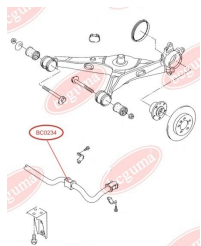

ЗАСТОСУВАННЯ:

VW

САЙЛЕНТБЛОК ВАЖЕЛЯ ЗАДНЬОЇ ПІДВІСКИ, ПЕРЕДНІЙ

www.bcguma.ua/auto/BC0235

Артикул:	BC0235
GTIN-13:	4823101800517
Номери інших виробників (OEM):	7L0505397; 7L0505398
Вага, г:	100
Необхідна кількість:	2
Деталей в упаковці:	1
Зовнішній діаметр, мм:	44.3
Внутрішній діаметр, мм:	12.3
Товщина, мм:	40.0
Матеріал:	Гума / метал
Вісь установки:	Задня
Сторона установки:	Зліва / Зправа