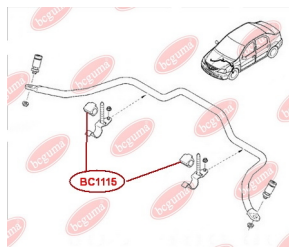

ЗАСТОСУВАННЯ:

DACIA, RENAULT

BC1116**ОПОРА СТІЙКИ АМОРТИЗАТОРА
ПЕРЕДЬОГО (БЕЗ ПІДШИПНИКА)**www.bcguma.ua/auto/BC1116

Артикул:	BC1116
GTIN-13:	4823101805390
Номери інших виробників (OEM):	8200275528; 8200307941; 6001547499; 6001548403
Вага, г:	378
Необхідна кількість:	2
Деталей в упаковці:	1
Зовнішній діаметр, мм:	104.0
Внутрішній діаметр, мм:	27.0
Товщина, мм:	45.0
Матеріал:	Метал / Гума
Вісь установки:	Передня
Сторона установки:	Зліва / Зправа