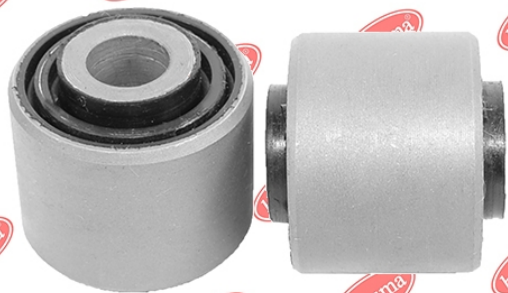

ЗАСТОСУВАННЯ:

FORD, MAZDA, VOLVO

BC0635

САЙЛЕНТБЛОК ПОПЕРЕЧНОГО ВАЖЕЛЯ ЗАДНЬОЇ ПІДВІСКИ

www.bcguma.ua/auto/BC0635

Артикул:	BC0635
GTIN-13:	4823101805338
Номери інших виробників (OEM):	1061659; 1061660; 1136072; 1317609; 1329730; 1136073; 1517403; 1448127; 1524422; 1502440; 1686184; 8M515500AB; 8M515500BB; AV615500CA; BP4K28C10B; BVM228C10; 31277305; 31212503; 31201356
Вага, г:	133
Необхідна кількість:	4
Деталей в упаковці:	1
Зовнішній діаметр, мм:	36.3
Внутрішній діаметр, мм:	12.2
Товщина, мм:	35.0
Матеріал:	Метал / Гума
Вісь установки:	Задня
Сторона установки:	Зліва / Зправа