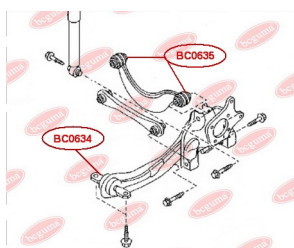

ЗАСТОСУВАННЯ:

FORD, MAZDA, VOLVO

BC0635

САЙЛЕНТБЛОК ПОПЕРЕЧНОГО ВАЖЕЛЯ ЗАДНЬОЇ ПІДВІСКИ

www.bcguma.ua/auto/BC0635

Артикул:	BC0635
GTIN-13:	4823101805338
Номери інших виробників (OEM):	1061659; 1061660; 1136072; 1317609; 1329730; 1136073; 1517403; 1448127; 1524422; 1502440; 1686184; 8M515500AB; 8M515500BB; AV615500CA; BP4K28C10B; BVM228C10; 31277305; 31212503; 31201356
Вага, г:	133
Необхідна кількість:	4
Деталей в упаковці:	1
Зовнішній діаметр, мм:	36.3
Внутрішній діаметр, мм:	12.2
Товщина, мм:	35.0
Матеріал:	Метал / Гума
Вісь установки:	Задня
Сторона установки:	Зліва / Зправа