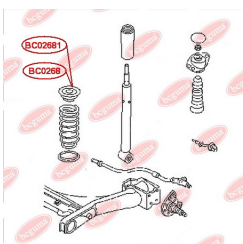

BC0268

ПРОСТАВКА ЗАДНЬОЇ ПРУЖИНИ, ВЕРХНЯ

www.bcguma.ua/auto/BC0268

Артикул:	BC0268
GTIN-13:	4823101806175
Номери інших виробників (ОЕМ):	1J0512149B
Вага, г:	90
Необхідна кількість:	2
Деталей в упаковці:	1
Зовнішній діаметр, мм:	75.0
Внутрішній діаметр, мм:	22.0
Товщина, мм:	37.0
Матеріал:	Гума / метал
Вісь установки:	Задня
Сторона установки:	Зліва / Зправа

ЗАСТОСУВАННЯ:

AUDI, SEAT, SKODA, VW

ПРОСТАВКА ЗАДНЬОЇ ПРУЖИНИ, ВЕРХНЯ ПОСИЛЕНА "BAD ROADS" (ЗБІЛЬШЕНИЙ КЛІРЕНС)

www.bcguma.ua/auto/BC02681

Артикул:	BC02681
GTIN-13:	4823101806182
Номери інших виробників (ОЕМ):	1J0512149B
Вага, г:	129
Необхідна кількість:	2
Деталей в упаковці:	1
Зовнішній діаметр, мм:	76.0
Внутрішній діаметр, мм:	22.0
Товщина, мм:	47.0
Матеріал:	Гума / метал
Вісь установки:	Задня
Сторона установки:	Зліва / Зправа

ЗАСТОСУВАННЯ:

AUDI, SEAT, SKODA, VW

BC02681