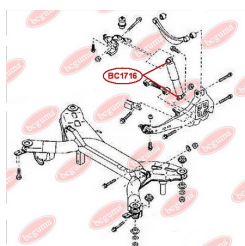

ВТУЛКА ЗАДНЬОГО АМОРТИЗАТОРА ВЕРХНЯ / НИЖНЯ

www.bcguma.ua/auto/BC1716

Артикул:	BC1716
GTIN-13:	4823101805246
Номери інших виробників (OEM):	GJ5A28700B; GJ5A28700C; GJ5A28700D; GR2F28700; GJ6J28700B; GJ6J28700C; GJ6J28700D; GJ6J28700E; GR1L28700; GR1L28700A; G21C28700; G21C28700A; GP9A28700C
Вага, г:	99
Необхідна кількість:	4
Деталей в упаковці:	1
Зовнішній діаметр, мм:	29.6
Внутрішній діаметр, мм:	12.0
Товщина, мм:	62.0
Матеріал:	Метал / Гума
Вісь установки:	Задня
Сторона установки:	Зліва / Зправа