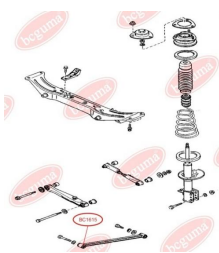

ЗАСТОСУВАННЯ:

MAZDA

BC1615