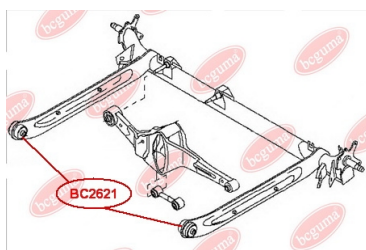

BC2621

САЙЛЕНТБЛОК ЗАДНЬОЇ БАЛКИ

www.bcguma.ua/auto/BC2621

Артикул:	BC2621
GTIN-13:	4823101805345
Номери інших виробників (OEM):	5504531U00; 550450M000; 550452J000
Вага, г:	295
Необхідна кількість:	2
Деталей в упаковці:	1
Зовнішній діаметр, мм:	60.2
Внутрішній діаметр, мм:	12.2
Товщина, мм:	60.0
Матеріал:	Метал / Гума
Вісь установки:	Задня
Сторона установки:	Зліва / Зправа

ЗАСТОСУВАННЯ:

NISSAN

ПОДУШКА (ВТУЛКА) ЗАДНЬОГО СТАБІЛІЗАТОРА

www.bcguma.ua/auto/BC2622

Артикул:	BC2622
GTIN-13:	4823101805536
Номери інших виробників (OEM):	546138H518
Вага, г:	37
Необхідна кількість:	2
Деталей в упаковці:	1
Зовнішній діаметр, мм:	-
Внутрішній діаметр, мм:	17.5
Товщина, мм:	38.0
Матеріал:	Гума
Вісь установки:	Задня
Сторона установки:	Зліва / Зправа

ЗАСТОСУВАННЯ:

NISSAN

BC2622