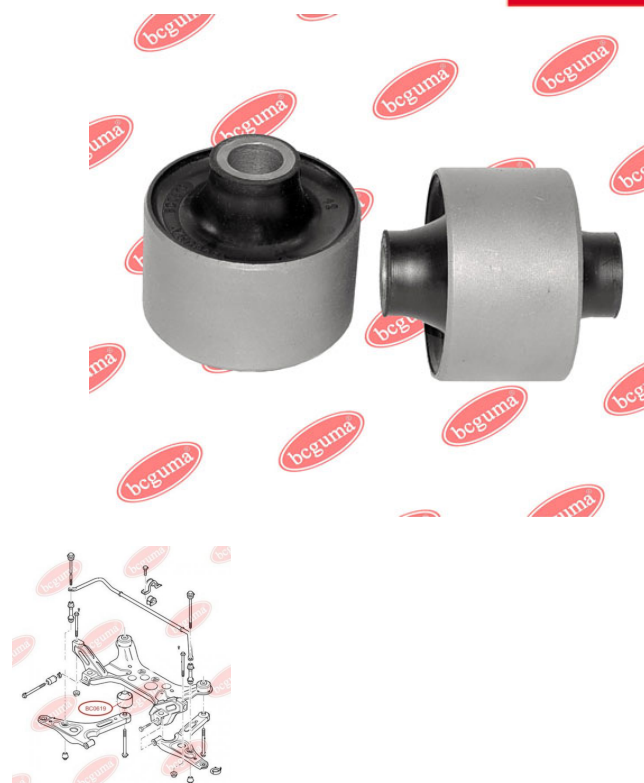

BC0618

САЙЛЕНТБЛОК ПЕРЕДЬОГО ВАЖЕЛЯ, ПЕРЕДНІЙ

www.bcguma.ua/auto/BC0618

Артикул:	BC0618
GTIN-13:	4823101801149
Номери інших виробників (OEM):	YC153069AG; YC153069AF; 4131788; 4041450
Вага, г:	131
Необхідна кількість:	2
Деталей в упаковці:	1
Зовнішній діаметр, мм:	37.0
Внутрішній діаметр, мм:	14.0
Товщина, мм:	67.0
Матеріал:	Гума / метал
Вісь установки:	Передня
Сторона установки:	Зліва / Зправа

ЗАСТОСУВАННЯ:

FORD

САЙЛЕНТБЛОК ПЕРЕДЬОГО ВАЖЕЛЯ ЗАДНІЙ

www.bcguma.ua/auto/BC0619

Артикул:	BC0619
GTIN-13:	4823101801156
Номери інших виробників (OEM):	4042024; YC153A262AF; YC153A262AE; YC153A262AD; 4372132; 1495717; 4540787
Вага, г:	342
Необхідна кількість:	2
Деталей в упаковці:	1
Зовнішній діаметр, мм:	66.5
Внутрішній діаметр, мм:	16.7
Товщина, мм:	72.4
Матеріал:	Гума / метал
Вісь установки:	Задня Передня
Сторона установки:	Зліва / Зправа

ЗАСТОСУВАННЯ:

FORD, FORD USA

BC0619