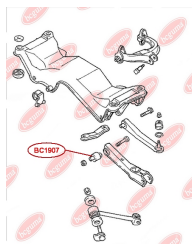

BC1906

САЙЛЕНТБЛОК ЗАДНЬОГО ПОПЕРЕЧНОГО ВАЖЕЛЯ ПІДВІСКИ

www.bcguma.ua/auto/BC1906

Артикул:	BC1906
GTIN-13:	4823101803969
Номери інших виробників (ОЕМ):	MB809239; MR102012; MR244851; MR403464; MN100110
Вага, г:	144
Необхідна кількість:	4
Деталей в упаковці:	1
Зовнішній діаметр, мм:	35.0
Внутрішній діаметр, мм:	12.5
Товщина, мм:	50.0
Матеріал:	Гума / метал
Вісь установки:	Задня / Передня
Сторона установки:	Зліва / Зправа

ЗАСТОСУВАННЯ:

MITSUBISHI, PROTON

САЙЛЕНТБЛОК ЗАДНЬОГО ПОПЕРЕЧНОГО ВАЖЕЛЯ

www.bcguma.ua/auto/BC1907

Артикул:	BC1907
GTIN-13:	4823101803976
Номери інших виробників (ОЕМ):	MB809170; 0401065
Вага, г:	177
Необхідна кількість:	2
Деталей в упаковці:	1
Зовнішній діаметр, мм:	36.0
Внутрішній діаметр, мм:	12.0
Товщина, мм:	66.0
Матеріал:	Гума / метал
Вісь установки:	Задня
Сторона установки:	Зліва / Зправа

ЗАСТОСУВАННЯ:

MITSUBISHI

BC1907