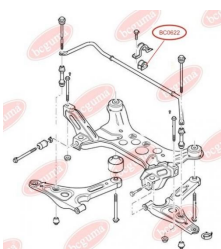

BC0622

ПОДУШКА ПЕРЕДЬОГО СТАБІЛІЗАТОРА

www.bcguma.ua/auto/BC0622

Артикул:	BC0622
GTIN-13:	4823101801187
Номери інших виробників (OEM):	4041489; YC155484AC
Вага, г:	64
Необхідна кількість:	-
Деталей в упаковці:	1
Зовнішній діаметр, мм:	-
Внутрішній діаметр, мм:	24.0
Товщина, мм:	37.0
Матеріал:	Гума
Вісь установки:	Передня
Сторона установки:	Зліва / Зправа

ЗАСТОСУВАННЯ:

FORD

ПОДУШКА ПЕРЕДЬОГО СТАБІЛІЗАТОРА

www.bcguma.ua/auto/BC06221

Артикул:	BC06221
GTIN-13:	4823101801194
Номери інших виробників (OEM):	3C115484CA; 4671720
Вага, г:	70
Необхідна кількість:	-
Деталей в упаковці:	1
Зовнішній діаметр, мм:	-
Внутрішній діаметр, мм:	20.0
Товщина, мм:	37.0
Матеріал:	Гума
Вісь установки:	Передня
Сторона установки:	Зліва / Зправа

ЗАСТОСУВАННЯ:

FORD

BC06221