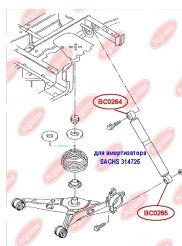

ВТУЛКА ЗАДНЬОГО АМОТИЗАТОРА, ВЕРХНЯ (ДЛЯ АМОТИЗАТОРА SACHS 314725)

www.bcguma.ua/auto/BC0264

Артикул:	BC0264
GTIN-13:	4823101800739
Номери інших виробників (ОЕМ):	7H0513029F
Вага, г:	71
Необхідна кількість:	2
Деталей в упаковці:	1
Зовнішній діаметр, мм:	34.2
Внутрішній діаметр, мм:	12.0
Товщина, мм:	40.0
Матеріал:	Гума / метал
Вісь установки:	Задня
Сторона установки:	Зліва / Зправа