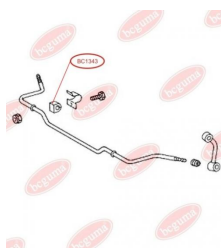

ЗАСТОСУВАННЯ:

MERCEDES-BENZ

BC1343