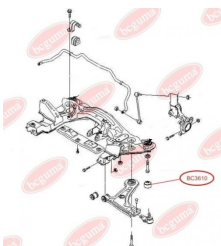

BC3610

САЙЛЕНТБЛОК ПЕРЕДЬОГО ВАЖЕЛЯ ЗАДНЬОГО, ПОСИЛЕНИЙ "BAD ROADS"

www.bcguma.ua/auto/BC3610

Артикул:	BC3610
GTIN-13:	4823101804775
Номери інших виробників (ОЕМ):	96391856
Вага, г:	310
Необхідна кількість:	2
Деталей в упаковці:	1
Зовнішній діаметр, мм:	60.0
Внутрішній діаметр, мм:	12.0
Товщина, мм:	54.0
Матеріал:	Гума / метал
Вісь установки:	Задня Передня
Сторона установки:	Зліва / Зправа

ЗАСТОСУВАННЯ:

CHEVROLET, DAEWOO

BC3611

САЙЛЕНТБЛОК ЗАДЬОГО ВЕРХЬОГО ВАЖЕЛЯ

www.bcguma.ua/auto/BC3611

Артикул:	BC3611
GTIN-13:	4823101805499
Номери інших виробників (ОЕМ):	96499160; 96440010; 96440011; 96440047; 96440014
Вага, г:	163
Необхідна кількість:	4
Деталей в упаковці:	1
Зовнішній діаметр, мм:	44.5
Внутрішній діаметр, мм:	10.5
Товщина, мм:	48.0
Матеріал:	Метал / Гума
Вісь установки:	Задня
Сторона установки:	Зліва / Зправа

ЗАСТОСУВАННЯ:

CHEVROLET, DAEWOO