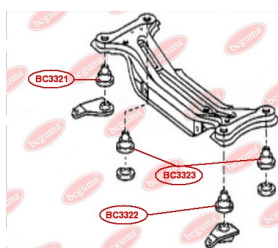

ЗАСТОСУВАННЯ:

LEXUS, TOYOTA

САЙЛЕНТБЛОК ЗАДНЬОЇ БАЛКИ, ЗАДНІЙ

www.bcguma.ua/auto/BC3323

Артикул:	BC3323
GTIN-13:	4823101805963
Номери інших виробників (OEM):	5227533050
Вага, г:	273
Необхідна кількість:	2
Деталей в упаковці:	1
Зовнішній діаметр, мм:	50.5
Внутрішній діаметр, мм:	20.3
Товщина, мм:	49.0
Матеріал:	Метал / Гума
Вісь установки:	Задня
Сторона установки:	Зліва / Зправа