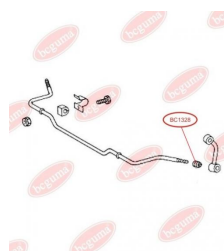

ЗАСТОСУВАННЯ:

MERCEDES-BENZ, VW

BC1328