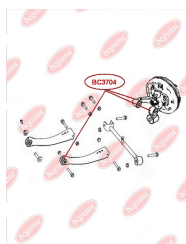

САЙЛЕНТБЛОК ЗАДНЬОГО ПОПЕРЕЧНОГО ВАЖЕЛЯ І ЦАПФИ (ВЕРХ)

www.bcguma.ua/auto/BC3704

Артикул:	BC3704
GTIN-13:	4823101804829
Номери інших виробників (ОЕМ):	2911020001
Вага, г:	58
Необхідна кількість:	6
Деталей в упаковці:	1
Зовнішній діаметр, мм:	31.0
Внутрішній діаметр, мм:	12.0
Товщина, мм:	40.0
Матеріал:	Гума / метал
Вісь установки:	Передня
Сторона установки:	Зліва / Зправа