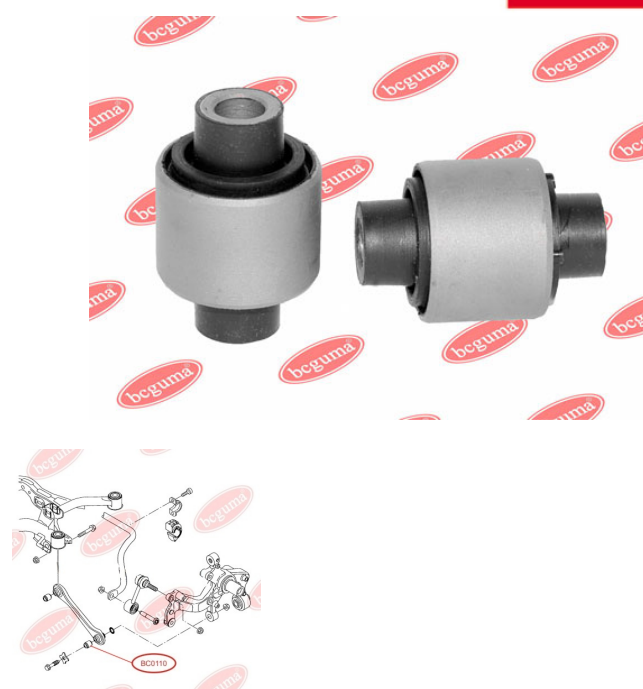

BC0109

**ВТУЛКА ТЯГИ ПЕРЕДЬНОГО
СТАБІЛІЗАТОРА**

www.bcguma.ua/auto/BC0109

Артикул:	BC0109
GTIN-13:	4823101800104
Номери інших виробників (ОЕМ):	1J0411327
Вага, г:	20
Необхідна кількість:	2
Деталей в упаковці:	1
Зовнішній діаметр, мм:	35.0
Внутрішній діаметр, мм:	23.0
Товщина, мм:	24.0
Матеріал:	Гума
Вісь установки:	Передня
Сторона установки:	Зліва / Зправа

ЗАСТОСУВАННЯ:

AUDI, SEAT, SKODA, VW

**САЙЛЕНТБЛОК ЗАДЬНОГО
ПОЗДОВЖЬНОГО ВАЖЕЛЯ, ЛІВІЙ**

www.bcguma.ua/auto/BC0110

Артикул:	BC0110
GTIN-13:	4823101800111
Номери інших виробників (ОЕМ):	1K0501529F; 1K0501529E; 7N0501530; 1K0501530C; 7N0501529
Вага, г:	175
Необхідна кількість:	2
Деталей в упаковці:	1
Зовнішній діаметр, мм:	40.5
Внутрішній діаметр, мм:	12.0
Товщина, мм:	60.0
Матеріал:	Гума / метал
Вісь установки:	Задня
Сторона установки:	Зліва / Зправа

ЗАСТОСУВАННЯ:

AUDI, SEAT, SKODA, VW

BC0110