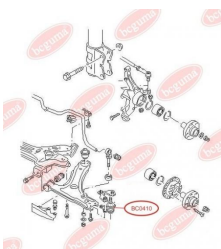

ЗАСТОСУВАННЯ:

ALPINA, BMW

BC0409

BC0410**ПИЛЬОВИК КУЛЬОВОЇ ОПОРИ**www.bcguma.ua/auto/BC0410

Артикул:	BC0410
GTIN-13:	4823101800906
Номери інших виробників (ОЕМ):	357407365A; 357407365; 31121127726; 31121127725; 31121126253; 31126756491; 31126756696
Вага, г:	6
Необхідна кількість:	2
Деталей в упаковці:	1
Зовнішній діаметр, мм:	32.0
Внутрішній діаметр, мм:	16.0
Товщина, мм:	22.0
Матеріал:	Гума МБС
Вісь установки:	Передня
Сторона установки:	Зліва / Зправа