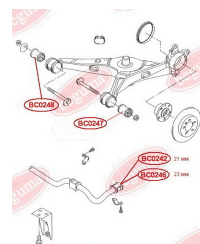

САЙЛЕНТБЛОК БАЛКИ ПІДВІСКИ

www.bcguma.ua/auto/BC0248

BC0248

Артикул:	BC0248
GTIN-13:	4823101800609
Номери інших виробників (ОЕМ):	7H0501132A
Вага, г:	409
Необхідна кількість:	2
Деталей в упаковці:	1
Зовнішній діаметр, мм:	60.0
Внутрішній діаметр, мм:	14.0
Товщина, мм:	75.0
Матеріал:	Гума / метал
Вісь установки:	Задня
Сторона установки:	Зліва / Зправа