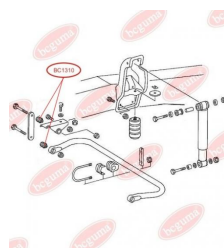

ЗАСТОСУВАННЯ:

MERCEDES-BENZ

BC1310