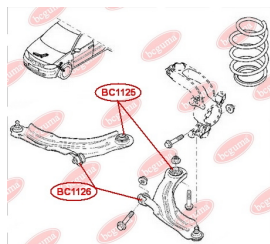

ЗАСТОСУВАННЯ:

RENAULT

BC1126

САЙЛЕНТБЛОК ПЕРЕДЬНОГО ВАЖЕЛЯ, ПЕРЕДНІЙ

www.bcguma.ua/auto/BC1126

Артикул:	BC1126
GTIN-13:	4823101806038
Номери інших виробників (ОЕМ):	545041876R; 545044506R; 545058191R; 8200242025; 8200586561; 8200586564; 8200586567; 545044506R; 8200041166; 4153300200; 4153300300
Вага, г:	166
Необхідна кількість:	2
Деталей в упаковці:	1
Зовнішній діаметр, мм:	33.5
Внутрішній діаметр, мм:	12.0
Товщина, мм:	48.0
Матеріал:	Метал / Гума
Вісь установки:	Передня
Сторона установки:	Зліва / Зправа