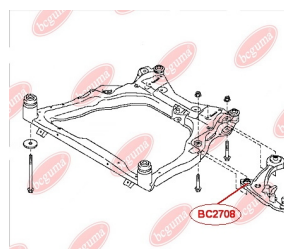

ЗАСТОСУВАННЯ:

NISSAN, NISSAN (DONGFENG)