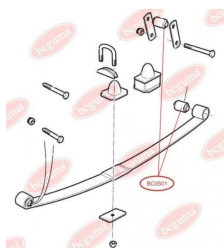

BC0501

ВТУЛКА ПЕРЕДНЬОЇ РЕСОРИ

www.bcguma.ua/auto/BC0501

Артикул:	BC0501
GTIN-13:	4823101800920
Номери інших виробників (ОЕМ):	CER3086; KAM2735
Вага, г:	225
Необхідна кількість:	4
Деталей в упаковці:	1
Зовнішній діаметр, мм:	40.0
Внутрішній діаметр, мм:	19.0
Товщина, мм:	68.0
Матеріал:	Гума / метал
Вісь установки:	Передня
Сторона установки:	Зліва / Зправа

ЗАСТОСУВАННЯ:

DAF, LDV