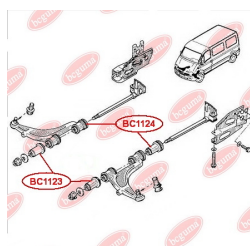

ЗАСТОСУВАННЯ:

ALFA ROMEO, NISSAN, OPEL, RENAULT, VAUXHALL, VW

BC1124

САЙЛЕНТБЛОК ПЕРЕДЬОГО ВАЖЕЛЯ, ЗАДНІЙ

www.bcguma.ua/auto/BC1124

Артикул:	BC1124
GTIN-13:	4823101805819
Номери інших виробників (ОЕМ):	5442300QAA; 7700302440; 7700302123; 4500095; 09160395; 9160395
Вага, г:	468
Необхідна кількість:	2
Деталей в упаковці:	1
Зовнішній діаметр, мм:	55.5
Внутрішній діаметр, мм:	28.2
Товщина, мм:	79.0
Матеріал:	Метал / Гума
Вісь установки:	Передня
Сторона установки:	Зліва / Зправа