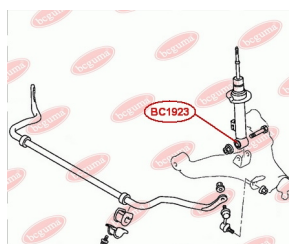

ЗАСТОСУВАННЯ:

MITSUBISHI

BC1923