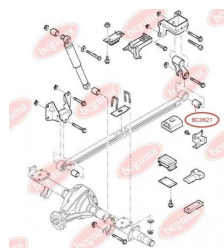

ЗАСТОСУВАННЯ:

FORD

BC0621