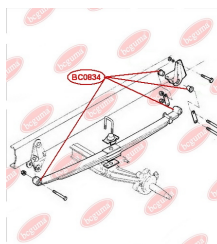

ЗАСТОСУВАННЯ:

IVECO