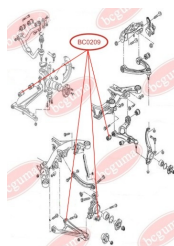

BC0208

ПИЛЬОВИК КУЛЬОВОЇ ОПОРИ

www.bcguma.ua/auto/BC0208

Артикул:	BC0208
GTIN-13:	4823101800241
Номери інших виробників (ОЕМ):	251407187A; 251407187B; 251407187; 4708299; 4708300
Вага, г:	7
Необхідна кількість:	2
Деталей в упаковці:	1
Зовнішній діаметр, мм:	35.0
Внутрішній діаметр, мм:	17.0
Товщина, мм:	20.0
Матеріал:	Гума МБС
Вісь установки:	Передня
Сторона установки:	Зліва / Зправа

ЗАСТОСУВАННЯ:

OPEL, SKODA, VAUXHALL, VW

САЙЛЕНТБЛОК НИЖЬОГО ПЕРЕДЬОГО ВАЖЕЛЯ

www.bcguma.ua/auto/BC0209

Артикул:	BC0209
GTIN-13:	4823101800258
Номери інших виробників (ОЕМ):	7D0407183C; 7D0407183; 7H0407183; 7L8407183; 7L0407183A; 7H0407152F; 7H0407152B; 7H0407151F; 7H0407151B
Вага, г:	239
Необхідна кількість:	2
Деталей в упаковці:	1
Зовнішній діаметр, мм:	40.0
Внутрішній діаметр, мм:	14.0
Товщина, мм:	60.0
Матеріал:	Гума / метал
Вісь установки:	Передня
Сторона установки:	Зліва / Зправа

ЗАСТОСУВАННЯ:

AUDI, VW

BC0209