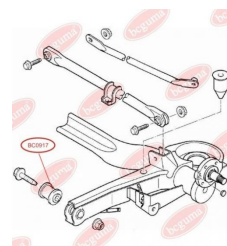

BC0916

САЙЛЕНТБЛОК ПЕРЕДЬОГО ВАЖЕЛЯ, ЗАДНІЙ

www.bcguma.ua/auto/BC0916

Артикул:	BC0916
GTIN-13:	4823101801767
Номери інших виробників (ОЕМ):	1497407080; 1346385080; 93501488; 1497407080; 93501488; 1346385080; 3521N9
Вага, г:	212
Необхідна кількість:	2
Деталей в упаковці:	1
Зовнішній діаметр, мм:	-
Внутрішній діаметр, мм:	22.9
Товщина, мм:	50.0
Матеріал:	Гума / метал
Вісь установки:	Передня
Сторона установки:	Зліва / Зправа

ЗАСТОСУВАННЯ:

CITROËN, FIAT, LANCIA, PEUGEOT, TOYOTA

САЙЛЕНТБЛОК ЗАДНЬОЇ БАЛКИ

www.bcguma.ua/auto/BC0917

Артикул:	BC0917
GTIN-13:	4823101801774
Номери інших виробників (ОЕМ):	515261; 1479759080
Вага, г:	238
Необхідна кількість:	2
Деталей в упаковці:	1
Зовнішній діаметр, мм:	46.5
Внутрішній діаметр, мм:	12.2
Товщина, мм:	60.0
Матеріал:	Гума / метал
Вісь установки:	Задня Передня
Сторона установки:	Зліва / Зправа

ЗАСТОСУВАННЯ:

CITROËN, FIAT, LANCIA, PEUGEOT

BC0917