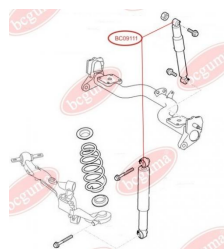

ЗАСТОСУВАННЯ:

FIAT

BC0911