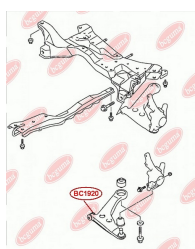

BC1920

САЙЛЕНТБЛОК ПЕРЕДЬНОГО ВАЖЕЛЯ

www.bcguma.ua/auto/BC1920

Артикул:	BC1920
GTIN-13:	4823101804997
Номери інших виробників (ОЕМ):	MR403440
Вага, г:	135
Необхідна кількість:	2
Деталей в упаковці:	1
Зовнішній діаметр, мм:	37.5
Внутрішній діаметр, мм:	14.2
Товщина, мм:	60.0
Матеріал:	Гума / метал
Вісь установки:	Передня
Сторона установки:	Зліва / Зправа

ЗАСТОСУВАННЯ:

MITSUBISHI

САЙЛЕНТБЛОК ЗАДЬНОГО ПОЗДОВЖЬНОГО НИЖЬНОГО ВАЖЕЛЯ, ПОСИЛЕНИЙ "BAD ROADS"

www.bcguma.ua/auto/BC1921

Артикул:	BC1921
GTIN-13:	4823101804102
Номери інших виробників (ОЕМ):	MR519127; 4120A001
Вага, г:	631
Необхідна кількість:	2
Деталей в упаковці:	1
Зовнішній діаметр, мм:	81.0
Внутрішній діаметр, мм:	12.0
Товщина, мм:	75.0
Матеріал:	Метал / Гума
Вісь установки:	Задня
Сторона установки:	Зліва / Зправа

ЗАСТОСУВАННЯ:

MITSUBISHI

BC1921