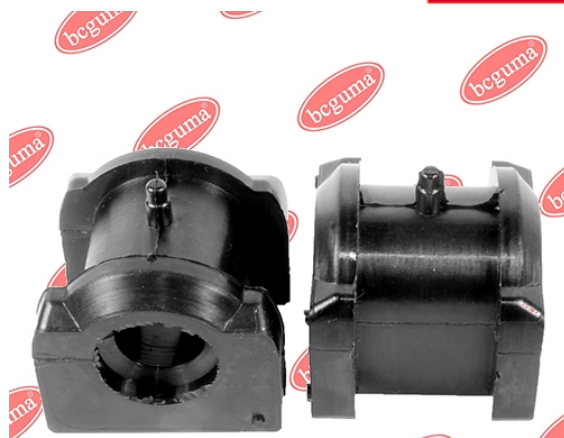

ЗАСТОСУВАННЯ:

CHERY

BC3724