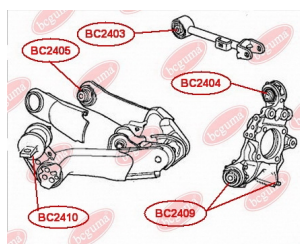

ЗАСТОСУВАННЯ:

HONDA