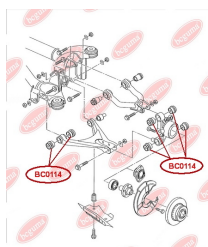

ЗАСТОСУВАННЯ:

AUDI, SEAT, SKODA, VW

BC0114

САЙЛЕНТБЛОК ВАЖЕЛЯ (ЗАДНЬОЇ ЦАПФИ)

www.bcguma.ua/auto/BC0114

Артикул:	BC0114
GTIN-13:	4823101800159
Номери інших виробників (ОЕМ):	8E0505172A
Вага, г:	147
Необхідна кількість:	12
Деталей в упаковці:	1
Зовнішній діаметр, мм:	36.0
Внутрішній діаметр, мм:	12.0
Товщина, мм:	30.0
Матеріал:	Гума / метал
Вісь установки:	Задня
Сторона установки:	Зліва / Зправа