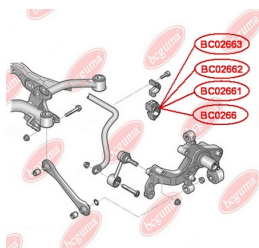

ЗАСТОСУВАННЯ:

AUDI, HONDA, SEAT, SKODA, VW