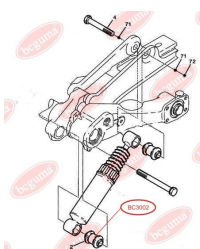

ЗАСТОСУВАННЯ:

CITROËN, PEUGEOT

BC3002