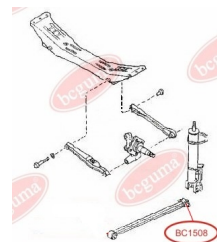

ЗАСТОСУВАННЯ:

MAZDA