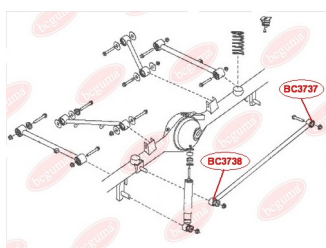

BC3737

САЙЛЕНТБЛОК ЗАДНЬОЇ ПОПЕРЕЧНОЇ ТЯГИ МАЛИЙ

www.bcguma.ua/auto/BC3737

Артикул:	BC3737
GTIN-13:	4823101806595
Номери інших виробників (OEM):	2917533K00
Вага, г:	163
Необхідна кількість:	1
Деталей в упаковці:	1
Зовнішній діаметр, мм:	38.0
Внутрішній діаметр, мм:	16.0
Товщина, мм:	55.0
Матеріал:	Гума / метал
Вісь установки:	Задня
Сторона установки:	Справа

ЗАСТОСУВАННЯ:

GREAT WALL

ВІДБІЙНИК ПЕРЕДНЬОГО АМОРТИЗАТОРА

www.bcguma.ua/auto/BC3740

Артикул:	BC3740
GTIN-13:	4823101806601
Номери інших виробників (OEM):	B112901027
Вага, г:	120
Необхідна кількість:	2
Деталей в упаковці:	1
Зовнішній діаметр, мм:	53.0
Внутрішній діаметр, мм:	22.0
Товщина, мм:	75.0
Матеріал:	Гума
Вісь установки:	Передня
Сторона установки:	Зліва / Зправа

ЗАСТОСУВАННЯ:

CHERY

BC3740