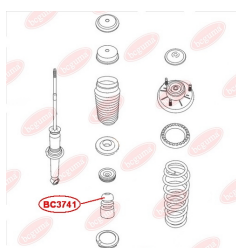

BC3741

ВІДБІЙНИК ЗАДНЬОГО АМОРТИЗАТОРА

www.bcguma.ua/auto/BC3741

Артикул:	BC3741
GTIN-13:	4823101806618
Номери інших виробників (OEM):	B112911033
Вага, г:	105
Необхідна кількість:	2
Деталей в упаковці:	1
Зовнішній діаметр, мм:	48.0
Внутрішній діаметр, мм:	12.0
Товщина, мм:	82.0
Матеріал:	Гума
Вісь установки:	Задня
Сторона установки:	Зліва / Зправа

ЗАСТОСУВАННЯ:

CHERY

ВТУЛКА СТАБІЛІЗАТОРА ПЕРЕДНЬОГО

www.bcguma.ua/auto/BC3742

Артикул:	BC3742
GTIN-13:	4823101806519
Номери інших виробників (OEM):	1064001045
Вага, г:	53
Необхідна кількість:	2
Деталей в упаковці:	1
Зовнішній діаметр, мм:	36.0
Внутрішній діаметр, мм:	20.0
Товщина, мм:	43.0
Матеріал:	Гума
Вісь установки:	Передня
Сторона установки:	Зліва / Зправа

ЗАСТОСУВАННЯ:

EMGRAND (GEELY)

BC3742