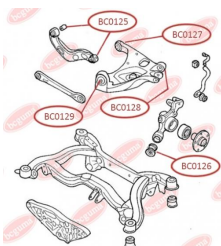

ЗАСТОСУВАННЯ:

AUDI, SAAB, SEAT, SKODA, VW

BC0120

BC0123

САЙЛЕНТБЛОК НИЖНЬОГО ПЕРЕДНЬОГО ВАЖЕЛЯ (ПЕРЕДНІЙ)

www.bcguma.ua/auto/BC0123

Артикул:	BC0123
GTIN-13:	4823101805772
Номери інших виробників (OEM):	8E0407181B; 8E0407181C; 8E0407181D
Вага, г:	182
Необхідна кількість:	2
Деталей в упаковці:	1
Зовнішній діаметр, мм:	40.5
Внутрішній діаметр, мм:	12.2
Товщина, мм:	37.0
Матеріал:	Метал / Гума
Вісь установки:	Передня
Сторона установки:	Зліва / Зправа

ЗАСТОСУВАННЯ:

AUDI, SEAT, SKODA, VW

САЙЛЕНТБЛОК ЗАДНЬОГО ВЕРХНЬОГО ВАЖЕЛЯ

www.bcguma.ua/auto/BC0125

Артикул:	BC0125
GTIN-13:	4823101805871
Номери інших виробників (OEM):	8E0501541S; 8E0501541Q; 8E0501541J
Вага, г:	191
Необхідна кількість:	4
Деталей в упаковці:	1
Зовнішній діаметр, мм:	36.4
Внутрішній діаметр, мм:	12.2
Товщина, мм:	46.5
Матеріал:	Метал / Гума
Вісь установки:	Задня
Сторона установки:	Зліва / Зправа

ЗАСТОСУВАННЯ:

AUDI, SEAT

BC0125

BC0126

САЙЛЕНТБЛОК ЗАДНЬОЇ ЦАПФИ, НИЖНІЙ

www.bcguma.ua/auto/BC0126

Артикул:	BC0126
GTIN-13:	4823101806137
Номери інших виробників (OEM):	8E0505311T; 8E0505312T; 8E0505311S; 8E0505312S; 8E0505203C; 8E0505203D; 8E0505311AC; 8E0505312AC
Вага, г:	250
Необхідна кількість:	2
Деталей в упаковці:	1
Зовнішній діаметр, мм:	43.8
Внутрішній діаметр, мм:	12.2
Товщина, мм:	60.0
Матеріал:	Гума / метал
Вісь установки:	Задня
Сторона установки:	Зліва / Зправа

ЗАСТОСУВАННЯ:

AUDI, SEAT

САЙЛЕНТБЛОК ЗАДНЬОГО НИЖНЬОГО ВАЖІЛЯ

www.bcguma.ua/auto/BC0127

Артикул:	BC0127
GTIN-13:	4823101806526
Номери інших виробників (OEM):	8E0505171J; 8E0505311T; 8E0505311S; 8E0505312S; 8E0505311AC; 8E0505312AC; 8E0505312T
Вага, г:	236
Необхідна кількість:	2
Деталей в упаковці:	1
Зовнішній діаметр, мм:	47.0
Внутрішній діаметр, мм:	12.0
Товщина, мм:	50.0
Матеріал:	Гума / метал
Вісь установки:	Задня
Сторона установки:	Зліва / Зправа