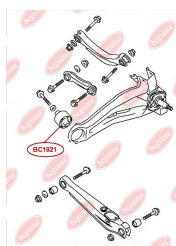

ЗАСТОСУВАННЯ:

MITSUBISHI

BC1921