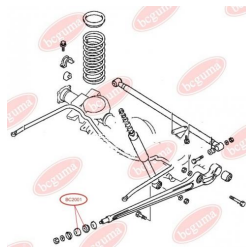

ЗАСТОСУВАННЯ:

MITSUBISHI

BC2001