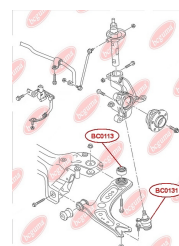

BC0129

САЙЛЕНТБЛОК ЗАДНЬОГО НИЖНЬОГО ВАЖЕЛЯ (ПЕРЕДНІЙ, ВНУТРІШНІЙ)

www.bcguma.ua/auto/BC0129

Артикул:	BC0129
GTIN-13:	4823101806236
Номери інших виробників (ОЕМ):	8E0505185N; 8E0505312S; 8E0505311S; 8E0505311T; 8E0505312T; 8E0505311AC; 8E0505312AC
Вага, г:	219
Необхідна кількість:	4
Деталей в упаковці:	1
Зовнішній діаметр, мм:	46.6
Внутрішній діаметр, мм:	12.2
Товщина, мм:	40.0
Матеріал:	Гума / метал
Вісь установки:	Задня
Сторона установки:	Зліва / Зправа

ЗАСТОСУВАННЯ:

AUDI, SEAT

ПІЛЬОВИК КУЛЬОВОЇ ОПОРИ

www.bcguma.ua/auto/BC0131

Артикул:	BC0131
GTIN-13:	4823101805949
Номери інших виробників (ОЕМ):	357407365
Вага, г:	9
Необхідна кількість:	2
Деталей в упаковці:	1
Зовнішній діаметр, мм:	35.0
Внутрішній діаметр, мм:	16.0
Товщина, мм:	25.0
Матеріал:	Гума
Вісь установки:	Передня
Сторона установки:	Зліва / Зправа

ЗАСТОСУВАННЯ:

FORD, GEO, GLAS, HYUNDAI, MITSUBISHI, RENAULT, SEAT, SUBARU, VAUXHALL, VW

BC0131