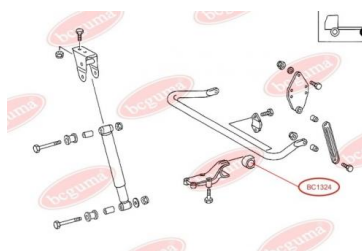

ЗАСТОСУВАННЯ:

MERCEDES-BENZ