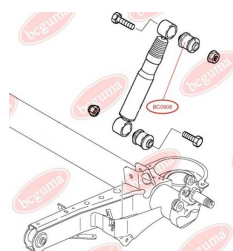

ЗАСТОСУВАННЯ:

CITROËN, FIAT, LANCIA, OPEL, PEUGEOT, SEAT, VAUXHALL, VW

BC0908