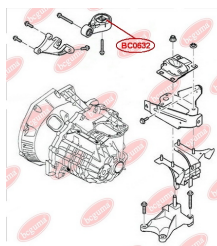

ЗАСТОСУВАННЯ:

FORD

BC0632