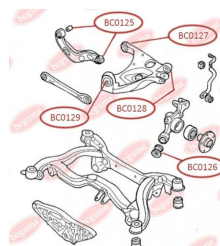

ЗАСТОСУВАННЯ:

AUDI, SEAT

BC0125

BC0126

САЙЛЕНТБЛОК ЗАДНЬОЇ ЦАПФИ, НИЖНІЙ

www.bcguma.ua/auto/BC0126

Артикул:	BC0126
GTIN-13:	4823101806137
Номери інших виробників (OEM):	8E0505311T; 8E0505312T; 8E0505311S; 8E0505312S; 8E0505203C; 8E0505203D; 8E0505311AC; 8E0505312AC
Вага, г:	250
Необхідна кількість:	2
Деталей в упаковці:	1
Зовнішній діаметр, мм:	43.8
Внутрішній діаметр, мм:	12.2
Товщина, мм:	60.0
Матеріал:	Гума / метал
Вісь установки:	Задня
Сторона установки:	Зліва / Зправа

ЗАСТОСУВАННЯ:

AUDI, SEAT

САЙЛЕНТБЛОК ЗАДНЬОГО НИЖНЬОГО ВАЖІЛЯ

www.bcguma.ua/auto/BC0127

Артикул:	BC0127
GTIN-13:	4823101806526
Номери інших виробників (OEM):	8E0505171J; 8E0505311T; 8E0505311S; 8E0505312S; 8E0505311AC; 8E0505312AC; 8E0505312T
Вага, г:	236
Необхідна кількість:	2
Деталей в упаковці:	1
Зовнішній діаметр, мм:	47.0
Внутрішній діаметр, мм:	12.0
Товщина, мм:	50.0
Матеріал:	Гума / метал
Вісь установки:	Задня
Сторона установки:	Зліва / Зправа

ЗАСТОСУВАННЯ:

AUDI

BC0127

BC0129

САЙЛЕНТБЛОК ЗАДНЬОГО НИЖНЬОГО ВАЖЕЛЯ (ПЕРЕДНІЙ, ВНУТРІШНІЙ)

www.bcguma.ua/auto/BC0129

Артикул:	BC0129
GTIN-13:	4823101806236
Номери інших виробників (ОЕМ):	8E0505185N; 8E0505312S; 8E0505311S; 8E0505311T; 8E0505312T; 8E0505311AC; 8E0505312AC
Вага, г:	219
Необхідна кількість:	4
Деталей в упаковці:	1
Зовнішній діаметр, мм:	46.6
Внутрішній діаметр, мм:	12.2
Товщина, мм:	40.0
Матеріал:	Гума / метал
Вісь установки:	Задня
Сторона установки:	Зліва / Зправа