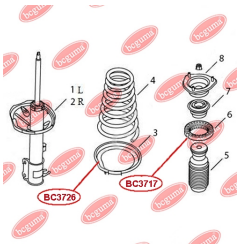

BC3717

ПРОСТАВКА ЗАДНЬОЇ ПРУЖИНИ, ВЕРХНЯ

www.bcguma.ua/auto/BC3717

Артикул:	BC3717
GTIN-13:	4823101806397
Номери інших виробників (OEM):	1400625180
Вага, г:	108
Необхідна кількість:	2
Деталей в упаковці:	1
Зовнішній діаметр, мм:	115.0
Внутрішній діаметр, мм:	74.0
Товщина, мм:	26.0
Матеріал:	Гума
Вісь установки:	Задня
Сторона установки:	Зліва / Зправа

ЗАСТОСУВАННЯ:

GEELY

ПРОКЛАДКА ЗАДНЬОЇ ПРУЖИНИ, ВЕРХНЯ

www.bcguma.ua/auto/BC3719

Артикул:	BC3719
GTIN-13:	4823101806403
Номери інших виробників (OEM):	T112911031
Вага, г:	133
Необхідна кількість:	2
Деталей в упаковці:	1
Зовнішній діаметр, мм:	130.0
Внутрішній діаметр, мм:	96.0
Товщина, мм:	19.0
Матеріал:	Гума
Вісь установки:	Задня
Сторона установки:	Зліва / Зправа

ЗАСТОСУВАННЯ:

CHERY

BC3719