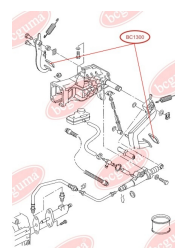

ЗАСТОСУВАННЯ:

MERCEDES-BENZ, VW

BC1300