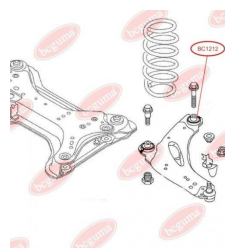

САЙЛЕНТБЛОК ПЕРЕДЬОГО ВАЖЕЛЯ, ЗАДНІЙ, ПОСИЛЕНИЙ "BAD ROADS"

www.bcguma.ua/auto/BC1212

Артикул:	BC1212
GTIN-13:	4823101802214
Номери інших виробників (OEM):	4412936; 5450300QAB; 5450300QAA; 5450200QAB; 5450200QAA; 8200002869; 8200247900; 8200247898; 8200054003; 4412934; 4408958; 8200054006
Вага, г:	302
Необхідна кількість:	2
Деталей в упаковці:	1
Зовнішній діаметр, мм:	58.0
Внутрішній діаметр, мм:	15.1
Товщина, мм:	54.0
Матеріал:	Гума / метал
Вісь установки:	Задня Передня
Сторона установки:	Зліва / Зправа