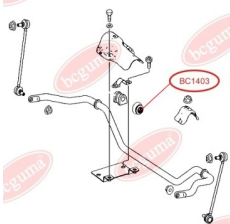

BC1403

ПІЛЬОВИК ВТУЛКИ СТАБІЛІЗАТОРА

www.bcguma.ua/auto/BC1403

Артикул:	BC1403
GTIN-13:	4823101804331
Номери інших виробників (ОЕМ):	A6393230292
Вага, г:	6
Необхідна кількість:	4
Деталей в упаковці:	1
Зовнішній діаметр, мм:	22.0
Внутрішній діаметр, мм:	43.0
Товщина, мм:	27.0
Матеріал:	Гума
Вісь установки:	Передня
Сторона установки:	Зліва / Зправа