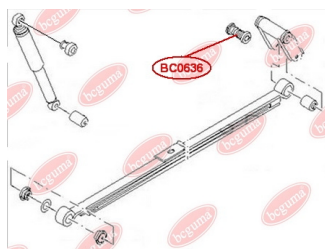

ЗАСТОСУВАННЯ:

FORD

BC0636