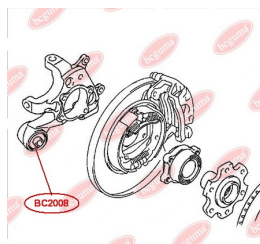

BC2007

САЙЛЕНТБЛОК ЗАДНЬОГО ПОПЕРЕЧНОГО ВАЖЕЛЯ

www.bcguma.ua/auto/BC2007

Артикул:	BC2007
GTIN-13:	4823101804140
Номери інших виробників (OEM):	MR374672
Вага, г:	320
Необхідна кількість:	2
Деталей в упаковці:	1
Зовнішній діаметр, мм:	42.3
Внутрішній діаметр, мм:	16.0
Товщина, мм:	62.0
Матеріал:	Гума / метал
Вісь установки:	Задня
Сторона установки:	Зліва / Зправа

ЗАСТОСУВАННЯ:

MITSUBISHI

САЙЛЕНТБЛОК ЗАДНЬОЇ ЦАПФИ

www.bcguma.ua/auto/BC2008

Артикул:	BC2008
GTIN-13:	4823101806007
Номери інших виробників (OEM):	MR418065; MR418066
Вага, г:	419
Необхідна кількість:	2
Деталей в упаковці:	1
Зовнішній діаметр, мм:	56.5
Внутрішній діаметр, мм:	16.5
Товщина, мм:	74.5
Матеріал:	Метал / Гума
Вісь установки:	Задня
Сторона установки:	Зліва / Зправа

ЗАСТОСУВАННЯ:

MITSUBISHI

BC2008