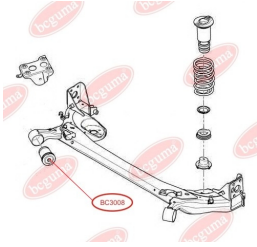

BC3008

САЙЛЕНТБЛОК БАЛКИ

www.bcguma.ua/auto/BC3008

Артикул:	BC3008
GTIN-13:	4823101804508
Номери інших виробників (OEM):	51783623; 5131G8
Вага, г:	550
Необхідна кількість:	2
Деталей в упаковці:	1
Зовнішній діаметр, мм:	68.5
Внутрішній діаметр, мм:	12.9
Товщина, мм:	100.0
Матеріал:	Гума / метал
Вісь установки:	Задня
Сторона установки:	Зліва / Зправа

ЗАСТОСУВАННЯ:

CITROËN, FIAT, PEUGEOT

ОПОРА АМОРТИЗАТОРА ПІДВІСКИ ПЕРЕДНЬОЇ, ПОСИЛЕНА "BAD ROADS"

www.bcguma.ua/auto/BC3009

Артикул:	BC3009
GTIN-13:	4823101804515
Номери інших виробників (OEM):	5038G0; 5038F7; 503885; 503846
Вага, г:	367
Необхідна кількість:	2
Деталей в упаковці:	1
Зовнішній діаметр, мм:	119.0
Внутрішній діаметр, мм:	14.0
Товщина, мм:	30.0
Матеріал:	Гума / метал
Вісь установки:	Передня
Сторона установки:	Зліва / Зправа

ЗАСТОСУВАННЯ:

CITROËN, PEUGEOT, SKODA

BC3009