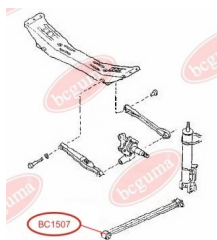

BC1507

САЙЛЕНТБЛОК ПОЗДОВЖНОГО ВАЖЕЛЯ ЗАДНЬОЇ ПІДВІСКИ

www.bcguma.ua/auto/BC1507

Артикул:	BC1507
GTIN-13:	4823101803433
Номери інших виробників (OEM):	G03028200A
Вага, г:	93
Необхідна кількість:	2
Деталей в упаковці:	1
Зовнішній діаметр, мм:	36.0
Внутрішній діаметр, мм:	10.0
Товщина, мм:	60.0
Матеріал:	Гума / метал
Вісь установки:	Задня
Сторона установки:	Зліва / Зправа

ЗАСТОСУВАННЯ:

MAZDA