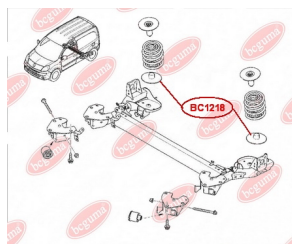

ЗАСТОСУВАННЯ:

OPEL, RENAULT

BC1218

BC1219**ПИЛЬОВИК КУЛЬОВОЇ ОПОРИ**www.bcguma.ua/auto/BC1219

Артикул:	BC1219
GTIN-13:	4823101805932
Номери інших виробників (OEM):	7701477385
Вага, г:	7
Необхідна кількість:	2
Деталей в упаковці:	1
Зовнішній діаметр, мм:	33.0
Внутрішній діаметр, мм:	17.0
Товщина, мм:	24.0
Матеріал:	Гума
Вісь установки:	Передня
Сторона установки:	Зліва / Зправа