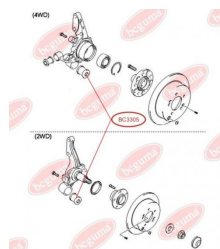

САЙЛЕНТБЛОК ВАЖЕЛЯ ЗАДНЯ ВІСЬ

www.bcguma.ua/auto/BC3305

Артикул:	BC3305
GTIN-13:	4823101804591
Номери інших виробників (ОЕМ):	4230520090; 4230433020; 4230533020; 4230433010; 4230533010; 4230548010; 4230506100; 4230406100; 5275017100; 5511629000; 4230448010; 5511625000; 4872503010; 4230406010; 4230420090; 4872532020; 4878012020
Вага, г:	118
Необхідна кількість:	2
Деталей в упаковці:	1
Зовнішній діаметр, мм:	44.0
Внутрішній діаметр, мм:	12.0
Товщина, мм:	55.0
Матеріал:	Гума / метал
Вісь установки:	Задня
Сторона установки:	Зліва / Зправа

BC3305