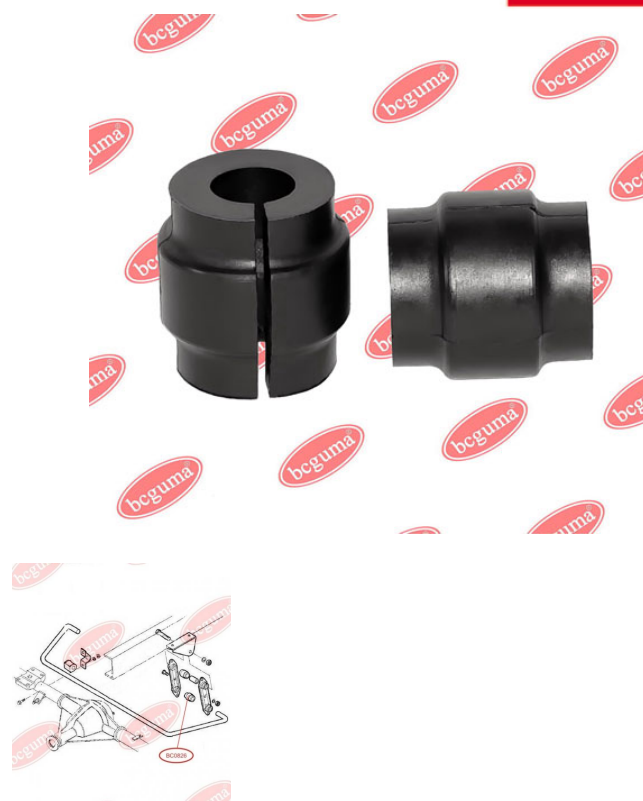

BC0825

ПОДУШКА ЗАДНЬОГО СТАБІЛІЗАТОРА ЗОВНІШНЯ

www.bcguma.ua/auto/BC0825

Артикул:	BC0825
GTIN-13:	4823101801538
Номери інших виробників (OEM):	93801624
Вага, г:	27
Необхідна кількість:	-
Деталей в упаковці:	1
Зовнішній діаметр, мм:	38.0
Внутрішній діаметр, мм:	22.0
Товщина, мм:	40.0
Матеріал:	Гума
Вісь установки:	Задня
Сторона установки:	Зліва / Зправа

ЗАСТОСУВАННЯ:

IVECO, SMART

ПОДУШКА ЗАДНЬОГО СТАБІЛІЗАТОРА ЗОВНІШНЯ

www.bcguma.ua/auto/BC0826

Артикул:	BC0826
GTIN-13:	4823101801545
Номери інших виробників (OEM):	93801623
Вага, г:	24
Необхідна кількість:	-
Деталей в упаковці:	1
Зовнішній діаметр, мм:	38.0
Внутрішній діаметр, мм:	24.0
Товщина, мм:	40.0
Матеріал:	Гума
Вісь установки:	Задня
Сторона установки:	Зліва / Зправа

ЗАСТОСУВАННЯ:

IVECO

BC0826