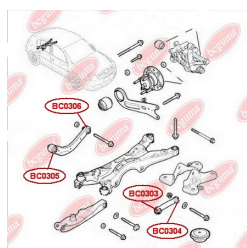

ЗАСТОСУВАННЯ:

OPEL, VAUXHALL

BC0306

САЙЛЕНТБЛОК ПОПЕРЕЧНОГО ВЕРХЬОГО ВАЖЕЛЯ (БУМЕРАНГ) ЗАДЬОЇ ПІДВІСКИ, ВНУТРІШНЬЙ

www.bcguma.ua/auto/BC0306

Артикул:	BC0306
GTIN-13:	4823101800807
Номери інших виробників (ОЕМ):	0423008; 0423033; 13204115; 13105744
Вага, г:	184
Необхідна кількість:	2
Деталей в упаковці:	1
Зовнішній діаметр, мм:	35.0
Внутрішній діаметр, мм:	12.0
Товщина, мм:	51.0
Матеріал:	Метал / Гума
Вісь установки:	Задня
Сторона установки:	Зліва / Зправа