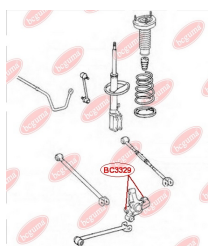

BC3329

САЙЛЕНТБЛОК ЗАДНЬОЇ ЦАПФИ

www.bcguma.ua/auto/BC3329

Артикул:	BC3329
GTIN-13:	4823101805550
Номери інших виробників (ОЕМ):	4230548010
Вага, г:	126
Необхідна кількість:	4
Деталей в упаковці:	1
Зовнішній діаметр, мм:	36.5
Внутрішній діаметр, мм:	14.0
Товщина, мм:	42.0
Матеріал:	Гума / метал
Вісь установки:	Задня
Сторона установки:	Зліва / Зправа

ЗАСТОСУВАННЯ:

LEXUS, TOYOTA

BC3330

ПОДУШКА (ВТУЛКА) ПЕРЕДНЬОГО СТАБІЛІЗАТОРА

www.bcguma.ua/auto/BC3330

Артикул:	BC3330
GTIN-13:	4823101805857
Номери інших виробників (ОЕМ):	4881533100
Вага, г:	42
Необхідна кількість:	2
Деталей в упаковці:	1
Зовнішній діаметр, мм:	35.0
Внутрішній діаметр, мм:	23.0
Товщина, мм:	41.0
Матеріал:	Гума
Вісь установки:	Передня
Сторона установки:	Зліва / Зправа

ЗАСТОСУВАННЯ:

LEXUS, TOYOTA