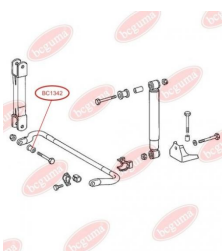

BC1342

ВТУЛКА СТАБІЛІЗАТОРА

www.bcguma.ua/auto/BC1342

Артикул:	BC1342
GTIN-13:	4823101802726
Номери інших виробників (ОЕМ):	A3183200073
Вага, г:	100
Необхідна кількість:	4
Деталей в упаковці:	1
Зовнішній діаметр, мм:	40.0
Внутрішній діаметр, мм:	17.0
Товщина, мм:	34.0
Матеріал:	Гума / метал
Вісь установки:	Задня Передня
Сторона установки:	Зліва / Зправа

ЗАСТОСУВАННЯ:

MERCEDES-BENZ

ПОДУШКА (ВТУЛКА) ПЕРЕДЬОГО СТАБІЛІЗАТОРА

www.bcguma.ua/auto/BC1343

Артикул:	BC1343
GTIN-13:	4823101802733
Номери інших виробників (ОЕМ):	A9013230185
Вага, г:	28
Необхідна кількість:	2
Деталей в упаковці:	1
Зовнішній діаметр, мм:	-
Внутрішній діаметр, мм:	21.0
Товщина, мм:	30.0
Матеріал:	Гума
Вісь установки:	Передня
Сторона установки:	Зліва / Зправа

ЗАСТОСУВАННЯ:

MERCEDES-BENZ

BC1343