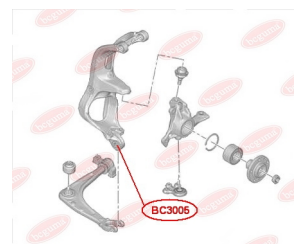

BC3004

**ВТУЛКА ЗАДЬОГО АМОТИЗАТОРА,
НИЖНЯ**

www.bcguma.ua/auto/BC3004

Артикул:	BC3004
GTIN-13:	4823101804461
Номери інших виробників (ОЕМ):	5206Y3; 5206R5; 5206T8; 5206V8; 5206Q5; 5206R6
Вага, г:	95
Необхідна кількість:	2
Деталей в упаковці:	1
Зовнішній діаметр, мм:	33.5
Внутрішній діаметр, мм:	14.0
Товщина, мм:	62.0
Матеріал:	Гума / метал
Вісь установки:	Задня
Сторона установки:	Зліва / Зправа

ЗАСТОСУВАННЯ:

BMW, CITROËN, MAZDA, PEUGEOT

**САЙЛЕНТБЛОК ВАЖЕЛЯ ПЕРЕДЬОЇ
ОСИ**

www.bcguma.ua/auto/BC3005

Артикул:	BC3005
GTIN-13:	4823101804478
Номери інших виробників (ОЕМ):	365604; 365704
Вага, г:	158
Необхідна кількість:	2
Деталей в упаковці:	1
Зовнішній діаметр, мм:	40.0
Внутрішній діаметр, мм:	12.0
Товщина, мм:	46.0
Матеріал:	Гума / метал
Вісь установки:	Задня Передня
Сторона установки:	Зліва / Зправа

ЗАСТОСУВАННЯ:

CITROËN, PEUGEOT

BC3005