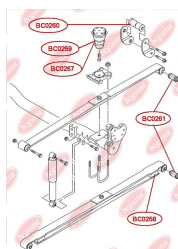

ЗАСТОСУВАННЯ:

VW

BC0258