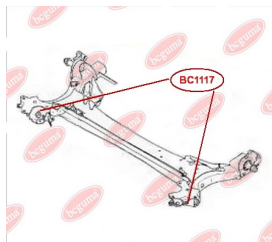

ЗАСТОСУВАННЯ:

AUDI, RENAULT, SEAT

BC1117