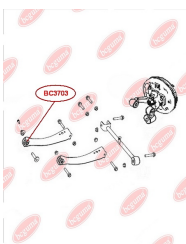

BC3703

САЙЛЕНТБЛОК ЗАДНЬОГО ПОПЕРЕЧНОГО ВАЖЕЛЯ (ПІД РОЗВАЛ)

www.bcguma.ua/auto/BC3703

Артикул:	BC3703
GTIN-13:	4823101804812
Номери інших виробників (ОЕМ):	2911040001
Вага, г:	92
Необхідна кількість:	2
Деталей в упаковці:	1
Зовнішній діаметр, мм:	33.0
Внутрішній діаметр, мм:	15.0
Товщина, мм:	40.0
Матеріал:	Гума / метал
Вісь установки:	Передня
Сторона установки:	Зліва / Зправа

ЗАСТОСУВАННЯ:

GEELY

BC3704

САЙЛЕНТБЛОК ЗАДНЬОГО ПОПЕРЕЧНОГО ВАЖЕЛЯ І ЦАПФИ (ВЕРХ)

www.bcguma.ua/auto/BC3704

Артикул:	BC3704
GTIN-13:	4823101804829
Номери інших виробників (ОЕМ):	2911020001
Вага, г:	58
Необхідна кількість:	6
Деталей в упаковці:	1
Зовнішній діаметр, мм:	31.0
Внутрішній діаметр, мм:	12.0
Товщина, мм:	40.0
Матеріал:	Гума / метал
Вісь установки:	Передня
Сторона установки:	Зліва / Зправа

ЗАСТОСУВАННЯ:

GEELY