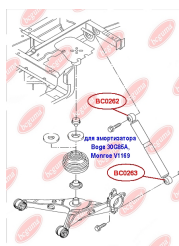

ЗАСТОСУВАННЯ:

VW

BC0262