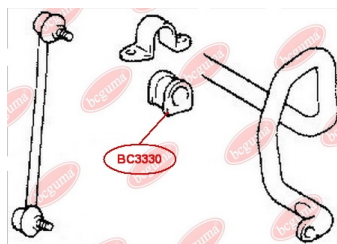

ПОДУШКА (ВТУЛКА) ПЕРЕДНЬОГО СТАБІЛІЗАТОРА

www.bcguma.ua/auto/BC3330

Артикул:	BC3330
GTIN-13:	4823101805857
Номери інших виробників (ОЕМ):	4881533100
Вага, г:	42
Необхідна кількість:	2
Деталей в упаковці:	1
Зовнішній діаметр, мм:	35.0
Внутрішній діаметр, мм:	23.0
Товщина, мм:	41.0
Матеріал:	Гума
Вісь установки:	Передня
Сторона установки:	Зліва / Зправа