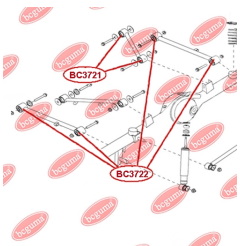

BC3721

САЙЛЕНТБЛОК ЗАДНЬОЇ ПОВЗДОВЖНЬОЇ ТЯГИ КОРОТКОЇ

www.bcguma.ua/auto/BC3721

Артикул:	BC3721
GTIN-13:	4823101806588
Номери інших виробників (OEM):	2917220K00
Вага, г:	278
Необхідна кількість:	2
Деталей в упаковці:	1
Зовнішній діаметр, мм:	50.0
Внутрішній діаметр, мм:	14.0
Товщина, мм:	60.0
Матеріал:	Гума / метал
Вісь установки:	Задня
Сторона установки:	-

ЗАСТОСУВАННЯ:

GREAT WALL

ВТУЛКА ПЕРЕДНЬОГО СТАБІЛІЗАТОРА

www.bcguma.ua/auto/BC3724

Артикул:	BC3724
GTIN-13:	4823101806410
Номери інших виробників (OEM):	S212906015
Вага, г:	62
Необхідна кількість:	2
Деталей в упаковці:	1
Зовнішній діаметр, мм:	35.0
Внутрішній діаметр, мм:	18.0
Товщина, мм:	46.0
Матеріал:	Гума
Вісь установки:	Передня
Сторона установки:	Зліва / Зправа

ЗАСТОСУВАННЯ:

CHERY

BC3724