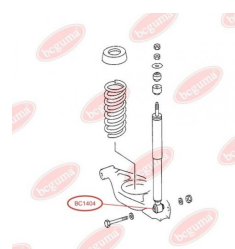

ВТУЛКА ЗАДНЬОГО АМОРТИЗАТОРА З МЕТАЛЕВОЮ ВТУЛКОЮ, НИЖНЯ

www.bcguma.ua/auto/BC1404

Артикул:	BC1404
GTIN-13:	4823101803181
Номери інших виробників (ОЕМ):	A1243201031; A2013260800; A2013261000; A2013261500; A2013261600; A1243202031; A1243200931; A1243200531; A1243200431; A1243200231; A1243200031; A2013261900
Вага, г:	56
Необхідна кількість:	2
Деталей в упаковці:	1
Зовнішній діаметр, мм:	16.0
Внутрішній діаметр, мм:	10.0
Товщина, мм:	40.0
Матеріал:	Гума / метал
Вісь установки:	Задня
Сторона установки:	Зліва / Зправа

BC1404