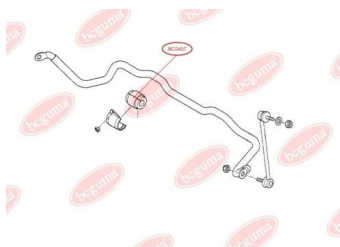

ЗАСТОСУВАННЯ:

BMW

BC0407