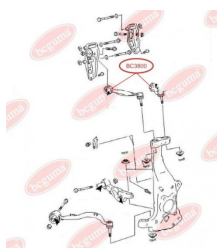

ЗАСТОСУВАННЯ:

LEXUS

BC3800