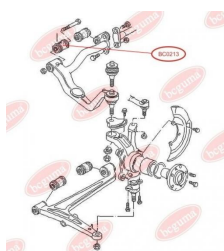

BC0213

**САЙЛЕНТБЛОК ПЕРЕДНІЙ,
ПЕРЕДНЬОГО ВЕРХНЬОГО ВАЖЕЛЯ**

www.bcguma.ua/auto/BC0213