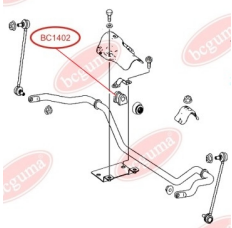

BC1402

ВТУЛКА СТАБІЛІЗАТОРА ПЕРЕДНЯ

www.bcguma.ua/auto/BC1402

Артикул:	BC1402
GTIN-13:	4823101803167
Номери інших виробників (OEM):	A6393232085
Вага, г:	81
Необхідна кількість:	2
Деталей в упаковці:	1
Зовнішній діаметр, мм:	43.0
Внутрішній діаметр, мм:	26.0
Товщина, мм:	54.0
Матеріал:	Гума
Вісь установки:	Передня
Сторона установки:	Зліва / Зправа

ЗАСТОСУВАННЯ:

MERCEDES-BENZ

**ВТУЛКА СТАБІЛІЗАТОРА ПЕРЕДНЯ В
КОМПЛЕКТІ З ПИЛЬОВИКАМИ
(BC1402 - 1ШТ., BC1403 - 2ШТ.)**

www.bcguma.ua/auto/BC14021

Артикул:	BC14021
GTIN-13:	4823101803174
Номери інших виробників (OEM):	A6393230292; A6393232085
Вага, г:	93
Необхідна кількість:	2
Деталей в упаковці:	1
Зовнішній діаметр, мм:	43.0
Внутрішній діаметр, мм:	26.0
Товщина, мм:	-
Матеріал:	Гума
Вісь установки:	Передня
Сторона установки:	Зліва / Зправа

ЗАСТОСУВАННЯ:

MERCEDES-BENZ

BC14021