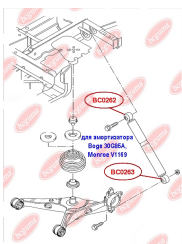

BC0263

ВТУЛКА ЗАДНЬОГО АМОТИЗАТОРА, НИЖНЯ (ДЛЯ АМОТИЗАТОРА VOGЕ 30G85A, MONROE V1169)

www.bcguma.ua/auto/BC0263

Артикул:	BC0263
GTIN-13:	4823101800722
Номери інших виробників (ОЕМ):	7H5513029C; 7H0513029D; 7H0513029E
Вага, г:	121
Необхідна кількість:	2
Деталей в упаковці:	1
Зовнішній діаметр, мм:	41.3
Внутрішній діаметр, мм:	14.0
Товщина, мм:	40.0
Матеріал:	Метал / Гума
Вісь установки:	Задня
Сторона установки:	Зліва / Зправа

ЗАСТОСУВАННЯ:

VW

BC0264

ВТУЛКА ЗАДНЬОГО АМОТИЗАТОРА, ВЕРХНЯ (ДЛЯ АМОТИЗАТОРА SACHS 314725)

www.bcguma.ua/auto/BC0264

Артикул:	BC0264
GTIN-13:	4823101800739
Номери інших виробників (ОЕМ):	7H0513029F
Вага, г:	71
Необхідна кількість:	2
Деталей в упаковці:	1
Зовнішній діаметр, мм:	34.2
Внутрішній діаметр, мм:	12.0
Товщина, мм:	40.0
Матеріал:	Гума / метал
Вісь установки:	Задня
Сторона установки:	Зліва / Зправа

ЗАСТОСУВАННЯ:

VW