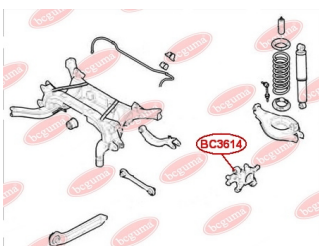

BC3614

САЙЛЕНТБЛОК ЗАДНЬОЇ ЦАПФИ ВЕРХНІЙ

www.bcguma.ua/auto/BC3614

Артикул:	BC3614
GTIN-13:	4823101805581
Номери інших виробників (OEM):	96626433; 96626434; 4804655
Вага, г:	213
Необхідна кількість:	2
Деталей в упаковці:	1
Зовнішній діаметр, мм:	37.0
Внутрішній діаметр, мм:	14.3
Товщина, мм:	55.0
Матеріал:	Метал / Гума
Вісь установки:	Задня
Сторона установки:	Зліва / Зправа

ЗАСТОСУВАННЯ:

CHEVROLET, OPEL

ПОДУШКА (ВТУЛКА) ПЕРЕДНЬОГО СТАБІЛІЗАТОРА

www.bcguma.ua/auto/BC3700

Артикул:	BC3700
GTIN-13:	4823101804782
Номери інших виробників (OEM):	4471209000; 4471209010
Вага, г:	85
Необхідна кількість:	2
Деталей в упаковці:	1
Зовнішній діаметр, мм:	42.0
Внутрішній діаметр, мм:	31.0
Товщина, мм:	60.0
Матеріал:	Гума
Вісь установки:	Передня
Сторона установки:	Зліва / Зправа

ЗАСТОСУВАННЯ:

SSANGYONG

BC3700