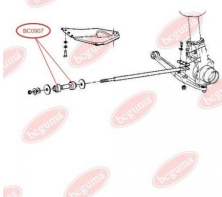

BC0907

ВТУЛКА СТАБІЛІЗАТОРА

www.bcguma.ua/auto/BC0907

Артикул:	BC0907
GTIN-13:	4823101801651
Номери інших виробників (OEM):	4339248; 356108; 4339248; 356108
Вага, г:	35
Необхідна кількість:	2
Деталей в упаковці:	1
Зовнішній діаметр, мм:	48.0
Внутрішній діаметр, мм:	22.0
Товщина, мм:	25.0
Матеріал:	Гума
Вісь установки:	Передня
Сторона установки:	Зліва / Зправа

ЗАСТОСУВАННЯ:

CITROËN, FIAT, MITSUBISHI, PEUGEOT, VOLVO

**САЙЛЕНТБЛОК АМОРТИЗАТОРА
ЗАДЬОГО, ВЕРХНІЙ**

www.bcguma.ua/auto/BC0908

Артикул:	BC0908
GTIN-13:	4823101801668
Номери інших виробників (OEM):	522061; 1472115080
Вага, г:	89
Необхідна кількість:	2
Деталей в упаковці:	1
Зовнішній діаметр, мм:	34.0
Внутрішній діаметр, мм:	12.0
Товщина, мм:	45.0
Матеріал:	Гума / метал
Вісь установки:	Задня
Сторона установки:	Зліва / Зправа

ЗАСТОСУВАННЯ:

CITROËN, FIAT, LANCIA, OPEL, PEUGEOT, SEAT, VAUXHALL, VW

BC0908