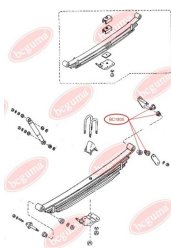

ЗАСТОСУВАННЯ:

MAZDA

BC1805