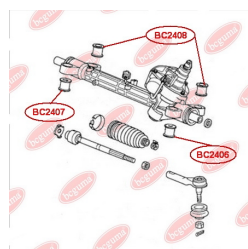

ЗАСТОСУВАННЯ:

HONDA

BC2406

САЙЛЕНТБЛОК РУЛЬОВОЇ РЕЙКИ

www.bcguma.ua/auto/BC2406

Артикул:	BC2406
GTIN-13:	4823101805116
Номери інших виробників (ОЕМ):	53684SWCG01
Вага, г:	77
Необхідна кількість:	1
Деталей в упаковці:	1
Зовнішній діаметр, мм:	31.0
Внутрішній діаметр, мм:	10.0
Товщина, мм:	29.0
Матеріал:	Гума / метал
Вісь установки:	Передня
Сторона установки:	Зліва