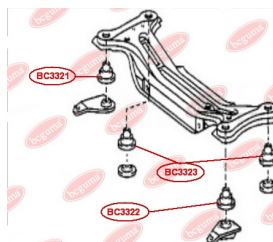

САЙЛЕНТБЛОК ЗАДНЬОЇ БАЛКИ, ПЕРЕДНІЙ ПРАВИЙ

www.bcguma.ua/auto/BC3321

Артикул:	BC3321
GTIN-13:	4823101806014
Номери інших виробників (ОЕМ):	5227133030
Вага, г:	315
Необхідна кількість:	1
Деталей в упаковці:	1
Зовнішній діаметр, мм:	50.6
Внутрішній діаметр, мм:	16.4
Товщина, мм:	49.2
Матеріал:	Метал / Гума
Вісь установки:	Задня
Сторона установки:	Справа