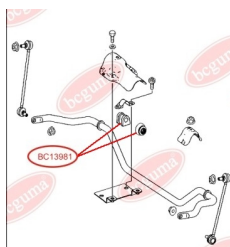

ЗАСТОСУВАННЯ:

MERCEDES-BENZ

BC13981