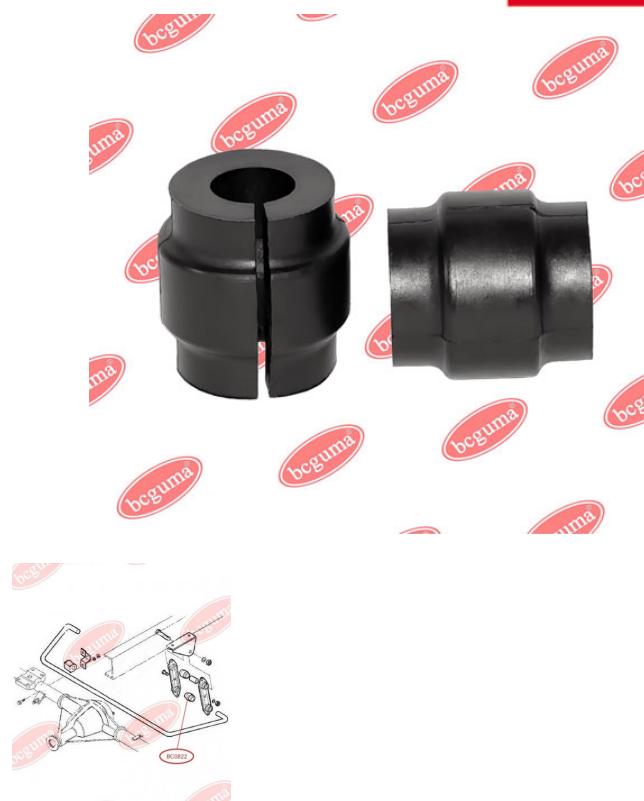

BC08211

ПОДУШКА ЗАДНЬОГО СТАБІЛІЗАТОРА ВНУТРІШНЯ

www.bcguma.ua/auto/BC08211

Артикул:	BC08211
GTIN-13:	4823101801491
Номери інших виробників (OEM):	93801557
Вага, г:	29
Необхідна кількість:	-
Деталей в упаковці:	1
Зовнішній діаметр, мм:	34.0
Внутрішній діаметр, мм:	24.0
Товщина, мм:	40.0
Матеріал:	Гума
Вісь установки:	Задня
Сторона установки:	Зліва / Зправа

ЗАСТОСУВАННЯ:

IVECO

ПОДУШКА ЗАДНЬОГО СТАБІЛІЗАТОРА ЗОВНІШНЯ

www.bcguma.ua/auto/BC0822

Артикул:	BC0822
GTIN-13:	4823101801507
Номери інших виробників (OEM):	93803960
Вага, г:	36
Необхідна кількість:	-
Деталей в упаковці:	1
Зовнішній діаметр, мм:	38.0
Внутрішній діаметр, мм:	16.0
Товщина, мм:	40.0
Матеріал:	Гума
Вісь установки:	Задня
Сторона установки:	Зліва / Зправа

ЗАСТОСУВАННЯ:

IVECO

BC0822