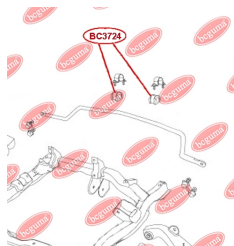

ЗАСТОСУВАННЯ:

CHERY

BC3724