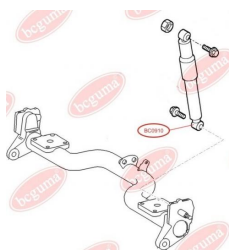

ВТУЛКА ЗАДНЬОГО АМОТИЗАТОРА НИЖНЯ

www.bcguma.ua/auto/BC0910

Артикул:	BC0910
GTIN-13:	4823101801682
Номери інших виробників (ОЕМ):	51725173; 51713238; 51738251; 51738252; 51735982; 51770807; 51755353; 51906053; 51883458; 51879968; 51815192; 51858711; 51819223; 51810129; 51714758; 46821495; 46799280; 46820858; 46847763; 51714755; 46789873; 5175255
Вага, г:	37
Необхідна кількість:	2
Деталей в упаковці:	1
Зовнішній діаметр, мм:	41.5
Внутрішній діаметр, мм:	19.5
Товщина, мм:	38.5
Матеріал:	Гума
Вісь установки:	Задня
Сторона установки:	Зліва / Зправа

BC0910