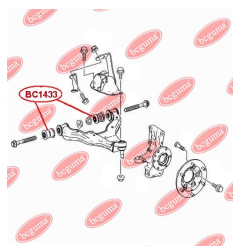

ЗАСТОСУВАННЯ:

AUDI, MERCEDES-BENZ, VW

BC1433