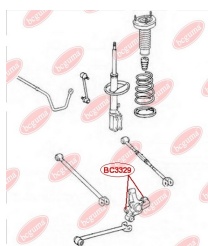

ЗАСТОСУВАННЯ:

LEXUS, TOYOTA, TOYOTA (GAC)

BC3328

BC3329**САЙЛЕНТБЛОК ЗАДНЬОЇ ЦАПФИ**www.bcguma.ua/auto/BC3329

Артикул:	BC3329
GTIN-13:	4823101805550
Номери інших виробників (OEM):	4230548010
Вага, г:	126
Необхідна кількість:	4
Деталей в упаковці:	1
Зовнішній діаметр, мм:	36.5
Внутрішній діаметр, мм:	14.0
Товщина, мм:	42.0
Матеріал:	Гума / метал
Вісь установки:	Задня
Сторона установки:	Зліва / Зправа