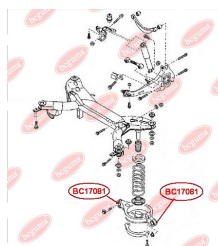

BC1708

САЙЛЕНТБЛОК ЗАДНЬОЇ ПІДВІСКИ НИЖНЬОГО ПОПЕРЕЧНОГО ВАЖЕЛЯ ПІД ПРУЖИНУ

www.bcguma.ua/auto/BC1708

Артикул:	BC1708
GTIN-13:	4823101803808
Номери інших виробників (ОЕМ):	G26A28300A; G26A28350A; GJ6A28300A; G26A28300B; GJ6A28300; GJ6A28350B
Вага, г:	160
Необхідна кількість:	4
Деталей в упаковці:	1
Зовнішній діаметр, мм:	37.2
Внутрішній діаметр, мм:	12.0
Товщина, мм:	51.5
Матеріал:	Гума / метал
Вісь установки:	Задня
Сторона установки:	Зліва / Зправа

ЗАСТОСУВАННЯ:

MAZDA

САЙЛЕНТБЛОК ПОПЕРЕЧНОГО ВАЖЕЛЯ (ПІД ПРУЖИНУ) ЗАДНЬОЇ ПІДВІСКИ ВНУТРІШНІЙ / ЗОВНІШНІЙ

www.bcguma.ua/auto/BC17081

Артикул:	BC17081
GTIN-13:	4823101803815
Номери інших виробників (ОЕМ):	G26A28300A; G26A28300B; G26A28350A; GJ6A28300; GJ6A28350; GJ6A28300A; GJ6A28350A; GJ6A28350B
Вага, г:	135
Необхідна кількість:	4
Деталей в упаковці:	1
Зовнішній діаметр, мм:	38.6
Внутрішній діаметр, мм:	12.0
Товщина, мм:	52.0
Матеріал:	Гума / метал
Вісь установки:	Задня
Сторона установки:	Зліва / Зправа

ЗАСТОСУВАННЯ:

MAZDA

BC17081