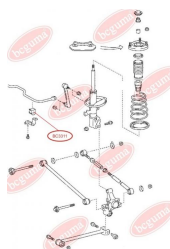

ЗАСТОСУВАННЯ:

TOYOTA

BC3311