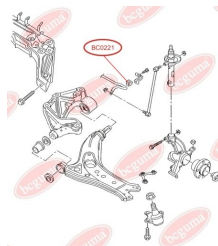

ПОДУШКА (ВТУЛКА) ПЕРЕДЬНОГО СТАБІЛІЗАТОРА

www.bcguma.ua/auto/BC0221

Артикул:	BC0221
GTIN-13:	4823101800012
Номери інших виробників (OEM):	6Q0411314J; 6Q0411314L; 6Q0411314P
Вага, г:	32
Необхідна кількість:	2
Деталей в упаковці:	1
Зовнішній діаметр, мм:	33.0
Внутрішній діаметр, мм:	16.0
Товщина, мм:	36.0
Матеріал:	Гума
Вісь установки:	Передня
Сторона установки:	Зліва / Зправа