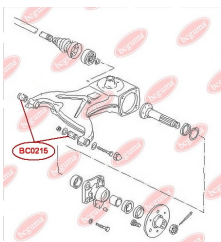

BC0215

САЙЛЕНТБЛОК ЗАДНЬОГО ВАЖЕЛЯ

www.bcguma.ua/auto/BC0215

Артикул:	BC0215
GTIN-13:	4823101800319
Номери інших виробників (OEM):	251501131A
Вага, г:	210
Необхідна кількість:	4
Деталей в упаковці:	1
Зовнішній діаметр, мм:	47.0
Внутрішній діаметр, мм:	12.0
Товщина, мм:	75.0
Матеріал:	Гума / метал
Вісь установки:	Задня
Сторона установки:	Зліва / Зправа

ЗАСТОСУВАННЯ:

VW

ПОДУШКА (ВТУЛКА) ПЕРЕДНЬОГО СТАБІЛІЗАТОРА

www.bcguma.ua/auto/BC0216

Артикул:	BC0216
GTIN-13:	4823101800326
Номери інших виробників (OEM):	7D1411041; 701411041
Вага, г:	30
Необхідна кількість:	2
Деталей в упаковці:	1
Зовнішній діаметр, мм:	-
Внутрішній діаметр, мм:	22.5
Товщина, мм:	30.0
Матеріал:	Гума
Вісь установки:	Передня
Сторона установки:	Зліва / Зправа

ЗАСТОСУВАННЯ:

VW

BC0216