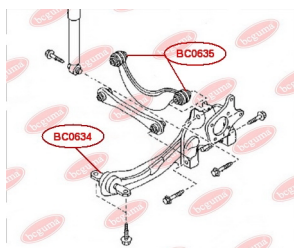

BC0635

САЙЛЕНТБЛОК ПОПЕРЕЧНОГО ВАЖЕЛЯ ЗАДНЬОЇ ПІДВІСКИ

www.bcguma.ua/auto/BC0635

Артикул:	BC0635
GTIN-13:	4823101805338
Номери інших виробників (OEM):	1061659; 1061660; 1136072; 1317609; 1329730; 1136073; 1517403; 1448127; 1524422; 1502440; 1686184; 8M515500AB; 8M515500BB; AV615500CA; BP4K28C10B; BVM228C10; 31277305; 31212503; 31201356
Вага, г:	133
Необхідна кількість:	4
Деталей в упаковці:	1
Зовнішній діаметр, мм:	36.3
Внутрішній діаметр, мм:	12.2
Товщина, мм:	35.0
Матеріал:	Метал / Гума
Вісь установки:	Задня
Сторона установки:	Зліва / Зправа

ЗАСТОСУВАННЯ:

FORD, MAZDA, VOLVO

САЙЛЕНТБЛОК РЕСОРИ

www.bcguma.ua/auto/BC0636

Артикул:	BC0636
GTIN-13:	4823101805420
Номери інших виробників (OEM):	6C115A546AB; 1526483
Вага, г:	212
Необхідна кількість:	2
Деталей в упаковці:	1
Зовнішній діаметр, мм:	38.5
Внутрішній діаметр, мм:	14.2
Товщина, мм:	107.0
Матеріал:	Метал / Гума
Вісь установки:	Задня
Сторона установки:	Зліва / Зправа

ЗАСТОСУВАННЯ:

FORD

BC0636