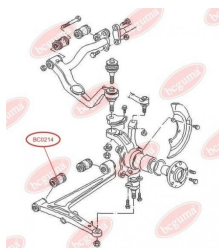

ЗАСТОСУВАННЯ:

SEAT, VW