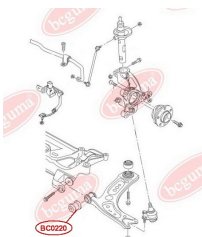

BC0220

САЙЛЕНТБЛОК ПЕРЕДЬНОГО ВАЖЕЛЯ, ПЕРЕДНІЙ

www.bcguma.ua/auto/BC0220

Артикул:	BC0220
GTIN-13:	4823101800371
Номери інших виробників (OEM):	5Q0407182; 1K0407182; 1K0407182A
Вага, г:	156
Необхідна кількість:	2
Деталей в упаковці:	1
Зовнішній діаметр, мм:	39.5
Внутрішній діаметр, мм:	12.2
Товщина, мм:	54.0
Матеріал:	Гума / метал
Вісь установки:	Передня
Сторона установки:	Зліва / Зправа

ЗАСТОСУВАННЯ:

AUDI, SEAT, SKODA, VW, VW (SVW)

BC0221

ПОДУШКА (ВТУЛКА) ПЕРЕДЬНОГО СТАБІЛІЗАТОРА

www.bcguma.ua/auto/BC0221

Артикул:	BC0221
GTIN-13:	4823101800012
Номери інших виробників (OEM):	6Q0411314J; 6Q0411314L; 6Q0411314P
Вага, г:	32
Необхідна кількість:	2
Деталей в упаковці:	1
Зовнішній діаметр, мм:	33.0
Внутрішній діаметр, мм:	16.0
Товщина, мм:	36.0
Матеріал:	Гума
Вісь установки:	Передня
Сторона установки:	Зліва / Зправа

ЗАСТОСУВАННЯ:

AUDI, SEAT, SKODA, VW