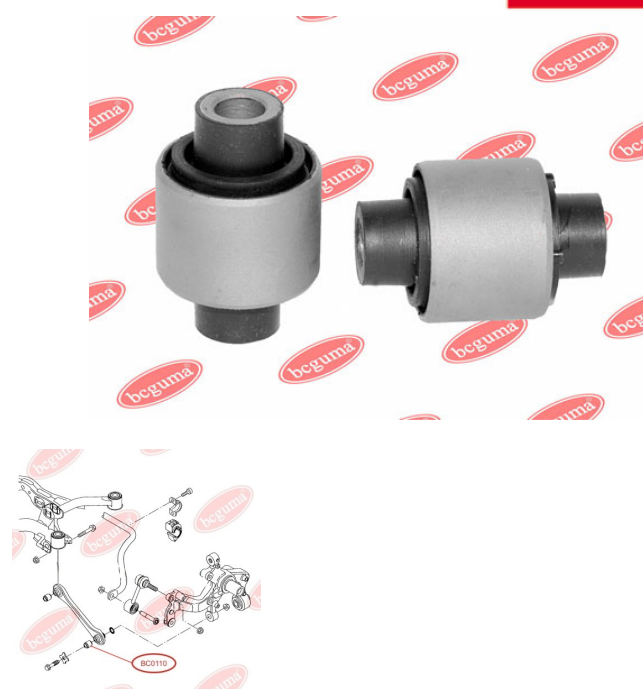

BC0109

ВТУЛКА ТЯГИ ПЕРЕДЬНОГО СТАБІЛІЗАТОРА

www.bcguma.ua/auto/BC0109

Артикул:	BC0109
GTIN-13:	4823101800104
Номери інших виробників (ОЕМ):	1J0411327
Вага, г:	20
Необхідна кількість:	2
Деталей в упаковці:	1
Зовнішній діаметр, мм:	35.0
Внутрішній діаметр, мм:	23.0
Товщина, мм:	24.0
Матеріал:	Гума
Вісь установки:	Передня
Сторона установки:	Зліва / Зправа

ЗАСТОСУВАННЯ:

AUDI, SEAT, SKODA, VW

САЙЛЕНТБЛОК ЗАДЬНОГО ПОЗДОВЖЬНОГО ВАЖЕЛЯ, ЛІВИЙ

www.bcguma.ua/auto/BC0110

Артикул:	BC0110
GTIN-13:	4823101800111
Номери інших виробників (ОЕМ):	1K0501529F; 1K0501529E; 7N0501530; 1K0501530C; 7N0501529
Вага, г:	175
Необхідна кількість:	2
Деталей в упаковці:	1
Зовнішній діаметр, мм:	40.5
Внутрішній діаметр, мм:	12.0
Товщина, мм:	60.0
Матеріал:	Гума / метал
Вісь установки:	Задня
Сторона установки:	Зліва / Зправа

ЗАСТОСУВАННЯ:

AUDI, SEAT, SKODA, VW

BC0110