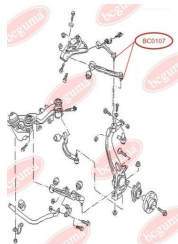

BC0107

ПІЛЬОВИК КУЛЬОВОЇ ОПОРИ

www.bcguma.ua/auto/BC0107

Артикул:	BC0107
GTIN-13:	4823101800081
Номери інших виробників (OEM):	4D0407509G; 4D0407509J
Вага, г:	5
Необхідна кількість:	2
Деталей в упаковці:	1
Зовнішній діаметр, мм:	28.0
Внутрішній діаметр, мм:	14.0
Товщина, мм:	22.0
Матеріал:	Гума МБС
Вісь установки:	Передня
Сторона установки:	Зліва / Зправа

ЗАСТОСУВАННЯ:

AUDI, SEAT, SKODA, VW

ПІЛЬОВИК КУЛЬОВОЇ ОПОРИ

www.bcguma.ua/auto/BC0108

Артикул:	BC0108
GTIN-13:	4823101800098
Номери інших виробників (OEM):	86VB3395A2E; 6154161
Вага, г:	10
Необхідна кількість:	2
Деталей в упаковці:	1
Зовнішній діаметр, мм:	41.0
Внутрішній діаметр, мм:	16.0
Товщина, мм:	27.0
Матеріал:	Гума МБС
Вісь установки:	Передня
Сторона установки:	Зліва / Зправа

ЗАСТОСУВАННЯ:

FORD

BC0108