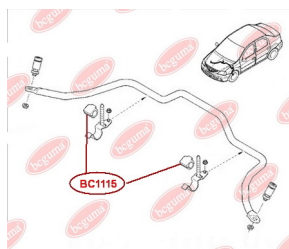

ЗАСТОСУВАННЯ:

DACIA, RENAULT

BC1116

ОПОРА СТІЙКИ АМОРТИЗАТОРА ПЕРЕДНЬОГО (БЕЗ ПІДШИПНИКА)

www.bcguma.ua/auto/BC1116

Артикул:	BC1116
GTIN-13:	4823101805390
Номери інших виробників (OEM):	8200275528; 8200307941; 6001547499; 6001548403
Вага, г:	378
Необхідна кількість:	2
Деталей в упаковці:	1
Зовнішній діаметр, мм:	104.0
Внутрішній діаметр, мм:	27.0
Товщина, мм:	45.0
Матеріал:	Метал / Гума
Вісь установки:	Передня
Сторона установки:	Зліва / Зправа