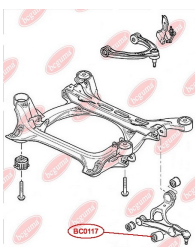

BC0117

САЙЛЕНТБЛОК ПЕРЕДЬНОГО НИЖЬНОГО ВАЖЕЛЯ

www.bcguma.ua/auto/BC0117

Артикул:	BC0117
GTIN-13:	4823101805642
Номери інших виробників (ОЕМ):	7L0412333A; 95534324301
Вага, г:	312
Необхідна кількість:	2
Деталей в упаковці:	1
Зовнішній діаметр, мм:	46.5
Внутрішній діаметр, мм:	14.2
Товщина, мм:	74.0
Матеріал:	Метал / Гума
Вісь установки:	Передня
Сторона установки:	Зліва / Зправа

ЗАСТОСУВАННЯ:

AUDI, PORSCHE, VW

САЙЛЕНТБЛОК ПЕРЕДЬНОГО ВЕРХЬНОГО ВАЖЕЛЯ, ПОСИЛЕНИЙ "BAD ROADS"

www.bcguma.ua/auto/BC0120

Артикул:	BC0120
GTIN-13:	4823101805864
Номери інших виробників (ОЕМ):	4B0407515; 4D0407515C
Вага, г:	151
Необхідна кількість:	4
Деталей в упаковці:	1
Зовнішній діаметр, мм:	46.5
Внутрішній діаметр, мм:	10.0
Товщина, мм:	40.0
Матеріал:	Метал / Гума
Вісь установки:	Передня
Сторона установки:	Зліва / Зправа

ЗАСТОСУВАННЯ:

AUDI, SAAB, SEAT, SKODA, VW

BC0120