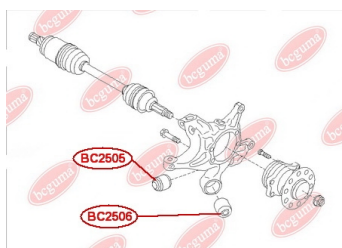

BC2505

САЙЛЕНТБЛОК ЗАДНЬОЇ ЦАПФИ

www.bcguma.ua/auto/BC2505

Артикул:	BC2505
GTIN-13:	4823101805703
Номери інших виробників (OEM):	20257XA000
Вага, г:	117
Необхідна кількість:	2
Деталей в упаковці:	1
Зовнішній діаметр, мм:	40.4
Внутрішній діаметр, мм:	12.2
Товщина, мм:	50.0
Матеріал:	Метал / Гума
Вісь установки:	Задня
Сторона установки:	Зліва / Зправа

ЗАСТОСУВАННЯ:

SUBARU

BC2506

САЙЛЕНТБЛОК ЗАДНЬОЇ ЦАПФИ

www.bcguma.ua/auto/BC2506

Артикул:	BC2506
GTIN-13:	4823101805826
Номери інших виробників (OEM):	20254XA00A
Вага, г:	164
Необхідна кількість:	4
Деталей в упаковці:	1
Зовнішній діаметр, мм:	40.5
Внутрішній діаметр, мм:	12.2
Товщина, мм:	48.0
Матеріал:	Метал / Гума
Вісь установки:	Задня
Сторона установки:	Зліва / Зправа

ЗАСТОСУВАННЯ:

SUBARU