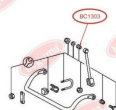

BC13021

ВТУЛКА СТАБІЛІЗАТОРА

www.bcguma.ua/auto/BC13021

Артикул:	BC13021
GTIN-13:	4823101802306
Номери інших виробників (OEM):	5103955AA; 05103955AA; A6013210350; 2D0511413
Вага, г:	38
Необхідна кількість:	2
Деталей в упаковці:	1
Зовнішній діаметр, мм:	27.8
Внутрішній діаметр, мм:	12.1
Товщина, мм:	25.7
Матеріал:	Гума / метал
Вісь установки:	Задня
Сторона установки:	Зліва / Зправа

ЗАСТОСУВАННЯ:

AUDI, DAF, MERCEDES-BENZ, VW

ВТУЛКА СТАБІЛІЗАТОРА, ВЕРХНЯ

www.bcguma.ua/auto/BC1303

Артикул:	BC1303
GTIN-13:	4823101802313
Номери інших виробників (OEM):	A6023210050; A6023210450; A6023210250; A6023210350
Вага, г:	29
Необхідна кількість:	2
Деталей в упаковці:	1
Зовнішній діаметр, мм:	26.0
Внутрішній діаметр, мм:	16.0
Товщина, мм:	26.0
Матеріал:	Гума / метал
Вісь установки:	Передня
Сторона установки:	Зліва / Зправа

ЗАСТОСУВАННЯ:

MERCEDES-BENZ

BC1303