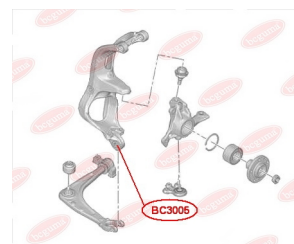

BC3004

ВТУЛКА ЗАДНЬОГО АМОРТИЗАТОРА, НИЖНЯ

www.bcguma.ua/auto/BC3004

Артикул:	BC3004
GTIN-13:	4823101804461
Номери інших виробників (OEM):	5206Y3; 5206R5; 5206T8; 5206V8; 5206Q5; 5206R6
Вага, г:	95
Необхідна кількість:	2
Деталей в упаковці:	1
Зовнішній діаметр, мм:	33.5
Внутрішній діаметр, мм:	14.0
Товщина, мм:	62.0
Матеріал:	Гума / метал
Вісь установки:	Задня
Сторона установки:	Зліва / Зправа

ЗАСТОСУВАННЯ:

BMW, CITROËN, MAZDA, PEUGEOT

САЙЛЕНТБЛОК ВАЖЕЛЯ ПЕРЕДНЬОЇ ОСІ

www.bcguma.ua/auto/BC3005

Артикул:	BC3005
GTIN-13:	4823101804478
Номери інших виробників (OEM):	365604; 365704
Вага, г:	158
Необхідна кількість:	2
Деталей в упаковці:	1
Зовнішній діаметр, мм:	40.0
Внутрішній діаметр, мм:	12.0
Товщина, мм:	46.0
Матеріал:	Гума / метал
Вісь установки:	Задня Передня
Сторона установки:	Зліва / Зправа

ЗАСТОСУВАННЯ:

CITROËN, PEUGEOT

BC3005