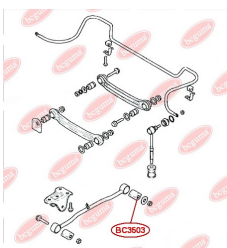

ЗАСТОСУВАННЯ:

HYUNDAI, KIA

BC3503

САЙЛЕНТБЛОК ЗАДНЬОЇ ПОЗДОВЖНЬОЇ ТЯГИ

www.bcguma.ua/auto/BC3503

Артикул:	BC3503
GTIN-13:	4823101805147
Номери інших виробників (OEM):	5511925000; 96550066
Вага, г:	123
Необхідна кількість:	2
Деталей в упаковці:	1
Зовнішній діаметр, мм:	45.0
Внутрішній діаметр, мм:	14.2
Товщина, мм:	55.0
Матеріал:	Гума / метал
Вісь установки:	Задня
Сторона установки:	Зліва / Зправа