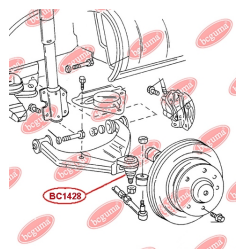

ЗАСТОСУВАННЯ:

CHRYSLER, MERCEDES-BENZ, VAUXHALL, VW

BC1428