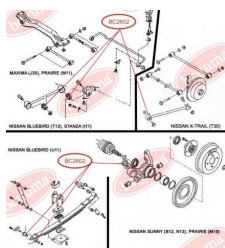

BC2602

САЙЛЕНТБЛОК ПОЗДОВЖНЬОЇ ТЯГИ ЗАДНЬОЇ ПІДВІСКИ

www.bcguma.ua/auto/BC2602

Артикул:	BC2602
GTIN-13:	4823101804249
Номери інших виробників (OEM):	5511163J10; 5511156J00; 5511090J10; 5511063J10; 55045D0101; 551108H505; 5511056J00; 5511190J10
Вага, г:	120
Необхідна кількість:	2
Деталей в упаковці:	1
Зовнішній діаметр, мм:	50.0
Внутрішній діаметр, мм:	12.0
Товщина, мм:	56.0
Матеріал:	Гума / метал
Вісь установки:	Задня
Сторона установки:	Зліва / Зправа

ЗАСТОСУВАННЯ:

INFINITI, NISSAN, RENAULT TRUCKS

BC2603

САЙЛЕНТБЛОК СТАБІЛІЗАТОРА ЗАДНЬОЇ ПІДВІСКИ

www.bcguma.ua/auto/BC2603

Артикул:	BC2603
GTIN-13:	4823101804256
Номери інших виробників (OEM):	5624301E01
Вага, г:	155
Необхідна кількість:	2
Деталей в упаковці:	1
Зовнішній діаметр, мм:	51.0
Внутрішній діаметр, мм:	12.0
Товщина, мм:	60.0
Матеріал:	Гума / метал
Вісь установки:	Задня
Сторона установки:	Зліва / Зправа

ЗАСТОСУВАННЯ:

NISSAN