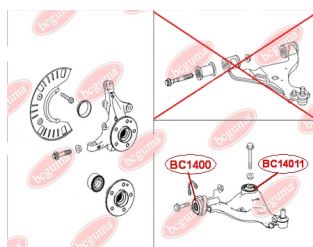

ЗАСТОСУВАННЯ:

MERCEDES-BENZ

BC14011