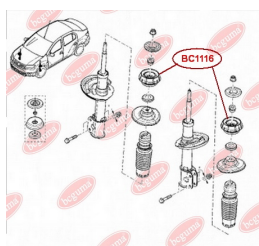

ЗАСТОСУВАННЯ:

DACIA, RENAULT

BC1116

ОПОРА СТІЙКИ АМОРТИЗАТОРА ПЕРЕДНЬОГО (БЕЗ ПІДШИПНИКА)

www.bcguma.ua/auto/BC1116

Артикул:	BC1116
GTIN-13:	4823101805390
Номери інших виробників (OEM):	8200275528; 8200307941; 6001547499; 6001548403
Вага, г:	378
Необхідна кількість:	2
Деталей в упаковці:	1
Зовнішній діаметр, мм:	104.0
Внутрішній діаметр, мм:	27.0
Товщина, мм:	45.0
Матеріал:	Метал / Гума
Вісь установки:	Передня
Сторона установки:	Зліва / Зправа