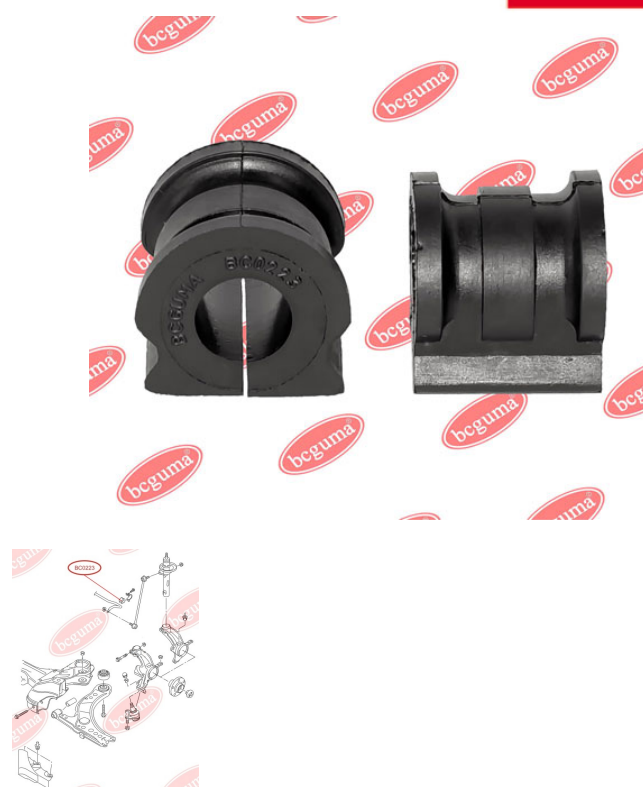

BC0222

ПОДУШКА (ВТУЛКА) ПЕРЕДЬОГО СТАБІЛІЗАТОРА

www.bcguma.ua/auto/BC0222

Артикул:	BC0222
GTIN-13:	4823101800388
Номери інших виробників (OEM):	6Q0411314Q; 6Q0411314M
Вага, г:	31
Необхідна кількість:	2
Деталей в упаковці:	1
Зовнішній діаметр, мм:	33.0
Внутрішній діаметр, мм:	17.0
Товщина, мм:	36.0
Матеріал:	Гума
Вісь установки:	Передня
Сторона установки:	Зліва / Зправа

ЗАСТОСУВАННЯ:

AUDI, SEAT, SKODA, VW

ПОДУШКА (ВТУЛКА) ПЕРЕДЬОГО СТАБІЛІЗАТОРА

www.bcguma.ua/auto/BC0223

Артикул:	BC0223
GTIN-13:	4823101800395
Номери інших виробників (OEM):	6Q0411314R; 6Q0411314N; 6Q0411314E
Вага, г:	30
Необхідна кількість:	2
Деталей в упаковці:	1
Зовнішній діаметр, мм:	33.0
Внутрішній діаметр, мм:	18.0
Товщина, мм:	36.0
Матеріал:	Гума
Вісь установки:	Передня
Сторона установки:	Зліва / Зправа

ЗАСТОСУВАННЯ:

AUDI, SEAT, SKODA, VW

BC0223