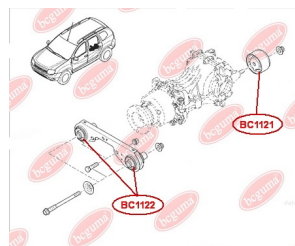

ЗАСТОСУВАННЯ:

DACIA

**BC1122**

САЙЛЕНТБЛОК ПОДУШКИ ДИФЕРЕНЦІАЛА

www.bcguma.ua/auto/BC1122

Артикул:	BC1122
GTIN-13:	4823101805796
Номери інших виробників (OEM):	55419JD60C
Вага, г:	323
Необхідна кількість:	2
Деталей в упаковці:	1
Зовнішній діаметр, мм:	55.5
Внутрішній діаметр, мм:	14.2
Товщина, мм:	81.2
Матеріал:	Метал / Гума
Вісь установки:	Задня
Сторона установки:	Зліва / Зправа