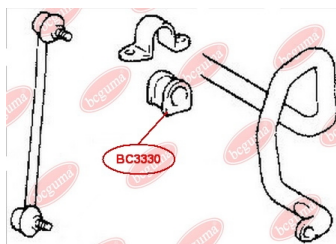

ПОДУШКА (ВТУЛКА) ПЕРЕДНЬОГО СТАБІЛІЗАТОРА

www.bcguma.ua/auto/BC3330

Артикул:	BC3330
GTIN-13:	4823101805857
Номери інших виробників (ОЕМ):	4881533100
Вага, г:	42
Необхідна кількість:	2
Деталей в упаковці:	1
Зовнішній діаметр, мм:	35.0
Внутрішній діаметр, мм:	23.0
Товщина, мм:	41.0
Матеріал:	Гума
Вісь установки:	Передня
Сторона установки:	Зліва / Зправа