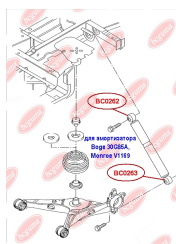

ЗАСТОСУВАННЯ:

VW

BC0262