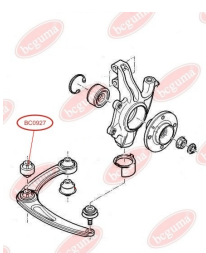

BC0927

САЙЛЕНТБЛОК ВАЖЕЛЯ ПЕРЕДНІЙ

www.bcguma.ua/auto/BC0927

Артикул:	BC0927
GTIN-13:	4823101801859
Номери інших виробників (OEM):	3523AJ; 352391
Вага, г:	289
Необхідна кількість:	2
Деталей в упаковці:	1
Зовнішній діаметр, мм:	55.0
Внутрішній діаметр, мм:	14.0
Товщина, мм:	56.2
Матеріал:	Гума / метал
Вісь установки:	Передня
Сторона установки:	Зліва / Зправа

ЗАСТОСУВАННЯ:

CITROËN, NISSAN, PEUGEOT

BC0928

САЙЛЕНТБЛОК ЗАДНЬОЇ БАЛКИ

www.bcguma.ua/auto/BC0928

Артикул:	BC0928
GTIN-13:	4823101801866
Номери інших виробників (OEM):	5131H1; 9681017080
Вага, г:	327
Необхідна кількість:	2
Деталей в упаковці:	1
Зовнішній діаметр, мм:	82.0
Внутрішній діаметр, мм:	14.0
Товщина, мм:	78.0
Матеріал:	Полімерний матеріал
Вісь установки:	Задня
Сторона установки:	Зліва / Зправа

ЗАСТОСУВАННЯ:

CITROËN, PEUGEOT