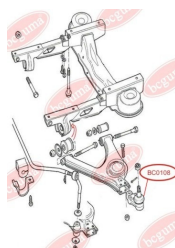

ЗАСТОСУВАННЯ:

AUDI

BC0106

BC0107**ПІЛЬОВИК КУЛЬОВОЇ ОПОРИ**www.bcguma.ua/auto/BC0107

Артикул:	BC0107
GTIN-13:	4823101800081
Номери інших виробників (OEM):	4D0407509G; 4D0407509J
Вага, г:	5
Необхідна кількість:	2
Деталей в упаковці:	1
Зовнішній діаметр, мм:	28.0
Внутрішній діаметр, мм:	14.0
Товщина, мм:	22.0
Матеріал:	Гума МБС
Вісь установки:	Передня
Сторона установки:	Зліва / Зправа

ЗАСТОСУВАННЯ:

AUDI, SEAT, SKODA, VW

**ПІЛЬОВИК КУЛЬОВОЇ ОПОРИ**www.bcguma.ua/auto/BC0108

Артикул:	BC0108
GTIN-13:	4823101800098
Номери інших виробників (OEM):	86VB3395A2E; 6154161
Вага, г:	10
Необхідна кількість:	2
Деталей в упаковці:	1
Зовнішній діаметр, мм:	41.0
Внутрішній діаметр, мм:	16.0
Товщина, мм:	27.0
Матеріал:	Гума МБС
Вісь установки:	Передня
Сторона установки:	Зліва / Зправа

ЗАСТОСУВАННЯ:

FORD

BC0108

BC0109

ВТУЛКА ТЯГИ ПЕРЕДЬНОГО СТАБІЛІЗАТОРА

www.bcguma.ua/auto/BC0109

Артикул:	BC0109
GTIN-13:	4823101800104
Номери інших виробників (ОЕМ):	1J0411327
Вага, г:	20
Необхідна кількість:	2
Деталей в упаковці:	1
Зовнішній діаметр, мм:	35.0
Внутрішній діаметр, мм:	23.0
Товщина, мм:	24.0
Матеріал:	Гума
Вісь установки:	Передня
Сторона установки:	Зліва / Зправа