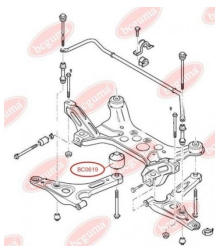

ЗАСТОСУВАННЯ:

FORD

BC0619

САЙЛЕНТБЛОК ПЕРЕДЬОГО ВАЖЕЛЯ ЗАДНІЙ

www.bcguma.ua/auto/BC0619

Артикул:	BC0619
GTIN-13:	4823101801156
Номери інших виробників (OEM):	4042024; YC153A262AF; YC153A262AE; YC153A262AD; 4372132; 1495717; 4540787
Вага, г:	342
Необхідна кількість:	2
Деталей в упаковці:	1
Зовнішній діаметр, мм:	66.5
Внутрішній діаметр, мм:	16.7
Товщина, мм:	72.4
Матеріал:	Гума / метал
Вісь установки:	Задня Передня
Сторона установки:	Зліва / Зправа