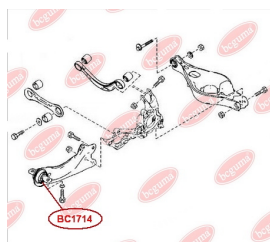

ЗАСТОСУВАННЯ:

MAZDA

BC1714