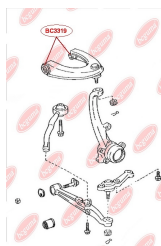

BC3318

САЙЛЕНТБЛОК НИЖНЬОГО ПЕРЕДНЬОГО ВАЖЕЛЯ

www.bcguma.ua/auto/BC3318

Артикул:	BC3318
GTIN-13:	4823101805710
Номери інших виробників (OEM):	4865433050; 4806828120; 4806928120; 4865428060; 4806806070; 4806806080; 4806833050; 4806833060; 4806833070; 4806906070; 4806906080; 4806933050; 4806933060; 4806933070
Вага, г:	377
Необхідна кількість:	2
Деталей в упаковці:	1
Зовнішній діаметр, мм:	32.5
Внутрішній діаметр, мм:	-
Товщина, мм:	170.0
Матеріал:	Гума / метал
Вісь установки:	Передня
Сторона установки:	Зліва / Зправа

ЗАСТОСУВАННЯ:

LEXUS, TOYOTA

САЙЛЕНТБЛОК ПЕРЕДНЬОГО ВЕРХНЬОГО ВАЖЕЛЯ

www.bcguma.ua/auto/BC3319

Артикул:	BC3319
GTIN-13:	4823101804973
Номери інших виробників (OEM):	4861029115; 4861029055
Вага, г:	177
Необхідна кількість:	4
Деталей в упаковці:	1
Зовнішній діаметр, мм:	41.0
Внутрішній діаметр, мм:	10.0
Товщина, мм:	49.0
Матеріал:	Гума / метал
Вісь установки:	Передня
Сторона установки:	Зліва / Зправа

ЗАСТОСУВАННЯ:

LEXUS, TOYOTA

BC3319