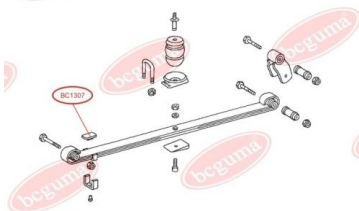

ЗАСТОСУВАННЯ:

MERCEDES-BENZ

BC1307