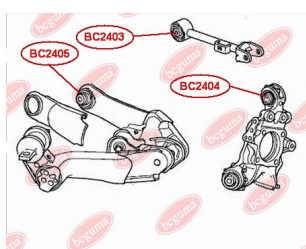

ЗАСТОСУВАННЯ:

HONDA

BC2404

BC2405

САЙЛЕНТБЛОК НИЖНЬОГО ВАЖЕЛЯ ЗАДНЬОЇ ПІДВІСКИ ЗАДНІЙ

www.bcguma.ua/auto/BC2405

Артикул:	BC2405
GTIN-13:	4823101805109
Номери інших виробників (OEM):	52370SWAA01; 52371SWAA01; 52370SJH010; 52371SWAA10
Вага, г:	238
Необхідна кількість:	2
Деталей в упаковці:	1
Зовнішній діаметр, мм:	43.3
Внутрішній діаметр, мм:	12.0
Товщина, мм:	50.0
Матеріал:	Метал / Гума
Вісь установки:	Задня
Сторона установки:	Зліва / Зправа