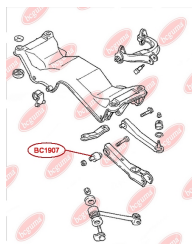

BC1906

САЙЛЕНТБЛОК ЗАДНЬОГО ПОПЕРЕЧНОГО ВАЖЕЛЯ ПІДВІСКИ

www.bcguma.ua/auto/BC1906

Артикул:	BC1906
GTIN-13:	4823101803969
Номери інших виробників (OEM):	MB809239; MR102012; MR244851; MR403464; MN100110
Вага, г:	144
Необхідна кількість:	4
Деталей в упаковці:	1
Зовнішній діаметр, мм:	35.0
Внутрішній діаметр, мм:	12.5
Товщина, мм:	50.0
Матеріал:	Гума / метал
Вісь установки:	Задня Передня
Сторона установки:	Зліва / Зправа

ЗАСТОСУВАННЯ:

MITSUBISHI, PROTON

САЙЛЕНТБЛОК ЗАДНЬОГО ПОПЕРЕЧНОГО ВАЖЕЛЯ

www.bcguma.ua/auto/BC1907

Артикул:	BC1907
GTIN-13:	4823101803976
Номери інших виробників (OEM):	MB809170; 0401065
Вага, г:	177
Необхідна кількість:	2
Деталей в упаковці:	1
Зовнішній діаметр, мм:	36.0
Внутрішній діаметр, мм:	12.0
Товщина, мм:	66.0
Матеріал:	Гума / метал
Вісь установки:	Задня
Сторона установки:	Зліва / Зправа

ЗАСТОСУВАННЯ:

MITSUBISHI

BC1907