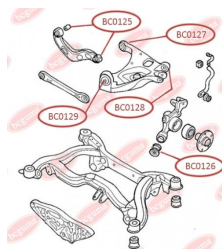

ЗАСТОСУВАННЯ:

AUDI, SAAB, SEAT, SKODA, VW

BC0120

BC0123

САЙЛЕНТБЛОК НИЖНЬОГО ПЕРЕДНЬОГО ВАЖЕЛЯ (ПЕРЕДНІЙ)

www.bcguma.ua/auto/BC0123

Артикул:	BC0123
GTIN-13:	4823101805772
Номери інших виробників (OEM):	8E0407181B; 8E0407181C; 8E0407181D
Вага, г:	182
Необхідна кількість:	2
Деталей в упаковці:	1
Зовнішній діаметр, мм:	40.5
Внутрішній діаметр, мм:	12.2
Товщина, мм:	37.0
Матеріал:	Метал / Гума
Вісь установки:	Передня
Сторона установки:	Зліва / Зправа

ЗАСТОСУВАННЯ:

AUDI, SEAT, SKODA, VW

**BC0125**

САЙЛЕНТБЛОК ЗАДНЬОГО ВЕРХНЬОГО ВАЖЕЛЯ

www.bcguma.ua/auto/BC0125

Артикул:	BC0125
GTIN-13:	4823101805871
Номери інших виробників (OEM):	8E0501541S; 8E0501541Q; 8E0501541J
Вага, г:	191
Необхідна кількість:	4
Деталей в упаковці:	1
Зовнішній діаметр, мм:	36.4
Внутрішній діаметр, мм:	12.2
Товщина, мм:	46.5
Матеріал:	Метал / Гума
Вісь установки:	Задня
Сторона установки:	Зліва / Зправа

ЗАСТОСУВАННЯ:

AUDI, SEAT

BC0126

САЙЛЕНТБЛОК ЗАДНЬОЇ ЦАПФИ, НИЖНІЙ

www.bcguma.ua/auto/BC0126

Артикул:	BC0126
GTIN-13:	4823101806137
Номери інших виробників (OEM):	8E0505311T; 8E0505312T; 8E0505311S; 8E0505312S; 8E0505203C; 8E0505203D; 8E0505311AC; 8E0505312AC
Вага, г:	250
Необхідна кількість:	2
Деталей в упаковці:	1
Зовнішній діаметр, мм:	43.8
Внутрішній діаметр, мм:	12.2
Товщина, мм:	60.0
Матеріал:	Гума / метал
Вісь установки:	Задня
Сторона установки:	Зліва / Зправа

ЗАСТОСУВАННЯ:

AUDI, SEAT

САЙЛЕНТБЛОК ЗАДНЬОГО НИЖНЬОГО ВАЖІЛЯ

www.bcguma.ua/auto/BC0127

Артикул:	BC0127
GTIN-13:	4823101806526
Номери інших виробників (OEM):	8E0505171J; 8E0505311T; 8E0505311S; 8E0505312S; 8E0505311AC; 8E0505312AC; 8E0505312T
Вага, г:	236
Необхідна кількість:	2
Деталей в упаковці:	1
Зовнішній діаметр, мм:	47.0
Внутрішній діаметр, мм:	12.0
Товщина, мм:	50.0
Матеріал:	Гума / метал
Вісь установки:	Задня
Сторона установки:	Зліва / Зправа