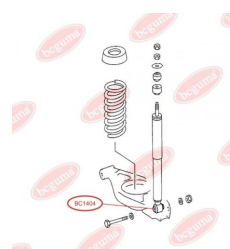

ВТУЛКА ЗАДНЬОГО АМОРТИЗАТОРА З МЕТАЛЕВОЮ ВТУЛКОЮ, НИЖНЯ

www.bcguma.ua/auto/BC1404

Артикул:	BC1404
GTIN-13:	4823101803181
Номери інших виробників (ОЕМ):	A1243201031; A2013260800; A2013261000; A2013261500; A2013261600; A1243202031; A1243200931; A1243200531; A1243200431; A1243200231; A1243200031; A2013261900
Вага, г:	56
Необхідна кількість:	2
Деталей в упаковці:	1
Зовнішній діаметр, мм:	16.0
Внутрішній діаметр, мм:	10.0
Товщина, мм:	40.0
Матеріал:	Гума / метал
Вісь установки:	Задня
Сторона установки:	Зліва / Зправа

BC1404