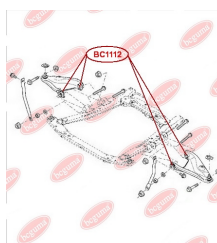

САЙЛЕНТБЛОК ПЕРЕДНЬОГО ВАЖЕЛЯ

www.bcguma.ua/auto/BC1112

Артикул:	BC1112
GTIN-13:	4823101802139
Номери інших виробників (OEM):	545000794R; 545004269R; 545011362R; 545019294R; 6001549181; 6001549182; 6001550911; 6001550912; 6040002245; 8200749459; 8200749461; 8200792639
Вага, г:	144
Необхідна кількість:	4
Деталей в упаковці:	1
Зовнішній діаметр, мм:	37.0
Внутрішній діаметр, мм:	12.0
Товщина, мм:	46.0
Матеріал:	Метал / Гума
Вісь установки:	Передня
Сторона установки:	Зліва / Зправа