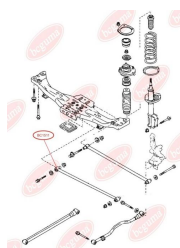

ЗАСТОСУВАННЯ:

MAZDA

BC1511

САЙЛЕНТБЛОК ПОПЕРЕЧНОГО ВАЖЕЛЯ

www.bcguma.ua/auto/BC1511

Артикул:	BC1511
GTIN-13:	4823101803464
Номери інших виробників (OEM):	B02A28620; B02A28620A; B30K28620A; VJ3D28620A
Вага, г:	131
Необхідна кількість:	2
Деталей в упаковці:	1
Зовнішній діаметр, мм:	31.8
Внутрішній діаметр, мм:	12.0
Товщина, мм:	50.0
Матеріал:	Гума / метал
Вісь установки:	Задня
Сторона установки:	Зліва / Зправа