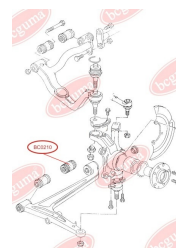

ЗАСТОСУВАННЯ:

AUDI, PORSCHE, VW

BC0210

САЙЛЕНТБЛОК НИЖНЬОГО ВАЖЕЛЯ

www.bcguma.ua/auto/BC0210

Артикул:	BC0210
GTIN-13:	4823101800265
Номери інших виробників (ОЕМ):	701407140C; 7D0407140A; 7D0407140
Вага, г:	251
Необхідна кількість:	2
Деталей в упаковці:	1
Зовнішній діаметр, мм:	46.0
Внутрішній діаметр, мм:	14.0
Товщина, мм:	60.0
Матеріал:	Гума / метал
Вісь установки:	Задня Передня
Сторона установки:	Зліва / Зправа