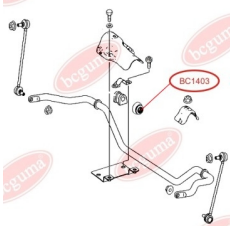

BC1403

ПИЛЬОВИК ВТУЛКИ СТАБІЛІЗАТОРА

www.bcguma.ua/auto/BC1403

Артикул:	BC1403
GTIN-13:	4823101804331
Номери інших виробників (ОЕМ):	A6393230292
Вага, г:	6
Необхідна кількість:	4
Деталей в упаковці:	1
Зовнішній діаметр, мм:	22.0
Внутрішній діаметр, мм:	43.0
Товщина, мм:	27.0
Матеріал:	Гума
Вісь установки:	Передня
Сторона установки:	Зліва / Зправа