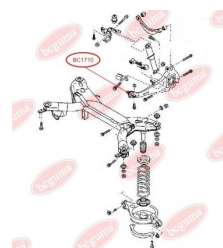

ЗАСТОСУВАННЯ:

MAZDA

BC1710