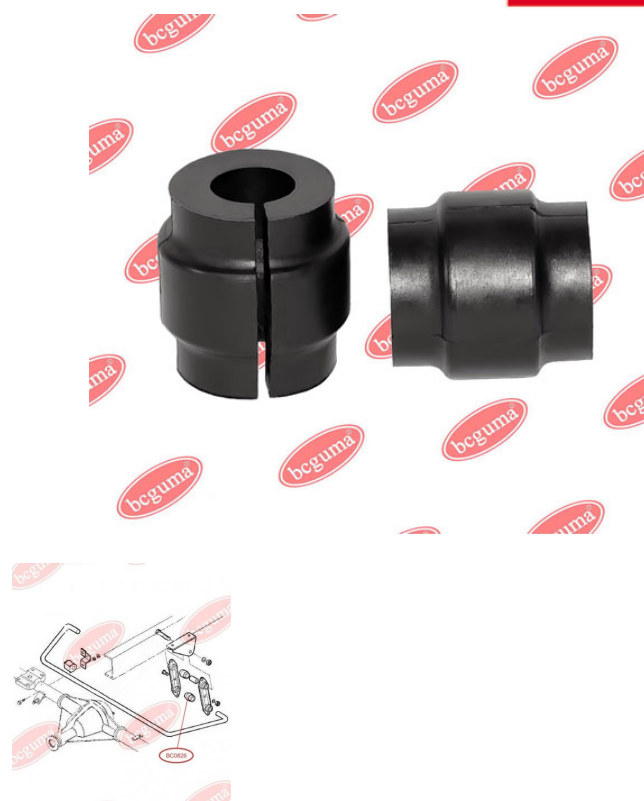

BC0825

ПОДУШКА ЗАДНЬОГО СТАБІЛІЗАТОРА ЗОВНІШНЯ

www.bcguma.ua/auto/BC0825

Артикул:	BC0825
GTIN-13:	4823101801538
Номери інших виробників (OEM):	93801624
Вага, г:	27
Необхідна кількість:	-
Деталей в упаковці:	1
Зовнішній діаметр, мм:	38.0
Внутрішній діаметр, мм:	22.0
Товщина, мм:	40.0
Матеріал:	Гума
Вісь установки:	Задня
Сторона установки:	Зліва / Зправа

ЗАСТОСУВАННЯ:

IVECO, SMART

ПОДУШКА ЗАДНЬОГО СТАБІЛІЗАТОРА ЗОВНІШНЯ

www.bcguma.ua/auto/BC0826

Артикул:	BC0826
GTIN-13:	4823101801545
Номери інших виробників (OEM):	93801623
Вага, г:	24
Необхідна кількість:	-
Деталей в упаковці:	1
Зовнішній діаметр, мм:	38.0
Внутрішній діаметр, мм:	24.0
Товщина, мм:	40.0
Матеріал:	Гума
Вісь установки:	Задня
Сторона установки:	Зліва / Зправа

ЗАСТОСУВАННЯ:

IVECO

BC0826