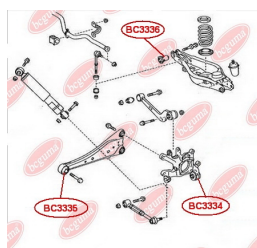

ЗАСТОСУВАННЯ:

TOYOTA

BC3336

САЙЛЕНТБЛОК ЗАДНЬОГО ВАЖЕЛЯ

www.bcguma.ua/auto/BC3336

Артикул:	BC3336
GTIN-13:	4823101805567
Номери інших виробників (OEM):	4873042050; 4874042020
Вага, г:	161
Необхідна кількість:	2
Деталей в упаковці:	1
Зовнішній діаметр, мм:	33.5
Внутрішній діаметр, мм:	12.4
Товщина, мм:	55.0
Матеріал:	Метал / Гума
Вісь установки:	Задня
Сторона установки:	Зліва / Зправа