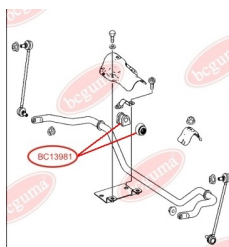

ЗАСТОСУВАННЯ:

MERCEDES-BENZ

BC13981

BC1399**САЙЛЕНТБЛОК ВАЖЕЛЯ ПІДВІСКИ**www.bcguma.ua/auto/BC1399

Артикул:	BC1399
GTIN-13:	4823101803143
Номери інших виробників (OEM):	A6393520450
Вага, г:	420
Необхідна кількість:	4
Деталей в упаковці:	1
Зовнішній діаметр, мм:	60.0
Внутрішній діаметр, мм:	14.0
Товщина, мм:	52.0
Матеріал:	Гума / метал
Вісь установки:	Передня
Сторона установки:	Зліва / Зправа