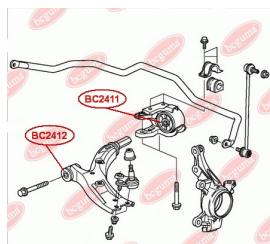

САЙЛЕНТБЛОК ПЕРЕДНІЙ ПЕРЕДЬОГО ВАЖЕЛЯ

www.bcguma.ua/auto/BC2412

Артикул:	BC2412
GTIN-13:	4823101805000
Номери інших виробників (OEM):	51350SWAE01
Вага, г:	183
Необхідна кількість:	2
Деталей в упаковці:	1
Зовнішній діаметр, мм:	41.5
Внутрішній діаметр, мм:	14.3
Товщина, мм:	61.0
Матеріал:	Гума / метал
Вісь установки:	Передня
Сторона установки:	Зліва / Зправа