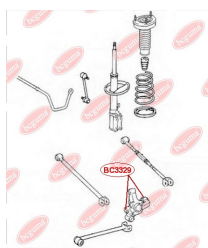

**ЗАСТОСУВАННЯ:**

LEXUS, TOYOTA, TOYOTA (GAC)

BC3329**САЙЛЕНТБЛОК ЗАДНЬОЇ ЦАПФИ**www.bcguma.ua/auto/BC3329

Артикул:	BC3329
GTIN-13:	4823101805550
Номери інших виробників (ОЕМ):	4230548010
Вага, г:	126
Необхідна кількість:	4
Деталей в упаковці:	1
Зовнішній діаметр, мм:	36.5
Внутрішній діаметр, мм:	14.0
Товщина, мм:	42.0
Матеріал:	Гума / метал
Вісь установки:	Задня
Сторона установки:	Зліва / Зправа