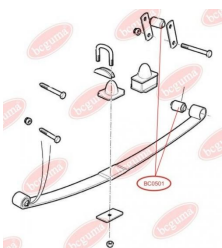

BC0501

ВТУЛКА ПЕРЕДНЬОЇ РЕСОРИ

www.bcguma.ua/auto/BC0501

Артикул:	BC0501
GTIN-13:	4823101800920
Номери інших виробників (ОЕМ):	CER3086; KAM2735
Вага, г:	225
Необхідна кількість:	4
Деталей в упаковці:	1
Зовнішній діаметр, мм:	40.0
Внутрішній діаметр, мм:	19.0
Товщина, мм:	68.0
Матеріал:	Гума / метал
Вісь установки:	Передня
Сторона установки:	Зліва / Зправа

ЗАСТОСУВАННЯ:

DAF, LDV