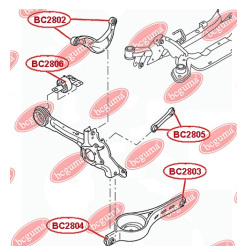

САЙЛЕНТБЛОК ЗАДНЬОГО НИЖНЬОГО ВАЖЕЛЯ, ВНУТРІШНІЙ

www.bcguma.ua/auto/BC2803

Артикул:	BC2803
GTIN-13:	4823101806335
Номери інших виробників (OEM):	6G915K652XAE; 1469125; 30760324
Вага, г:	246
Необхідна кількість:	2
Деталей в упаковці:	1
Зовнішній діаметр, мм:	38.0
Внутрішній діаметр, мм:	12.0
Товщина, мм:	55.0
Матеріал:	Гума / метал
Вісь установки:	Задня
Сторона установки:	Зліва / Зправа