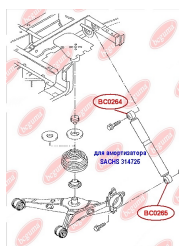

BC0263

**ВТУЛКА ЗАДНЬОГО АМОРТИЗАТОРА,
НИЖНЯ (ДЛЯ АМОРТИЗАТОРА VOGE
30G85A, MONROE V1169)**

www.bcguma.ua/auto/BC0263

Артикул:	BC0263
GTIN-13:	4823101800722
Номери інших виробників (ОЕМ):	7H5513029C; 7H0513029D; 7H0513029E
Вага, г:	121
Необхідна кількість:	2
Деталей в упаковці:	1
Зовнішній діаметр, мм:	41.3
Внутрішній діаметр, мм:	14.0
Товщина, мм:	40.0
Матеріал:	Метал / Гума
Вісь установки:	Задня
Сторона установки:	Зліва / Зправа

ЗАСТОСУВАННЯ:

VW

**ВТУЛКА ЗАДНЬОГО АМОРТИЗАТОРА,
ВЕРХНЯ (ДЛЯ АМОРТИЗАТОРА SACHS
314725)**

www.bcguma.ua/auto/BC0264

Артикул:	BC0264
GTIN-13:	4823101800739
Номери інших виробників (ОЕМ):	7H0513029F
Вага, г:	71
Необхідна кількість:	2
Деталей в упаковці:	1
Зовнішній діаметр, мм:	34.2
Внутрішній діаметр, мм:	12.0
Товщина, мм:	40.0
Матеріал:	Гума / метал
Вісь установки:	Задня
Сторона установки:	Зліва / Зправа

ЗАСТОСУВАННЯ:

VW

BC0264