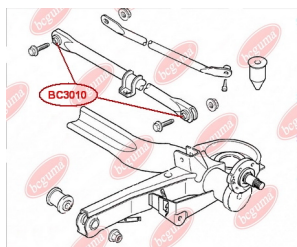

BC3010

ОПОРА, СТАБІЛІЗАТОР (САЙЛЕНТБЛОК ЗАДНЬОЇ ПОПЕРЕЧНОЇ ТЯГИ)

www.bcguma.ua/auto/BC3010

Артикул:	BC3010
GTIN-13:	4823101804546
Номери інших виробників (ОЕМ):	5170C5; 517087; 1460649080; 379B
Вага, г:	118
Необхідна кількість:	2
Деталей в упаковці:	1
Зовнішній діаметр, мм:	34.0
Внутрішній діаметр, мм:	12.0
Товщина, мм:	42.0
Матеріал:	Метал / Гума
Вісь установки:	Задня
Сторона установки:	Для автомобілів зі стабілізатором

ЗАСТОСУВАННЯ:

CITROËN, PEUGEOT

САЙЛЕНТБЛОК ЗАДНІЙ, ПЕРЕДНЬОГО ВАЖЕЛЯ

www.bcguma.ua/auto/BC3301

Артикул:	BC3301
GTIN-13:	4823101804553
Номери інших виробників (ОЕМ):	4865512060; 4865512010
Вага, г:	155
Необхідна кількість:	2
Деталей в упаковці:	1
Зовнішній діаметр, мм:	43.0
Внутрішній діаметр, мм:	18.1
Товщина, мм:	60.0
Матеріал:	Гума / метал
Вісь установки:	Задня Передня
Сторона установки:	Зліва / Зправа

ЗАСТОСУВАННЯ:

TOYOTA

BC3301