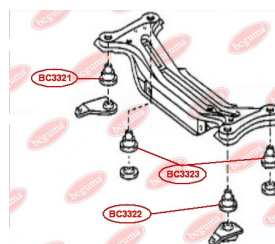

САЙЛЕНТБЛОК ЗАДНЬОЇ БАЛКИ, ПЕРЕДНІЙ ПРАВИЙ

www.bcguma.ua/auto/BC3321

Артикул:	BC3321
GTIN-13:	4823101806014
Номери інших виробників (ОЕМ):	5227133030
Вага, г:	315
Необхідна кількість:	1
Деталей в упаковці:	1
Зовнішній діаметр, мм:	50.6
Внутрішній діаметр, мм:	16.4
Товщина, мм:	49.2
Матеріал:	Метал / Гума
Вісь установки:	Задня
Сторона установки:	Справа