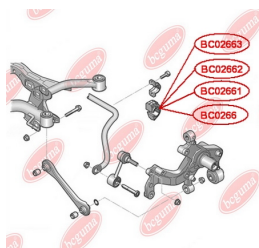

ЗАСТОСУВАННЯ:

AUDI, HONDA, SEAT, SKODA, VW

BC02662