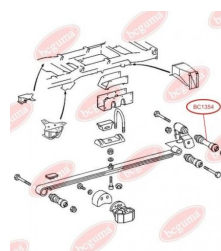

ЗАСТОСУВАННЯ:

MERCEDES-BENZ, VW

BC1354