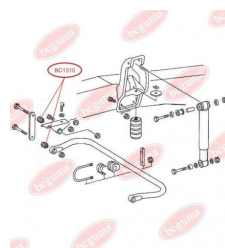

ЗАСТОСУВАННЯ:

MERCEDES-BENZ

BC1310