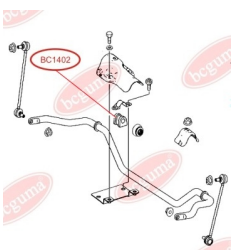

BC1402

ВТУЛКА СТАБІЛІЗАТОРА ПЕРЕДНЯ

www.bcguma.ua/auto/BC1402

Артикул:	BC1402
GTIN-13:	4823101803167
Номери інших виробників (OEM):	A6393232085
Вага, г:	81
Необхідна кількість:	2
Деталей в упаковці:	1
Зовнішній діаметр, мм:	43.0
Внутрішній діаметр, мм:	26.0
Товщина, мм:	54.0
Матеріал:	Гума
Вісь установки:	Передня
Сторона установки:	Зліва / Зправа

ЗАСТОСУВАННЯ:

MERCEDES-BENZ

**ВТУЛКА СТАБІЛІЗАТОРА ПЕРЕДНЯ В
КОМПЛЕКТІ З ПИЛЬОВИКАМИ
(BC1402 - 1ШТ., BC1403 - 2ШТ.)**

www.bcguma.ua/auto/BC14021

Артикул:	BC14021
GTIN-13:	4823101803174
Номери інших виробників (OEM):	A6393230292; A6393232085
Вага, г:	93
Необхідна кількість:	2
Деталей в упаковці:	1
Зовнішній діаметр, мм:	43.0
Внутрішній діаметр, мм:	26.0
Товщина, мм:	-
Матеріал:	Гума
Вісь установки:	Передня
Сторона установки:	Зліва / Зправа

ЗАСТОСУВАННЯ:

MERCEDES-BENZ

BC14021