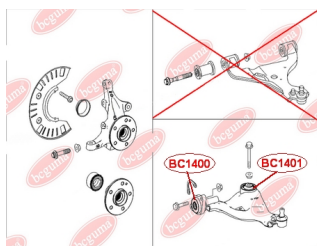

BC1401

САЙЛЕНТБЛОК ПЕРЕДЬОГО ВАЖЕЛЯ ЗАДНІЙ

www.bcguma.ua/auto/BC1401

Артикул:	BC1401
GTIN-13:	4823101805185
Номери інших виробників (OEM):	A6393301401; A6393301501
Вага, г:	351
Необхідна кількість:	2
Деталей в упаковці:	1
Зовнішній діаметр, мм:	71.0
Внутрішній діаметр, мм:	14.2
Товщина, мм:	60.0
Матеріал:	Метал / Гума
Вісь установки:	Передня
Сторона установки:	Зліва / Зправа

ЗАСТОСУВАННЯ:

MERCEDES-BENZ

САЙЛЕНТБЛОК ПЕРЕДЬОГО ВАЖЕЛЯ ЗАДНІЙ

www.bcguma.ua/auto/BC14011

Артикул:	BC14011
GTIN-13:	4823101806328
Номери інших виробників (OEM):	A6393301401; A6393301501
Вага, г:	366
Необхідна кількість:	2
Деталей в упаковці:	1
Зовнішній діаметр, мм:	70.0
Внутрішній діаметр, мм:	14.0
Товщина, мм:	70.0
Матеріал:	Гума / метал
Вісь установки:	Передня
Сторона установки:	Зліва / Зправа

ЗАСТОСУВАННЯ:

MERCEDES-BENZ

BC14011