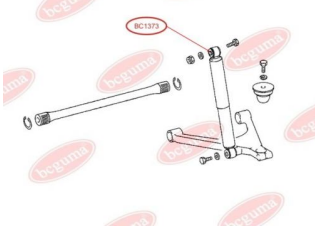

BC1373

ВТУЛКА ПЕРЕДЬОГО АМОТИЗАТОРА ВЕРХНЯ

www.bcguma.ua/auto/BC1373

Артикул:	BC1373
GTIN-13:	4823101803068
Номери інших виробників (ОЕМ):	A6313201330; A6313201630
Вага, г:	30
Необхідна кількість:	2
Деталей в упаковці:	1
Зовнішній діаметр, мм:	34.0
Внутрішній діаметр, мм:	15.0
Товщина, мм:	38.0
Матеріал:	Гума
Вісь установки:	Передня
Сторона установки:	Зліва / Зправа

ЗАСТОСУВАННЯ:

MERCEDES-BENZ

BC1374

ВТУЛКА ПЕРЕДЬОГО АМОТИЗАТОРА НИЖНЯ

www.bcguma.ua/auto/BC1374

Артикул:	BC1374
GTIN-13:	4823101803075
Номери інших виробників (ОЕМ):	A6313201330; A6313201630
Вага, г:	21
Необхідна кількість:	2
Деталей в упаковці:	1
Зовнішній діаметр, мм:	32.0
Внутрішній діаметр, мм:	15.0
Товщина, мм:	32.0
Матеріал:	Гума
Вісь установки:	Передня
Сторона установки:	Зліва / Зправа

ЗАСТОСУВАННЯ:

MERCEDES-BENZ