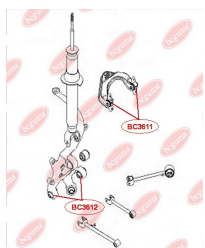

BC3612

САЙЛЕНТБЛОК ЗАДНЬОЇ ЦАПФИ

www.bcguma.ua/auto/BC3612

Артикул:	BC3612
GTIN-13:	4823101805154
Номери інших виробників (ОЕМ):	96440024; 96440025
Вага, г:	144
Необхідна кількість:	4
Деталей в упаковці:	1
Зовнішній діаметр, мм:	36.5
Внутрішній діаметр, мм:	12.0
Товщина, мм:	48.0
Матеріал:	Метал / Гума
Вісь установки:	Задня
Сторона установки:	Зліва / Зправа

ЗАСТОСУВАННЯ:

CHEVROLET

САЙЛЕНТБЛОК ЗАДНЬОЇ ПОПЕРЕЧНОЇ ТЯГИ

www.bcguma.ua/auto/BC3613

Артикул:	BC3613
GTIN-13:	4823101805208
Номери інших виробників (ОЕМ):	96440041
Вага, г:	162
Необхідна кількість:	2
Деталей в упаковці:	1
Зовнішній діаметр, мм:	42.2
Внутрішній діаметр, мм:	12.0
Товщина, мм:	48.0
Матеріал:	Метал / Гума
Вісь установки:	Задня
Сторона установки:	Зліва / Зправа

ЗАСТОСУВАННЯ:

CHEVROLET

BC3613