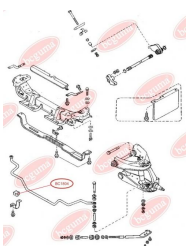

BC1804

ПОДУШКА ПЕРЕДЬОГО СТАБІЛІЗАТОРА

www.bcguma.ua/auto/BC1804

Артикул:	BC1804
GTIN-13:	4823101803884
Номери інших виробників (ОЕМ):	S08334156
Вага, г:	35
Необхідна кількість:	2
Деталей в упаковці:	1
Зовнішній діаметр, мм:	30.0
Внутрішній діаметр, мм:	21.0
Товщина, мм:	38.0
Матеріал:	Гума
Вісь установки:	Передня
Сторона установки:	Зліва / Зправа

ЗАСТОСУВАННЯ:

MAZDA

BC1805

ВТУЛКА РЕСОРИ (МАЛА)

www.bcguma.ua/auto/BC1805

Артикул:	BC1805
GTIN-13:	4823101803891
Номери інших виробників (ОЕМ):	S08428333
Вага, г:	28
Необхідна кількість:	4
Деталей в упаковці:	1
Зовнішній діаметр, мм:	32.5
Внутрішній діаметр, мм:	13.0
Товщина, мм:	38.0
Матеріал:	Гума
Вісь установки:	Задня
Сторона установки:	Ззаду

ЗАСТОСУВАННЯ:

MAZDA