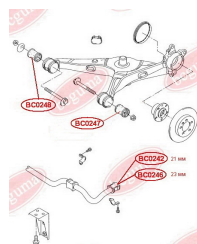

САЙЛЕНТБЛОК БАЛКИ ПІДВІСКИ

www.bcguma.ua/auto/BC0248

BC0248

Артикул:	BC0248
GTIN-13:	4823101800609
Номери інших виробників (ОЕМ):	7H0501132A
Вага, г:	409
Необхідна кількість:	2
Деталей в упаковці:	1
Зовнішній діаметр, мм:	60.0
Внутрішній діаметр, мм:	14.0
Товщина, мм:	75.0
Матеріал:	Гума / метал
Вісь установки:	Задня
Сторона установки:	Зліва / Зправа