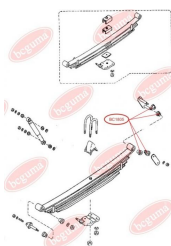

ЗАСТОСУВАННЯ:

MAZDA