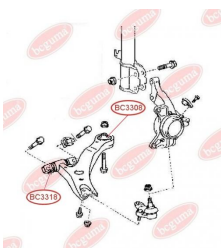

BC3308

САЙЛЕНТБЛОК ЗАДНІЙ, РЕМОНТНИЙ, ПОСИЛЕНИЙ "BAD ROADS"

www.bcguma.ua/auto/BC3308

Артикул:	BC3308
GTIN-13:	4823101804621
Номери інших виробників (ОЕМ):	4806833070; 4806833050; 4806828120; 4806806070; 4806808020; 480680T011
Вага, г:	244
Необхідна кількість:	2
Деталей в упаковці:	1
Зовнішній діаметр, мм:	60.5
Внутрішній діаметр, мм:	14.0
Товщина, мм:	63.0
Матеріал:	Гума / метал
Вісь установки:	Передня
Сторона установки:	Зліва / Зправа

ЗАСТОСУВАННЯ:

LEXUS, TOYOTA

САЙЛЕНТБЛОК ЗАДНІЙ ПЕРЕДЬОГО НИЖЬОГО ВАЖЕЛЯ

www.bcguma.ua/auto/BC3309

Артикул:	BC3309
GTIN-13:	4823101804638
Номери інших виробників (ОЕМ):	4806859035; 4806959035
Вага, г:	280
Необхідна кількість:	2
Деталей в упаковці:	1
Зовнішній діаметр, мм:	55.0
Внутрішній діаметр, мм:	12.0
Товщина, мм:	58.0
Матеріал:	Гума / метал
Вісь установки:	Задня Передня
Сторона установки:	Зліва / Зправа

ЗАСТОСУВАННЯ:

TOYOTA, VAUXHALL

BC3309