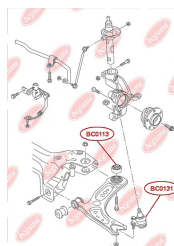

BC0129

САЙЛЕНТБЛОК ЗАДНЬОГО НИЖНЬОГО ВАЖЕЛЯ (ПЕРЕДНІЙ, ВНУТРІШНІЙ)

www.bcguma.ua/auto/BC0129

Артикул:	BC0129
GTIN-13:	4823101806236
Номери інших виробників (OEM):	8E0505185N; 8E0505312S; 8E0505311S; 8E0505311T; 8E0505312T; 8E0505311AC; 8E0505312AC
Вага, г:	219
Необхідна кількість:	4
Деталей в упаковці:	1
Зовнішній діаметр, мм:	46.6
Внутрішній діаметр, мм:	12.2
Товщина, мм:	40.0
Матеріал:	Гума / метал
Вісь установки:	Задня
Сторона установки:	Зліва / Зправа

ЗАСТОСУВАННЯ:

AUDI, SEAT

ПИЛЬОВИК КУЛЬОВОЇ ОПОРИ

www.bcguma.ua/auto/BC0131

Артикул:	BC0131
GTIN-13:	4823101805949
Номери інших виробників (OEM):	357407365
Вага, г:	9
Необхідна кількість:	2
Деталей в упаковці:	1
Зовнішній діаметр, мм:	35.0
Внутрішній діаметр, мм:	16.0
Товщина, мм:	25.0
Матеріал:	Гума
Вісь установки:	Передня
Сторона установки:	Зліва / Зправа

ЗАСТОСУВАННЯ:

FORD, GEO, GLAS, HYUNDAI, MITSUBISHI, RENAULT, SEAT, SUBARU, VAUXHALL, VW

BC0131