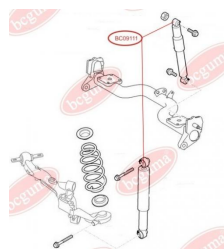

ЗАСТОСУВАННЯ:

FIAT, OPEL

BC0911

ВТУЛКА ЗАДНЬОГО АМОТИЗАТОРА, ВЕРХНЯ (ПЛАСТИК)

www.bcguma.ua/auto/BC0911

Артикул:	BC0911
GTIN-13:	4823101801699
Номери інших виробників (ОЕМ):	46824682; 46825166; 51714754; 46749274
Вага, г:	69
Необхідна кількість:	2
Деталей в упаковці:	1
Зовнішній діаметр, мм:	42.0
Внутрішній діаметр, мм:	14.0
Товщина, мм:	32.0
Матеріал:	Поліамід / резина / метал
Вісь установки:	Задня
Сторона установки:	Зліва / Зправа