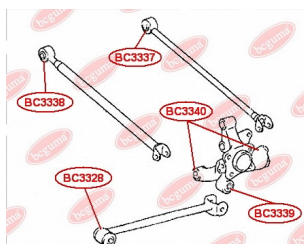

ЗАСТОСУВАННЯ:

LEXUS, TOYOTA

BC3340

САЙЛЕНТБЛОК ЗАДНЬОЇ ЦАПФИ

www.bcguma.ua/auto/BC3340

Артикул:	BC3340
GTIN-13:	4823101805741
Номери інших виробників (OEM):	4221020010
Вага, г:	113
Необхідна кількість:	4
Деталей в упаковці:	1
Зовнішній діаметр, мм:	37.3
Внутрішній діаметр, мм:	14.0
Товщина, мм:	42.0
Матеріал:	Метал / Гума
Вісь установки:	Задня
Сторона установки:	Зліва / Зправа