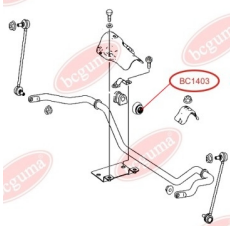

BC1403

ПІЛЬОВИК ВТУЛКИ СТАБІЛІЗАТОРА

www.bcguma.ua/auto/BC1403

Артикул:	BC1403
GTIN-13:	4823101804331
Номери інших виробників (ОЕМ):	A6393230292
Вага, г:	6
Необхідна кількість:	4
Деталей в упаковці:	1
Зовнішній діаметр, мм:	22.0
Внутрішній діаметр, мм:	43.0
Товщина, мм:	27.0
Матеріал:	Гума
Вісь установки:	Передня
Сторона установки:	Зліва / Зправа

ЗАСТОСУВАННЯ:

MERCEDES-BENZ

ВТУЛКА ЗАДНЬОГО АМОРТИЗАТОРА З МЕТАЛЕВОЮ ВТУЛКОЮ, НИЖНЯ

www.bcguma.ua/auto/BC1404

Артикул:	BC1404
GTIN-13:	4823101803181
Номери інших виробників (ОЕМ):	A1243201031; A2013260800; A2013261000; A2013261500; A2013261600; A1243202031; A1243200931; A1243200531; A1243200431; A1243200231; A1243200031; A2013261900
Вага, г:	56
Необхідна кількість:	2
Деталей в упаковці:	1
Зовнішній діаметр, мм:	16.0
Внутрішній діаметр, мм:	10.0
Товщина, мм:	40.0
Матеріал:	Гума / метал
Вісь установки:	Задня
Сторона установки:	Зліва / Зправа

ЗАСТОСУВАННЯ:

MERCEDES-BENZ

BC1404