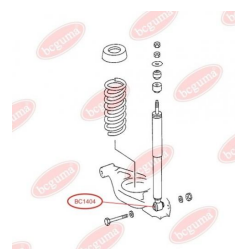

ЗАСТОСУВАННЯ:

MERCEDES-BENZ

BC1404