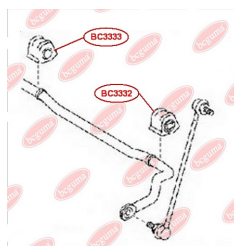

ВТУЛКА ПЕРЕДНЬОГО СТАБІЛІЗАТОРА ЛІВА

www.bcguma.ua/auto/BC3332

Артикул:	BC3332
GTIN-13:	4823101805260
Номери інших виробників (OEM):	4881542070
Вага, г:	118
Необхідна кількість:	1
Деталей в упаковці:	1
Зовнішній діаметр, мм:	-
Внутрішній діаметр, мм:	20.0
Товщина, мм:	54.0
Матеріал:	Гума
Вісь установки:	Передня
Сторона установки:	Зліва

BC3332