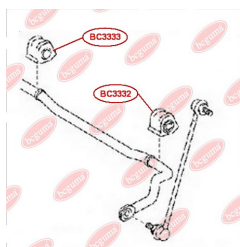

BC3332

ЗАСТОСУВАННЯ:

TOYOTA

BC3333

ВТУЛКА ПЕРЕДЬОГО СТАБІЛІЗАТОРА ПРАВА

www.bcguma.ua/auto/BC3333

Артикул:	BC3333
GTIN-13:	4823101805277
Номери інших виробників (ОЕМ):	4881542080
Вага, г:	118
Необхідна кількість:	1
Деталей в упаковці:	1
Зовнішній діаметр, мм:	-
Внутрішній діаметр, мм:	20.0
Товщина, мм:	54.0
Матеріал:	Гума
Вісь установки:	Передня
Сторона установки:	Справа