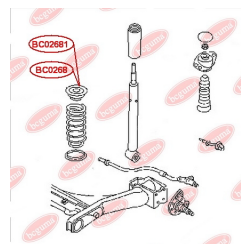

ЗАСТОСУВАННЯ:

AUDI, SEAT, SKODA, VW

BC02681