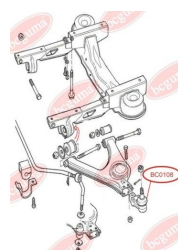

ЗАСТОСУВАННЯ:

AUDI

BC0106

BC0107**ПІЛЬОВИК КУЛЬОВОЇ ОПОРИ**www.bcguma.ua/auto/BC0107

Артикул:	BC0107
GTIN-13:	4823101800081
Номери інших виробників (OEM):	4D0407509G; 4D0407509J
Вага, г:	5
Необхідна кількість:	2
Деталей в упаковці:	1
Зовнішній діаметр, мм:	28.0
Внутрішній діаметр, мм:	14.0
Товщина, мм:	22.0
Матеріал:	Гума МБС
Вісь установки:	Передня
Сторона установки:	Зліва / Зправа

ЗАСТОСУВАННЯ:

AUDI, SEAT, SKODA, VW

**ПІЛЬОВИК КУЛЬОВОЇ ОПОРИ**www.bcguma.ua/auto/BC0108

Артикул:	BC0108
GTIN-13:	4823101800098
Номери інших виробників (OEM):	86VB3395A2E; 6154161
Вага, г:	10
Необхідна кількість:	2
Деталей в упаковці:	1
Зовнішній діаметр, мм:	41.0
Внутрішній діаметр, мм:	16.0
Товщина, мм:	27.0
Матеріал:	Гума МБС
Вісь установки:	Передня
Сторона установки:	Зліва / Зправа

ЗАСТОСУВАННЯ:

FORD

BC0108

BC0109

ВТУЛКА ТЯГИ ПЕРЕДЬНОГО СТАБІЛІЗАТОРА

www.bcguma.ua/auto/BC0109

Артикул:	BC0109
GTIN-13:	4823101800104
Номери інших виробників (ОЕМ):	1J0411327
Вага, г:	20
Необхідна кількість:	2
Деталей в упаковці:	1
Зовнішній діаметр, мм:	35.0
Внутрішній діаметр, мм:	23.0
Товщина, мм:	24.0
Матеріал:	Гума
Вісь установки:	Передня
Сторона установки:	Зліва / Зправа