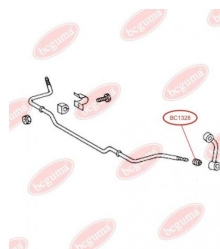

ЗАСТОСУВАННЯ:

MERCEDES-BENZ, VW

BC1328