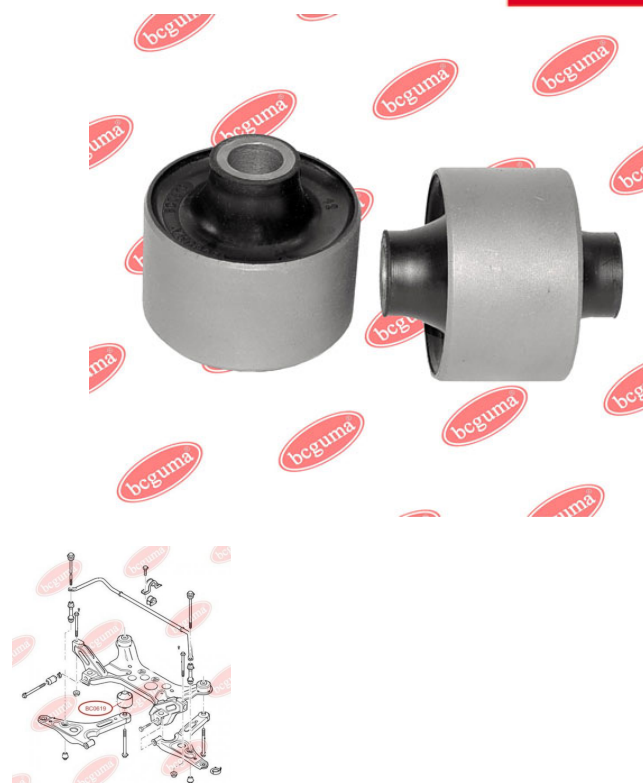

BC0618

**САЙЛЕНТБЛОК ПЕРЕДЬОГО
ВАЖЕЛЯ, ПЕРЕДНІЙ**

www.bcguma.ua/auto/BC0618

Артикул:	BC0618
GTIN-13:	4823101801149
Номери інших виробників (OEM):	YC153069AG; YC153069AF; 4131788; 4041450
Вага, г:	131
Необхідна кількість:	2
Деталей в упаковці:	1
Зовнішній діаметр, мм:	37.0
Внутрішній діаметр, мм:	14.0
Товщина, мм:	67.0
Матеріал:	Гума / метал
Вісь установки:	Передня
Сторона установки:	Зліва / Зправа

ЗАСТОСУВАННЯ:

FORD

**САЙЛЕНТБЛОК ПЕРЕДЬОГО
ВАЖЕЛЯ ЗАДНІЙ**

www.bcguma.ua/auto/BC0619

Артикул:	BC0619
GTIN-13:	4823101801156
Номери інших виробників (OEM):	4042024; YC153A262AF; YC153A262AE; YC153A262AD; 4372132; 1495717; 4540787
Вага, г:	342
Необхідна кількість:	2
Деталей в упаковці:	1
Зовнішній діаметр, мм:	66.5
Внутрішній діаметр, мм:	16.7
Товщина, мм:	72.4
Матеріал:	Гума / метал
Вісь установки:	Задня Передня
Сторона установки:	Зліва / Зправа

ЗАСТОСУВАННЯ:

FORD, FORD USA

BC0619