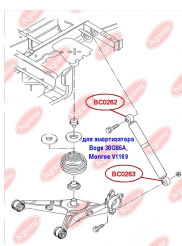

BC0263

**ВТУЛКА ЗАДНЬОГО АМОРТИЗАТОРА,
НИЖНЯ (ДЛЯ АМОРТИЗАТОРА VOGE
30G85A, MONROE V1169)**

www.bcguma.ua/auto/BC0263