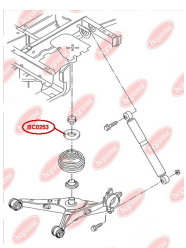

BC0253

ПОДУШКА ЗАДНЬОЇ ПРУЖИНИ, ВЕРХНЯ

www.bcguma.ua/auto/BC0253

Артикул:	BC0253
GTIN-13:	4823101805659
Номери інших виробників (OEM):	7H0511149B
Вага, г:	124
Необхідна кількість:	2
Деталей в упаковці:	1
Зовнішній діаметр, мм:	110.0
Внутрішній діаметр, мм:	54.0
Товщина, мм:	40.0
Матеріал:	Гума
Вісь установки:	Задня
Сторона установки:	Зліва / Зправа

ЗАСТОСУВАННЯ:

VW

ПРОСТАВКА ПРУЖИНИ ЗАДНЬОЇ ВЕРХНЯ (ДРІБНИЙ ВИТОК)

www.bcguma.ua/auto/BC0256

Артикул:	BC0256
GTIN-13:	4823101800654
Номери інших виробників (OEM):	7D0511147A
Вага, г:	380
Необхідна кількість:	2
Деталей в упаковці:	1
Зовнішній діаметр, мм:	156.0
Внутрішній діаметр, мм:	70.0
Товщина, мм:	20.0
Матеріал:	Гума
Вісь установки:	Задня Зверху
Сторона установки:	Зліва / Зправа

ЗАСТОСУВАННЯ:

VW

BC0256