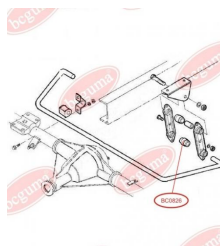

ЗАСТОСУВАННЯ:

IVECO