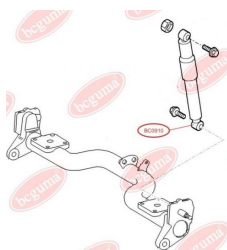

ВТУЛКА ЗАДНЬОГО АМОТИЗАТОРА НИЖНЯ

www.bcguma.ua/auto/BC0910

Артикул:	BC0910
GTIN-13:	4823101801682
Номери інших виробників (OEM):	51725173; 51713238; 51738251; 51738252; 51735982; 51770807; 51755353; 51906053; 51883458; 51879968; 51815192; 51858711; 51819223; 51810129; 51714758; 46821495; 46799280; 46820858; 46847763; 51714755; 46789873; 51755255
Вага, г:	37
Необхідна кількість:	2
Деталей в упаковці:	1
Зовнішній діаметр, мм:	41.5
Внутрішній діаметр, мм:	19.5
Товщина, мм:	38.5
Матеріал:	Гума
Вісь установки:	Задня
Сторона установки:	Зліва / Зправа

BC0910