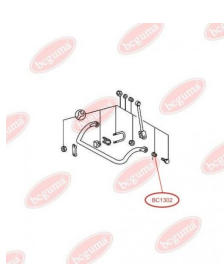

ЗАСТОСУВАННЯ:

AUDI, DAF, MERCEDES-BENZ, VW

BC1302