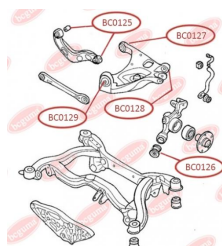

ЗАСТОСУВАННЯ:

AUDI

BC0127