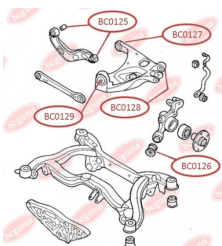

ЗАСТОСУВАННЯ:

AUDI, SAAB, SEAT, SKODA, VW

BC0120

BC0123

САЙЛЕНТБЛОК НИЖНЬОГО ПЕРЕДНЬОГО ВАЖЕЛЯ (ПЕРЕДНІЙ)

www.bcguma.ua/auto/BC0123

Артикул:	BC0123
GTIN-13:	4823101805772
Номери інших виробників (OEM):	8E0407181B; 8E0407181C; 8E0407181D
Вага, г:	182
Необхідна кількість:	2
Деталей в упаковці:	1
Зовнішній діаметр, мм:	40.5
Внутрішній діаметр, мм:	12.2
Товщина, мм:	37.0
Матеріал:	Метал / Гума
Вісь установки:	Передня
Сторона установки:	Зліва / Зправа

ЗАСТОСУВАННЯ:

AUDI, SEAT, SKODA, VW

**BC0125**

САЙЛЕНТБЛОК ЗАДНЬОГО ВЕРХНЬОГО ВАЖЕЛЯ

www.bcguma.ua/auto/BC0125

Артикул:	BC0125
GTIN-13:	4823101805871
Номери інших виробників (OEM):	8E0501541S; 8E0501541Q; 8E0501541J
Вага, г:	191
Необхідна кількість:	4
Деталей в упаковці:	1
Зовнішній діаметр, мм:	36.4
Внутрішній діаметр, мм:	12.2
Товщина, мм:	46.5
Матеріал:	Метал / Гума
Вісь установки:	Задня
Сторона установки:	Зліва / Зправа

ЗАСТОСУВАННЯ:

AUDI, SEAT

BC0126

САЙЛЕНТБЛОК ЗАДНЬОЇ ЦАПФИ, НИЖНІЙ

www.bcguma.ua/auto/BC0126

Артикул:	BC0126
GTIN-13:	4823101806137
Номери інших виробників (OEM):	8E0505311T; 8E0505312T; 8E0505311S; 8E0505312S; 8E0505203C; 8E0505203D; 8E0505311AC; 8E0505312AC
Вага, г:	250
Необхідна кількість:	2
Деталей в упаковці:	1
Зовнішній діаметр, мм:	43.8
Внутрішній діаметр, мм:	12.2
Товщина, мм:	60.0
Матеріал:	Гума / метал
Вісь установки:	Задня
Сторона установки:	Зліва / Зправа

ЗАСТОСУВАННЯ:

AUDI, SEAT

САЙЛЕНТБЛОК ЗАДНЬОГО НИЖНЬОГО ВАЖІЛЯ

www.bcguma.ua/auto/BC0127

Артикул:	BC0127
GTIN-13:	4823101806526
Номери інших виробників (OEM):	8E0505171J; 8E0505311T; 8E0505311S; 8E0505312S; 8E0505311AC; 8E0505312AC; 8E0505312T
Вага, г:	236
Необхідна кількість:	2
Деталей в упаковці:	1
Зовнішній діаметр, мм:	47.0
Внутрішній діаметр, мм:	12.0
Товщина, мм:	50.0
Матеріал:	Гума / метал
Вісь установки:	Задня
Сторона установки:	Зліва / Зправа