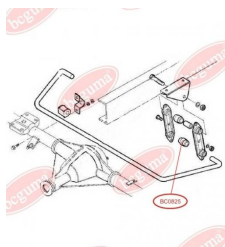

BC0825

ПОДУШКА ЗАДНЬОГО СТАБІЛІЗАТОРА ЗОВНІШНЯ

www.bcguma.ua/auto/BC0825

Артикул:	BC0825
GTIN-13:	4823101801538
Номери інших виробників (OEM):	93801624
Вага, г:	27
Необхідна кількість:	-
Деталей в упаковці:	1
Зовнішній діаметр, мм:	38.0
Внутрішній діаметр, мм:	22.0
Товщина, мм:	40.0
Матеріал:	Гума
Вісь установки:	Задня
Сторона установки:	Зліва / Зправа

ЗАСТОСУВАННЯ:

IVECO, SMART

BC0826

ПОДУШКА ЗАДНЬОГО СТАБІЛІЗАТОРА ЗОВНІШНЯ

www.bcguma.ua/auto/BC0826

Артикул:	BC0826
GTIN-13:	4823101801545
Номери інших виробників (OEM):	93801623
Вага, г:	24
Необхідна кількість:	-
Деталей в упаковці:	1
Зовнішній діаметр, мм:	38.0
Внутрішній діаметр, мм:	24.0
Товщина, мм:	40.0
Матеріал:	Гума
Вісь установки:	Задня
Сторона установки:	Зліва / Зправа

ЗАСТОСУВАННЯ:

IVECO