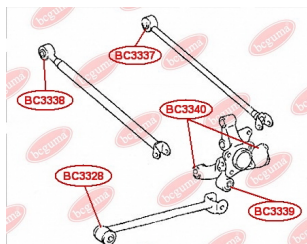

ЗАСТОСУВАННЯ:

LEXUS, TOYOTA

BC3340

САЙЛЕНТБЛОК ЗАДНЬОЇ ЦАПФИ

www.bcguma.ua/auto/BC3340

Артикул:	BC3340
GTIN-13:	4823101805741
Номери інших виробників (OEM):	4221020010
Вага, г:	113
Необхідна кількість:	4
Деталей в упаковці:	1
Зовнішній діаметр, мм:	37.3
Внутрішній діаметр, мм:	14.0
Товщина, мм:	42.0
Матеріал:	Метал / Гума
Вісь установки:	Задня
Сторона установки:	Зліва / Зправа