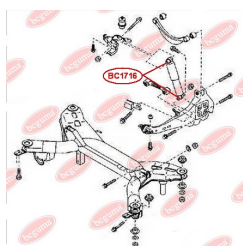

ВТУЛКА ЗАДНЬОГО АМОРТИЗАТОРА ВЕРХНЯ / НИЖНЯ

www.bcguma.ua/auto/BC1716

Артикул:	BC1716
GTIN-13:	4823101805246
Номери інших виробників (OEM):	GJ5A28700B; GJ5A28700C; GJ5A28700D; GR2F28700; GJ6J28700B; GJ6J28700C; GJ6J28700D; GJ6J28700E; GR1L28700; GR1L28700A; G21C28700; G21C28700A; GP9A28700C
Вага, г:	99
Необхідна кількість:	4
Деталей в упаковці:	1
Зовнішній діаметр, мм:	29.6
Внутрішній діаметр, мм:	12.0
Товщина, мм:	62.0
Матеріал:	Метал / Гума
Вісь установки:	Задня
Сторона установки:	Зліва / Зправа