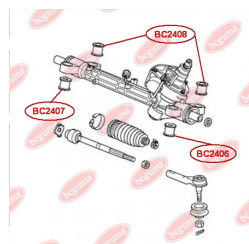

ЗАСТОСУВАННЯ:

HONDA

BC2408

BC2409

САЙЛЕНТБЛОК ЗАДНЬОЇ ЦАПФИ

www.bcguma.ua/auto/BC2409

Артикул:	BC2409
GTIN-13:	4823101805512
Номери інших виробників (OEM):	52210SWAA00
Вага, г:	316
Необхідна кількість:	4
Деталей в упаковці:	1
Зовнішній діаметр, мм:	45.5
Внутрішній діаметр, мм:	14.2
Товщина, мм:	55.5
Матеріал:	Метал / Гума
Вісь установки:	Задня
Сторона установки:	Зліва / Зправа