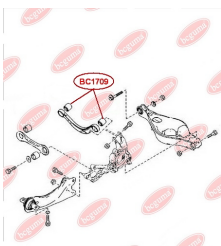

BC1709

САЙЛЕНТБЛОК ЗАДНЬОГО ВЕРХНЬОГО ПОПЕРЕЧНОГО ВАЖЕЛЯ

www.bcguma.ua/auto/BC1709

Артикул:	BC1709
GTIN-13:	4823101803822
Номери інших виробників (ОЕМ):	GS1D28450A
Вага, г:	169
Необхідна кількість:	4
Деталей в упаковці:	1
Зовнішній діаметр, мм:	40.0
Внутрішній діаметр, мм:	12.0
Товщина, мм:	44.0
Матеріал:	Гума / метал
Вісь установки:	Задня
Сторона установки:	Зліва / Зправа

ЗАСТОСУВАННЯ:

MAZDA

BC1710

САЙЛЕНТБЛОК ПОЗДОВЖНЬОГО ВАЖЕЛЯ ЗАДНЬОЇ ПІДВІСКИ

www.bcguma.ua/auto/BC1710

Артикул:	BC1710
GTIN-13:	4823101803839
Номери інших виробників (ОЕМ):	G26A28200B; G26A28250B; GJ6A28200K; GJ6A28200G; GJ6A28200J; GJ6A28250K; GJ6A28250G; GJ6A28250J
Вага, г:	631
Необхідна кількість:	2
Деталей в упаковці:	1
Зовнішній діаметр, мм:	60.5
Внутрішній діаметр, мм:	-
Товщина, мм:	148.0
Матеріал:	Гума / метал
Вісь установки:	Задня
Сторона установки:	Зліва / Зправа

ЗАСТОСУВАННЯ:

MAZDA