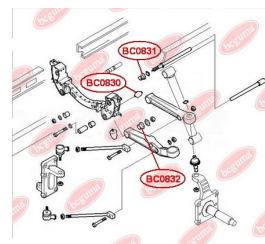

BC0831

САЙЛЕНТБЛОК ПЕРЕДЬОГО ВЕРХЬОГО ВАЖЕЛЯ

www.bcguma.ua/auto/BC0831

Артикул:	BC0831
GTIN-13:	4823101805680
Номери інших виробників (OEM):	500350343
Вага, г:	282
Необхідна кількість:	4
Деталей в упаковці:	1
Зовнішній діаметр, мм:	65.5
Внутрішній діаметр, мм:	38.6
Товщина, мм:	34.0
Матеріал:	Метал / Гума
Вісь установки:	Передня
Сторона установки:	Зліва / Зправа

ЗАСТОСУВАННЯ:

IVECO

САЙЛЕНТБЛОК ПЕРЕДЬОГО НИЖЬОГО ВАЖЕЛЯ

www.bcguma.ua/auto/BC0832

Артикул:	BC0832
GTIN-13:	4823101805697
Номери інших виробників (OEM):	500350342
Вага, г:	249
Необхідна кількість:	4
Деталей в упаковці:	1
Зовнішній діаметр, мм:	65.5
Внутрішній діаметр, мм:	33.2
Товщина, мм:	34.0
Матеріал:	Метал / Гума
Вісь установки:	Передня
Сторона установки:	Зліва / Зправа

ЗАСТОСУВАННЯ:

IVECO

BC0832