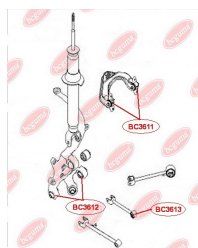

ЗАСТОСУВАННЯ:

CHEVROLET

BC3613