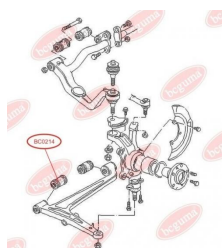

**САЙЛЕНТБЛОК ПЕРЕДНІЙ,
ПЕРЕДНЬОГО ВЕРХНЬОГО ВАЖЕЛЯ**

www.bcguma.ua/auto/BC0214

Артикул:	BC0214
GTIN-13:	4823101800302
Номери інших виробників (OEM):	701407183
Вага, г:	104
Необхідна кількість:	2
Деталей в упаковці:	1
Зовнішній діаметр, мм:	35.3
Внутрішній діаметр, мм:	14.0
Товщина, мм:	60.0
Матеріал:	Гума / метал
Вісь установки:	Передня
Сторона установки:	Зліва / Зправа