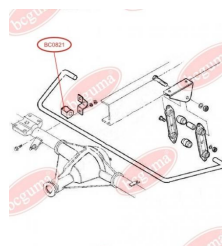

ЗАСТОСУВАННЯ:

IVECO