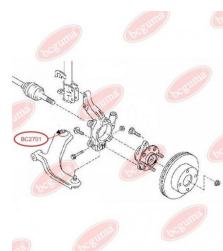

САЙЛЕНТБЛОК ПЕРЕДНЬОГО ВАЖЕЛЯ, ЗАДНІЙ, ПОСИЛЕНИЙ "BAD ROADS"

www.bcguma.ua/auto/BC2701

Артикул:	BC2701
GTIN-13:	4823101804393
Номери інших виробників (OEM):	54501BC41A; 54501AX600; 54500BC41A; 54500BC42A; 54500AX600; 54570AX600; 54501BC42A
Вага, г:	170
Необхідна кількість:	2
Деталей в упаковці:	1
Зовнішній діаметр, мм:	58.2
Внутрішній діаметр, мм:	12.2
Товщина, мм:	52.6
Матеріал:	Гума / метал
Вісь установки:	Задня Передня
Сторона установки:	Зліва / Зправа