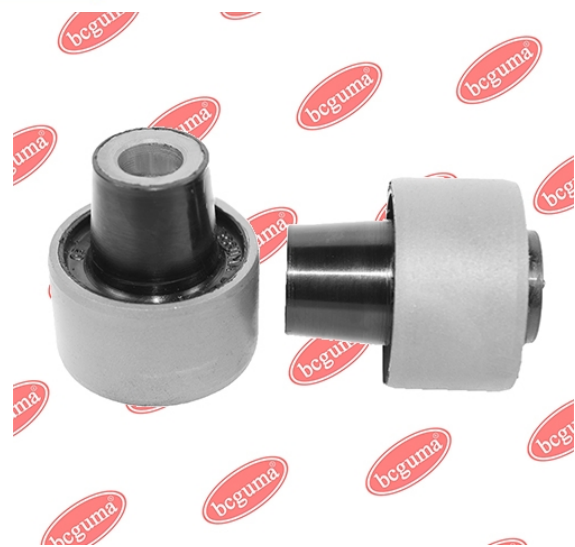

BC09101

ВТУЛКА ЗАДНЬОГО АМОРТИЗАТОРА, ВЕРХНЯ

www.bcguma.ua/auto/BC09101

Артикул:	BC09101
GTIN-13:	4823101805024
Номери інших виробників (OEM):	51810129; 51819223; 51858711; 51815192; 51879968; 51883458; 51906053
Вага, г:	142
Необхідна кількість:	2
Деталей в упаковці:	1
Зовнішній діаметр, мм:	41.6
Внутрішній діаметр, мм:	12.0
Товщина, мм:	48.0
Матеріал:	Метал / Гума
Вісь установки:	Задня
Сторона установки:	Зліва / Зправа

ЗАСТОСУВАННЯ:

FIAT, OPEL

BC0911

ВТУЛКА ЗАДНЬОГО АМОРТИЗАТОРА, ВЕРХНЯ (ПЛАСТИК)

www.bcguma.ua/auto/BC0911

Артикул:	BC0911
GTIN-13:	4823101801699
Номери інших виробників (OEM):	46824682; 46825166; 51714754; 46749274
Вага, г:	69
Необхідна кількість:	2
Деталей в упаковці:	1
Зовнішній діаметр, мм:	42.0
Внутрішній діаметр, мм:	14.0
Товщина, мм:	32.0
Матеріал:	Поліамід / резина / метал
Вісь установки:	Задня
Сторона установки:	Зліва / Зправа

ЗАСТОСУВАННЯ:

FIAT