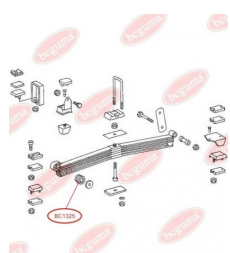

BC1325

ВТУЛКА ЗАДНЬОЇ РЕСОРИ

www.bcguma.ua/auto/BC1325

Артикул:	BC1325
GTIN-13:	4823101802528
Номери інших виробників (OEM):	A6753200150
Вага, г:	238
Необхідна кількість:	-
Деталей в упаковці:	1
Зовнішній діаметр, мм:	75.0
Внутрішній діаметр, мм:	36.0
Товщина, мм:	58.0
Матеріал:	Гума / метал
Вісь установки:	Задня
Сторона установки:	Зліва / Зправа

ЗАСТОСУВАННЯ:

MERCEDES-BENZ