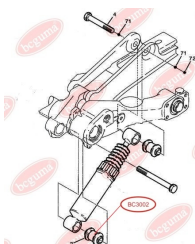

ЗАСТОСУВАННЯ:

CITROËN, PEUGEOT

BC3002

BC3003

САЙЛЕНТБЛОК АМОРТИЗАТОРА ЗАДЬОГО НИЖНІЙ

www.bcguma.ua/auto/BC3003

Артикул:	BC3003
GTIN-13:	4823101804447
Номери інших виробників (OEM):	517111
Вага, г:	82
Необхідна кількість:	2
Деталей в упаковці:	1
Зовнішній діаметр, мм:	34.5
Внутрішній діаметр, мм:	16.0
Товщина, мм:	45.0
Матеріал:	Гума / метал
Вісь установки:	Задня
Сторона установки:	Зліва / Зправа