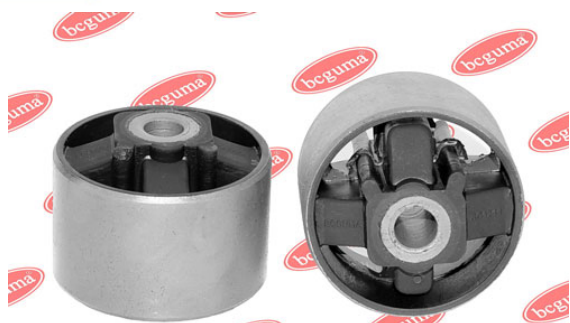

BC1211

ПОДУШКА ДВИГУНА, ВЕРХНЯ

www.bcguma.ua/auto/BC1211

Артикул:	BC1211
GTIN-13:	4823101802207
Номери інших виробників (OEM):	4408746; 4411944; 8200003827; 8200049246; 1135600QAB
Вага, г:	308
Необхідна кількість:	-
Деталей в упаковці:	1
Зовнішній діаметр, мм:	65.1
Внутрішній діаметр, мм:	12.1
Товщина, мм:	54.0
Матеріал:	Гума / метал
Вісь установки:	-
Сторона установки:	Зверху справа

ЗАСТОСУВАННЯ:

FIAT, NISSAN, OPEL, RENAULT, VAUXHALL

САЙЛЕНТБЛОК ПЕРЕДЬОГО ВАЖЕЛЯ, ЗАДНІЙ, ПОСИЛЕНИЙ "BAD ROADS"

www.bcguma.ua/auto/BC1212

Артикул:	BC1212
GTIN-13:	4823101802214
Номери інших виробників (OEM):	4412936; 5450300QAB; 5450300QAA; 5450200QAB; 5450200QAA; 8200002869; 8200247900; 8200247898; 8200054003; 4412934; 4408958; 8200054006
Вага, г:	302
Необхідна кількість:	2
Деталей в упаковці:	1
Зовнішній діаметр, мм:	58.0
Внутрішній діаметр, мм:	15.1
Товщина, мм:	54.0
Матеріал:	Гума / метал
Вісь установки:	Задня Передня
Сторона установки:	Зліва / Зправа

BC1212

ЗАСТОСУВАННЯ:

HYUNDAI, NISSAN, OPEL, RENAULT, SAAB,
VAUXHALL