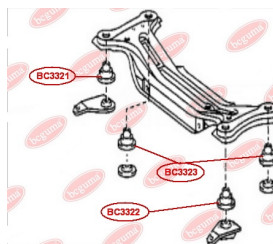

САЙЛЕНТБЛОК ЗАДЬНОЇ БАЛКИ, ПЕРЕДНІЙ ПРАВИЙ

www.bcguma.ua/auto/BC3321

Артикул:	BC3321
GTIN-13:	4823101806014
Номери інших виробників (ОЕМ):	5227133030
Вага, г:	315
Необхідна кількість:	1
Деталей в упаковці:	1
Зовнішній діаметр, мм:	50.6
Внутрішній діаметр, мм:	16.4
Товщина, мм:	49.2
Матеріал:	Метал / Гума
Вісь установки:	Задня
Сторона установки:	Справа