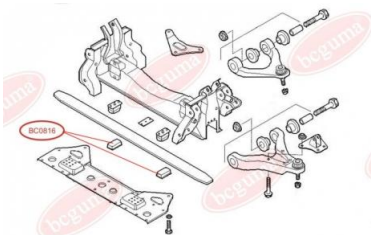

BC0816

ПОДУШКА ПЕРЕДНЬОЇ РЕСОРИ ПІД ПЛАСТИК (НИЖНЯ)

www.bcguma.ua/auto/BC0816

Артикул:	BC0816
GTIN-13:	4823101801439
Номери інших виробників (OEM):	500316841
Вага, г:	159
Необхідна кількість:	-
Деталей в упаковці:	1
Зовнішній діаметр, мм:	-
Внутрішній діаметр, мм:	-
Товщина, мм:	-
Матеріал:	Гума / метал
Вісь установки:	Передня
Сторона установки:	-

ЗАСТОСУВАННЯ:

IVECO

BC0817

ПОДУШКА ПЕРЕДНЬОЇ РЕСОРИ ПІД МЕТАЛ (ВЕРХНЯ)

www.bcguma.ua/auto/BC0817

Артикул:	BC0817
GTIN-13:	4823101801446
Номери інших виробників (OEM):	500362729
Вага, г:	306
Необхідна кількість:	-
Деталей в упаковці:	1
Зовнішній діаметр, мм:	-
Внутрішній діаметр, мм:	-
Товщина, мм:	-
Матеріал:	Гума / метал
Вісь установки:	Передня
Сторона установки:	-

ЗАСТОСУВАННЯ:

IVECO