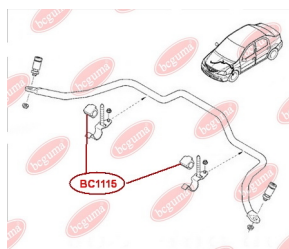

ЗАСТОСУВАННЯ:

DACIA, RENAULT

BC1115

BC1116**ОПОРА СТІЙКИ АМОРТИЗАТОРА
ПЕРЕДНЬОГО (БЕЗ ПІДШИПНИКА)**www.bcguma.ua/auto/BC1116

Артикул:	BC1116
GTIN-13:	4823101805390
Номери інших виробників (OEM):	8200275528; 8200307941; 6001547499; 6001548403
Вага, г:	378
Необхідна кількість:	2
Деталей в упаковці:	1
Зовнішній діаметр, мм:	104.0
Внутрішній діаметр, мм:	27.0
Товщина, мм:	45.0
Матеріал:	Метал / Гума
Вісь установки:	Передня
Сторона установки:	Зліва / Зправа