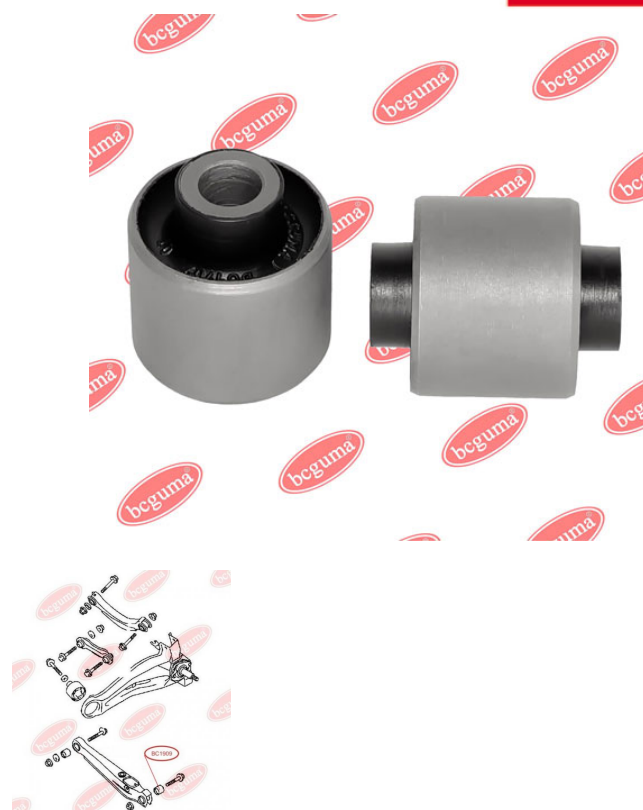

BC1908

ПОДУШКА ПЕРЕДЬОГО СТАБІЛІЗАТОРА

www.bcguma.ua/auto/BC1908

Артикул:	BC1908
GTIN-13:	4823101803983
Номери інших виробників (OEM):	MB808005; MR403965; MB518954
Вага, г:	15
Необхідна кількість:	2
Деталей в упаковці:	1
Зовнішній діаметр, мм:	-
Внутрішній діаметр, мм:	18.7
Товщина, мм:	36.0
Матеріал:	Гума
Вісь установки:	Передня
Сторона установки:	Зліва / Зправа

ЗАСТОСУВАННЯ:

MITSUBISHI

САЙЛЕНТБЛОК ЗАДЬОГО ПОПЕРЕЧНОГО ВАЖЕЛЯ

www.bcguma.ua/auto/BC1909

Артикул:	BC1909
GTIN-13:	4823101803990
Номери інших виробників (OEM):	MR197915; 4113A062
Вага, г:	152
Необхідна кількість:	2
Деталей в упаковці:	1
Зовнішній діаметр, мм:	40.0
Внутрішній діаметр, мм:	12.0
Товщина, мм:	50.0
Матеріал:	Гума / метал
Вісь установки:	Задня
Сторона установки:	Зліва / Зправа

ЗАСТОСУВАННЯ:

MITSUBISHI, PROTON

BC1909