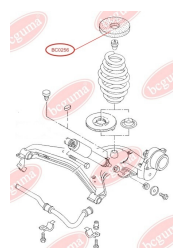

ЗАСТОСУВАННЯ:

VW

BC0256