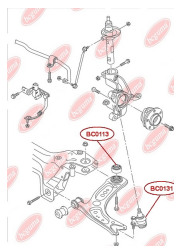

ЗАСТОСУВАННЯ:

FORD, GEO, GLAS, HYUNDAI, MITSUBISHI, RENAULT, SEAT, SUBARU, VAUXHALL, VW

BC0131