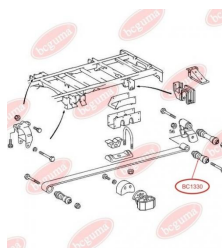

ЗАСТОСУВАННЯ:

MERCEDES-BENZ, VW