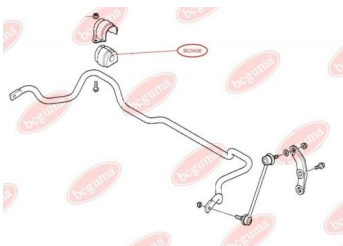

BC0406

ПОДУШКА (ВТУЛКА) ПЕРЕДЬОГО СТАБІЛІЗАТОРА

www.bcguma.ua/auto/BC0406

Артикул:	BC0406
GTIN-13:	4823101800869
Номери інших виробників (OEM):	31351093108
Вага, г:	160
Необхідна кількість:	-
Деталей в упаковці:	1
Зовнішній діаметр, мм:	60.0
Внутрішній діаметр, мм:	22.5
Товщина, мм:	61.0
Матеріал:	Гума
Вісь установки:	Передня
Сторона установки:	Зліва / Зправа

ЗАСТОСУВАННЯ:

BMW, FORD

ПОДУШКА (ВТУЛКА) ПЕРЕДЬОГО СТАБІЛІЗАТОРА

www.bcguma.ua/auto/BC0407

Артикул:	BC0407
GTIN-13:	4823101800876
Номери інших виробників (OEM):	31351091555
Вага, г:	122
Необхідна кількість:	-
Деталей в упаковці:	1
Зовнішній діаметр, мм:	58.0
Внутрішній діаметр, мм:	20.5
Товщина, мм:	56.0
Матеріал:	Гума
Вісь установки:	Передня
Сторона установки:	Зліва / Зправа

ЗАСТОСУВАННЯ:

BMW

BC0407