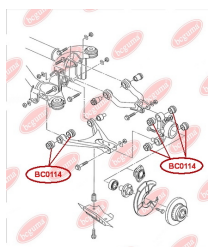

САЙЛЕНТБЛОК ВАЖЕЛЯ (ЗАДНЬОЇ ЦАПФИ)

www.bcguma.ua/auto/BC0114

Артикул:	BC0114
GTIN-13:	4823101800159
Номери інших виробників (ОЕМ):	8E0505172A
Вага, г:	147
Необхідна кількість:	12
Деталей в упаковці:	1
Зовнішній діаметр, мм:	36.0
Внутрішній діаметр, мм:	12.0
Товщина, мм:	30.0
Матеріал:	Гума / метал
Вісь установки:	Задня
Сторона установки:	Зліва / Зправа