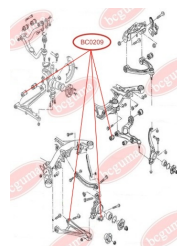

BC0208

ПИЛЬОВИК КУЛЬОВОЇ ОПОРИ

www.bcguma.ua/auto/BC0208

Артикул:	BC0208
GTIN-13:	4823101800241
Номери інших виробників (ОЕМ):	251407187A; 251407187B; 251407187; 4708299; 4708300
Вага, г:	7
Необхідна кількість:	2
Деталей в упаковці:	1
Зовнішній діаметр, мм:	35.0
Внутрішній діаметр, мм:	17.0
Товщина, мм:	20.0
Матеріал:	Гума МБС
Вісь установки:	Передня
Сторона установки:	Зліва / Зправа

ЗАСТОСУВАННЯ:

OPEL, SKODA, VAUXHALL, VW

САЙЛЕНТБЛОК НИЖЬОГО ПЕРЕДЬОГО ВАЖЕЛЯ

www.bcguma.ua/auto/BC0209

Артикул:	BC0209
GTIN-13:	4823101800258
Номери інших виробників (ОЕМ):	7D0407183C; 7D0407183; 7H0407183; 7L8407183; 7L0407183A; 7H0407152F; 7H0407152B; 7H0407151F; 7H0407151B
Вага, г:	239
Необхідна кількість:	2
Деталей в упаковці:	1
Зовнішній діаметр, мм:	40.0
Внутрішній діаметр, мм:	14.0
Товщина, мм:	60.0
Матеріал:	Гума / метал
Вісь установки:	Передня
Сторона установки:	Зліва / Зправа

ЗАСТОСУВАННЯ:

AUDI, VW

BC0209