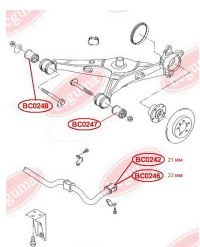

BC0247

САЙЛЕНТБЛОК ВАЖЕЛЯ ПІДВІСКИ, ПОСИЛЕНИЙ "BAD ROADS"

www.bcguma.ua/auto/BC0247

Артикул:	BC0247
GTIN-13:	4823101800593
Номери інших виробників (ОЕМ):	7H0501131A
Вага, г:	370
Необхідна кількість:	2
Деталей в упаковці:	1
Зовнішній діаметр, мм:	60.0
Внутрішній діаметр, мм:	14.0
Товщина, мм:	75.0
Матеріал:	Гума / метал
Вісь установки:	Задня
Сторона установки:	Зліва / Зправа

ЗАСТОСУВАННЯ:

VW