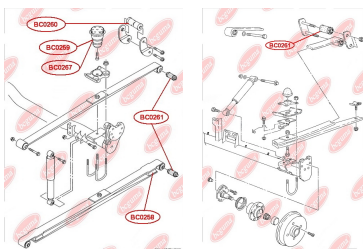

BC0261

САЙЛЕНТБЛОК РЕСОРИ ЗАДНІЙ

www.bcguma.ua/auto/BC0261

Артикул:	BC0261
GTIN-13:	4823101800708
Номери інших виробників (OEM):	6K9501541
Вага, г:	225
Необхідна кількість:	2
Деталей в упаковці:	1
Зовнішній діаметр, мм:	45.0
Внутрішній діаметр, мм:	12.0
Товщина, мм:	85.0
Матеріал:	Гума / метал
Вісь установки:	Задня
Сторона установки:	Зліва / Зправа

ЗАСТОСУВАННЯ:

SEAT, VW

ВТУЛКА ЗАДНЬОГО АМОРТИЗАТОРА, ВЕРХНЯ (ДЛЯ АМОРТИЗАТОРА BOGE 30G85A, MONROE V1169)

www.bcguma.ua/auto/BC0262

Артикул:	BC0262
GTIN-13:	4823101800715
Номери інших виробників (OEM):	7H5513029C; 7H0513029E; 7H0513029D
Вага, г:	129
Необхідна кількість:	2
Деталей в упаковці:	1
Зовнішній діаметр, мм:	41.3
Внутрішній діаметр, мм:	12.0
Товщина, мм:	40.0
Матеріал:	Метал / Гума
Вісь установки:	Задня
Сторона установки:	Зліва / Зправа

ЗАСТОСУВАННЯ:

VW

BC0262