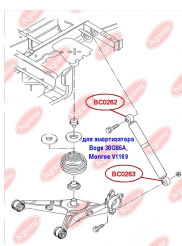

BC0263

**ВТУЛКА ЗАДНЬОГО АМОТИЗАТОРА,
НИЖНЯ (ДЛЯ АМОТИЗАТОРА VOGЕ
30G85A, MONROE V1169)**

www.bcguma.ua/auto/BC0263