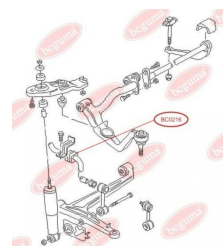

BC0215

САЙЛЕНТБЛОК ЗАДНЬОГО ВАЖЕЛЯ

www.bcguma.ua/auto/BC0215

Артикул:	BC0215
GTIN-13:	4823101800319
Номери інших виробників (OEM):	251501131A
Вага, г:	210
Необхідна кількість:	4
Деталей в упаковці:	1
Зовнішній діаметр, мм:	47.0
Внутрішній діаметр, мм:	12.0
Товщина, мм:	75.0
Матеріал:	Гума / метал
Вісь установки:	Задня
Сторона установки:	Зліва / Зправа

ЗАСТОСУВАННЯ:

VW

ПОДУШКА (ВТУЛКА) ПЕРЕДНЬОГО СТАБІЛІЗАТОРА

www.bcguma.ua/auto/BC0216

Артикул:	BC0216
GTIN-13:	4823101800326
Номери інших виробників (OEM):	7D1411041; 701411041
Вага, г:	30
Необхідна кількість:	2
Деталей в упаковці:	1
Зовнішній діаметр, мм:	-
Внутрішній діаметр, мм:	22.5
Товщина, мм:	30.0
Матеріал:	Гума
Вісь установки:	Передня
Сторона установки:	Зліва / Зправа

ЗАСТОСУВАННЯ:

VW

BC0216