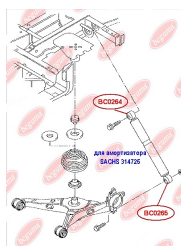

**ВТУЛКА ЗАДНЬОГО АМОТИЗАТОРА,
ВЕРХНЯ (ДЛЯ АМОТИЗАТОРА SACHS
314725)**

www.bcguma.ua/auto/BC0264

Артикул:	BC0264
GTIN-13:	4823101800739
Номери інших виробників (ОЕМ):	7Н0513029F
Вага, г:	71
Необхідна кількість:	2
Деталей в упаковці:	1
Зовнішній діаметр, мм:	34.2
Внутрішній діаметр, мм:	12.0
Товщина, мм:	40.0
Матеріал:	Гума / метал
Вісь установки:	Задня
Сторона установки:	Зліва / Зправа