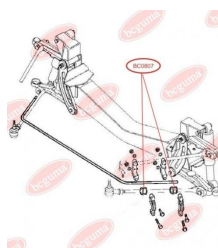

ЗАСТОСУВАННЯ:

IVECO

BC0807

BC0808

ПИЛЬОВИК НАПРАВЛЯЮЧОЇ ПЕРЕДНЬОГО І ЗАДНЬОГО ГАЛЬМІВНОГО ЦИЛІНДРА

www.bcguma.ua/auto/BC0808

Артикул:	BC0808
GTIN-13:	4823101801378
Номери інших виробників (ОЕМ):	93161848
Вага, г:	2
Необхідна кількість:	-
Деталей в упаковці:	1
Зовнішній діаметр, мм:	19.0
Внутрішній діаметр, мм:	12.5
Товщина, мм:	23.5
Матеріал:	Гума МБС
Вісь установки:	-
Сторона установки:	-