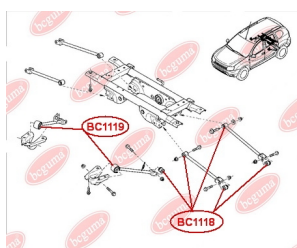

BC1118

САЙЛЕНТБЛОК ЗАДНЬОЇ ПОПЕРЕЧНОЇ ТЯГИ І ЗАДНЬОЇ ЦАПФИ

www.bcguma.ua/auto/BC1118

Артикул:	BC1118
GTIN-13:	4823101806199
Номери інших виробників (OEM):	8200839124; 8200839121; 8200839119
Вага, г:	91
Необхідна кількість:	10
Деталей в упаковці:	1
Зовнішній діаметр, мм:	34.0
Внутрішній діаметр, мм:	14.1
Товщина, мм:	40.0
Матеріал:	Гума / метал
Вісь установки:	Задня
Сторона установки:	Зліва / Зправа

ЗАСТОСУВАННЯ:

DACIA

САЙЛЕНТБЛОК ЗАДНЬОЇ ПОЗДОВЖНЬОЇ ТЯГИ

www.bcguma.ua/auto/BC1119

Артикул:	BC1119
GTIN-13:	4823101806212
Номери інших виробників (OEM):	8200841004; 551107894R
Вага, г:	291
Необхідна кількість:	2
Деталей в упаковці:	1
Зовнішній діаметр, мм:	52.3
Внутрішній діаметр, мм:	14.3
Товщина, мм:	56.0
Матеріал:	Метал / Гума
Вісь установки:	Задня
Сторона установки:	Зліва / Зправа

ЗАСТОСУВАННЯ:

DACIA, RENAULT

BC1119