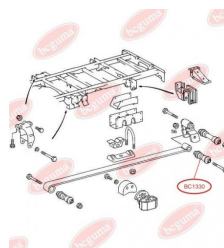

ЗАСТОСУВАННЯ:

MERCEDES-BENZ, VW

BC1330