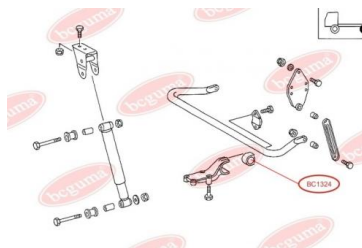

ЗАСТОСУВАННЯ:

MERCEDES-BENZ