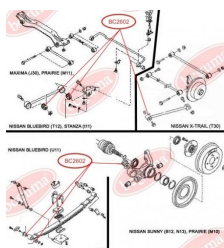

BC2602

САЙЛЕНТБЛОК ПОЗДОВЖНЬОЇ ТЯГИ ЗАДНЬОЇ ПІДВІСКИ

www.bcguma.ua/auto/BC2602

Артикул:	BC2602
GTIN-13:	4823101804249
Номери інших виробників (OEM):	5511163J10; 5511156J00; 5511090J10; 5511063J10; 55045D0101; 551108H505; 5511056J00; 5511190J10
Вага, г:	120
Необхідна кількість:	2
Деталей в упаковці:	1
Зовнішній діаметр, мм:	50.0
Внутрішній діаметр, мм:	12.0
Товщина, мм:	56.0
Матеріал:	Гума / метал
Вісь установки:	Задня
Сторона установки:	Зліва / Зправа

ЗАСТОСУВАННЯ:

INFINITI, NISSAN, RENAULT TRUCKS

САЙЛЕНТБЛОК СТАБІЛІЗАТОРА ЗАДНЬОЇ ПІДВІСКИ

www.bcguma.ua/auto/BC2603

Артикул:	BC2603
GTIN-13:	4823101804256
Номери інших виробників (OEM):	5624301E01
Вага, г:	155
Необхідна кількість:	2
Деталей в упаковці:	1
Зовнішній діаметр, мм:	51.0
Внутрішній діаметр, мм:	12.0
Товщина, мм:	60.0
Матеріал:	Гума / метал
Вісь установки:	Задня
Сторона установки:	Зліва / Зправа

ЗАСТОСУВАННЯ:

NISSAN

BC2603