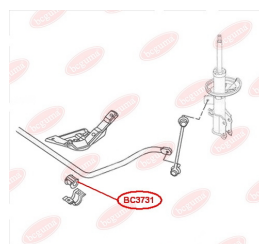

ЗАСТОСУВАННЯ:

GEELY

BC3731