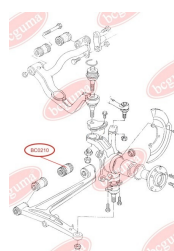

ЗАСТОСУВАННЯ:

VW