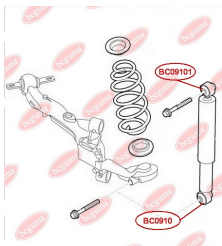

BC09101

ВТУЛКА ЗАДНЬОГО АМОРТИЗАТОРА, ВЕРХНЯ

www.bcguma.ua/auto/BC09101

Артикул:	BC09101
GTIN-13:	4823101805024
Номери інших виробників (OEM):	51810129; 51819223; 51858711; 51815192; 51879968; 51883458; 51906053
Вага, г:	142
Необхідна кількість:	2
Деталей в упаковці:	1
Зовнішній діаметр, мм:	41.6
Внутрішній діаметр, мм:	12.0
Товщина, мм:	48.0
Матеріал:	Метал / Гума
Вісь установки:	Задня
Сторона установки:	Зліва / Зправа

ЗАСТОСУВАННЯ:

FIAT, OPEL

BC0911

ВТУЛКА ЗАДНЬОГО АМОРТИЗАТОРА, ВЕРХНЯ (ПЛАСТИК)

www.bcguma.ua/auto/BC0911

Артикул:	BC0911
GTIN-13:	4823101801699
Номери інших виробників (OEM):	46824682; 46825166; 51714754; 46749274
Вага, г:	69
Необхідна кількість:	2
Деталей в упаковці:	1
Зовнішній діаметр, мм:	42.0
Внутрішній діаметр, мм:	14.0
Товщина, мм:	32.0
Матеріал:	Поліамід / резина / метал
Вісь установки:	Задня
Сторона установки:	Зліва / Зправа

ЗАСТОСУВАННЯ:

FIAT