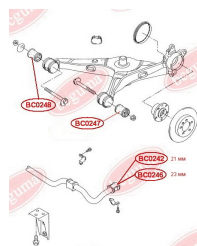

ЗАСТОСУВАННЯ:

VW

BC0246