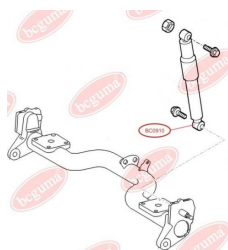

ВТУЛКА ЗАДНЬОГО АМОТИЗАТОРА НИЖНЯ

www.bcguma.ua/auto/BC0910

Артикул:	BC0910
GTIN-13:	4823101801682
Номери інших виробників (OEM):	51725173; 51713238; 51738251; 51738252; 51735982; 51770807; 51755353; 51906053; 51883458; 51879968; 51815192; 51858711; 51819223; 51810129; 51714758; 46821495; 46799280; 46820858; 46847763; 51714755; 46789873; 51755255
Вага, г:	37
Необхідна кількість:	2
Деталей в упаковці:	1
Зовнішній діаметр, мм:	41.5
Внутрішній діаметр, мм:	19.5
Товщина, мм:	38.5
Матеріал:	Гума
Вісь установки:	Задня
Сторона установки:	Зліва / Зправа

BC0910