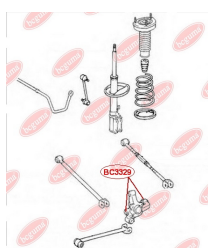

ЗАСТОСУВАННЯ:

LEXUS, TOYOTA, TOYOTA (GAC)

BC3328

BC3329**САЙЛЕНТБЛОК ЗАДНЬОЇ ЦАПФИ**www.bcguma.ua/auto/BC3329

Артикул:	BC3329
GTIN-13:	4823101805550
Номери інших виробників (OEM):	4230548010
Вага, г:	126
Необхідна кількість:	4
Деталей в упаковці:	1
Зовнішній діаметр, мм:	36.5
Внутрішній діаметр, мм:	14.0
Товщина, мм:	42.0
Матеріал:	Гума / метал
Вісь установки:	Задня
Сторона установки:	Зліва / Зправа