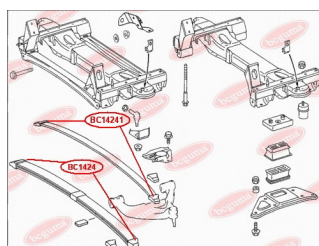

ЗАСТОСУВАННЯ:

MERCEDES-BENZ

BC14241

BC1425

ПОДУШКА ПІДКОРЕННОЇ ЗАДНЬОЇ РЕСОРИ, ЗАДНЯ

www.bcguma.ua/auto/BC1425

Артикул:	BC1425
GTIN-13:	4823101803365
Номери інших виробників (OEM):	A9063201806; 8333200140; 8348880235
Вага, г:	46
Необхідна кількість:	2
Деталей в упаковці:	1
Зовнішній діаметр, мм:	68.5
Внутрішній діаметр, мм:	-
Товщина, мм:	10.0
Матеріал:	Гума
Вісь установки:	Задня
Сторона установки:	Зліва / Зправа