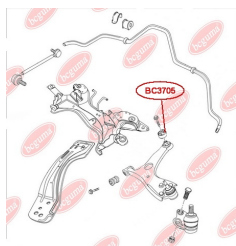

BC3705

САЙЛЕНТБЛОК ПЕРЕДЬОГО ВАЖЕЛЯ ЗАДНІЙ

www.bcguma.ua/auto/BC3705

Артикул:	BC3705
GTIN-13:	4823101805291
Номери інших виробників (ОЕМ):	T112909080
Вага, г:	288
Необхідна кількість:	2
Деталей в упаковці:	1
Зовнішній діаметр, мм:	60.5
Внутрішній діаметр, мм:	14.2
Товщина, мм:	60.0
Матеріал:	Метал / Гума
Вісь установки:	Передня
Сторона установки:	Зліва / Зправа

ЗАСТОСУВАННЯ:

CHERY, TOYOTA

ВТУЛКА СТІЙКИ СТАБІЛІЗАТОРА ПЕРЕДЬОГО

www.bcguma.ua/auto/BC3706

Артикул:	BC3706
GTIN-13:	4823101806342
Номери інших виробників (ОЕМ):	1014001672
Вага, г:	5
Необхідна кількість:	8
Деталей в упаковці:	1
Зовнішній діаметр, мм:	25.0
Внутрішній діаметр, мм:	9.0
Товщина, мм:	12.0
Матеріал:	Гума
Вісь установки:	Передня
Сторона установки:	Зліва / Зправа

ЗАСТОСУВАННЯ:

GEELY

BC3706