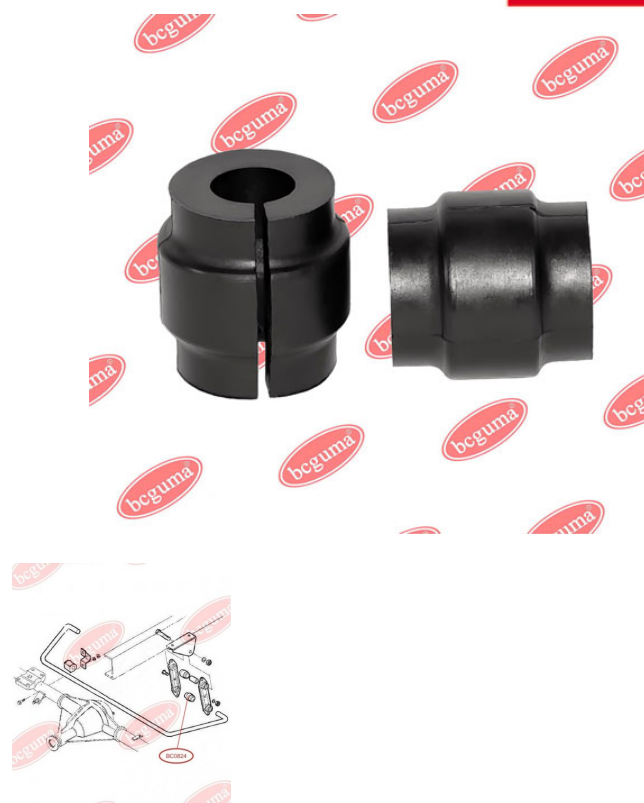

BC0823

ПОДУШКА ЗАДНЬОГО СТАБІЛІЗАТОРА ЗОВНІШНЯ

www.bcguma.ua/auto/BC0823

Артикул:	BC0823
GTIN-13:	4823101801514
Номери інших виробників (OEM):	8581022
Вага, г:	33
Необхідна кількість:	-
Деталей в упаковці:	1
Зовнішній діаметр, мм:	38.0
Внутрішній діаметр, мм:	18.0
Товщина, мм:	40.0
Матеріал:	Гума
Вісь установки:	Задня
Сторона установки:	Зліва / Зправа

ЗАСТОСУВАННЯ:

IVECO

ПОДУШКА ЗАДНЬОГО СТАБІЛІЗАТОРА ЗОВНІШНЯ

www.bcguma.ua/auto/BC0824

Артикул:	BC0824
GTIN-13:	4823101801521
Номери інших виробників (OEM):	93802631
Вага, г:	31
Необхідна кількість:	-
Деталей в упаковці:	1
Зовнішній діаметр, мм:	38.0
Внутрішній діаметр, мм:	20.0
Товщина, мм:	40.0
Матеріал:	Гума
Вісь установки:	Задня
Сторона установки:	Зліва / Зправа

ЗАСТОСУВАННЯ:

IVECO

BC0824