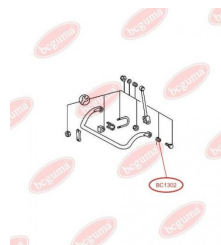

ЗАСТОСУВАННЯ:

AUDI, DAF, MERCEDES-BENZ, VW

BC1302