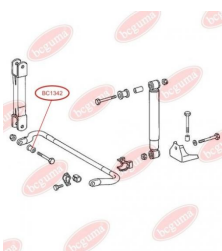

BC1342

ВТУЛКА СТАБІЛІЗАТОРА

www.bcguma.ua/auto/BC1342

Артикул:	BC1342
GTIN-13:	4823101802726
Номери інших виробників (ОЕМ):	A3183200073
Вага, г:	100
Необхідна кількість:	4
Деталей в упаковці:	1
Зовнішній діаметр, мм:	40.0
Внутрішній діаметр, мм:	17.0
Товщина, мм:	34.0
Матеріал:	Гума / метал
Вісь установки:	Задня Передня
Сторона установки:	Зліва / Зправа

ЗАСТОСУВАННЯ:

MERCEDES-BENZ

ПОДУШКА (ВТУЛКА) ПЕРЕДЬОГО СТАБІЛІЗАТОРА

www.bcguma.ua/auto/BC1343

Артикул:	BC1343
GTIN-13:	4823101802733
Номери інших виробників (ОЕМ):	A9013230185
Вага, г:	28
Необхідна кількість:	2
Деталей в упаковці:	1
Зовнішній діаметр, мм:	-
Внутрішній діаметр, мм:	21.0
Товщина, мм:	30.0
Матеріал:	Гума
Вісь установки:	Передня
Сторона установки:	Зліва / Зправа

ЗАСТОСУВАННЯ:

MERCEDES-BENZ

BC1343