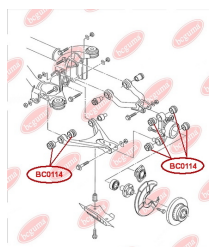

ЗАСТОСУВАННЯ:

AUDI, SEAT, SKODA, VW

BC0114

САЙЛЕНТБЛОК ВАЖЕЛЯ (ЗАДНЬОЇ ЦАПФИ)

www.bcguma.ua/auto/BC0114

Артикул:	BC0114
GTIN-13:	4823101800159
Номери інших виробників (ОЕМ):	8E0505172A
Вага, г:	147
Необхідна кількість:	12
Деталей в упаковці:	1
Зовнішній діаметр, мм:	36.0
Внутрішній діаметр, мм:	12.0
Товщина, мм:	30.0
Матеріал:	Гума / метал
Вісь установки:	Задня
Сторона установки:	Зліва / Зправа