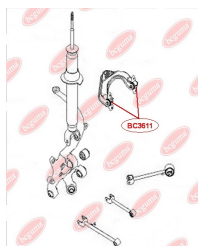

ЗАСТОСУВАННЯ:

CHEVROLET, DAEWOO

BC3611