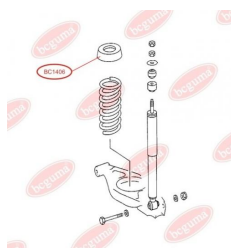

ЗАСТОСУВАННЯ:

MERCEDES-BENZ