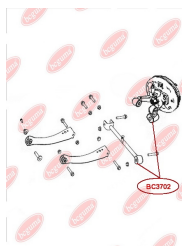

ЗАСТОСУВАННЯ:

GEELY

BC3702