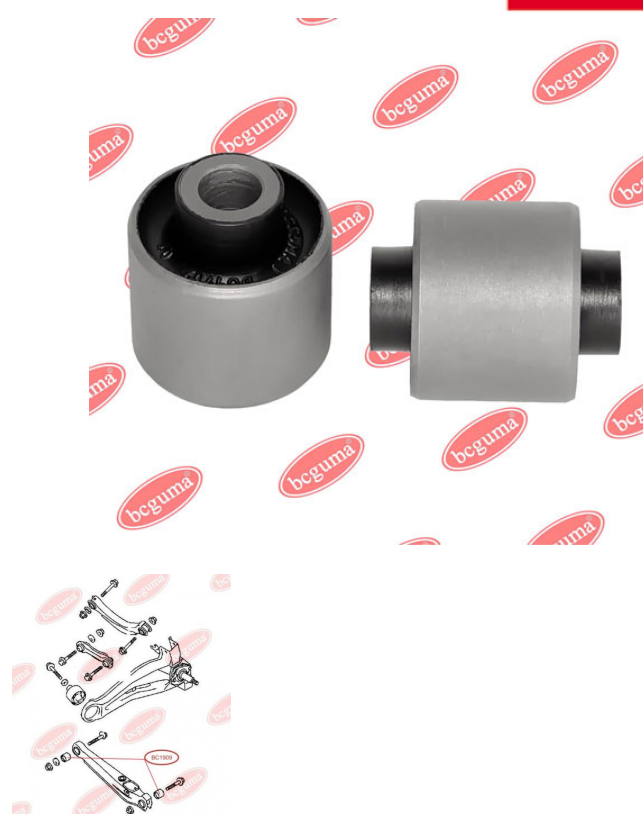

BC1908

ПОДУШКА ПЕРЕДЬОГО СТАБІЛІЗАТОРА

www.bcguma.ua/auto/BC1908

Артикул:	BC1908
GTIN-13:	4823101803983
Номери інших виробників (OEM):	MB808005; MR403965; MB518954
Вага, г:	15
Необхідна кількість:	2
Деталей в упаковці:	1
Зовнішній діаметр, мм:	-
Внутрішній діаметр, мм:	18.7
Товщина, мм:	36.0
Матеріал:	Гума
Вісь установки:	Передня
Сторона установки:	Зліва / Зправа

ЗАСТОСУВАННЯ:

MITSUBISHI

САЙЛЕНТБЛОК ЗАДЬОГО ПОПЕРЕЧНОГО ВАЖЕЛЯ

www.bcguma.ua/auto/BC1909

Артикул:	BC1909
GTIN-13:	4823101803990
Номери інших виробників (OEM):	MR197915; 4113A062
Вага, г:	152
Необхідна кількість:	2
Деталей в упаковці:	1
Зовнішній діаметр, мм:	40.0
Внутрішній діаметр, мм:	12.0
Товщина, мм:	50.0
Матеріал:	Гума / метал
Вісь установки:	Задня
Сторона установки:	Зліва / Зправа

ЗАСТОСУВАННЯ:

MITSUBISHI, PROTON

BC1909