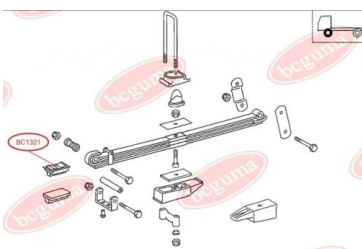

BC1321

ПОДУШКА РЕСОРИ

www.bcguma.ua/auto/BC1321

Артикул:	BC1321
GTIN-13:	4823101802481
Номери інших виробників (ОЕМ):	A6743250044; A6743250244
Вага, г:	105
Необхідна кількість:	4
Деталей в упаковці:	1
Зовнішній діаметр, мм:	-
Внутрішній діаметр, мм:	-
Товщина, мм:	-
Матеріал:	Гума / метал
Вісь установки:	Передня
Сторона установки:	Зліва / Зправа

ЗАСТОСУВАННЯ:

MERCEDES-BENZ

ПОДУШКА (ВТУЛКА) СТАБІЛІЗАТОРА ПЕРЕДЬОГО

www.bcguma.ua/auto/BC1322

Артикул:	BC1322
GTIN-13:	4823101802498
Номери інших виробників (ОЕМ):	A6733230385
Вага, г:	174
Необхідна кількість:	2
Деталей в упаковці:	1
Зовнішній діаметр, мм:	-
Внутрішній діаметр, мм:	28.0
Товщина, мм:	-
Матеріал:	Гума
Вісь установки:	Передня
Сторона установки:	Зліва / Зправа

ЗАСТОСУВАННЯ:

MERCEDES-BENZ

BC1322