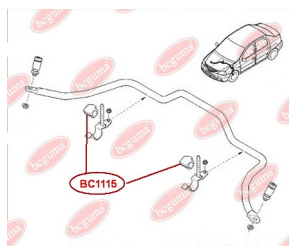

ЗАСТОСУВАННЯ:

DACIA, RENAULT

BC1116**ОПОРА СТІЙКИ АМОРТИЗАТОРА
ПЕРЕДНЬОГО (БЕЗ ПІДШИПНИКА)**www.bcguma.ua/auto/BC1116

Артикул:	BC1116
GTIN-13:	4823101805390
Номери інших виробників (OEM):	8200275528; 8200307941; 6001547499; 6001548403
Вага, г:	378
Необхідна кількість:	2
Деталей в упаковці:	1
Зовнішній діаметр, мм:	104.0
Внутрішній діаметр, мм:	27.0
Товщина, мм:	45.0
Матеріал:	Метал / Гума
Вісь установки:	Передня
Сторона установки:	Зліва / Зправа