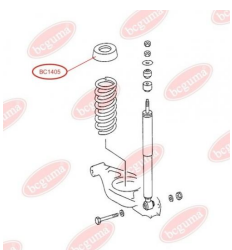

BC1405

ПОДУШКА ПІД ПРУЖИНУ ЗАДНЬОГО АМОРТИЗАТОРА

www.bcguma.ua/auto/BC1405

Артикул:	BC1405
GTIN-13:	4823101803198
Номери інших виробників (OEM):	A2013250944
Вага, г:	80
Необхідна кількість:	2
Деталей в упаковці:	1
Зовнішній діаметр, мм:	102.0
Внутрішній діаметр, мм:	62.0
Товщина, мм:	108.0
Матеріал:	Гума
Вісь установки:	Задня
Сторона установки:	Зліва / Зправа

ЗАСТОСУВАННЯ:

MERCEDES-BENZ

BC1406

ПОДУШКА ПІД ПРУЖИНУ ЗАДНЬОГО АМОРТИЗАТОРА

www.bcguma.ua/auto/BC1406

Артикул:	BC1406
GTIN-13:	4823101803204
Номери інших виробників (OEM):	A2013251044
Вага, г:	112
Необхідна кількість:	2
Деталей в упаковці:	1
Зовнішній діаметр, мм:	102.0
Внутрішній діаметр, мм:	62.0
Товщина, мм:	108.0
Матеріал:	Гума
Вісь установки:	Задня
Сторона установки:	Зліва / Зправа

ЗАСТОСУВАННЯ:

MERCEDES-BENZ