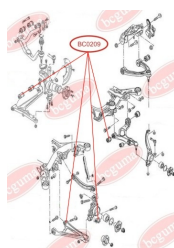

САЙЛЕНТБЛОК НИЖЬОГО ПЕРЕДЬОГО ВАЖЕЛЯ

www.bcguma.ua/auto/BC0209

Артикул:	BC0209
GTIN-13:	4823101800258
Номери інших виробників (OEM):	7D0407183C; 7D0407183; 7H0407183; 7L8407183; 7L0407183A; 7H0407152F; 7H0407152B; 7H0407151F; 7H0407151B
Вага, г:	239
Необхідна кількість:	2
Деталей в упаковці:	1
Зовнішній діаметр, мм:	40.0
Внутрішній діаметр, мм:	14.0
Товщина, мм:	60.0
Матеріал:	Гума / метал
Вісь установки:	Передня
Сторона установки:	Зліва / Зправа