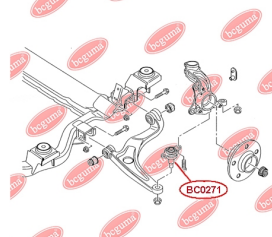

ЗАСТОСУВАННЯ:

FIAT, PORSCHE, VW

BC0271