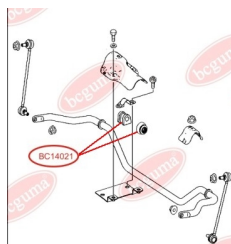

ЗАСТОСУВАННЯ:

MERCEDES-BENZ

BC14021