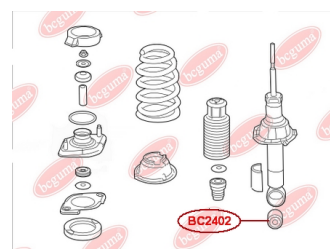

BC2401

САЙЛЕНТБЛОК ПЕРЕДЬОГО ВАЖЕЛЯ

www.bcguma.ua/auto/BC2401

Артикул:	BC2401
GTIN-13:	4823101804195
Номери інших виробників (OEM):	51360SEAE01; 51391SDAA03; 51391SEA004; 51350SEAE01
Вага, г:	388
Необхідна кількість:	2
Деталей в упаковці:	1
Зовнішній діаметр, мм:	74.0
Внутрішній діаметр, мм:	14.0
Товщина, мм:	60.0
Матеріал:	Гума / метал
Вісь установки:	Передня
Сторона установки:	Зліва / Зправа

ЗАСТОСУВАННЯ:

HONDA

САЙЛЕНТБЛОК АМОТИЗАТОРА ЗАДЬОГО

www.bcguma.ua/auto/BC2402

Артикул:	BC2402
GTIN-13:	4823101805079
Номери інших виробників (OEM):	52622S7A014
Вага, г:	187
Необхідна кількість:	2
Деталей в упаковці:	1
Зовнішній діаметр, мм:	40.2
Внутрішній діаметр, мм:	14.0
Товщина, мм:	45.0
Матеріал:	Метал / Гума
Вісь установки:	Задня
Сторона установки:	Зліва / Зправа

ЗАСТОСУВАННЯ:

HONDA, HONDA (GAC)

BC2402