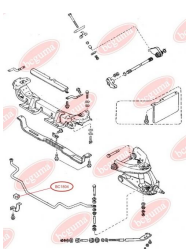

BC1804

ПОДУШКА ПЕРЕДЬОГО СТАБІЛІЗАТОРА

www.bcguma.ua/auto/BC1804

Артикул:	BC1804
GTIN-13:	4823101803884
Номери інших виробників (OEM):	S08334156
Вага, г:	35
Необхідна кількість:	2
Деталей в упаковці:	1
Зовнішній діаметр, мм:	30.0
Внутрішній діаметр, мм:	21.0
Товщина, мм:	38.0
Матеріал:	Гума
Вісь установки:	Передня
Сторона установки:	Зліва / Зправа

ЗАСТОСУВАННЯ:

MAZDA

ВТУЛКА РЕСОРИ (МАЛА)

www.bcguma.ua/auto/BC1805

Артикул:	BC1805
GTIN-13:	4823101803891
Номери інших виробників (OEM):	S08428333
Вага, г:	28
Необхідна кількість:	4
Деталей в упаковці:	1
Зовнішній діаметр, мм:	32.5
Внутрішній діаметр, мм:	13.0
Товщина, мм:	38.0
Матеріал:	Гума
Вісь установки:	Задня
Сторона установки:	Ззаду

ЗАСТОСУВАННЯ:

MAZDA

BC1805