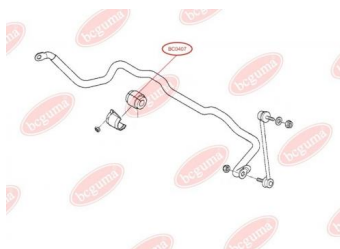

ЗАСТОСУВАННЯ:

BMW

BC0407