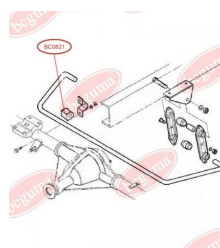

ЗАСТОСУВАННЯ:

IVECO