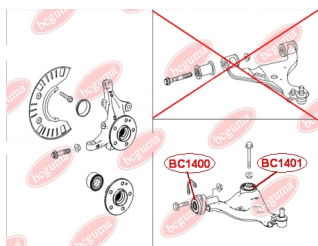

BC1401

САЙЛЕНТБЛОК ПЕРЕДЬОГО ВАЖЕЛЯ ЗАДНЬОГО

www.bcguma.ua/auto/BC1401

Артикул:	BC1401
GTIN-13:	4823101805185
Номери інших виробників (OEM):	A6393301401; A6393301501
Вага, г:	351
Необхідна кількість:	2
Деталей в упаковці:	1
Зовнішній діаметр, мм:	71.0
Внутрішній діаметр, мм:	14.2
Товщина, мм:	60.0
Матеріал:	Метал / Гума
Вісь установки:	Передня
Сторона установки:	Зліва / Зправа

ЗАСТОСУВАННЯ:

MERCEDES-BENZ

САЙЛЕНТБЛОК ПЕРЕДЬОГО ВАЖЕЛЯ ЗАДНЬОГО

www.bcguma.ua/auto/BC14011

Артикул:	BC14011
GTIN-13:	4823101806328
Номери інших виробників (OEM):	A6393301401; A6393301501
Вага, г:	366
Необхідна кількість:	2
Деталей в упаковці:	1
Зовнішній діаметр, мм:	70.0
Внутрішній діаметр, мм:	14.0
Товщина, мм:	70.0
Матеріал:	Гума / метал
Вісь установки:	Передня
Сторона установки:	Зліва / Зправа

ЗАСТОСУВАННЯ:

MERCEDES-BENZ

BC14011