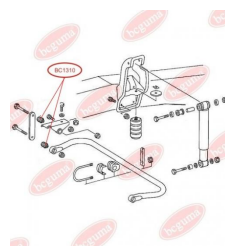

BC1308

ВТУЛКА, ЛИСТОВА РЕСОРА

www.bcguma.ua/auto/BC1308

Артикул:	BC1308
GTIN-13:	4823101802368
Номери інших виробників (OEM):	A6703200344
Вага, г:	374
Необхідна кількість:	2
Деталей в упаковці:	1
Зовнішній діаметр, мм:	58.0
Внутрішній діаметр, мм:	36.0
Товщина, мм:	86.5
Матеріал:	Гума / метал
Вісь установки:	Задня
Сторона установки:	Ззаду

ЗАСТОСУВАННЯ:

DAF, DEUTZ-FAHR, FENDT, INTERNATIONAL HARV., IVECO, KRAMER, MAGIRUS-DEUTZ, MAN, MERCEDES-BENZ

ВТУЛКА ПЕРЕДЬОГО СТАБІЛІЗАТОРА

www.bcguma.ua/auto/BC1310

Артикул:	BC1310
GTIN-13:	4823101802375
Номери інших виробників (OEM):	A3093200073; A3143260153; A3143260481
Вага, г:	41
Необхідна кількість:	-
Деталей в упаковці:	1
Зовнішній діаметр, мм:	30.0
Внутрішній діаметр, мм:	12.0
Товщина, мм:	30.0
Матеріал:	Гума / метал
Вісь установки:	Задня Передня
Сторона установки:	Зліва / Зправа

ЗАСТОСУВАННЯ:

MERCEDES-BENZ

BC1310