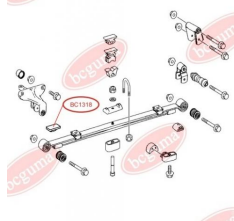

ЗАСТОСУВАННЯ:

MAN, MERCEDES-BENZ, VOLVO

BC1318