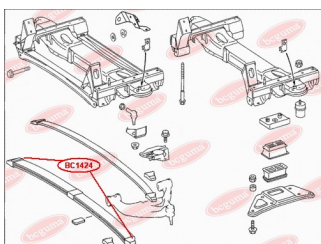

BC1424

НАКОНЕЧНИК РЕСОРИ (ГУМА)

www.bcguma.ua/auto/BC1424

Артикул:	BC1424
GTIN-13:	4823101803358
Номери інших виробників (OEM):	A9013220619
Вага, г:	272
Необхідна кількість:	2
Деталей в упаковці:	1
Зовнішній діаметр, мм:	-
Внутрішній діаметр, мм:	-
Товщина, мм:	134.0
Матеріал:	Гума
Вісь установки:	Передня
Сторона установки:	Зліва / Зправа

ЗАСТОСУВАННЯ:

MERCEDES-BENZ

НАКОНЕЧНИК РЕСОРИ ПЛАСТИКОВОЇ (РЕЗИНА)

www.bcguma.ua/auto/BC14241

Артикул:	BC14241
GTIN-13:	4823101806427
Номери інших виробників (OEM):	A9013222419
Вага, г:	253
Необхідна кількість:	2
Деталей в упаковці:	1
Зовнішній діаметр, мм:	-
Внутрішній діаметр, мм:	-
Товщина, мм:	134.0
Матеріал:	Гума
Вісь установки:	Передня
Сторона установки:	Зліва / Зправа

ЗАСТОСУВАННЯ:

MERCEDES-BENZ

BC14241