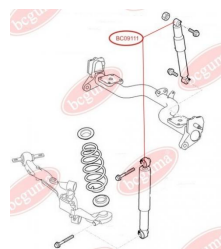

ЗАСТОСУВАННЯ:

FIAT, OPEL

BC0911

ВТУЛКА ЗАДНЬОГО АМОРТИЗАТОРА, ВЕРХНЯ (ПЛАСТИК)

www.bcguma.ua/auto/BC0911

Артикул:	BC0911
GTIN-13:	4823101801699
Номери інших виробників (OEM):	46824682; 46825166; 51714754; 46749274
Вага, г:	69
Необхідна кількість:	2
Деталей в упаковці:	1
Зовнішній діаметр, мм:	42.0
Внутрішній діаметр, мм:	14.0
Товщина, мм:	32.0
Матеріал:	Поліамід / резина / метал
Вісь установки:	Задня
Сторона установки:	Зліва / Зправа