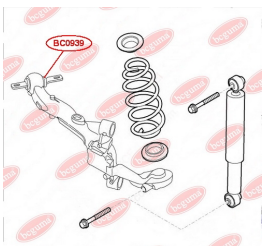

BC0939

САЙЛЕНТБЛОК ВАЖЕЛЯ ЗАДНІЙ

www.bcguma.ua/auto/BC0939

Артикул:	BC0939
GTIN-13:	4823101801958
Номери інших виробників (OEM):	51930336
Вага, г:	873
Необхідна кількість:	2
Деталей в упаковці:	1
Зовнішній діаметр, мм:	50.0
Внутрішній діаметр, мм:	-
Товщина, мм:	220.0
Матеріал:	Гума / метал
Вісь установки:	Задня
Сторона установки:	Зліва / Зправа

ЗАСТОСУВАННЯ:

FIAT

САЙЛЕНТБЛОК ЗАДНЬОЇ БАЛКИ, ПОСИЛЕНИЙ "BAD ROADS"

www.bcguma.ua/auto/BC0940

Артикул:	BC0940
GTIN-13:	4823101801965
Номери інших виробників (OEM):	5131A4
Вага, г:	276
Необхідна кількість:	2
Деталей в упаковці:	1
Зовнішній діаметр, мм:	72.0
Внутрішній діаметр, мм:	12.2
Товщина, мм:	82.0
Матеріал:	Полімерний матеріал
Вісь установки:	Задня
Сторона установки:	Зліва / Зправа

ЗАСТОСУВАННЯ:

CITROËN, PEUGEOT

BC0940