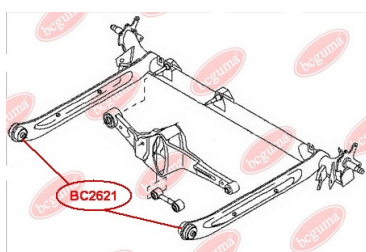

BC2621

САЙЛЕНТБЛОК ЗАДНЬОЇ БАЛКИ

www.bcguma.ua/auto/BC2621

Артикул:	BC2621
GTIN-13:	4823101805345
Номери інших виробників (OEM):	5504531U00; 550450M000; 550452J000
Вага, г:	295
Необхідна кількість:	2
Деталей в упаковці:	1
Зовнішній діаметр, мм:	60.2
Внутрішній діаметр, мм:	12.2
Товщина, мм:	60.0
Матеріал:	Метал / Гума
Вісь установки:	Задня
Сторона установки:	Зліва / Зправа

ЗАСТОСУВАННЯ:

NISSAN

ПОДУШКА (ВТУЛКА) ЗАДНЬОГО СТАБІЛІЗАТОРА

www.bcguma.ua/auto/BC2622

Артикул:	BC2622
GTIN-13:	4823101805536
Номери інших виробників (OEM):	546138H518
Вага, г:	37
Необхідна кількість:	2
Деталей в упаковці:	1
Зовнішній діаметр, мм:	-
Внутрішній діаметр, мм:	17.5
Товщина, мм:	38.0
Матеріал:	Гума
Вісь установки:	Задня
Сторона установки:	Зліва / Зправа

ЗАСТОСУВАННЯ:

NISSAN

BC2622