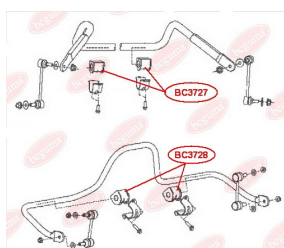

BC3728

ВТУЛКА СТАБІЛІЗАТОРА ЗАДНЬОГО

www.bcguma.ua/auto/BC3728

Артикул:	BC3728
GTIN-13:	4823101806458
Номери інших виробників (OEM):	2916012K00
Вага, г:	54
Необхідна кількість:	2
Деталей в упаковці:	1
Зовнішній діаметр, мм:	36.5
Внутрішній діаметр, мм:	17.0
Товщина, мм:	42.0
Матеріал:	Гума
Вісь установки:	Задня
Сторона установки:	Зліва / Зправа

ЗАСТОСУВАННЯ:

GREAT WALL

ВТУЛКА СТАБІЛІЗАТОРА ПЕРЕДНЬОГО

www.bcguma.ua/auto/BC3729

Артикул:	BC3729
GTIN-13:	4823101806465
Номери інших виробників (OEM):	T112906013
Вага, г:	53
Необхідна кількість:	2
Деталей в упаковці:	1
Зовнішній діаметр, мм:	36.0
Внутрішній діаметр, мм:	20.0
Товщина, мм:	43.0
Матеріал:	Гума
Вісь установки:	Передня
Сторона установки:	Зліва / Зправа

ЗАСТОСУВАННЯ:

CHERY

BC3729