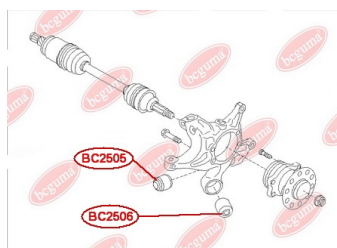

ЗАСТОСУВАННЯ:

SUBARU

BC2506