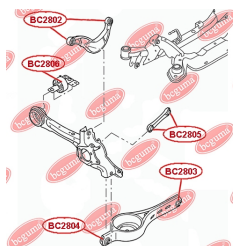

ЗАСТОСУВАННЯ:

FORD, VOLVO