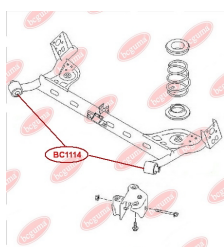

BC1114

САЙЛЕНТБЛОК ЗАДНЬОЇ БАЛКИ

www.bcguma.ua/auto/BC1114

Артикул:	BC1114
GTIN-13:	4823101805031
Номери інших виробників (ОЕМ):	6001549989; 8200287912; 6001549988; 55501BC64B; 55501EM10B; 555011HA2B; 555011FE0B; 55501EM30A; 555011FC0B; 550451HA0A; 55316AX600; 55501BC61A; 55501BC64A
Вага, г:	347
Необхідна кількість:	2
Деталей в упаковці:	1
Зовнішній діаметр, мм:	67.0
Внутрішній діаметр, мм:	12.2
Товщина, мм:	90.0
Матеріал:	Поліамід / Гума
Вісь установки:	Задня
Сторона установки:	Зліва / Зправа

ЗАСТОСУВАННЯ:

DACIA, LADA, NISSAN, RENAULT

BC1115

ВТУЛКА СТАБІЛІЗАТОРА

www.bcguma.ua/auto/BC1115

Артикул:	BC1115
GTIN-13:	4823101802146
Номери інших виробників (ОЕМ):	6001547140
Вага, г:	26
Необхідна кількість:	2
Деталей в упаковці:	1
Зовнішній діаметр, мм:	-
Внутрішній діаметр, мм:	23.0
Товщина, мм:	36.0
Матеріал:	Гума
Вісь установки:	Передня
Сторона установки:	Зліва / Зправа

ЗАСТОСУВАННЯ:

DACIA, RENAULT