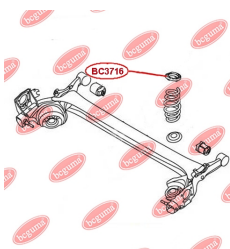

ЗАСТОСУВАННЯ:

GEELY

BC3716