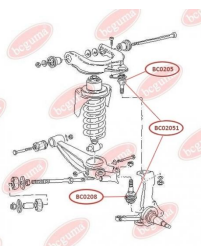

ЗАСТОСУВАННЯ:

OPEL, SEAT, VAUXHALL, VW

BC0207

BC0208

ПИЛЬОВИК КУЛЬОВОЇ ОПОРИ

www.bcguma.ua/auto/BC0208

Артикул:	BC0208
GTIN-13:	4823101800241
Номери інших виробників (OEM):	251407187A; 251407187B; 251407187; 4708299; 4708300
Вага, г:	7
Необхідна кількість:	2
Деталей в упаковці:	1
Зовнішній діаметр, мм:	35.0
Внутрішній діаметр, мм:	17.0
Товщина, мм:	20.0
Матеріал:	Гума МБС
Вісь установки:	Передня
Сторона установки:	Зліва / Зправа