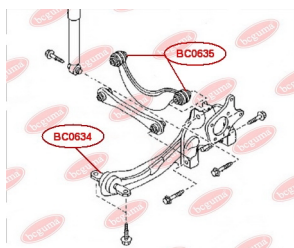

BC0635

САЙЛЕНТБЛОК ПОПЕРЕЧНОГО ВАЖЕЛЯ ЗАДНЬОЇ ПІДВІСКИ

www.bcguma.ua/auto/BC0635

Артикул:	BC0635
GTIN-13:	4823101805338
Номери інших виробників (ОЕМ):	1061659; 1061660; 1136072; 1317609; 1329730; 1136073; 1517403; 1448127; 1524422; 1502440; 1686184; 8M515500AB; 8M515500BB; AV615500CA; BP4K28C10B; BVM228C10; 31277305; 31212503; 31201356
Вага, г:	133
Необхідна кількість:	4
Деталей в упаковці:	1
Зовнішній діаметр, мм:	36.3
Внутрішній діаметр, мм:	12.2
Товщина, мм:	35.0
Матеріал:	Метал / Гума
Вісь установки:	Задня
Сторона установки:	Зліва / Зправа

ЗАСТОСУВАННЯ:

FORD, MAZDA, VOLVO

САЙЛЕНТБЛОК РЕСОРИ

www.bcguma.ua/auto/BC0636

Артикул:	BC0636
GTIN-13:	4823101805420
Номери інших виробників (ОЕМ):	6C115A546AB; 1526483
Вага, г:	212
Необхідна кількість:	2
Деталей в упаковці:	1
Зовнішній діаметр, мм:	38.5
Внутрішній діаметр, мм:	14.2
Товщина, мм:	107.0
Матеріал:	Метал / Гума
Вісь установки:	Задня
Сторона установки:	Зліва / Зправа

ЗАСТОСУВАННЯ:

FORD

BC0636