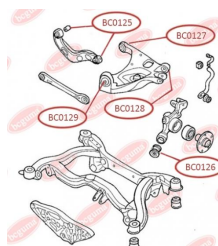

ЗАСТОСУВАННЯ:

AUDI, SEAT

BC0125

BC0126

САЙЛЕНТБЛОК ЗАДНЬОЇ ЦАПФИ, НИЖНІЙ

www.bcguma.ua/auto/BC0126

Артикул:	BC0126
GTIN-13:	4823101806137
Номери інших виробників (OEM):	8E0505311T; 8E0505312T; 8E0505311S; 8E0505312S; 8E0505203C; 8E0505203D; 8E0505311AC; 8E0505312AC
Вага, г:	250
Необхідна кількість:	2
Деталей в упаковці:	1
Зовнішній діаметр, мм:	43.8
Внутрішній діаметр, мм:	12.2
Товщина, мм:	60.0
Матеріал:	Гума / метал
Вісь установки:	Задня
Сторона установки:	Зліва / Зправа

ЗАСТОСУВАННЯ:

AUDI, SEAT

САЙЛЕНТБЛОК ЗАДНЬОГО НИЖНЬОГО ВАЖІЛЯ

www.bcguma.ua/auto/BC0127

Артикул:	BC0127
GTIN-13:	4823101806526
Номери інших виробників (OEM):	8E0505171J; 8E0505311T; 8E0505311S; 8E0505312S; 8E0505311AC; 8E0505312AC; 8E0505312T
Вага, г:	236
Необхідна кількість:	2
Деталей в упаковці:	1
Зовнішній діаметр, мм:	47.0
Внутрішній діаметр, мм:	12.0
Товщина, мм:	50.0
Матеріал:	Гума / метал
Вісь установки:	Задня
Сторона установки:	Зліва / Зправа

ЗАСТОСУВАННЯ:

AUDI

BC0127

BC0129

САЙЛЕНТБЛОК ЗАДНЬОГО НИЖНЬОГО ВАЖЕЛЯ (ПЕРЕДНІЙ, ВНУТРІШНІЙ)

www.bcguma.ua/auto/BC0129

Артикул:	BC0129
GTIN-13:	4823101806236
Номери інших виробників (ОЕМ):	8E0505185N; 8E0505312S; 8E0505311S; 8E0505311T; 8E0505312T; 8E0505311AC; 8E0505312AC
Вага, г:	219
Необхідна кількість:	4
Деталей в упаковці:	1
Зовнішній діаметр, мм:	46.6
Внутрішній діаметр, мм:	12.2
Товщина, мм:	40.0
Матеріал:	Гума / метал
Вісь установки:	Задня
Сторона установки:	Зліва / Зправа