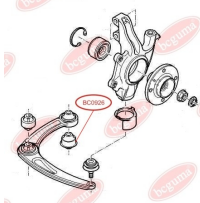

BC0925

ПОДУШКА ПЕРЕДЬОГО СТАБІЛІЗАТРА

www.bcguma.ua/auto/BC0925

Артикул:	BC0925
GTIN-13:	4823101801835
Номери інших виробників (OEM):	51785488; 51785488; 5094E5
Вага, г:	68
Необхідна кількість:	2
Деталей в упаковці:	1
Зовнішній діаметр, мм:	-
Внутрішній діаметр, мм:	20.0
Товщина, мм:	46.0
Матеріал:	Гума
Вісь установки:	Передня
Сторона установки:	Зліва / Зправа

ЗАСТОСУВАННЯ:

CITROËN, FIAT, PEUGEOT

САЙЛЕНТБЛОК ВАЖЕЛЯ ЗАДНІЙ

www.bcguma.ua/auto/BC0926

Артикул:	BC0926
GTIN-13:	4823101801842
Номери інших виробників (OEM):	352377; 352392
Вага, г:	226
Необхідна кількість:	2
Деталей в упаковці:	1
Зовнішній діаметр, мм:	55.0
Внутрішній діаметр, мм:	14.0
Товщина, мм:	49.0
Матеріал:	Гума / метал
Вісь установки:	Задня Передня
Сторона установки:	Зліва / Зправа

ЗАСТОСУВАННЯ:

ACURA, CITROËN, HONDA, NISSAN, OPEL, PEUGEOT, VAUXHALL

BC0926