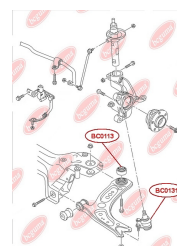

BC0129

САЙЛЕНТБЛОК ЗАДНЬОГО НИЖНЬОГО ВАЖЕЛЯ (ПЕРЕДНІЙ, ВНУТРІШНІЙ)

www.bcguma.ua/auto/BC0129

Артикул:	BC0129
GTIN-13:	4823101806236
Номери інших виробників (ОЕМ):	8E0505185N; 8E0505312S; 8E0505311S; 8E0505311T; 8E0505312T; 8E0505311AC; 8E0505312AC
Вага, г:	219
Необхідна кількість:	4
Деталей в упаковці:	1
Зовнішній діаметр, мм:	46.6
Внутрішній діаметр, мм:	12.2
Товщина, мм:	40.0
Матеріал:	Гума / метал
Вісь установки:	Задня
Сторона установки:	Зліва / Зправа

ЗАСТОСУВАННЯ:

AUDI, SEAT

ПИЛЬОВИК КУЛЬОВОЇ ОПОРИ

www.bcguma.ua/auto/BC0131

Артикул:	BC0131
GTIN-13:	4823101805949
Номери інших виробників (ОЕМ):	357407365
Вага, г:	9
Необхідна кількість:	2
Деталей в упаковці:	1
Зовнішній діаметр, мм:	35.0
Внутрішній діаметр, мм:	16.0
Товщина, мм:	25.0
Матеріал:	Гума
Вісь установки:	Передня
Сторона установки:	Зліва / Зправа

ЗАСТОСУВАННЯ:

FORD, GEO, GLAS, HYUNDAI, MITSUBISHI, RENAULT, SEAT, SUBARU, VAUXHALL, VW

BC0131