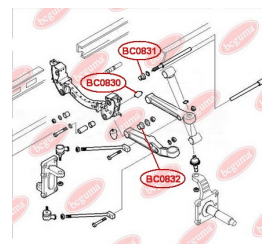

BC0831

САЙЛЕНТБЛОК ПЕРЕДЬОГО ВЕРХЬОГО ВАЖЕЛЯ

www.bcguma.ua/auto/BC0831

Артикул:	BC0831
GTIN-13:	4823101805680
Номери інших виробників (OEM):	500350343
Вага, г:	282
Необхідна кількість:	4
Деталей в упаковці:	1
Зовнішній діаметр, мм:	65.5
Внутрішній діаметр, мм:	38.6
Товщина, мм:	34.0
Матеріал:	Метал / Гума
Вісь установки:	Передня
Сторона установки:	Зліва / Зправа

ЗАСТОСУВАННЯ:

IVECO

САЙЛЕНТБЛОК ПЕРЕДЬОГО НИЖЬОГО ВАЖЕЛЯ

www.bcguma.ua/auto/BC0832

Артикул:	BC0832
GTIN-13:	4823101805697
Номери інших виробників (OEM):	500350342
Вага, г:	249
Необхідна кількість:	4
Деталей в упаковці:	1
Зовнішній діаметр, мм:	65.5
Внутрішній діаметр, мм:	33.2
Товщина, мм:	34.0
Матеріал:	Метал / Гума
Вісь установки:	Передня
Сторона установки:	Зліва / Зправа

ЗАСТОСУВАННЯ:

IVECO

BC0832