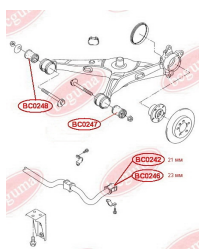

BC0247

САЙЛЕНТБЛОК ВАЖЕЛЯ ПІДВІСКИ, ПОСИЛЕНИЙ "BAD ROADS"

www.bcguma.ua/auto/BC0247

Артикул:	BC0247
GTIN-13:	4823101800593
Номери інших виробників (OEM):	7H0501131A
Вага, г:	370
Необхідна кількість:	2
Деталей в упаковці:	1
Зовнішній діаметр, мм:	60.0
Внутрішній діаметр, мм:	14.0
Товщина, мм:	75.0
Матеріал:	Гума / метал
Вісь установки:	Задня
Сторона установки:	Зліва / Зправа

ЗАСТОСУВАННЯ:

VW

САЙЛЕНТБЛОК БАЛКИ ПІДВІСКИ

www.bcguma.ua/auto/BC0248

BC0248

Артикул:	BC0248
GTIN-13:	4823101800609
Номери інших виробників (OEM):	7H0501132A
Вага, г:	409
Необхідна кількість:	2
Деталей в упаковці:	1
Зовнішній діаметр, мм:	60.0
Внутрішній діаметр, мм:	14.0
Товщина, мм:	75.0
Матеріал:	Гума / метал
Вісь установки:	Задня
Сторона установки:	Зліва / Зправа

ЗАСТОСУВАННЯ:

VW