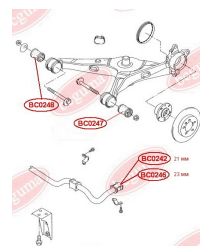

**ЗАСТОСУВАННЯ:**

VW

**BC0246**

**BC0247****САЙЛЕНТБЛОК ВАЖЕЛЯ ПІДВІСКИ,  
ПОСИЛЕНИЙ "BAD ROADS"**[www.bcguma.ua/auto/BC0247](http://www.bcguma.ua/auto/BC0247)

Артикул:	BC0247
GTIN-13:	4823101800593
Номери інших виробників (ОЕМ):	7H0501131A
Вага, г:	370
Необхідна кількість:	2
Деталей в упаковці:	1
Зовнішній діаметр, мм:	60.0
Внутрішній діаметр, мм:	14.0
Товщина, мм:	75.0
Матеріал:	Гума / метал
Вісь установки:	Задня
Сторона установки:	Зліва / Зправа