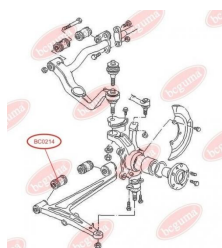

ЗАСТОСУВАННЯ:

SEAT, VW

BC0214