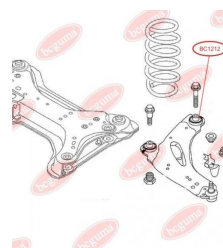

САЙЛЕНТБЛОК ПЕРЕДЬОГО ВАЖЕЛЯ, ЗАДНІЙ, ПОСИЛЕНИЙ "BAD ROADS"

www.bcguma.ua/auto/BC1212

Артикул:	BC1212
GTIN-13:	4823101802214
Номери інших виробників (OEM):	4412936; 5450300QAB; 5450300QAA; 5450200QAB; 5450200QAA; 8200002869; 8200247900; 8200247898; 8200054003; 4412934; 4408958; 8200054006
Вага, г:	302
Необхідна кількість:	2
Деталей в упаковці:	1
Зовнішній діаметр, мм:	58.0
Внутрішній діаметр, мм:	15.1
Товщина, мм:	54.0
Матеріал:	Гума / метал
Вісь установки:	Задня Передня
Сторона установки:	Зліва / Зправа