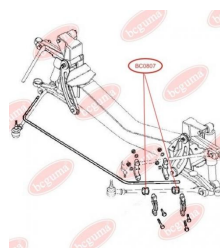

ЗАСТОСУВАННЯ:

IVECO