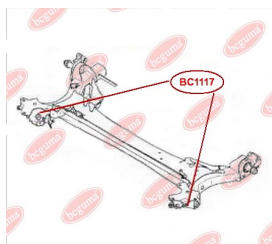

ЗАСТОСУВАННЯ:

AUDI, RENAULT, SEAT

BC1117