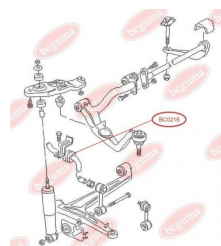

ЗАСТОСУВАННЯ:

VW

BC0216