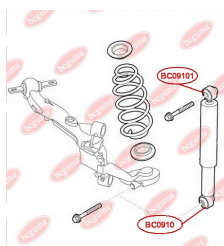

BC09101

ВТУЛКА ЗАДНЬОГО АМОРТИЗАТОРА, ВЕРХНЯ

www.bcguma.ua/auto/BC09101

Артикул:	BC09101
GTIN-13:	4823101805024
Номери інших виробників (OEM):	51810129; 51819223; 51858711; 51815192; 51879968; 51883458; 51906053
Вага, г:	142
Необхідна кількість:	2
Деталей в упаковці:	1
Зовнішній діаметр, мм:	41.6
Внутрішній діаметр, мм:	12.0
Товщина, мм:	48.0
Матеріал:	Метал / Гума
Вісь установки:	Задня
Сторона установки:	Зліва / Зправа

ЗАСТОСУВАННЯ:

FIAT, OPEL

BC0911

ВТУЛКА ЗАДНЬОГО АМОРТИЗАТОРА, ВЕРХНЯ (ПЛАСТИК)

www.bcguma.ua/auto/BC0911

Артикул:	BC0911
GTIN-13:	4823101801699
Номери інших виробників (OEM):	46824682; 46825166; 51714754; 46749274
Вага, г:	69
Необхідна кількість:	2
Деталей в упаковці:	1
Зовнішній діаметр, мм:	42.0
Внутрішній діаметр, мм:	14.0
Товщина, мм:	32.0
Матеріал:	Поліамід / резина / метал
Вісь установки:	Задня
Сторона установки:	Зліва / Зправа

ЗАСТОСУВАННЯ:

FIAT