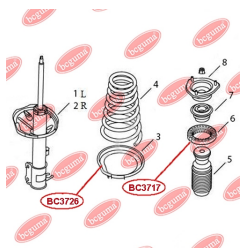

BC3717

ПРОСТАВКА ЗАДНЬОЇ ПРУЖИНИ, ВЕРХНЯ

www.bcguma.ua/auto/BC3717

Артикул:	BC3717
GTIN-13:	4823101806397
Номери інших виробників (OEM):	1400625180
Вага, г:	108
Необхідна кількість:	2
Деталей в упаковці:	1
Зовнішній діаметр, мм:	115.0
Внутрішній діаметр, мм:	74.0
Товщина, мм:	26.0
Матеріал:	Гума
Вісь установки:	Задня
Сторона установки:	Зліва / Зправа

ЗАСТОСУВАННЯ:

GEELY

BC3719

ПРОКЛАДКА ЗАДНЬОЇ ПРУЖИНИ, ВЕРХНЯ

www.bcguma.ua/auto/BC3719

Артикул:	BC3719
GTIN-13:	4823101806403
Номери інших виробників (OEM):	T112911031
Вага, г:	133
Необхідна кількість:	2
Деталей в упаковці:	1
Зовнішній діаметр, мм:	130.0
Внутрішній діаметр, мм:	96.0
Товщина, мм:	19.0
Матеріал:	Гума
Вісь установки:	Задня
Сторона установки:	Зліва / Зправа

ЗАСТОСУВАННЯ:

CHERY