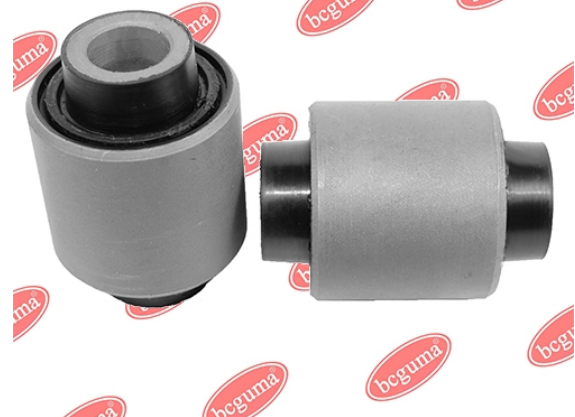

BC0305

САЙЛЕНТБЛОК ПОПЕРЕЧНОГО ВЕРХЬОГО ВАЖЕЛЯ (БУМЕРАНГ) ЗАДЬОЇ ПІДВІСКИ ЗОВНІШНЬЙ

www.bcguma.ua/auto/BC0305

Артикул:	BC0305
GTIN-13:	4823101800791
Номери інших виробників (ОЕМ):	0423008; 0423033; 13105744; 13204115
Вага, г:	192
Необхідна кількість:	2
Деталей в упаковці:	1
Зовнішній діаметр, мм:	38.5
Внутрішній діаметр, мм:	14.2
Товщина, мм:	54.0
Матеріал:	Метал / Гума
Вісь установки:	Задня
Сторона установки:	Зліва / Зправа

ЗАСТОСУВАННЯ:

OPEL, VAUXHALL