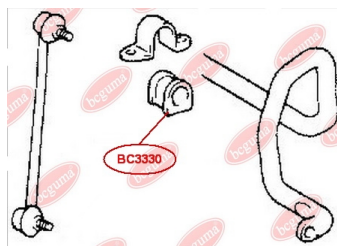

ЗАСТОСУВАННЯ:

LEXUS, TOYOTA

BC3330