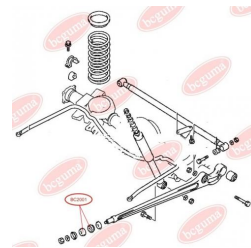

ЗАСТОСУВАННЯ:

MITSUBISHI

BC2001