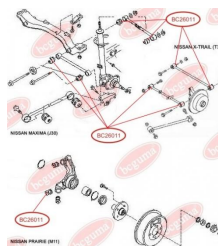

САЙЛЕНТБЛОК ПОПЕРЕЧНОГО ВАЖЕЛЯ ЗАДНЬОЇ ПІДВІСКИ

www.bcguma.ua/auto/BC26011

Артикул:	BC26011
GTIN-13:	4823101805833
Номери інших виробників (OEM):	5515750A10; 5515251E00
Вага, г:	99
Необхідна кількість:	4
Деталей в упаковці:	1
Зовнішній діаметр, мм:	34.0
Внутрішній діаметр, мм:	14.2
Товщина, мм:	40.0
Матеріал:	Гума / метал
Вісь установки:	Задня
Сторона установки:	Зліва / Зправа