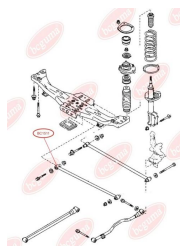

ЗАСТОСУВАННЯ:

MAZDA

BC1511

САЙЛЕНТБЛОК ПОПЕРЕЧНОГО ВАЖЕЛЯ

www.bcguma.ua/auto/BC1511

Артикул:	BC1511
GTIN-13:	4823101803464
Номери інших виробників (ОЕМ):	B02A28620; B02A28620A; B30K28620A; VJ3D28620A
Вага, г:	131
Необхідна кількість:	2
Деталей в упаковці:	1
Зовнішній діаметр, мм:	31.8
Внутрішній діаметр, мм:	12.0
Товщина, мм:	50.0
Матеріал:	Гума / метал
Вісь установки:	Задня
Сторона установки:	Зліва / Зправа