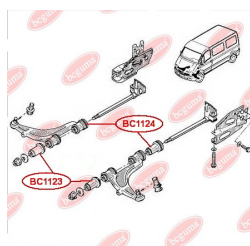

САЙЛЕНТБЛОК ПЕРЕДЬОГО ВАЖЕЛЯ, ЗАДНІЙ

www.bcguma.ua/auto/BC1124

Артикул:	BC1124
GTIN-13:	4823101805819
Номери інших виробників (ОЕМ):	5442300QAA; 7700302440; 7700302123; 4500095; 09160395; 9160395
Вага, г:	468
Необхідна кількість:	2
Деталей в упаковці:	1
Зовнішній діаметр, мм:	55.5
Внутрішній діаметр, мм:	28.2
Товщина, мм:	79.0
Матеріал:	Метал / Гума
Вісь установки:	Передня
Сторона установки:	Зліва / Зправа

BC1124