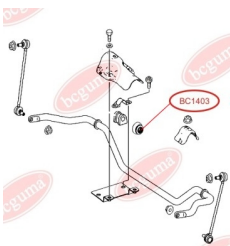

BC1403

ПІЛЬОВИК ВТУЛКИ СТАБІЛІЗАТОРА

www.bcguma.ua/auto/BC1403

Артикул:	BC1403
GTIN-13:	4823101804331
Номери інших виробників (ОЕМ):	A6393230292
Вага, г:	6
Необхідна кількість:	4
Деталей в упаковці:	1
Зовнішній діаметр, мм:	22.0
Внутрішній діаметр, мм:	43.0
Товщина, мм:	27.0
Матеріал:	Гума
Вісь установки:	Передня
Сторона установки:	Зліва / Зправа

ЗАСТОСУВАННЯ:

MERCEDES-BENZ

ВТУЛКА ЗАДНЬОГО АМОРТИЗАТОРА З МЕТАЛЕВОЮ ВТУЛКОЮ, НИЖНЯ

www.bcguma.ua/auto/BC1404

Артикул:	BC1404
GTIN-13:	4823101803181
Номери інших виробників (ОЕМ):	A1243201031; A2013260800; A2013261000; A2013261500; A2013261600; A1243202031; A1243200931; A1243200531; A1243200431; A1243200231; A1243200031; A2013261900
Вага, г:	56
Необхідна кількість:	2
Деталей в упаковці:	1
Зовнішній діаметр, мм:	16.0
Внутрішній діаметр, мм:	10.0
Товщина, мм:	40.0
Матеріал:	Гума / метал
Вісь установки:	Задня
Сторона установки:	Зліва / Зправа

ЗАСТОСУВАННЯ:

MERCEDES-BENZ

BC1404