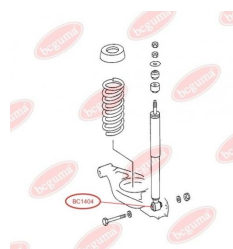

ЗАСТОСУВАННЯ:

MERCEDES-BENZ

BC1404