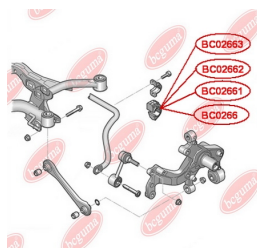

ЗАСТОСУВАННЯ:

AUDI, HONDA, SEAT, SKODA, VW