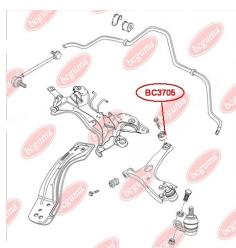

ЗАСТОСУВАННЯ:

CHERY, TOYOTA

**BC3706**

ВТУЛКА СТІЙКИ СТАБІЛІЗАТОРА ПЕРЕДЬОГО

www.bcguma.ua/auto/BC3706

Артикул:	BC3706
GTIN-13:	4823101806342
Номери інших виробників (OEM):	1014001672
Вага, г:	5
Необхідна кількість:	8
Деталей в упаковці:	1
Зовнішній діаметр, мм:	25.0
Внутрішній діаметр, мм:	9.0
Товщина, мм:	12.0
Матеріал:	Гума
Вісь установки:	Передня
Сторона установки:	Зліва / Зправа