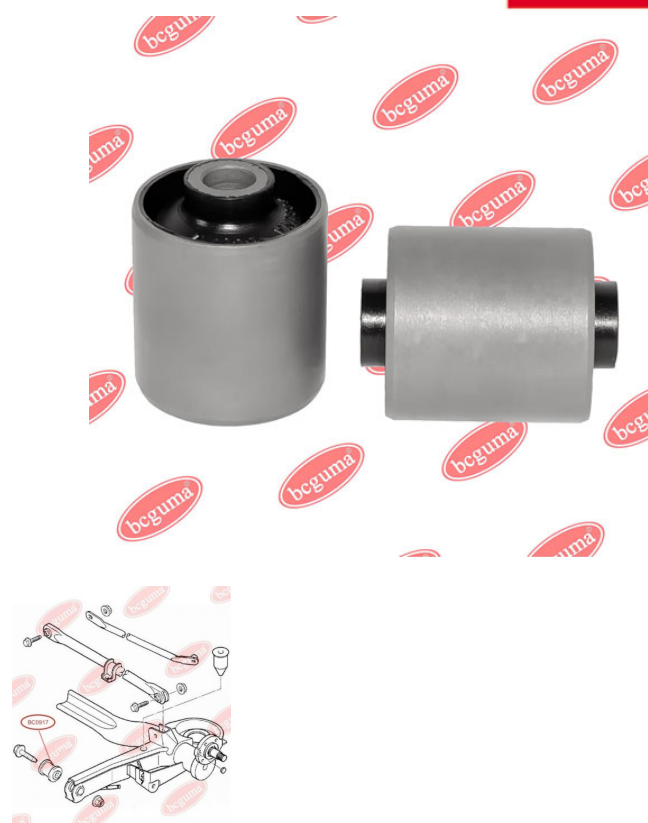

BC0916

САЙЛЕНТБЛОК ПЕРЕДЬОГО ВАЖЕЛЯ, ЗАДНІЙ

www.bcguma.ua/auto/BC0916

Артикул:	BC0916
GTIN-13:	4823101801767
Номери інших виробників (ОЕМ):	1497407080; 1346385080; 93501488; 1497407080; 93501488; 1346385080; 3521N9
Вага, г:	212
Необхідна кількість:	2
Деталей в упаковці:	1
Зовнішній діаметр, мм:	-
Внутрішній діаметр, мм:	22.9
Товщина, мм:	50.0
Матеріал:	Гума / метал
Вісь установки:	Передня
Сторона установки:	Зліва / Зправа

ЗАСТОСУВАННЯ:

CITROËN, FIAT, LANCIA, PEUGEOT, TOYOTA

САЙЛЕНТБЛОК ЗАДНЬОЇ БАЛКИ

www.bcguma.ua/auto/BC0917

Артикул:	BC0917
GTIN-13:	4823101801774
Номери інших виробників (ОЕМ):	515261; 1479759080
Вага, г:	238
Необхідна кількість:	2
Деталей в упаковці:	1
Зовнішній діаметр, мм:	46.5
Внутрішній діаметр, мм:	12.2
Товщина, мм:	60.0
Матеріал:	Гума / метал
Вісь установки:	Задня Передня
Сторона установки:	Зліва / Зправа

ЗАСТОСУВАННЯ:

CITROËN, FIAT, LANCIA, PEUGEOT

BC0917