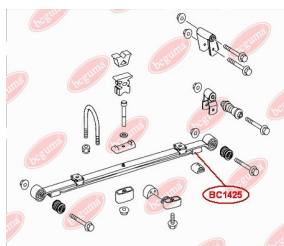

BC1425

ПОДУШКА ПІДКОРЕННОЇ ЗАДНЬОЇ РЕСОРИ, ЗАДНЯ

www.bcguma.ua/auto/BC1425

Артикул:	BC1425
GTIN-13:	4823101803365
Номери інших виробників (OEM):	A9063201806; 8333200140; 8348880235
Вага, г:	46
Необхідна кількість:	2
Деталей в упаковці:	1
Зовнішній діаметр, мм:	68.5
Внутрішній діаметр, мм:	-
Товщина, мм:	10.0
Матеріал:	Гума
Вісь установки:	Задня
Сторона установки:	Зліва / Зправа

ЗАСТОСУВАННЯ:

MERCEDES-BENZ, VW

ПІЛЬОВИК КУЛЬОВОЇ ОПОРИ

www.bcguma.ua/auto/BC1428

Артикул:	BC1428
GTIN-13:	4823101805925
Номери інших виробників (OEM):	05104075AA; 05139559AA; 5104075AA; 5139559AA; A9012220627; A9013330427; A9013330727; A9013331127; A9013331227; 2D0407361; 2D0407361A; 2D0407361B
Вага, г:	12
Необхідна кількість:	2
Деталей в упаковці:	1
Зовнішній діаметр, мм:	40.0
Внутрішній діаметр, мм:	23.0
Товщина, мм:	28.0
Матеріал:	Гума
Вісь установки:	Передня
Сторона установки:	Зліва / Зправа

ЗАСТОСУВАННЯ:

CHRYSLER, MERCEDES-BENZ, VAUXHALL, VW

BC1428