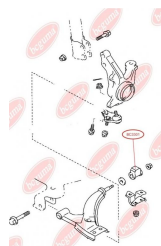

ЗАСТОСУВАННЯ:

TOYOTA

BC3301