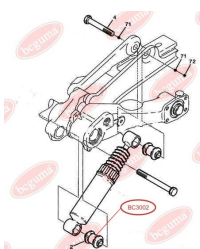

ЗАСТОСУВАННЯ:

CITROËN, PEUGEOT

BC3002

BC3003

САЙЛЕНТБЛОК АМОРТИЗАТОРА ЗАДЬОГО НИЖНІЙ

www.bcguma.ua/auto/BC3003

Артикул:	BC3003
GTIN-13:	4823101804447
Номери інших виробників (OEM):	517111
Вага, г:	82
Необхідна кількість:	2
Деталей в упаковці:	1
Зовнішній діаметр, мм:	34.5
Внутрішній діаметр, мм:	16.0
Товщина, мм:	45.0
Матеріал:	Гума / метал
Вісь установки:	Задня
Сторона установки:	Зліва / Зправа