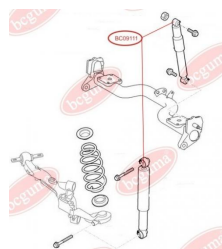

ЗАСТОСУВАННЯ:

FIAT, OPEL

BC0911

ВТУЛКА ЗАДНЬОГО АМОРТИЗАТОРА, ВЕРХНЯ (ПЛАСТИК)

www.bcguma.ua/auto/BC0911

Артикул:	BC0911
GTIN-13:	4823101801699
Номери інших виробників (ОЕМ):	46824682; 46825166; 51714754; 46749274
Вага, г:	69
Необхідна кількість:	2
Деталей в упаковці:	1
Зовнішній діаметр, мм:	42.0
Внутрішній діаметр, мм:	14.0
Товщина, мм:	32.0
Матеріал:	Поліамід / резина / метал
Вісь установки:	Задня
Сторона установки:	Зліва / Зправа