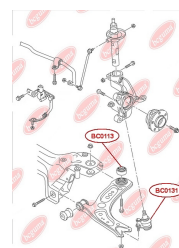

BC0129

САЙЛЕНТБЛОК ЗАДНЬОГО НИЖНЬОГО ВАЖЕЛЯ (ПЕРЕДНІЙ, ВНУТРІШНІЙ)

www.bcguma.ua/auto/BC0129

Артикул:	BC0129
GTIN-13:	4823101806236
Номери інших виробників (ОЕМ):	8E0505185N; 8E0505312S; 8E0505311S; 8E0505311T; 8E0505312T; 8E0505311AC; 8E0505312AC
Вага, г:	219
Необхідна кількість:	4
Деталей в упаковці:	1
Зовнішній діаметр, мм:	46.6
Внутрішній діаметр, мм:	12.2
Товщина, мм:	40.0
Матеріал:	Гума / метал
Вісь установки:	Задня
Сторона установки:	Зліва / Зправа

ЗАСТОСУВАННЯ:

AUDI, SEAT

ПИЛЬОВИК КУЛЬОВОЇ ОПОРИ

www.bcguma.ua/auto/BC0131

Артикул:	BC0131
GTIN-13:	4823101805949
Номери інших виробників (ОЕМ):	357407365
Вага, г:	9
Необхідна кількість:	2
Деталей в упаковці:	1
Зовнішній діаметр, мм:	35.0
Внутрішній діаметр, мм:	16.0
Товщина, мм:	25.0
Матеріал:	Гума
Вісь установки:	Передня
Сторона установки:	Зліва / Зправа

ЗАСТОСУВАННЯ:

FORD, GEO, GLAS, HYUNDAI, MITSUBISHI, RENAULT, SEAT, SUBARU, VAUXHALL, VW

BC0131