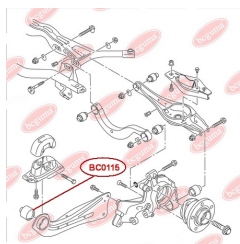

BC0115

САЙЛЕНТБЛОК ЗАДНЬОГО ПОЗДОВЖНЬОГО ВАЖЕЛЯ ПЕРЕДНІЙ

www.bcguma.ua/auto/BC0115

Артикул:	BC0115
GTIN-13:	4823101800166
Номери інших виробників (OEM):	1K0505541B; 1K0505541C; 1K0505541D; 5Q0505541A
Вага, г:	178
Необхідна кількість:	2
Деталей в упаковці:	1
Зовнішній діаметр, мм:	61.0
Внутрішній діаметр, мм:	12.0
Товщина, мм:	64.0
Матеріал:	Гума / метал
Вісь установки:	Задня
Сторона установки:	Зліва / Зправа