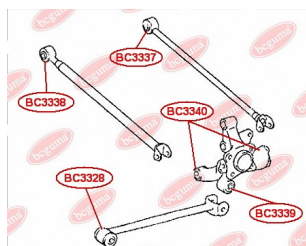

ЗАСТОСУВАННЯ:

LEXUS, TOYOTA, TOYOTA (GAC)

BC3328

BC3329

САЙЛЕНТБЛОК ЗАДНЬОЇ ЦАПФИ

www.bcguma.ua/auto/BC3329

Артикул:	BC3329
GTIN-13:	4823101805550
Номери інших виробників (OEM):	4230548010
Вага, г:	126
Необхідна кількість:	4
Деталей в упаковці:	1
Зовнішній діаметр, мм:	36.5
Внутрішній діаметр, мм:	14.0
Товщина, мм:	42.0
Матеріал:	Гума / метал
Вісь установки:	Задня
Сторона установки:	Зліва / Зправа