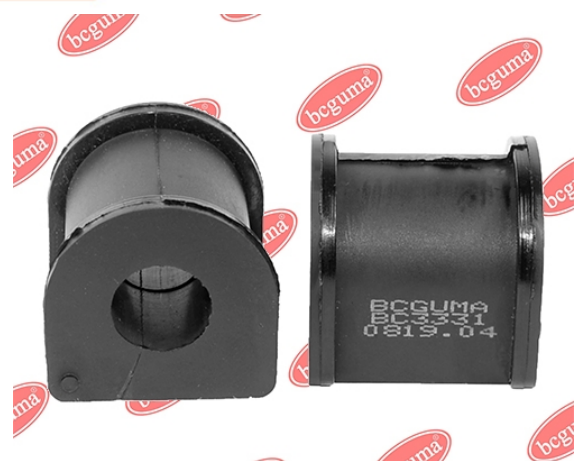

BC3331

ПОДУШКА (ВТУЛКА) ЗАДНЬОГО СТАБІЛІЗАТОРА

www.bcguma.ua/auto/BC3331

Артикул:	BC3331
GTIN-13:	4823101805918
Номери інших виробників (ОЕМ):	4881812170; 4881806260; 4881833100; 4881833101
Вага, г:	32
Необхідна кількість:	2
Деталей в упаковці:	1
Зовнішній діаметр, мм:	30.0
Внутрішній діаметр, мм:	15.5
Товщина, мм:	36.0
Матеріал:	Гума
Вісь установки:	Задня
Сторона установки:	Зліва / Зправа

ЗАСТОСУВАННЯ:

TOYOTA

BC3332

ВТУЛКА ПЕРЕДНЬОГО СТАБІЛІЗАТОРА ЛІВА

www.bcguma.ua/auto/BC3332

Артикул:	BC3332
GTIN-13:	4823101805260
Номери інших виробників (ОЕМ):	4881542070
Вага, г:	118
Необхідна кількість:	1
Деталей в упаковці:	1
Зовнішній діаметр, мм:	-
Внутрішній діаметр, мм:	20.0
Товщина, мм:	54.0
Матеріал:	Гума
Вісь установки:	Передня
Сторона установки:	Зліва

ЗАСТОСУВАННЯ:

TOYOTA