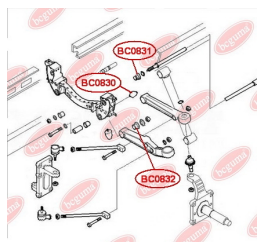

ЗАСТОСУВАННЯ:

IVECO

BC0832