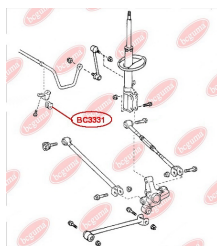

BC3331

ПОДУШКА (ВТУЛКА) ЗАДНЬОГО СТАБІЛІЗАТОРА

www.bcguma.ua/auto/BC3331

Артикул:	BC3331
GTIN-13:	4823101805918
Номери інших виробників (ОЕМ):	4881812170; 4881806260; 4881833100; 4881833101
Вага, г:	32
Необхідна кількість:	2
Деталей в упаковці:	1
Зовнішній діаметр, мм:	30.0
Внутрішній діаметр, мм:	15.5
Товщина, мм:	36.0
Матеріал:	Гума
Вісь установки:	Задня
Сторона установки:	Зліва / Зправа

ЗАСТОСУВАННЯ:

TOYOTA

BC3332

ВТУЛКА ПЕРЕДНЬОГО СТАБІЛІЗАТОРА ЛІВА

www.bcguma.ua/auto/BC3332

Артикул:	BC3332
GTIN-13:	4823101805260
Номери інших виробників (ОЕМ):	4881542070
Вага, г:	118
Необхідна кількість:	1
Деталей в упаковці:	1
Зовнішній діаметр, мм:	-
Внутрішній діаметр, мм:	20.0
Товщина, мм:	54.0
Матеріал:	Гума
Вісь установки:	Передня
Сторона установки:	Зліва

ЗАСТОСУВАННЯ:

TOYOTA