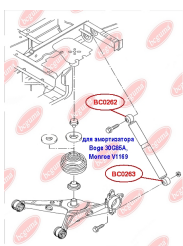

BC0263

**ВТУЛКА ЗАДНЬОГО АМОТИЗАТОРА,
НИЖНЯ (ДЛЯ АМОТИЗАТОРА VOGЕ
30G85A, MONROE V1169)**

www.bcguma.ua/auto/BC0263