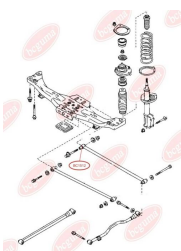

BC1512

САЙЛЕНТБЛОК ПОПЕРЕЧНОГО ВАЖЕЛЯ

www.bcguma.ua/auto/BC1512

Артикул:	BC1512
GTIN-13:	4823101803471
Номери інших виробників (OEM):	BC1D28600A; BC1D28600B; VJ3D28600A
Вага, г:	132
Необхідна кількість:	2
Деталей в упаковці:	1
Зовнішній діаметр, мм:	31.8
Внутрішній діаметр, мм:	14.0
Товщина, мм:	66.0
Матеріал:	Гума / метал
Вісь установки:	Задня
Сторона установки:	Зліва / Зправа

ЗАСТОСУВАННЯ:

MAZDA

BC1513

САЙЛЕНТБЛОК ПОПЕРЕЧНОГО ВАЖЕЛЯ

www.bcguma.ua/auto/BC1513

Артикул:	BC1513
GTIN-13:	4823101803488
Номери інших виробників (OEM):	BC1D28600A; BC1D28600B; VJ3D28600A
Вага, г:	148
Необхідна кількість:	2
Деталей в упаковці:	1
Зовнішній діаметр, мм:	31.8
Внутрішній діаметр, мм:	12.0
Товщина, мм:	64.0
Матеріал:	Гума / метал
Вісь установки:	Задня
Сторона установки:	Зліва / Зправа

ЗАСТОСУВАННЯ:

MAZDA