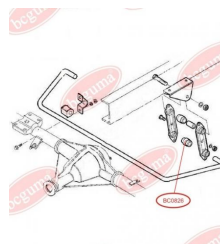

ЗАСТОСУВАННЯ:

IVECO