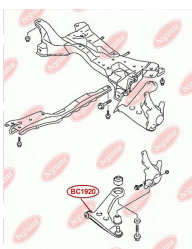

BC1920

САЙЛЕНТБЛОК ПЕРЕДЬНОГО ВАЖЕЛЯ

www.bcguma.ua/auto/BC1920

Артикул:	BC1920
GTIN-13:	4823101804997
Номери інших виробників (ОЕМ):	MR403440
Вага, г:	135
Необхідна кількість:	2
Деталей в упаковці:	1
Зовнішній діаметр, мм:	37.5
Внутрішній діаметр, мм:	14.2
Товщина, мм:	60.0
Матеріал:	Гума / метал
Вісь установки:	Передня
Сторона установки:	Зліва / Зправа

ЗАСТОСУВАННЯ:

MITSUBISHI

BC1921

САЙЛЕНТБЛОК ЗАДЬНОГО ПОЗДОВЖЬНОГО НИЖЬНОГО ВАЖЕЛЯ, ПОСИЛЕНИЙ "BAD ROADS"

www.bcguma.ua/auto/BC1921

Артикул:	BC1921
GTIN-13:	4823101804102
Номери інших виробників (ОЕМ):	MR519127; 4120A001
Вага, г:	631
Необхідна кількість:	2
Деталей в упаковці:	1
Зовнішній діаметр, мм:	81.0
Внутрішній діаметр, мм:	12.0
Товщина, мм:	75.0
Матеріал:	Метал / Гума
Вісь установки:	Задня
Сторона установки:	Зліва / Зправа

ЗАСТОСУВАННЯ:

MITSUBISHI