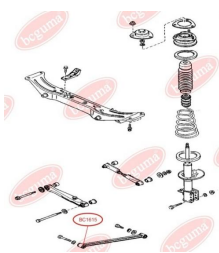

ЗАСТОСУВАННЯ:

MAZDA

BC1615

САЙЛЕНТБЛОК ПОЗДОВЖНЬОЇ ТЯГИ ЗАДНЬОЇ ПІДВІСКИ ПЕРЕДНІЙ

www.bcguma.ua/auto/BC1615

Артикул:	BC1615
GTIN-13:	4823101803679
Номери інших виробників (OEM):	GE6028200; G11628300B
Вага, г:	140
Необхідна кількість:	2
Деталей в упаковці:	1
Зовнішній діаметр, мм:	41.5
Внутрішній діаметр, мм:	10.0
Товщина, мм:	50.0
Матеріал:	Гума / метал
Вісь установки:	Задня
Сторона установки:	Зліва / Зправа