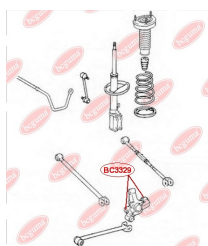

BC3329

САЙЛЕНТБЛОК ЗАДНЬОЇ ЦАПФИ

www.bcguma.ua/auto/BC3329

Артикул:	BC3329
GTIN-13:	4823101805550
Номери інших виробників (OEM):	4230548010
Вага, г:	126
Необхідна кількість:	4
Деталей в упаковці:	1
Зовнішній діаметр, мм:	36.5
Внутрішній діаметр, мм:	14.0
Товщина, мм:	42.0
Матеріал:	Гума / метал
Вісь установки:	Задня
Сторона установки:	Зліва / Зправа

ЗАСТОСУВАННЯ:

LEXUS, TOYOTA

BC3330

ПОДУШКА (ВТУЛКА) ПЕРЕДНЬОГО СТАБІЛІЗАТОРА

www.bcguma.ua/auto/BC3330

Артикул:	BC3330
GTIN-13:	4823101805857
Номери інших виробників (OEM):	4881533100
Вага, г:	42
Необхідна кількість:	2
Деталей в упаковці:	1
Зовнішній діаметр, мм:	35.0
Внутрішній діаметр, мм:	23.0
Товщина, мм:	41.0
Матеріал:	Гума
Вісь установки:	Передня
Сторона установки:	Зліва / Зправа

ЗАСТОСУВАННЯ:

LEXUS, TOYOTA