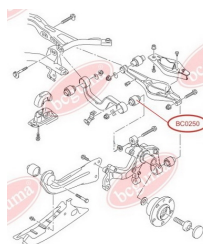

ЗАСТОСУВАННЯ:

AUDI, SEAT, SKODA, VW

САЙЛЕНТБЛОК ПІДВІСКИ ЗАДНІЙ

www.bcguma.ua/auto/BC0250

Артикул:	BC0250
GTIN-13:	4823101800623
Номери інших виробників (OEM):	5Q0505323C; 1K0505323N; 1K0505323H; 1K0505323G; 1K0505323D; 1K0505203A
Вага, г:	127
Необхідна кількість:	2
Деталей в упаковці:	1
Зовнішній діаметр, мм:	38.5
Внутрішній діаметр, мм:	14.0
Товщина, мм:	45.0
Матеріал:	Гума / метал
Вісь установки:	Задня
Сторона установки:	Зліва / Зправа

ЗАСТОСУВАННЯ:

AUDI, SEAT, SKODA, VW

BC0250

BC0251**САЙЛЕНТБЛОК ВАЖЕЛЯ ПІДВІСКИ**www.bcguma.ua/auto/BC0251

Артикул:	BC0251
GTIN-13:	4823101800630
Номери інших виробників (OEM):	5Q0505323C; 1K0505323N; 1K0505323H; 1K0505323G; 1K0505323D; 1K0505203A; 1K0505279A
Вага, г:	73
Необхідна кількість:	2
Деталей в упаковці:	1
Зовнішній діаметр, мм:	39.0
Внутрішній діаметр, мм:	12.0
Товщина, мм:	45.0
Матеріал:	Гума / метал
Вісь установки:	Задня Зверху
Сторона установки:	Зліва / Зправа