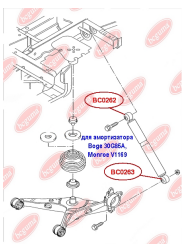

BC0263

ВТУЛКА ЗАДНЬОГО АМОТИЗАТОРА, НИЖНЯ (ДЛЯ АМОТИЗАТОРА VOGЕ 30G85A, MONROE V1169)

www.bcguma.ua/auto/BC0263

Артикул:	BC0263
GTIN-13:	4823101800722
Номери інших виробників (ОЕМ):	7Н5513029С; 7Н0513029D; 7Н0513029Е
Вага, г:	121
Необхідна кількість:	2
Деталей в упаковці:	1
Зовнішній діаметр, мм:	41.3
Внутрішній діаметр, мм:	14.0
Товщина, мм:	40.0
Матеріал:	Метал / Гума
Вісь установки:	Задня
Сторона установки:	Зліва / Зправа

ЗАСТОСУВАННЯ:

VW

BC0264

ВТУЛКА ЗАДНЬОГО АМОТИЗАТОРА, ВЕРХНЯ (ДЛЯ АМОТИЗАТОРА SACHS 314725)

www.bcguma.ua/auto/BC0264

Артикул:	BC0264
GTIN-13:	4823101800739
Номери інших виробників (ОЕМ):	7Н0513029F
Вага, г:	71
Необхідна кількість:	2
Деталей в упаковці:	1
Зовнішній діаметр, мм:	34.2
Внутрішній діаметр, мм:	12.0
Товщина, мм:	40.0
Матеріал:	Гума / метал
Вісь установки:	Задня
Сторона установки:	Зліва / Зправа

ЗАСТОСУВАННЯ:

VW