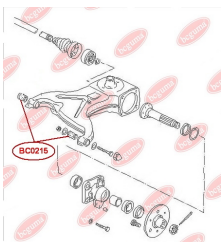

**ЗАСТОСУВАННЯ:**

SEAT, VW

**BC0214**

**BC0215****САЙЛЕНТБЛОК ЗАДНЬОГО ВАЖЕЛЯ**[www.bcguma.ua/auto/BC0215](http://www.bcguma.ua/auto/BC0215)

Артикул:	BC0215
GTIN-13:	4823101800319
Номери інших виробників (OEM):	251501131A
Вага, г:	210
Необхідна кількість:	4
Деталей в упаковці:	1
Зовнішній діаметр, мм:	47.0
Внутрішній діаметр, мм:	12.0
Товщина, мм:	75.0
Матеріал:	Гума / метал
Вісь установки:	Задня
Сторона установки:	Зліва / Зправа