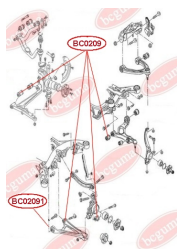

BC02091

САЙЛЕНТБЛОК НИЖНЬОГО ВАЖЕЛЯ ЗАДНЬОЇ ПІДВІСКИ (ПЕРЕДНІЙ)

www.bcguma.ua/auto/BC02091

Артикул:	BC02091
GTIN-13:	4823101805666
Номери інших виробників (ОЕМ):	95533101711; 95533101811; 7P0505312E; 7P0505311E; 7L0505311B; 7L0505312B
Вага, г:	299
Необхідна кількість:	2
Деталей в упаковці:	1
Зовнішній діаметр, мм:	60.2
Внутрішній діаметр, мм:	14.2
Товщина, мм:	70.0
Матеріал:	Метал / Гума
Вісь установки:	Задня
Сторона установки:	Зліва / Зправа

ЗАСТОСУВАННЯ:

AUDI, PORSCHE, VW

САЙЛЕНТБЛОК НИЖНЬОГО ВАЖЕЛЯ

www.bcguma.ua/auto/BC0210

Артикул:	BC0210
GTIN-13:	4823101800265
Номери інших виробників (ОЕМ):	701407140C; 7D0407140A; 7D0407140
Вага, г:	251
Необхідна кількість:	2
Деталей в упаковці:	1
Зовнішній діаметр, мм:	46.0
Внутрішній діаметр, мм:	14.0
Товщина, мм:	60.0
Матеріал:	Гума / метал
Вісь установки:	Задня Передня
Сторона установки:	Зліва / Зправа

ЗАСТОСУВАННЯ:

VW

BC0210