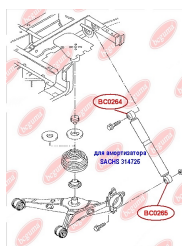

ВТУЛКА ЗАДНЬОГО АМОТИЗАТОРА, ВЕРХНЯ (ДЛЯ АМОТИЗАТОРА SACHS 314725)

www.bcguma.ua/auto/BC0264

Артикул:	BC0264
GTIN-13:	4823101800739
Номери інших виробників (ОЕМ):	7Н0513029F
Вага, г:	71
Необхідна кількість:	2
Деталей в упаковці:	1
Зовнішній діаметр, мм:	34.2
Внутрішній діаметр, мм:	12.0
Товщина, мм:	40.0
Матеріал:	Гума / метал
Вісь установки:	Задня
Сторона установки:	Зліва / Зправа