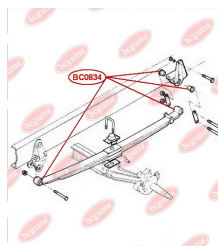

ЗАСТОСУВАННЯ:

IVECO