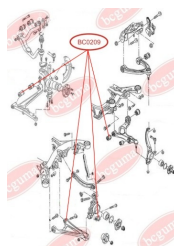

САЙЛЕНТБЛОК НИЖЬОГО ПЕРЕДЬОГО ВАЖЕЛЯ

www.bcguma.ua/auto/BC0209

Артикул:	BC0209
GTIN-13:	4823101800258
Номери інших виробників (OEM):	7D0407183C; 7D0407183; 7H0407183; 7L8407183; 7L0407183A; 7H0407152F; 7H0407152B; 7H0407151F; 7H0407151B
Вага, г:	239
Необхідна кількість:	2
Деталей в упаковці:	1
Зовнішній діаметр, мм:	40.0
Внутрішній діаметр, мм:	14.0
Товщина, мм:	60.0
Матеріал:	Гума / метал
Вісь установки:	Передня
Сторона установки:	Зліва / Зправа