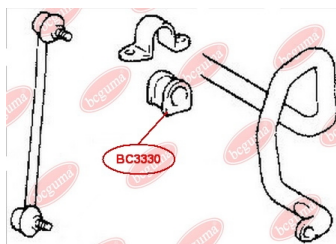

ПОДУШКА (ВТУЛКА) ПЕРЕДНЬОГО СТАБІЛІЗАТОРА

www.bcguma.ua/auto/BC3330

Артикул:	BC3330
GTIN-13:	4823101805857
Номери інших виробників (OEM):	4881533100
Вага, г:	42
Необхідна кількість:	2
Деталей в упаковці:	1
Зовнішній діаметр, мм:	35.0
Внутрішній діаметр, мм:	23.0
Товщина, мм:	41.0
Матеріал:	Гума
Вісь установки:	Передня
Сторона установки:	Зліва / Зправа