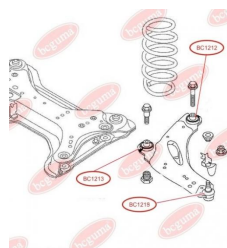

BC1219

ПИЛЬОВИК КУЛЬОВОЇ ОПОРИ

www.bcguma.ua/auto/BC1219

Артикул:	BC1219
GTIN-13:	4823101805932
Номери інших виробників (OEM):	7701477385
Вага, г:	7
Необхідна кількість:	2
Деталей в упаковці:	1
Зовнішній діаметр, мм:	33.0
Внутрішній діаметр, мм:	17.0
Товщина, мм:	24.0
Матеріал:	Гума
Вісь установки:	Передня
Сторона установки:	Зліва / Зправа

ЗАСТОСУВАННЯ:

NISSAN, OPEL, RENAULT, VAUXHALL