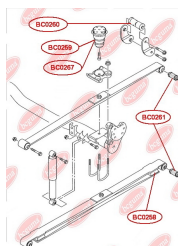

ЗАСТОСУВАННЯ:

VW

BC0260