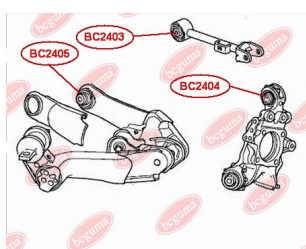

ЗАСТОСУВАННЯ:

HONDA

BC2404

BC2405

САЙЛЕНТБЛОК НИЖНЬОГО ВАЖЕЛЯ ЗАДНЬОЇ ПІДВІСКИ ЗАДНІЙ

www.bcguma.ua/auto/BC2405

Артикул:	BC2405
GTIN-13:	4823101805109
Номери інших виробників (ОЕМ):	52370SWAA01; 52371SWAA01; 52370SJH010; 52371SWAA10
Вага, г:	238
Необхідна кількість:	2
Деталей в упаковці:	1
Зовнішній діаметр, мм:	43.3
Внутрішній діаметр, мм:	12.0
Товщина, мм:	50.0
Матеріал:	Метал / Гума
Вісь установки:	Задня
Сторона установки:	Зліва / Зправа