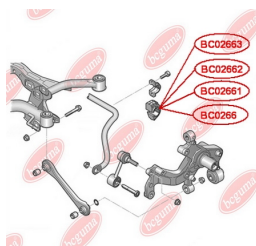

ЗАСТОСУВАННЯ:

AUDI, HONDA, SEAT, SKODA, VW

BC02662