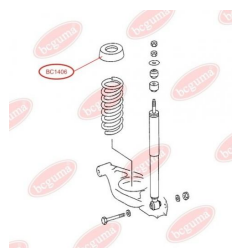

ЗАСТОСУВАННЯ:

MERCEDES-BENZ