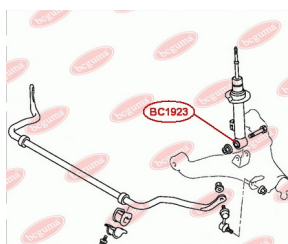

ЗАСТОСУВАННЯ:

mitsubishi

BC1923