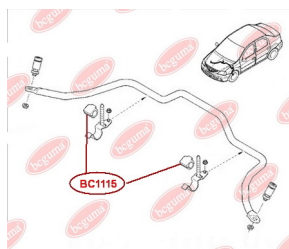

ЗАСТОСУВАННЯ:

DACIA, RENAULT

BC1116**ОПОРА СТІЙКИ АМОРТИЗАТОРА
ПЕРЕДНЬОГО (БЕЗ ПІДШИПНИКА)**www.bcguma.ua/auto/BC1116

Артикул:	BC1116
GTIN-13:	4823101805390
Номери інших виробників (OEM):	8200275528; 8200307941; 6001547499; 6001548403
Вага, г:	378
Необхідна кількість:	2
Деталей в упаковці:	1
Зовнішній діаметр, мм:	104.0
Внутрішній діаметр, мм:	27.0
Товщина, мм:	45.0
Матеріал:	Метал / Гума
Вісь установки:	Передня
Сторона установки:	Зліва / Зправа