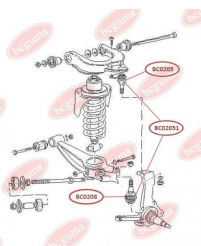

BC0208

ПИЛЬОВИК КУЛЬОВОЇ ОПОРИ

www.bcguma.ua/auto/BC0208

Артикул:	BC0208
GTIN-13:	4823101800241
Номери інших виробників (OEM):	251407187A; 251407187B; 251407187; 4708299; 4708300
Вага, г:	7
Необхідна кількість:	2
Деталей в упаковці:	1
Зовнішній діаметр, мм:	35.0
Внутрішній діаметр, мм:	17.0
Товщина, мм:	20.0
Матеріал:	Гума МБС
Вісь установки:	Передня
Сторона установки:	Зліва / Зправа