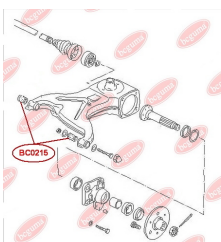

BC0215

САЙЛЕНТБЛОК ЗАДНЬОГО ВАЖЕЛЯ

www.bcguma.ua/auto/BC0215

Артикул:	BC0215
GTIN-13:	4823101800319
Номери інших виробників (OEM):	251501131A
Вага, г:	210
Необхідна кількість:	4
Деталей в упаковці:	1
Зовнішній діаметр, мм:	47.0
Внутрішній діаметр, мм:	12.0
Товщина, мм:	75.0
Матеріал:	Гума / метал
Вісь установки:	Задня
Сторона установки:	Зліва / Зправа

ЗАСТОСУВАННЯ:

VW

ПОДУШКА (ВТУЛКА) ПЕРЕДНЬОГО СТАБІЛІЗАТОРА

www.bcguma.ua/auto/BC0216

Артикул:	BC0216
GTIN-13:	4823101800326
Номери інших виробників (OEM):	7D1411041; 701411041
Вага, г:	30
Необхідна кількість:	2
Деталей в упаковці:	1
Зовнішній діаметр, мм:	-
Внутрішній діаметр, мм:	22.5
Товщина, мм:	30.0
Матеріал:	Гума
Вісь установки:	Передня
Сторона установки:	Зліва / Зправа

ЗАСТОСУВАННЯ:

VW

BC0216