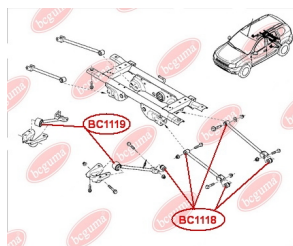

ЗАСТОСУВАННЯ:

DACIA, RENAULT