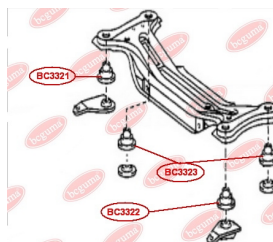

САЙЛЕНТБЛОК ЗАДНЬОЇ БАЛКИ, ПЕРЕДНІЙ ПРАВИЙ

www.bcguma.ua/auto/BC3321

Артикул:	BC3321
GTIN-13:	4823101806014
Номери інших виробників (OEM):	5227133030
Вага, г:	315
Необхідна кількість:	1
Деталей в упаковці:	1
Зовнішній діаметр, мм:	50.6
Внутрішній діаметр, мм:	16.4
Товщина, мм:	49.2
Матеріал:	Метал / Гума
Вісь установки:	Задня
Сторона установки:	Справа