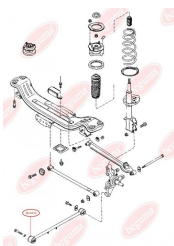

BC1610

САЙЛЕНТБЛОК ПОЗДОВЖНЬОЇ ТЯГИ ЗАДНЬОЇ ПІДВІСКИ ПЕРЕДНІЙ

www.bcguma.ua/auto/BC1610

Артикул:	BC1610
GTIN-13:	4823101803624
Номери інших виробників (OEM):	GA5R28200; GA2A28200
Вага, г:	139
Необхідна кількість:	2
Деталей в упаковці:	1
Зовнішній діаметр, мм:	45.0
Внутрішній діаметр, мм:	12.0
Товщина, мм:	50.0
Матеріал:	Гума / метал
Вісь установки:	Задня
Сторона установки:	Зліва / Зправа

ЗАСТОСУВАННЯ:

MAZDA

САЙЛЕНТБЛОК ПОЗДОВЖНЬОЇ ТЯГИ ЗАДНЬОЇ ПІДВІСКИ ЗАДНІЙ

www.bcguma.ua/auto/BC1611

Артикул:	BC1611
GTIN-13:	4823101803631
Номери інших виробників (OEM):	GA5R28200; GA2A28200
Вага, г:	142
Необхідна кількість:	2
Деталей в упаковці:	1
Зовнішній діаметр, мм:	45.0
Внутрішній діаметр, мм:	20.0
Товщина, мм:	50.0
Матеріал:	Гума / метал
Вісь установки:	Задня
Сторона установки:	Зліва / Зправа

ЗАСТОСУВАННЯ:

MAZDA

BC1611