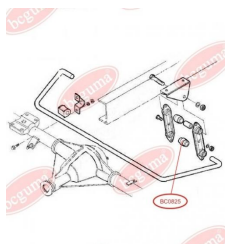

BC0825

ПОДУШКА ЗАДНЬОГО СТАБІЛІЗАТОРА ЗОВНІШНЯ

www.bcguma.ua/auto/BC0825

Артикул:	BC0825
GTIN-13:	4823101801538
Номери інших виробників (OEM):	93801624
Вага, г:	27
Необхідна кількість:	-
Деталей в упаковці:	1
Зовнішній діаметр, мм:	38.0
Внутрішній діаметр, мм:	22.0
Товщина, мм:	40.0
Матеріал:	Гума
Вісь установки:	Задня
Сторона установки:	Зліва / Зправа

ЗАСТОСУВАННЯ:

IVECO, SMART

BC0826

ПОДУШКА ЗАДНЬОГО СТАБІЛІЗАТОРА ЗОВНІШНЯ

www.bcguma.ua/auto/BC0826

Артикул:	BC0826
GTIN-13:	4823101801545
Номери інших виробників (OEM):	93801623
Вага, г:	24
Необхідна кількість:	-
Деталей в упаковці:	1
Зовнішній діаметр, мм:	38.0
Внутрішній діаметр, мм:	24.0
Товщина, мм:	40.0
Матеріал:	Гума
Вісь установки:	Задня
Сторона установки:	Зліва / Зправа

ЗАСТОСУВАННЯ:

IVECO