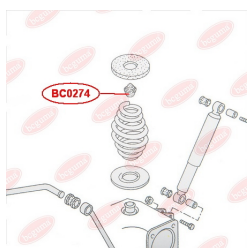

ЗАСТОСУВАННЯ:

VW

**ВІДБІЙНИК СТОПОРНИЙ ДЛЯ БОРТІВ**www.bcguma.ua/auto/BC0275

Артикул:	BC0275
GTIN-13:	4823101806656
Номери інших виробників (ОЕМ):	245829577A
Вага, г:	19
Необхідна кількість:	6
Деталей в упаковці:	1
Зовнішній діаметр, мм:	32.0
Внутрішній діаметр, мм:	7.0
Товщина, мм:	37.0
Матеріал:	Гума
Вісь установки:	Задня
Сторона установки:	Зліва / Зправа