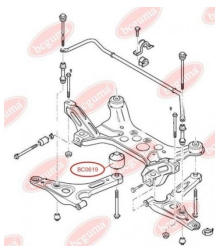

ЗАСТОСУВАННЯ:

FORD

BC0619

САЙЛЕНТБЛОК ПЕРЕДЬОГО ВАЖЕЛЯ ЗАДНІЙ

www.bcguma.ua/auto/BC0619

Артикул:	BC0619
GTIN-13:	4823101801156
Номери інших виробників (ОЕМ):	4042024; YC153A262AF; YC153A262AE; YC153A262AD; 4372132; 1495717; 4540787
Вага, г:	342
Необхідна кількість:	2
Деталей в упаковці:	1
Зовнішній діаметр, мм:	66.5
Внутрішній діаметр, мм:	16.7
Товщина, мм:	72.4
Матеріал:	Гума / метал
Вісь установки:	Задня Передня
Сторона установки:	Зліва / Зправа