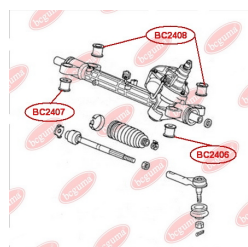

ЗАСТОСУВАННЯ:

HONDA

BC2406

САЙЛЕНТБЛОК РУЛЬОВОЇ РЕЙКИ

www.bcguma.ua/auto/BC2406

Артикул:	BC2406
GTIN-13:	4823101805116
Номери інших виробників (ОЕМ):	53684SWCG01
Вага, г:	77
Необхідна кількість:	1
Деталей в упаковці:	1
Зовнішній діаметр, мм:	31.0
Внутрішній діаметр, мм:	10.0
Товщина, мм:	29.0
Матеріал:	Гума / метал
Вісь установки:	Передня
Сторона установки:	Зліва