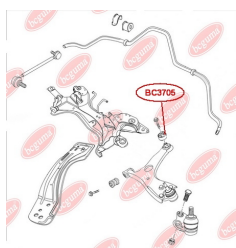

ЗАСТОСУВАННЯ:

CHERY, TOYOTA

ВТУЛКА СТІЙКИ СТАБІЛІЗАТОРА ПЕРЕДЬОГО

www.bcguma.ua/auto/BC3706

Артикул:	BC3706
GTIN-13:	4823101806342
Номери інших виробників (OEM):	1014001672
Вага, г:	5
Необхідна кількість:	8
Деталей в упаковці:	1
Зовнішній діаметр, мм:	25.0
Внутрішній діаметр, мм:	9.0
Товщина, мм:	12.0
Матеріал:	Гума
Вісь установки:	Передня
Сторона установки:	Зліва / Зправа