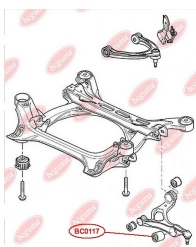

BC0117

САЙЛЕНТБЛОК ПЕРЕДЬОГО НИЖЬОГО ВАЖЕЛЯ

www.bcguma.ua/auto/BC0117

Артикул:	BC0117
GTIN-13:	4823101805642
Номери інших виробників (ОЕМ):	7L0412333A; 95534324301
Вага, г:	312
Необхідна кількість:	2
Деталей в упаковці:	1
Зовнішній діаметр, мм:	46.5
Внутрішній діаметр, мм:	14.2
Товщина, мм:	74.0
Матеріал:	Метал / Гума
Вісь установки:	Передня
Сторона установки:	Зліва / Зправа

ЗАСТОСУВАННЯ:

AUDI, PORSCHE, VW

САЙЛЕНТБЛОК ПЕРЕДЬОГО ВЕРХЬОГО ВАЖЕЛЯ, ПОСИЛЕНИЙ "BAD ROADS"

www.bcguma.ua/auto/BC0120

Артикул:	BC0120
GTIN-13:	4823101805864
Номери інших виробників (ОЕМ):	4B0407515; 4D0407515C
Вага, г:	151
Необхідна кількість:	4
Деталей в упаковці:	1
Зовнішній діаметр, мм:	46.5
Внутрішній діаметр, мм:	10.0
Товщина, мм:	40.0
Матеріал:	Метал / Гума
Вісь установки:	Передня
Сторона установки:	Зліва / Зправа

ЗАСТОСУВАННЯ:

AUDI, SAAB, SEAT, SKODA, VW

BC0120