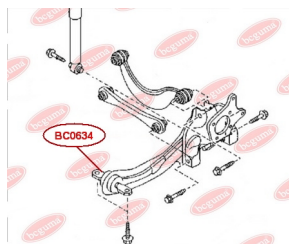

ЗАСТОСУВАННЯ:

FORD, MAZDA, VOLVO

BC0634