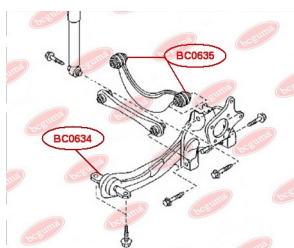

ЗАСТОСУВАННЯ:

FORD, MAZDA, VOLVO

BC0634

BC0635

САЙЛЕНТБЛОК ПОПЕРЕЧНОГО ВАЖЕЛЯ ЗАДНЬОЇ ПІДВІСКИ

www.bcguma.ua/auto/BC0635

Артикул:	BC0635
GTIN-13:	4823101805338
Номери інших виробників (OEM):	1061659; 1061660; 1136072; 1317609; 1329730; 1136073; 1517403; 1448127; 1524422; 1502440; 1686184; 8M515500AB; 8M515500BB; AV615500CA; BP4K28C10B; BVM228C10; 31277305; 31212503; 31201356
Вага, г:	133
Необхідна кількість:	4
Деталей в упаковці:	1
Зовнішній діаметр, мм:	36.3
Внутрішній діаметр, мм:	12.2
Товщина, мм:	35.0
Матеріал:	Метал / Гума
Вісь установки:	Задня
Сторона установки:	Зліва / Зправа