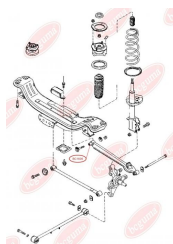

ЗАСТОСУВАННЯ:

MAZDA

BC1609

САЙЛЕНТБЛОК ПОПЕРЕЧНОГО ВАЖЕЛЯ ЗАДНЬОЇ ПІДВІСКИ ЗАДНІЙ

www.bcguma.ua/auto/BC1609

Артикул:	BC1609
GTIN-13:	4823101803617
Номери інших виробників (ОЕМ):	GC5J2860X; GA2A2860XA; GC5J28600
Вага, г:	164
Необхідна кількість:	2
Деталей в упаковці:	1
Зовнішній діаметр, мм:	35.0
Внутрішній діаметр, мм:	12.0
Товщина, мм:	64.0
Матеріал:	Гума / метал
Вісь установки:	Задня
Сторона установки:	Зліва / Зправа