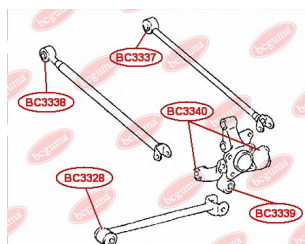

ЗАСТОСУВАННЯ:

LEXUS, TOYOTA

BC3340

САЙЛЕНТБЛОК ЗАДНЬОЇ ЦАПФИ

www.bcguma.ua/auto/BC3340

Артикул:	BC3340
GTIN-13:	4823101805741
Номери інших виробників (ОЕМ):	4221020010
Вага, г:	113
Необхідна кількість:	4
Деталей в упаковці:	1
Зовнішній діаметр, мм:	37.3
Внутрішній діаметр, мм:	14.0
Товщина, мм:	42.0
Матеріал:	Метал / Гума
Вісь установки:	Задня
Сторона установки:	Зліва / Зправа