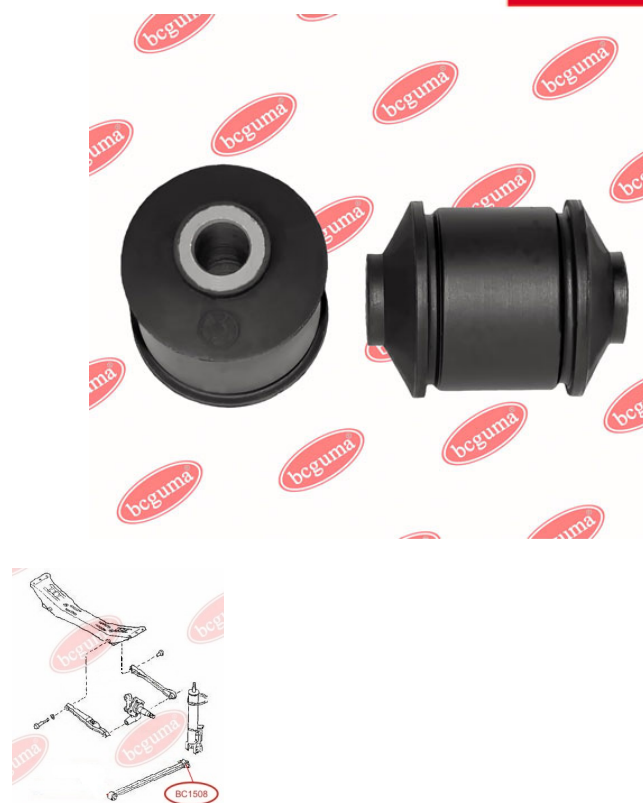

BC1507

САЙЛЕНТБЛОК ПОЗДОВЖНОГО ВАЖЕЛЯ ЗАДНЬОЇ ПІДВІСКИ

www.bcguma.ua/auto/BC1507

Артикул:	BC1507
GTIN-13:	4823101803433
Номери інших виробників (OEM):	G03028200A
Вага, г:	93
Необхідна кількість:	2
Деталей в упаковці:	1
Зовнішній діаметр, мм:	36.0
Внутрішній діаметр, мм:	10.0
Товщина, мм:	60.0
Матеріал:	Гума / метал
Вісь установки:	Задня
Сторона установки:	Зліва / Зправа

ЗАСТОСУВАННЯ:

MAZDA

САЙЛЕНТБЛОК ПОЗДОВЖНОГО ВАЖЕЛЯ ЗАДНЬОЇ ПІДВІСКИ

www.bcguma.ua/auto/BC1508

Артикул:	BC1508
GTIN-13:	4823101803440
Номери інших виробників (OEM):	G03028200A
Вага, г:	84
Необхідна кількість:	2
Деталей в упаковці:	1
Зовнішній діаметр, мм:	35.0
Внутрішній діаметр, мм:	10.0
Товщина, мм:	50.0
Матеріал:	Гума / метал
Вісь установки:	Задня
Сторона установки:	Зліва / Зправа

ЗАСТОСУВАННЯ:

MAZDA

BC1508