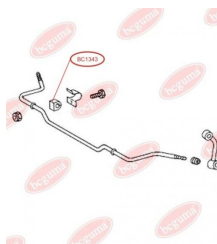

ЗАСТОСУВАННЯ:

MERCEDES-BENZ

BC1343