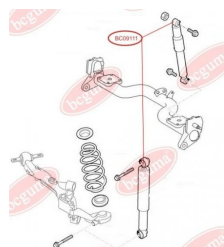

ЗАСТОСУВАННЯ:

FIAT, OPEL

BC0911

ВТУЛКА ЗАДНЬОГО АМОРТИЗАТОРА, ВЕРХНЯ (ПЛАСТИК)

www.bcguma.ua/auto/BC0911

Артикул:	BC0911
GTIN-13:	4823101801699
Номери інших виробників (OEM):	46824682; 46825166; 51714754; 46749274
Вага, г:	69
Необхідна кількість:	2
Деталей в упаковці:	1
Зовнішній діаметр, мм:	42.0
Внутрішній діаметр, мм:	14.0
Товщина, мм:	32.0
Матеріал:	Поліамід / резина / метал
Вісь установки:	Задня
Сторона установки:	Зліва / Зправа