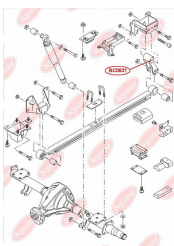

BC0631

САЙЛЕНТБЛОК СЕРЕЖКИ РЕСОРИ

www.bcguma.ua/auto/BC0631

Артикул:	BC0631
GTIN-13:	4823101801279
Номери інших виробників (OEM):	4531471; YC155776AC
Вага, г:	165
Необхідна кількість:	2
Деталей в упаковці:	1
Зовнішній діаметр, мм:	37.0
Внутрішній діаметр, мм:	14.0
Товщина, мм:	80.0
Матеріал:	Гума / метал
Вісь установки:	Задня
Сторона установки:	Зліва / Зправа

ЗАСТОСУВАННЯ:

FORD

САЙЛЕНТБЛОК ОПОРИ ЗАДНЬОЇ, ДВИГУНА (КПП)

www.bcguma.ua/auto/BC0632

Артикул:	BC0632
GTIN-13:	4823101801286
Номери інших виробників (OEM):	1070177; 1102416; 5062530; 5208219; 98AB6P082MB; 9T166P082BB
Вага, г:	153
Необхідна кількість:	1
Деталей в упаковці:	1
Зовнішній діаметр, мм:	70.0
Внутрішній діаметр, мм:	10.0
Товщина, мм:	42.0
Матеріал:	Полімер/Гума/Метал
Вісь установки:	Передній міст
Сторона установки:	Ззаду

ЗАСТОСУВАННЯ:

FORD

BC0632