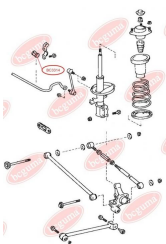

BC3314

ПОДУШКА СТАБІЛІЗАТОРА ЗАДНЬОЇ ПІДВІСКИ

www.bcguma.ua/auto/BC3314

Артикул:	BC3314
GTIN-13:	4823101804935
Номери інших виробників (ОЕМ):	4881833020; 4881833021
Вага, г:	49
Необхідна кількість:	2
Деталей в упаковці:	1
Зовнішній діаметр, мм:	30.0
Внутрішній діаметр, мм:	15.0
Товщина, мм:	36.0
Матеріал:	Гума
Вісь установки:	Задня
Сторона установки:	Зліва / Зправа

ЗАСТОСУВАННЯ:

LEXUS, TOYOTA

ВТУЛКА ЗАДНЬОГО СТАБІЛІЗАТОРА

www.bcguma.ua/auto/BC3315

Артикул:	BC3315
GTIN-13:	4823101804942
Номери інших виробників (ОЕМ):	9038513008
Вага, г:	14
Необхідна кількість:	2
Деталей в упаковці:	1
Зовнішній діаметр, мм:	27.0
Внутрішній діаметр, мм:	13.5
Товщина, мм:	23.5
Матеріал:	Гума
Вісь установки:	Задня
Сторона установки:	Зліва / Зправа

ЗАСТОСУВАННЯ:

TOYOTA

BC3315