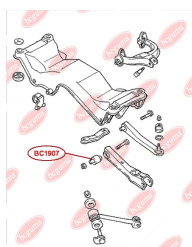

BC1906

САЙЛЕНТБЛОК ЗАДНЬОГО ПОПЕРЕЧНОГО ВАЖЕЛЯ ПІДВІСКИ

www.bcguma.ua/auto/BC1906

Артикул:	BC1906
GTIN-13:	4823101803969
Номери інших виробників (ОЕМ):	MB809239; MR102012; MR244851; MR403464; MN100110
Вага, г:	144
Необхідна кількість:	4
Деталей в упаковці:	1
Зовнішній діаметр, мм:	35.0
Внутрішній діаметр, мм:	12.5
Товщина, мм:	50.0
Матеріал:	Гума / метал
Вісь установки:	Задня / Передня
Сторона установки:	Зліва / Зправа

ЗАСТОСУВАННЯ:

MITSUBISHI, PROTON

САЙЛЕНТБЛОК ЗАДНЬОГО ПОПЕРЕЧНОГО ВАЖЕЛЯ

www.bcguma.ua/auto/BC1907

Артикул:	BC1907
GTIN-13:	4823101803976
Номери інших виробників (ОЕМ):	MB809170; 0401065
Вага, г:	177
Необхідна кількість:	2
Деталей в упаковці:	1
Зовнішній діаметр, мм:	36.0
Внутрішній діаметр, мм:	12.0
Товщина, мм:	66.0
Матеріал:	Гума / метал
Вісь установки:	Задня
Сторона установки:	Зліва / Зправа

ЗАСТОСУВАННЯ:

MITSUBISHI

BC1907