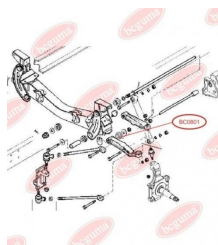

BC0639

ПИЛЬОВИК КУЛЬОВОЇ ОПОРИ

www.bcguma.ua/auto/BC0639

Артикул:	BC0639
GTIN-13:	4823101806083
Номери інших виробників (OEM):	5021430; 1658595; 1658665; 6154162; 6193219; 6128321; 1579763; 72GB3395AA; 72GB3395A2E; 82GB3395AA; 82GB3395A2E; 86VB3395A1C; 86VB3395A1D; 86VB3395A2C; 86VB3395A2E; 880X3K209G; 880X3K209GA
Вага, г:	9
Необхідна кількість:	2
Деталей в упаковці:	1
Зовнішній діаметр, мм:	40.0
Внутрішній діаметр, мм:	17.0
Товщина, мм:	30.0
Матеріал:	Гума
Вісь установки:	Передня
Сторона установки:	Зліва / Зправа

ЗАСТОСУВАННЯ:

BMW, FORD

ВТУЛКА ТОРСИОНА ПЕРЕДНЬОЇ ПІДВІСКИ

www.bcguma.ua/auto/BC0801

Артикул:	BC0801
GTIN-13:	4823101801309
Номери інших виробників (OEM):	93807640
Вага, г:	217
Необхідна кількість:	-
Деталей в упаковці:	1
Зовнішній діаметр, мм:	52.0
Внутрішній діаметр, мм:	29.0
Товщина, мм:	44.0
Матеріал:	Гума / метал
Вісь установки:	Передня
Сторона установки:	Зліва / Зправа

ЗАСТОСУВАННЯ:

IVECO, RENAULT TRUCKS

BC0801