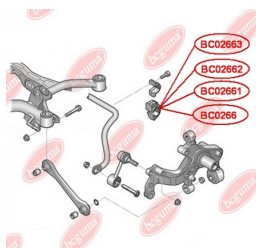

ЗАСТОСУВАННЯ:

AUDI, HONDA, SEAT, SKODA, VW