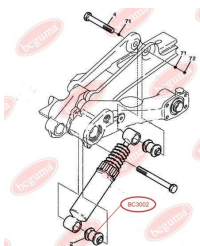

ЗАСТОСУВАННЯ:

CITROËN, PEUGEOT

BC3002

BC3003

САЙЛЕНТБЛОК АМОРТИЗАТОРА ЗАДЬОГО НИЖНІЙ

www.bcguma.ua/auto/BC3003

Артикул:	BC3003
GTIN-13:	4823101804447
Номери інших виробників (OEM):	517111
Вага, г:	82
Необхідна кількість:	2
Деталей в упаковці:	1
Зовнішній діаметр, мм:	34.5
Внутрішній діаметр, мм:	16.0
Товщина, мм:	45.0
Матеріал:	Гума / метал
Вісь установки:	Задня
Сторона установки:	Зліва / Зправа