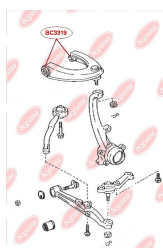

BC3318

САЙЛЕНТБЛОК НИЖНЬОГО ПЕРЕДНЬОГО ВАЖЕЛЯ

www.bcguma.ua/auto/BC3318

Артикул:	BC3318
GTIN-13:	4823101805710
Номери інших виробників (OEM):	4865433050; 4806828120; 4806928120; 4865428060; 4806806070; 4806806080; 4806833050; 4806833060; 4806833070; 4806906070; 4806906080; 4806933050; 4806933060; 4806933070
Вага, г:	377
Необхідна кількість:	2
Деталей в упаковці:	1
Зовнішній діаметр, мм:	32.5
Внутрішній діаметр, мм:	-
Товщина, мм:	170.0
Матеріал:	Гума / метал
Вісь установки:	Передня
Сторона установки:	Зліва / Зправа

ЗАСТОСУВАННЯ:

LEXUS, TOYOTA

САЙЛЕНТБЛОК ПЕРЕДНЬОГО ВЕРХНЬОГО ВАЖЕЛЯ

www.bcguma.ua/auto/BC3319

Артикул:	BC3319
GTIN-13:	4823101804973
Номери інших виробників (OEM):	4861029115; 4861029055
Вага, г:	177
Необхідна кількість:	4
Деталей в упаковці:	1
Зовнішній діаметр, мм:	41.0
Внутрішній діаметр, мм:	10.0
Товщина, мм:	49.0
Матеріал:	Гума / метал
Вісь установки:	Передня
Сторона установки:	Зліва / Зправа

ЗАСТОСУВАННЯ:

LEXUS, TOYOTA

BC3319