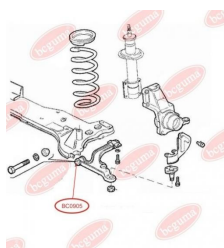

BC0905

САЙЛЕНТБЛОК ПЕРЕДЬОГО ВАЖЕЛЯ ПЕРЕДНІЙ БЕЗ РАСПОРНОЇ ВТУЛКИ

www.bcguma.ua/auto/BC0905

Артикул:	BC0905
GTIN-13:	4823101801637
Номери інших виробників (ОЕМ):	1300507080; 1320348080; 352393
Вага, г:	85
Необхідна кількість:	2
Деталей в упаковці:	1
Зовнішній діаметр, мм:	46.0
Внутрішній діаметр, мм:	26.0
Товщина, мм:	58.0
Матеріал:	Гума
Вісь установки:	Передня
Сторона установки:	Зліва / Зправа

ЗАСТОСУВАННЯ:

CITROËN, FIAT, PEUGEOT