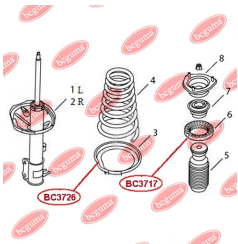

BC3717

ПРОСТАВКА ЗАДНЬОЇ ПРУЖИНИ, ВЕРХНЯ

www.bcguma.ua/auto/BC3717

Артикул:	BC3717
GTIN-13:	4823101806397
Номери інших виробників (OEM):	1400625180
Вага, г:	108
Необхідна кількість:	2
Деталей в упаковці:	1
Зовнішній діаметр, мм:	115.0
Внутрішній діаметр, мм:	74.0
Товщина, мм:	26.0
Матеріал:	Гума
Вісь установки:	Задня
Сторона установки:	Зліва / Зправа

ЗАСТОСУВАННЯ:

GEELY

ПРОКЛАДКА ЗАДНЬОЇ ПРУЖИНИ, ВЕРХНЯ

www.bcguma.ua/auto/BC3719

Артикул:	BC3719
GTIN-13:	4823101806403
Номери інших виробників (OEM):	T112911031
Вага, г:	133
Необхідна кількість:	2
Деталей в упаковці:	1
Зовнішній діаметр, мм:	130.0
Внутрішній діаметр, мм:	96.0
Товщина, мм:	19.0
Матеріал:	Гума
Вісь установки:	Задня
Сторона установки:	Зліва / Зправа

ЗАСТОСУВАННЯ:

CHERY

BC3719