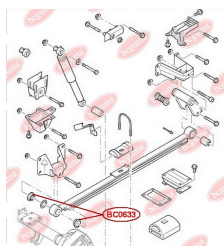

BC0633

САЙЛЕНТБЛОК ЗАДНЬОЇ ПЕСОРИ ПЕРЕДНІЙ, ПОСИЛЕНИЙ "BAD ROADS"

www.bcguma.ua/auto/BC0633

Артикул:	BC0633
GTIN-13:	4823101801293
Номери інших виробників (OEM):	1431019; 1453843; 1453844; 1453845; 6C165781AA; 6C165781BA; 6C165781CA
Вага, г:	244
Необхідна кількість:	4
Деталей в упаковці:	1
Зовнішній діаметр, мм:	60.0
Внутрішній діаметр, мм:	16.0
Товщина, мм:	36.0
Матеріал:	Метал / Гума
Вісь установки:	Задня
Сторона установки:	Зліва / Зправа

ЗАСТОСУВАННЯ:

FORD

BC0634

САЙЛЕНТБЛОК ЗАДНЬОГО ПОЗДОВЖНЬОГО ВАЖЕЛЯ

www.bcguma.ua/auto/BC0634

Артикул:	BC0634
GTIN-13:	4823101805383
Номери інших виробників (OEM):	1254368; 1304124; 1061670; 98AG5K896AB; 3M515K896AC; C2Y62846X; 30666331; 30666821
Вага, г:	388
Необхідна кількість:	2
Деталей в упаковці:	1
Зовнішній діаметр, мм:	60.5
Внутрішній діаметр, мм:	14.2
Товщина, мм:	143.0
Матеріал:	Метал / Гума
Вісь установки:	Задня
Сторона установки:	Зліва / Зправа

ЗАСТОСУВАННЯ:

FORD, MAZDA, VOLVO