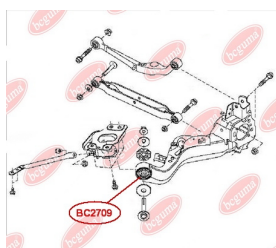

BC2709

САЙЛЕНТБЛОК ЗАДНЬОГО ПОЗДОВЖНЬОГО ВАЖЕЛЯ

www.bcguma.ua/auto/BC2709

Артикул:	BC2709
GTIN-13:	4823101805635
Номери інших виробників (ОЕМ):	55501JD00A; 55044JG00A; 55044JG00B; 55502JG000; 55502JY00A; 55502JG02B; 55501JG02B
Вага, г:	542
Необхідна кількість:	2
Деталей в упаковці:	1
Зовнішній діаметр, мм:	69.3
Внутрішній діаметр, мм:	14.2
Товщина, мм:	62.0
Матеріал:	Метал / Гума
Вісь установки:	Задня
Сторона установки:	Зліва / Зправа

ЗАСТОСУВАННЯ:

NISSAN

BC2710

САЙЛЕНТБЛОК ПЕРЕДНЬОГО ВАЖЕЛЯ ЗАДНІЙ, БЕЗ КРОНШТЕЙНА

www.bcguma.ua/auto/BC2710

Артикул:	BC2710
GTIN-13:	4823101805475
Номери інших виробників (ОЕМ):	545004M501; 545004M401
Вага, г:	141
Необхідна кількість:	2
Деталей в упаковці:	1
Зовнішній діаметр, мм:	49.5
Внутрішній діаметр, мм:	20.8
Товщина, мм:	38.2
Матеріал:	Метал / Гума
Вісь установки:	Передня
Сторона установки:	Зліва / Зправа

ЗАСТОСУВАННЯ:

NISSAN