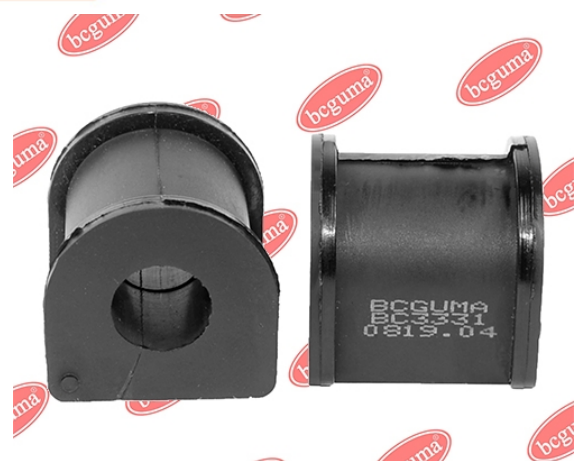

BC3331

ПОДУШКА (ВТУЛКА) ЗАДНЬОГО СТАБІЛІЗАТОРА

www.bcguma.ua/auto/BC3331

Артикул:	BC3331
GTIN-13:	4823101805918
Номери інших виробників (OEM):	4881812170; 4881806260; 4881833100; 4881833101
Вага, г:	32
Необхідна кількість:	2
Деталей в упаковці:	1
Зовнішній діаметр, мм:	30.0
Внутрішній діаметр, мм:	15.5
Товщина, мм:	36.0
Матеріал:	Гума
Вісь установки:	Задня
Сторона установки:	Зліва / Зправа

ЗАСТОСУВАННЯ:

TOYOTA

BC3332

ВТУЛКА ПЕРЕДНЬОГО СТАБІЛІЗАТОРА ЛІВА

www.bcguma.ua/auto/BC3332

Артикул:	BC3332
GTIN-13:	4823101805260
Номери інших виробників (OEM):	4881542070
Вага, г:	118
Необхідна кількість:	1
Деталей в упаковці:	1
Зовнішній діаметр, мм:	-
Внутрішній діаметр, мм:	20.0
Товщина, мм:	54.0
Матеріал:	Гума
Вісь установки:	Передня
Сторона установки:	Зліва

ЗАСТОСУВАННЯ:

TOYOTA