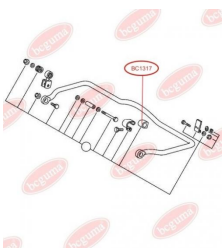

BC1317

ПОДУШКА (ВТУЛКА) ЗАДНЬОГО СТАБІЛІЗАТОРА

www.bcguma.ua/auto/BC1317

Артикул:	BC1317
GTIN-13:	4823101802443
Номери інших виробників (OEM):	A6013260482
Вага, г:	29
Необхідна кількість:	2
Деталей в упаковці:	1
Зовнішній діаметр, мм:	34.0
Внутрішній діаметр, мм:	24.0
Товщина, мм:	39.0
Матеріал:	Гума
Вісь установки:	Задня
Сторона установки:	Зліва / Зправа

ЗАСТОСУВАННЯ:

MERCEDES-BENZ, VW

УПОРНА ПРОКЛАДКА, ЛИСТОВА ПЕСОРА, ПОСИЛЕНА "BAD ROADS"

www.bcguma.ua/auto/BC1318

Артикул:	BC1318
GTIN-13:	4823101802450
Номери інших виробників (OEM):	A6673250084
Вага, г:	70
Необхідна кількість:	-
Деталей в упаковці:	1
Зовнішній діаметр, мм:	-
Внутрішній діаметр, мм:	-
Товщина, мм:	8.0
Матеріал:	Гума
Вісь установки:	-
Сторона установки:	-

ЗАСТОСУВАННЯ:

MAN, MERCEDES-BENZ, VOLVO

BC1318