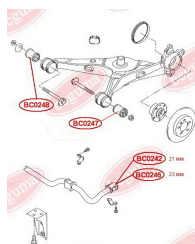

ЗАСТОСУВАННЯ:

VW

BC0248