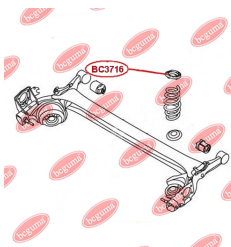

ЗАСТОСУВАННЯ:

GEELY

BC3716