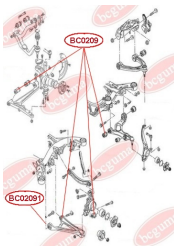

BC02091

САЙЛЕНТБЛОК НИЖНЬОГО ВАЖЕЛЯ ЗАДНЬОЇ ПІДВІСКИ (ПЕРЕДНІЙ)

www.bcguma.ua/auto/BC02091

Артикул:	BC02091
GTIN-13:	4823101805666
Номери інших виробників (ОЕМ):	95533101711; 95533101811; 7P0505312E; 7P0505311E; 7L0505311B; 7L0505312B
Вага, г:	299
Необхідна кількість:	2
Деталей в упаковці:	1
Зовнішній діаметр, мм:	60.2
Внутрішній діаметр, мм:	14.2
Товщина, мм:	70.0
Матеріал:	Метал / Гума
Вісь установки:	Задня
Сторона установки:	Зліва / Зправа

ЗАСТОСУВАННЯ:

AUDI, PORSCHE, VW

САЙЛЕНТБЛОК НИЖНЬОГО ВАЖЕЛЯ

www.bcguma.ua/auto/BC0210

Артикул:	BC0210
GTIN-13:	4823101800265
Номери інших виробників (ОЕМ):	701407140C; 7D0407140A; 7D0407140
Вага, г:	251
Необхідна кількість:	2
Деталей в упаковці:	1
Зовнішній діаметр, мм:	46.0
Внутрішній діаметр, мм:	14.0
Товщина, мм:	60.0
Матеріал:	Гума / метал
Вісь установки:	Задня Передня
Сторона установки:	Зліва / Зправа

ЗАСТОСУВАННЯ:

VW

BC0210