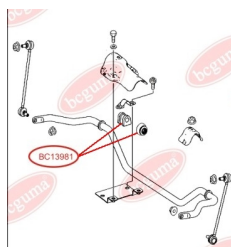

ЗАСТОСУВАННЯ:

MERCEDES-BENZ

BC13981

BC1399**САЙЛЕНТБЛОК ВАЖЕЛЯ ПІДВІСКИ**www.bcguma.ua/auto/BC1399

Артикул:	BC1399
GTIN-13:	4823101803143
Номери інших виробників (OEM):	A6393520450
Вага, г:	420
Необхідна кількість:	4
Деталей в упаковці:	1
Зовнішній діаметр, мм:	60.0
Внутрішній діаметр, мм:	14.0
Товщина, мм:	52.0
Матеріал:	Гума / метал
Вісь установки:	Передня
Сторона установки:	Зліва / Зправа