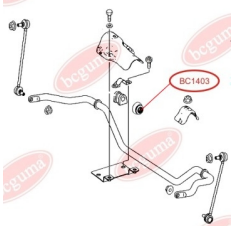

BC1403

ПИЛЬОВИК ВТУЛКИ СТАБІЛІЗАТОРА

www.bcguma.ua/auto/BC1403

Артикул:	BC1403
GTIN-13:	4823101804331
Номери інших виробників (ОЕМ):	A6393230292
Вага, г:	6
Необхідна кількість:	4
Деталей в упаковці:	1
Зовнішній діаметр, мм:	22.0
Внутрішній діаметр, мм:	43.0
Товщина, мм:	27.0
Матеріал:	Гума
Вісь установки:	Передня
Сторона установки:	Зліва / Зправа

ЗАСТОСУВАННЯ:

MERCEDES-BENZ

ВТУЛКА ЗАДНЬОГО АМОРТИЗАТОРА З МЕТАЛЕВОЮ ВТУЛКОЮ, НИЖНЯ

www.bcguma.ua/auto/BC1404

Артикул:	BC1404
GTIN-13:	4823101803181
Номери інших виробників (ОЕМ):	A1243201031; A2013260800; A2013261000; A2013261500; A2013261600; A1243202031; A1243200931; A1243200531; A1243200431; A1243200231; A1243200031; A2013261900
Вага, г:	56
Необхідна кількість:	2
Деталей в упаковці:	1
Зовнішній діаметр, мм:	16.0
Внутрішній діаметр, мм:	10.0
Товщина, мм:	40.0
Матеріал:	Гума / метал
Вісь установки:	Задня
Сторона установки:	Зліва / Зправа

BC1404

ЗАСТОСУВАННЯ:

MERCEDES-BENZ