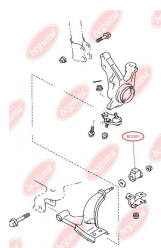

ЗАСТОСУВАННЯ:

TOYOTA

BC3301