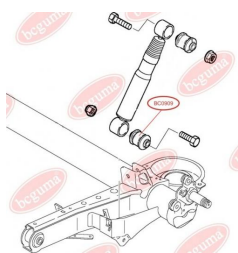

BC0909

САЙЛЕНТБЛОК АМОРТИЗАТОРА ЗАДНЬОГО, НИЖНІЙ

www.bcguma.ua/auto/BC0909

Артикул:	BC0909
GTIN-13:	4823101801675
Номери інших виробників (OEM):	522062; 1472116080
Вага, г:	93
Необхідна кількість:	2
Деталей в упаковці:	1
Зовнішній діаметр, мм:	35.5
Внутрішній діаметр, мм:	12.0
Товщина, мм:	45.0
Матеріал:	Гума / метал
Вісь установки:	Задня
Сторона установки:	Зліва / Зправа

ЗАСТОСУВАННЯ:

CITROËN, FIAT, LANCIA, OPEL, PEUGEOT, SEAT, VAUXHALL, VW

ВТУЛКА ЗАДНЬОГО АМОРТИЗАТОРА НИЖНЯ

www.bcguma.ua/auto/BC0910

Артикул:	BC0910
GTIN-13:	4823101801682
Номери інших виробників (OEM):	51725173; 51713238; 51738251; 51738252; 51735982; 51770807; 51755353; 51906053; 51883458; 51879968; 51815192; 51858711; 51819223; 51810129; 51714758; 46821495; 46799280; 46820858; 46847763; 51714755; 46789873; 51755255
Вага, г:	37
Необхідна кількість:	2
Деталей в упаковці:	1
Зовнішній діаметр, мм:	41.5
Внутрішній діаметр, мм:	19.5
Товщина, мм:	38.5
Матеріал:	Гума
Вісь установки:	Задня
Сторона установки:	Зліва / Зправа

BC0910

ЗАСТОСУВАННЯ:

AUDI, CITROËN, FIAT, OPEL, PEUGEOT, VW