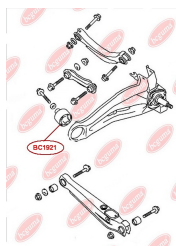

ЗАСТОСУВАННЯ:

MITSUBISHI

BC1921