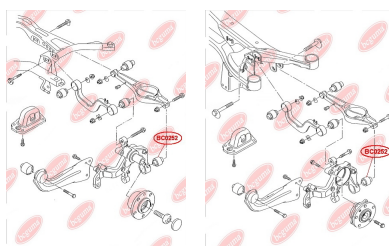

САЙЛЕНТБЛОК ЗАДНЬОГО НИЖНЬОГО ВАЖЕЛЯ ЗОВНІШНІЙ

www.bcguma.ua/auto/BC0252

Артикул:	BC0252
GTIN-13:	4823101800647
Номери інших виробників (OEM):	1K0505553; 1K0505553A; 3C0505553
Вага, г:	109
Необхідна кількість:	2
Деталей в упаковці:	1
Зовнішній діаметр, мм:	38.0
Внутрішній діаметр, мм:	12.0
Товщина, мм:	50.0
Матеріал:	Гума / метал
Вісь установки:	Задня
Сторона установки:	Зліва / Зправа