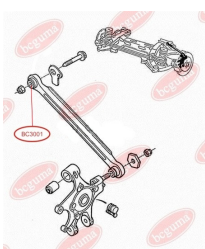

BC3001

САЙЛЕНТБЛОК ЗАДНЬОЇ ПОПЕРЕЧНОЇ ТЯГИ СТАБІЛІЗАТОРА

www.bcguma.ua/auto/BC3001

Артикул:	BC3001
GTIN-13:	4823101804423
Номери інших виробників (OEM):	331611; 331612
Вага, г:	52
Необхідна кількість:	2
Деталей в упаковці:	1
Зовнішній діаметр, мм:	32.0
Внутрішній діаметр, мм:	17.0
Товщина, мм:	34.0
Матеріал:	Гума / метал
Вісь установки:	Задня
Сторона установки:	Зліва / Зправа

ЗАСТОСУВАННЯ:

MAZDA, MERCEDES-BENZ, NISSAN, OPEL, PEUGEOT, RENAULT, VAUXHALL

ВТУЛКА ЗАДНЬОГО АМОРТИЗАТОРА, НИЖНЯ

www.bcguma.ua/auto/BC3002

Артикул:	BC3002
GTIN-13:	4823101804430
Номери інших виробників (OEM):	517109; 97501154
Вага, г:	80
Необхідна кількість:	2
Деталей в упаковці:	1
Зовнішній діаметр, мм:	35.0
Внутрішній діаметр, мм:	14.0
Товщина, мм:	40.0
Матеріал:	Гума / метал
Вісь установки:	Задня
Сторона установки:	Зліва / Зправа

ЗАСТОСУВАННЯ:

CITROËN, PEUGEOT

BC3002