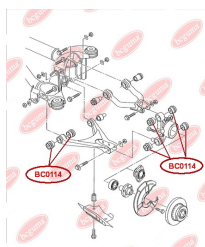

ЗАСТОСУВАННЯ:

AUDI, SEAT, SKODA, VW

BC0114

САЙЛЕНТБЛОК ВАЖЕЛЯ (ЗАДНЬОЇ ЦАПФИ)

www.bcguma.ua/auto/BC0114

Артикул:	BC0114
GTIN-13:	4823101800159
Номери інших виробників (ОЕМ):	8E0505172A
Вага, г:	147
Необхідна кількість:	12
Деталей в упаковці:	1
Зовнішній діаметр, мм:	36.0
Внутрішній діаметр, мм:	12.0
Товщина, мм:	30.0
Матеріал:	Гума / метал
Вісь установки:	Задня
Сторона установки:	Зліва / Зправа