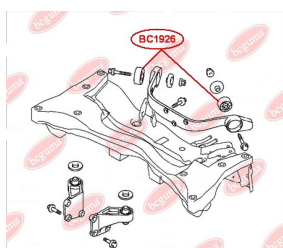

BC1926

САЙЛЕНТБЛОК ЗАДНЬОГО ДИФЕРЕНЦІАЛА

www.bcguma.ua/auto/BC1926

Артикул:	BC1926
GTIN-13:	4823101805451
Номери інших виробників (OEM):	MN100065; MR594994
Вага, г:	178
Необхідна кількість:	2
Деталей в упаковці:	1
Зовнішній діаметр, мм:	60.5
Внутрішній діаметр, мм:	12.0
Товщина, мм:	38.0
Матеріал:	Метал / Гума
Вісь установки:	Задня
Сторона установки:	Зліва / Зправа

ЗАСТОСУВАННЯ:

MITSUBISHI

ВТУЛКА ЗАДНЬОГО ВАЖЕЛЯ ПЕРЕДНЯ

www.bcguma.ua/auto/BC2001

Артикул:	BC2001
GTIN-13:	4823101804119
Номери інших виробників (OEM):	MB809388
Вага, г:	58
Необхідна кількість:	2
Деталей в упаковці:	1
Зовнішній діаметр, мм:	60.0
Внутрішній діаметр, мм:	24.0
Товщина, мм:	27.0
Матеріал:	Гума
Вісь установки:	Задня Передня
Сторона установки:	Зліва / Зправа

ЗАСТОСУВАННЯ:

MITSUBISHI

BC2001