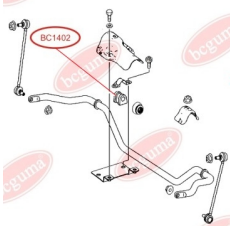

BC1402

ВТУЛКА СТАБІЛІЗАТОРА ПЕРЕДНЯ

www.bcguma.ua/auto/BC1402

Артикул:	BC1402
GTIN-13:	4823101803167
Номери інших виробників (OEM):	A6393232085
Вага, г:	81
Необхідна кількість:	2
Деталей в упаковці:	1
Зовнішній діаметр, мм:	43.0
Внутрішній діаметр, мм:	26.0
Товщина, мм:	54.0
Матеріал:	Гума
Вісь установки:	Передня
Сторона установки:	Зліва / Зправа

ЗАСТОСУВАННЯ:

MERCEDES-BENZ

ВТУЛКА СТАБІЛІЗАТОРА ПЕРЕДНЯ В КОМПЛЕКТІ З ПИЛЬОВИКАМИ (BC1402 - 1ШТ., BC1403 - 2ШТ.)

www.bcguma.ua/auto/BC14021

Артикул:	BC14021
GTIN-13:	4823101803174
Номери інших виробників (OEM):	A6393230292; A6393232085
Вага, г:	93
Необхідна кількість:	2
Деталей в упаковці:	1
Зовнішній діаметр, мм:	43.0
Внутрішній діаметр, мм:	26.0
Товщина, мм:	-
Матеріал:	Гума
Вісь установки:	Передня
Сторона установки:	Зліва / Зправа

ЗАСТОСУВАННЯ:

MERCEDES-BENZ

BC14021