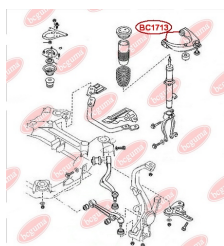

BC1713

САЙЛЕНТБЛОК ВЕРХНЬОГО ВАЖЕЛЯ ПЕРЕДНЬОЇ ПІДВІСКИ

www.bcguma.ua/auto/BC1713

Артикул:	BC1713
GTIN-13:	4823101803860
Номери інших виробників (OEM):	GS1D34200C; GS1D34250C; GS1D34200A; GS1D34200B; GS1D34250A; GS1D34250B; GP9A34200A; GP9A34200B; GP9A34250A; GP9A34250B; GJ6A34200B; GJ6A34250B
Вага, г:	161
Необхідна кількість:	4
Деталей в упаковці:	1
Зовнішній діаметр, мм:	40.5
Внутрішній діаметр, мм:	10.2
Товщина, мм:	44.6
Матеріал:	Метал / Гума
Вісь установки:	Передня
Сторона установки:	Зліва / Зправа

ЗАСТОСУВАННЯ:

MAZDA

BC1714

САЙЛЕНТБЛОК ПОЗДОВЖНЬОГО ВАЖЕЛЯ ЗАДНЬОЇ ПІДВІСКИ

www.bcguma.ua/auto/BC1714

Артикул:	BC1714
GTIN-13:	4823101805444
Номери інших виробників (OEM):	GS1D28200B; GS1D28200C; GS1D28250B; GS1D28250C
Вага, г:	679
Необхідна кількість:	2
Деталей в упаковці:	1
Зовнішній діаметр, мм:	70.3
Внутрішній діаметр, мм:	18.5
Товщина, мм:	18.5
Матеріал:	Метал / Гума
Вісь установки:	Задня
Сторона установки:	Зліва / Зправа

ЗАСТОСУВАННЯ:

MAZDA