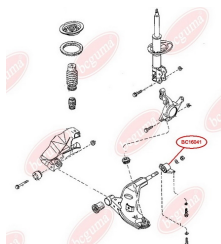

ЗАСТОСУВАННЯ:

FORD USA, MAZDA