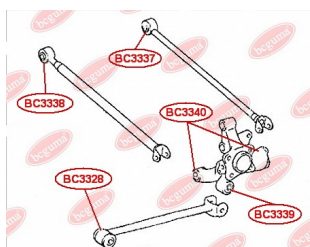

BC3339

САЙЛЕНТБЛОК ЗАДНЬОЇ ЦАПФИ

www.bcguma.ua/auto/BC3339

Артикул:	BC3339
GTIN-13:	4823101805734
Номери інших виробників (OEM):	4230448031
Вага, г:	134
Необхідна кількість:	2
Деталей в упаковці:	1
Зовнішній діаметр, мм:	44.2
Внутрішній діаметр, мм:	12.2
Товщина, мм:	55.0
Матеріал:	Гума / метал
Вісь установки:	Задня
Сторона установки:	Зліва / Зправа

ЗАСТОСУВАННЯ:

LEXUS, TOYOTA

BC3340

САЙЛЕНТБЛОК ЗАДНЬОЇ ЦАПФИ

www.bcguma.ua/auto/BC3340

Артикул:	BC3340
GTIN-13:	4823101805741
Номери інших виробників (OEM):	4221020010
Вага, г:	113
Необхідна кількість:	4
Деталей в упаковці:	1
Зовнішній діаметр, мм:	37.3
Внутрішній діаметр, мм:	14.0
Товщина, мм:	42.0
Матеріал:	Метал / Гума
Вісь установки:	Задня
Сторона установки:	Зліва / Зправа

ЗАСТОСУВАННЯ:

LEXUS, TOYOTA