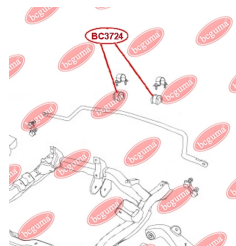

ЗАСТОСУВАННЯ:

CHERY

BC3724