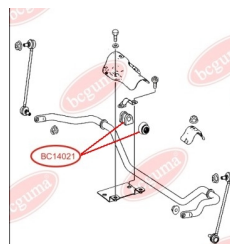

ЗАСТОСУВАННЯ:

MERCEDES-BENZ

BC14021