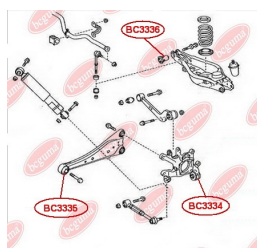

ЗАСТОСУВАННЯ:

TOYOTA

BC3336