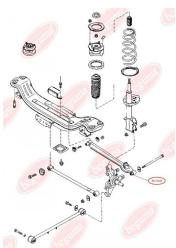

BC1608

САЙЛЕНТБЛОК ПОПЕРЕЧНОГО ВАЖЕЛЯ ЗАДНЬОЇ ПІДВІСКИ ПЕРЕДНІЙ

www.bcguma.ua/auto/BC1608

Артикул:	BC1608
GTIN-13:	4823101803600
Номери інших виробників (ОЕМ):	GA2A2860XA; GC5J2860X; GC5J28600
Вага, г:	105
Необхідна кількість:	2
Деталей в упаковці:	1
Зовнішній діаметр, мм:	31.5
Внутрішній діаметр, мм:	14.0
Товщина, мм:	53.0
Матеріал:	Гума / метал
Вісь установки:	Задня
Сторона установки:	Зліва / Зправа

ЗАСТОСУВАННЯ:

MAZDA

BC1609

САЙЛЕНТБЛОК ПОПЕРЕЧНОГО ВАЖЕЛЯ ЗАДНЬОЇ ПІДВІСКИ ЗАДНІЙ

www.bcguma.ua/auto/BC1609

Артикул:	BC1609
GTIN-13:	4823101803617
Номери інших виробників (ОЕМ):	GC5J2860X; GA2A2860XA; GC5J28600
Вага, г:	164
Необхідна кількість:	2
Деталей в упаковці:	1
Зовнішній діаметр, мм:	35.0
Внутрішній діаметр, мм:	12.0
Товщина, мм:	64.0
Матеріал:	Гума / метал
Вісь установки:	Задня
Сторона установки:	Зліва / Зправа

ЗАСТОСУВАННЯ:

MAZDA