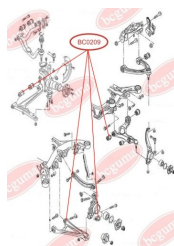

САЙЛЕНТБЛОК НИЖЬОГО ПЕРЕДЬОГО ВАЖЕЛЯ

www.bcguma.ua/auto/BC0209

Артикул:	BC0209
GTIN-13:	4823101800258
Номери інших виробників (ОЕМ):	7D0407183C; 7D0407183; 7H0407183; 7L8407183; 7L0407183A; 7H0407152F; 7H0407152B; 7H0407151F; 7H0407151B
Вага, г:	239
Необхідна кількість:	2
Деталей в упаковці:	1
Зовнішній діаметр, мм:	40.0
Внутрішній діаметр, мм:	14.0
Товщина, мм:	60.0
Матеріал:	Гума / метал
Вісь установки:	Передня
Сторона установки:	Зліва / Зправа