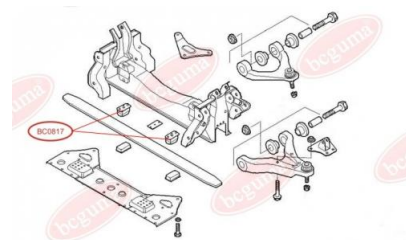

ЗАСТОСУВАННЯ:

IVECO

BC0817

ПОДУШКА ПЕРЕДНЬОЇ РЕСОРИ ПІД МЕТАЛ (ВЕРХНЯ)

www.bcguma.ua/auto/BC0817

Артикул:	BC0817
GTIN-13:	4823101801446
Номери інших виробників (OEM):	500362729
Вага, г:	306
Необхідна кількість:	-
Деталей в упаковці:	1
Зовнішній діаметр, мм:	-
Внутрішній діаметр, мм:	-
Товщина, мм:	-
Матеріал:	Гума / метал
Вісь установки:	Передня
Сторона установки:	-