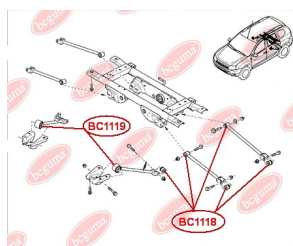

ЗАСТОСУВАННЯ:

DACIA, RENAULT

BC1119