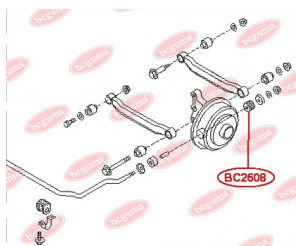

BC2608

ПОДУШКА ЗАДНЬОГО СТАБІЛІЗАТОРА

www.bcguma.ua/auto/BC2608

Артикул:	BC2608
GTIN-13:	4823101804287
Номери інших виробників (OEM):	5514850A00
Вага, г:	20
Необхідна кількість:	2
Деталей в упаковці:	1
Зовнішній діаметр, мм:	40.0
Внутрішній діаметр, мм:	18.0
Товщина, мм:	27.5
Матеріал:	Гума
Вісь установки:	Задня
Сторона установки:	Зліва / Зправа

ЗАСТОСУВАННЯ:

NISSAN

BC2610

ПОДУШКА ПЕРЕДНЬОГО СТАБІЛІЗАТОРА

www.bcguma.ua/auto/BC2610

Артикул:	BC2610
GTIN-13:	4823101804294
Номери інших виробників (OEM):	5461358A10
Вага, г:	29
Необхідна кількість:	2
Деталей в упаковці:	1
Зовнішній діаметр, мм:	35.0
Внутрішній діаметр, мм:	25.0
Товщина, мм:	28.0
Матеріал:	Гума
Вісь установки:	Передня
Сторона установки:	Зліва / Зправа

ЗАСТОСУВАННЯ:

NISSAN