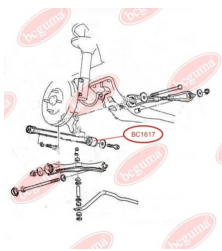

ЗАСТОСУВАННЯ:

MAZDA

BC1617