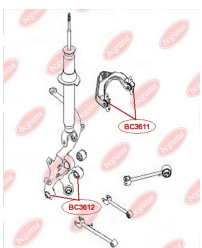

BC3612

САЙЛЕНТБЛОК ЗАДНЬОЇ ЦАПФИ

www.bcguma.ua/auto/BC3612

Артикул:	BC3612
GTIN-13:	4823101805154
Номери інших виробників (ОЕМ):	96440024; 96440025
Вага, г:	144
Необхідна кількість:	4
Деталей в упаковці:	1
Зовнішній діаметр, мм:	36.5
Внутрішній діаметр, мм:	12.0
Товщина, мм:	48.0
Матеріал:	Метал / Гума
Вісь установки:	Задня
Сторона установки:	Зліва / Зправа

ЗАСТОСУВАННЯ:

CHEVROLET

САЙЛЕНТБЛОК ЗАДНЬОЇ ПОПЕРЕЧНОЇ ТЯГИ

www.bcguma.ua/auto/BC3613

Артикул:	BC3613
GTIN-13:	4823101805208
Номери інших виробників (ОЕМ):	96440041
Вага, г:	162
Необхідна кількість:	2
Деталей в упаковці:	1
Зовнішній діаметр, мм:	42.2
Внутрішній діаметр, мм:	12.0
Товщина, мм:	48.0
Матеріал:	Метал / Гума
Вісь установки:	Задня
Сторона установки:	Зліва / Зправа

ЗАСТОСУВАННЯ:

CHEVROLET

BC3613