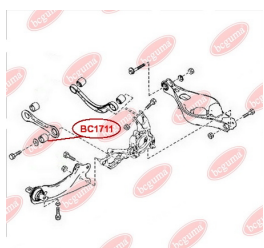

BC1711

САЙЛЕНТБЛОК ЗАДНЬОЇ ПОПЕРЕЧНОЇ ТЯГИ, ЗОВНІШНІЙ

www.bcguma.ua/auto/BC1711

Артикул:	BC1711
GTIN-13:	4823101803846
Номери інших виробників (OEM):	GS1D28500A
Вага, г:	271
Необхідна кількість:	2
Деталей в упаковці:	1
Зовнішній діаметр, мм:	40.2
Внутрішній діаметр, мм:	12.2
Товщина, мм:	51.5
Матеріал:	Метал / Гума
Вісь установки:	Задня
Сторона установки:	Зліва / Зправа

ЗАСТОСУВАННЯ:

MAZDA

BC1712

САЙЛЕНТБЛОК ЗАДНЬОЇ ПОПЕРЕЧНОЇ ТЯГИ, ВНУТРІШНІЙ

www.bcguma.ua/auto/BC1712

Артикул:	BC1712
GTIN-13:	4823101803853
Номери інших виробників (OEM):	GS1D28500A
Вага, г:	220
Необхідна кількість:	2
Деталей в упаковці:	1
Зовнішній діаметр, мм:	40.2
Внутрішній діаметр, мм:	14.2
Товщина, мм:	45.0
Матеріал:	Метал / Гума
Вісь установки:	Задня
Сторона установки:	Зліва / Зправа

ЗАСТОСУВАННЯ:

MAZDA