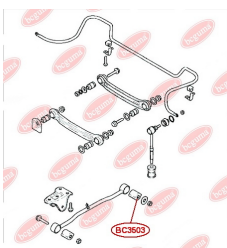

ЗАСТОСУВАННЯ:

HYUNDAI, KIA

BC3502

BC3503

САЙЛЕНТБЛОК ЗАДНЬОЇ ПОЗДОВЖНЬОЇ ТЯГИ

www.bcguma.ua/auto/BC3503

Артикул:	BC3503
GTIN-13:	4823101805147
Номери інших виробників (OEM):	5511925000; 96550066
Вага, г:	123
Необхідна кількість:	2
Деталей в упаковці:	1
Зовнішній діаметр, мм:	45.0
Внутрішній діаметр, мм:	14.2
Товщина, мм:	55.0
Матеріал:	Гума / метал
Вісь установки:	Задня
Сторона установки:	Зліва / Зправа