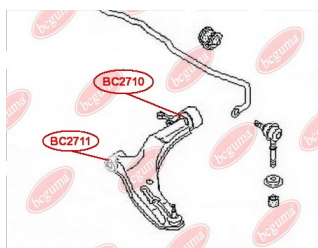

BC2711

САЙЛЕНТБЛОК ПЕРЕДЬОГО ВАЖЕЛЯ, ПЕРЕДНІЙ

www.bcguma.ua/auto/BC2711

Артикул:	BC2711
GTIN-13:	4823101805901
Номери інших виробників (ОЕМ):	550444M410; 545004M500; 545014M500; 54501BM400; 54501BM410; 54500BM400; 54500BM410; 54501BN300; 54500BN300; 5450095F0A; 5450195F0A
Вага, г:	171
Необхідна кількість:	2
Деталей в упаковці:	1
Зовнішній діаметр, мм:	32.7
Внутрішній діаметр, мм:	14.2
Товщина, мм:	55.0
Матеріал:	Метал / Гума
Вісь установки:	Передня
Сторона установки:	Зліва / Зправа

ЗАСТОСУВАННЯ:

NISSAN

BC2712

САЙЛЕНТБЛОК ЗАДЬОГО ПРЯМОГО ПОПЕРЕЧНОГО ВАЖЕЛЯ

www.bcguma.ua/auto/BC2712

Артикул:	BC2712
GTIN-13:	4823101805130
Номери інших виробників (ОЕМ):	55110JD000; 55110JG000; 55111JD00A; 55111JG00A; 55110JE20A; 55111JE20A; 55110JD00A; 55045JY00C; 55110JG00B; 55111JG00B; 55110JE20B; 55111JE20B; 55110JY00A
Вага, г:	156
Необхідна кількість:	4
Деталей в упаковці:	1
Зовнішній діаметр, мм:	37.5
Внутрішній діаметр, мм:	14.0
Товщина, мм:	50.0
Матеріал:	Метал / Гума
Вісь установки:	Задня
Сторона установки:	Зліва / Зправа

ЗАСТОСУВАННЯ:

NISSAN