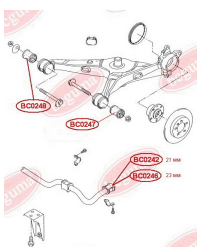

BC0247

**САЙЛЕНТБЛОК ВАЖЕЛЯ ПІДВІСКИ,
ПОСИЛЕНИЙ "BAD ROADS"**

www.bcguma.ua/auto/BC0247

Артикул:	BC0247
GTIN-13:	4823101800593
Номери інших виробників (ОЕМ):	7H0501131A
Вага, г:	370
Необхідна кількість:	2
Деталей в упаковці:	1
Зовнішній діаметр, мм:	60.0
Внутрішній діаметр, мм:	14.0
Товщина, мм:	75.0
Матеріал:	Гума / метал
Вісь установки:	Задня
Сторона установки:	Зліва / Зправа

ЗАСТОСУВАННЯ:

VW