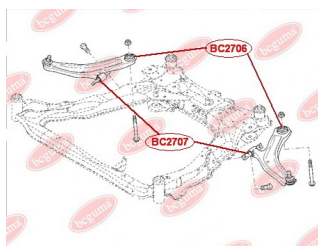

BC2706

САЙЛЕНТБЛОК ЗАДНІЙ ПЕРЕДНЬОГО ВАЖЕЛЯ, ПОСИЛЕНИЙ "BAD ROADS"

www.bcguma.ua/auto/BC2706

Артикул:	BC2706
GTIN-13:	4823101806052
Номери інших виробників (OEM):	54500BB00A; 54500BR30A; 54500JD000; 545001KA0A; 545001KA0B; 54501BB00A; 54501BR30A; 54501JD000; 54501JG000; 545011KA0A; 545011KA0B; 54501JY00A; 545040445R; 545055212R
Вага, г:	168
Необхідна кількість:	2
Деталей в упаковці:	1
Зовнішній діаметр, мм:	58.5
Внутрішній діаметр, мм:	12.2
Товщина, мм:	53.0
Матеріал:	Метал / Гума
Вісь установки:	Передня
Сторона установки:	Зліва / Зправа

ЗАСТОСУВАННЯ:

NISSAN, RENAULT

BC2708

САЙЛЕНТБЛОК ПЕРЕДНЬОГО ВАЖЕЛЯ, ПЕРЕДНІЙ

www.bcguma.ua/auto/BC2708

Артикул:	BC2708
GTIN-13:	4823101805611
Номери інших виробників (OEM):	54500JN00A; 54500JN00B; 54501JN00A; 54501JN00B
Вага, г:	267
Необхідна кількість:	2
Деталей в упаковці:	1
Зовнішній діаметр, мм:	50.5
Внутрішній діаметр, мм:	14.2
Товщина, мм:	49.0
Матеріал:	Метал / Гума
Вісь установки:	Передня
Сторона установки:	Зліва / Зправа

ЗАСТОСУВАННЯ:

NISSAN, NISSAN (DONGFENG)