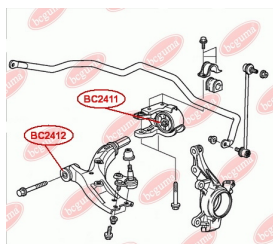

BC2411

САЙЛЕНТБЛОК ПЕРЕДЬОГО ВАЖЕЛЯ ЗАДНІЙ БЕЗ КРОНШТЕЙНА

www.bcguma.ua/auto/BC2411

Артикул:	BC2411
GTIN-13:	4823101805529
Номери інших виробників (OEM):	51395SWAE01
Вага, г:	210
Необхідна кількість:	2
Деталей в упаковці:	1
Зовнішній діаметр, мм:	70.5
Внутрішній діаметр, мм:	19.0
Товщина, мм:	50.0
Матеріал:	Полімер/Гума/Метал
Вісь установки:	Передня
Сторона установки:	Зліва / Зправа

ЗАСТОСУВАННЯ:

HONDA

BC2412

САЙЛЕНТБЛОК ПЕРЕДНІЙ ПЕРЕДЬОГО ВАЖЕЛЯ

www.bcguma.ua/auto/BC2412

Артикул:	BC2412
GTIN-13:	4823101805000
Номери інших виробників (OEM):	51350SWAE01
Вага, г:	183
Необхідна кількість:	2
Деталей в упаковці:	1
Зовнішній діаметр, мм:	41.5
Внутрішній діаметр, мм:	14.3
Товщина, мм:	61.0
Матеріал:	Гума / метал
Вісь установки:	Передня
Сторона установки:	Зліва / Зправа

ЗАСТОСУВАННЯ:

HONDA