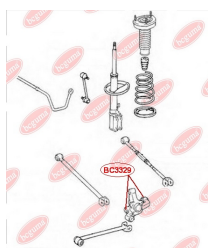

ЗАСТОСУВАННЯ:

LEXUS, TOYOTA, TOYOTA (GAC)

BC3328

BC3329**САЙЛЕНТБЛОК ЗАДНЬОЇ ЦАПФИ**www.bcguma.ua/auto/BC3329

Артикул:	BC3329
GTIN-13:	4823101805550
Номери інших виробників (OEM):	4230548010
Вага, г:	126
Необхідна кількість:	4
Деталей в упаковці:	1
Зовнішній діаметр, мм:	36.5
Внутрішній діаметр, мм:	14.0
Товщина, мм:	42.0
Матеріал:	Гума / метал
Вісь установки:	Задня
Сторона установки:	Зліва / Зправа