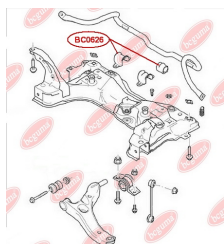

BC0626

ПОДУШКА ПЕРЕДЬОГО СТАБІЛІЗАТОРА, ПОСИЛЕНА "BAD ROADS"

www.bcguma.ua/auto/BC0626

Артикул:	BC0626
GTIN-13:	4823101801231
Номери інших виробників (ОЕМ):	4385316; 4419559; 4964972; 2T145484BD; 2T145484DD
Вага, г:	58
Необхідна кількість:	2
Деталей в упаковці:	1
Зовнішній діаметр, мм:	-
Внутрішній діаметр, мм:	25.0
Товщина, мм:	46.0
Матеріал:	Гума
Вісь установки:	Передня
Сторона установки:	Зліва / Зправа

ЗАСТОСУВАННЯ:

FORD

BC06261

ПОДУШКА ПЕРЕДЬОГО СТАБІЛІЗАТОРА, ПОСИЛЕНА "BAD ROADS"

www.bcguma.ua/auto/BC06261

Артикул:	BC06261
GTIN-13:	4823101801224
Номери інших виробників (ОЕМ):	4583286; 4T165484AA
Вага, г:	58
Необхідна кількість:	2
Деталей в упаковці:	1
Зовнішній діаметр, мм:	-
Внутрішній діаметр, мм:	22.0
Товщина, мм:	46.0
Матеріал:	Гума
Вісь установки:	Передня
Сторона установки:	Зліва / Зправа

ЗАСТОСУВАННЯ:

FORD