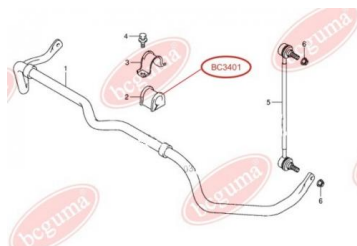

ЗАСТОСУВАННЯ:

SUZUKI