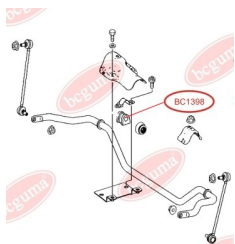

BC1398

ВТУЛКА СТАБІЛІЗАТОРА ПЕРЕДНЯ

www.bcguma.ua/auto/BC1398

Артикул:	BC1398
GTIN-13:	4823101803129
Номери інших виробників (OEM):	A6393231285; A6393231985; A6393230585
Вага, г:	81
Необхідна кількість:	2
Деталей в упаковці:	1
Зовнішній діаметр, мм:	43.0
Внутрішній діаметр, мм:	24.0
Товщина, мм:	54.0
Матеріал:	Гума
Вісь установки:	Передня
Сторона установки:	Зліва / Зправа

ЗАСТОСУВАННЯ:

MERCEDES-BENZ

ВТУЛКА СТАБІЛІЗАТОРА ПЕРЕДНЯ В КОМПЛЕКТІ З ПИЛЬОВИКАМИ (BC1398 - 1ШТ., BC1403 - 2ШТ.)

www.bcguma.ua/auto/BC13981

Артикул:	BC13981
GTIN-13:	4823101803136
Номери інших виробників (OEM):	A6393231985; A6393230585; A6393231285; A6393230292
Вага, г:	93
Необхідна кількість:	2
Деталей в упаковці:	1
Зовнішній діаметр, мм:	43.0
Внутрішній діаметр, мм:	24.0
Товщина, мм:	-
Матеріал:	Гума
Вісь установки:	Передня
Сторона установки:	Зліва / Зправа

ЗАСТОСУВАННЯ:

MERCEDES-BENZ

BC13981