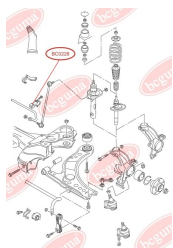

BC0228

ПОДУШКА (ВТУЛКА) ПЕРЕДЬОГО СТАБІЛІЗАТОРА

www.bcguma.ua/auto/BC0228

Артикул:	BC0228
GTIN-13:	4823101800449
Номери інших виробників (OEM):	1J0411314P
Вага, г:	23
Необхідна кількість:	2
Деталей в упаковці:	1
Зовнішній діаметр, мм:	34.0
Внутрішній діаметр, мм:	20.0
Товщина, мм:	25.0
Матеріал:	Гума
Вісь установки:	Передня
Сторона установки:	Зліва / Зправа

ЗАСТОСУВАННЯ:

AUDI, SEAT, SKODA, VW