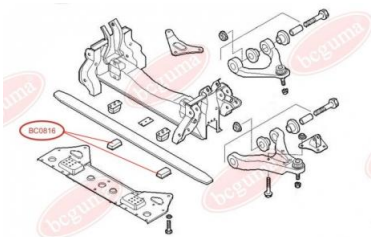

BC0816

ПОДУШКА ПЕРЕДНЬОЇ РЕСОРИ ПІД ПЛАСТИК (НИЖНЯ)

www.bcguma.ua/auto/BC0816

Артикул:	BC0816
GTIN-13:	4823101801439
Номери інших виробників (OEM):	500316841
Вага, г:	159
Необхідна кількість:	-
Деталей в упаковці:	1
Зовнішній діаметр, мм:	-
Внутрішній діаметр, мм:	-
Товщина, мм:	-
Матеріал:	Гума / метал
Вісь установки:	Передня
Сторона установки:	-

ЗАСТОСУВАННЯ:

IVECO

BC0817

ПОДУШКА ПЕРЕДНЬОЇ РЕСОРИ ПІД МЕТАЛ (ВЕРХНЯ)

www.bcguma.ua/auto/BC0817

Артикул:	BC0817
GTIN-13:	4823101801446
Номери інших виробників (OEM):	500362729
Вага, г:	306
Необхідна кількість:	-
Деталей в упаковці:	1
Зовнішній діаметр, мм:	-
Внутрішній діаметр, мм:	-
Товщина, мм:	-
Матеріал:	Гума / метал
Вісь установки:	Передня
Сторона установки:	-

ЗАСТОСУВАННЯ:

IVECO