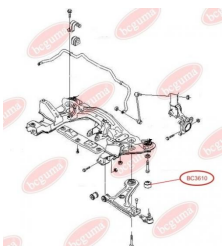

BC3610

САЙЛЕНТБЛОК ПЕРЕДЬОГО ВАЖЕЛЯ ЗАДНЬОГО, ПОСИЛЕНИЙ "BAD ROADS"

www.bcguma.ua/auto/BC3610

Артикул:	BC3610
GTIN-13:	4823101804775
Номери інших виробників (ОЕМ):	96391856
Вага, г:	310
Необхідна кількість:	2
Деталей в упаковці:	1
Зовнішній діаметр, мм:	60.0
Внутрішній діаметр, мм:	12.0
Товщина, мм:	54.0
Матеріал:	Гума / метал
Вісь установки:	Задня Передня
Сторона установки:	Зліва / Зправа

ЗАСТОСУВАННЯ:

CHEVROLET, DAEWOO

BC3611

САЙЛЕНТБЛОК ЗАДЬОГО ВЕРХЬОГО ВАЖЕЛЯ

www.bcguma.ua/auto/BC3611

Артикул:	BC3611
GTIN-13:	4823101805499
Номери інших виробників (ОЕМ):	96499160; 96440010; 96440011; 96440047; 96440014
Вага, г:	163
Необхідна кількість:	4
Деталей в упаковці:	1
Зовнішній діаметр, мм:	44.5
Внутрішній діаметр, мм:	10.5
Товщина, мм:	48.0
Матеріал:	Метал / Гума
Вісь установки:	Задня
Сторона установки:	Зліва / Зправа

ЗАСТОСУВАННЯ:

CHEVROLET, DAEWOO