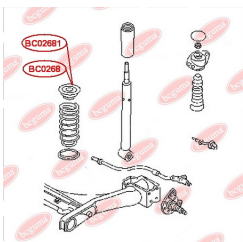

BC0268

ПРОСТАВКА ЗАДНЬОЇ ПРУЖИНИ, ВЕРХНЯ

www.bcguma.ua/auto/BC0268

Артикул:	BC0268
GTIN-13:	4823101806175
Номери інших виробників (ОЕМ):	1J0512149B
Вага, г:	90
Необхідна кількість:	2
Деталей в упаковці:	1
Зовнішній діаметр, мм:	75.0
Внутрішній діаметр, мм:	22.0
Товщина, мм:	37.0
Матеріал:	Гума / метал
Вісь установки:	Задня
Сторона установки:	Зліва / Зправа

ЗАСТОСУВАННЯ:

AUDI, SEAT, SKODA, VW

ПРОСТАВКА ЗАДНЬОЇ ПРУЖИНИ, ВЕРХНЯ ПОСИЛЕНА "BAD ROADS" (ЗБІЛЬШЕНИЙ КЛІРЕНС)

www.bcguma.ua/auto/BC02681

Артикул:	BC02681
GTIN-13:	4823101806182
Номери інших виробників (ОЕМ):	1J0512149B
Вага, г:	129
Необхідна кількість:	2
Деталей в упаковці:	1
Зовнішній діаметр, мм:	76.0
Внутрішній діаметр, мм:	22.0
Товщина, мм:	47.0
Матеріал:	Гума / метал
Вісь установки:	Задня
Сторона установки:	Зліва / Зправа

ЗАСТОСУВАННЯ:

AUDI, SEAT, SKODA, VW

BC02681