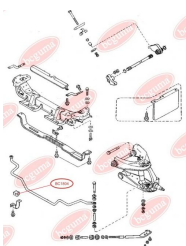

BC1804

ПОДУШКА ПЕРЕДЬОГО СТАБІЛІЗАТОРА

www.bcguma.ua/auto/BC1804

Артикул:	BC1804
GTIN-13:	4823101803884
Номери інших виробників (ОЕМ):	S08334156
Вага, г:	35
Необхідна кількість:	2
Деталей в упаковці:	1
Зовнішній діаметр, мм:	30.0
Внутрішній діаметр, мм:	21.0
Товщина, мм:	38.0
Матеріал:	Гума
Вісь установки:	Передня
Сторона установки:	Зліва / Зправа

ЗАСТОСУВАННЯ:

MAZDA

ВТУЛКА РЕСОРИ (МАЛА)

www.bcguma.ua/auto/BC1805

Артикул:	BC1805
GTIN-13:	4823101803891
Номери інших виробників (ОЕМ):	S08428333
Вага, г:	28
Необхідна кількість:	4
Деталей в упаковці:	1
Зовнішній діаметр, мм:	32.5
Внутрішній діаметр, мм:	13.0
Товщина, мм:	38.0
Матеріал:	Гума
Вісь установки:	Задня
Сторона установки:	Ззаду

ЗАСТОСУВАННЯ:

MAZDA

BC1805