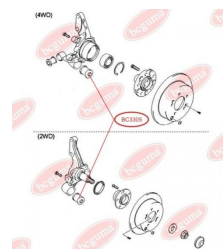

САЙЛЕНТБЛОК ВАЖЕЛЯ ЗАДНЯ ВІСЬ

www.bcguma.ua/auto/BC3305

Артикул:	BC3305
GTIN-13:	4823101804591
Номери інших виробників (ОЕМ):	4230520090; 4230433020; 4230533020; 4230433010; 4230533010; 4230548010; 4230506100; 4230406100; 5275017100; 5511629000; 4230448010; 5511625000; 4872503010; 4230406010; 4230420090; 4872532020; 4878012020
Вага, г:	118
Необхідна кількість:	2
Деталей в упаковці:	1
Зовнішній діаметр, мм:	44.0
Внутрішній діаметр, мм:	12.0
Товщина, мм:	55.0
Матеріал:	Гума / метал
Вісь установки:	Задня
Сторона установки:	Зліва / Зправа

BC3305