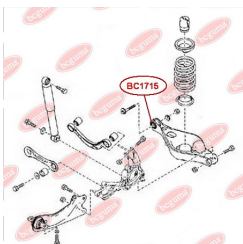

BC1715

САЙЛЕНТБЛОК ПОПЕРЕЧНОГО ВАЖЕЛЯ (ПІД ПРУЖИНУ) ЗАДНЬОЇ ПІДВІСКИ, ВНУТРІШНІЙ

www.bcguma.ua/auto/BC1715

Артикул:	BC1715
GTIN-13:	4823101803877
Номери інших виробників (OEM):	GSY128300; GSY128350; GS1D28300B; GS1D28350B; GS1D28300C; GS1D28350C
Вага, г:	229
Необхідна кількість:	2
Деталей в упаковці:	1
Зовнішній діаметр, мм:	44.0
Внутрішній діаметр, мм:	12.0
Товщина, мм:	55.0
Матеріал:	Метал / Гума
Вісь установки:	Задня
Сторона установки:	Зліва / Зправа

ЗАСТОСУВАННЯ:

MAZDA

ВТУЛКА ЗАДНЬОГО АМОРТИЗАТОРА ВЕРХНЯ / НИЖНЯ

www.bcguma.ua/auto/BC1716

Артикул:	BC1716
GTIN-13:	4823101805246
Номери інших виробників (OEM):	GJ5A28700B; GJ5A28700C; GJ5A28700D; GR2F28700; GJ6J28700B; GJ6J28700C; GJ6J28700D; GJ6J28700E; GR1L28700; GR1L28700A; G21C28700; G21C28700A; GP9A28700C
Вага, г:	99
Необхідна кількість:	4
Деталей в упаковці:	1
Зовнішній діаметр, мм:	29.6
Внутрішній діаметр, мм:	12.0
Товщина, мм:	62.0
Матеріал:	Метал / Гума
Вісь установки:	Задня
Сторона установки:	Зліва / Зправа

BC1716

ЗАСТОСУВАННЯ:

MAZDA, NISSAN