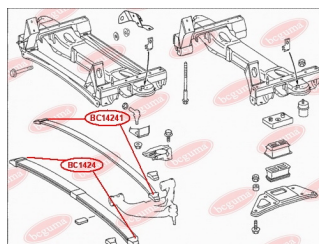

ЗАСТОСУВАННЯ:

MERCEDES-BENZ

BC14241