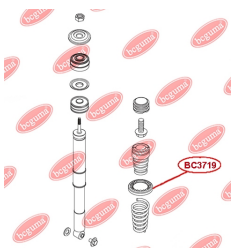

ЗАСТОСУВАННЯ:

CHERY

BC3719