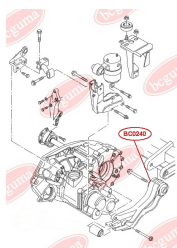

ЗАСТОСУВАННЯ:

VW

BC0239

BC0240

САЙЛЕНТБЛОК КРОНШТЕЙНА КРІПЛЕННЯ МКПП

www.bcguma.ua/auto/BC0240

Артикул:	BC0240
GTIN-13:	4823101800562
Номери інших виробників (OEM):	701399207B
Вага, г:	306
Необхідна кількість:	1
Деталей в упаковці:	1
Зовнішній діаметр, мм:	64.0
Внутрішній діаметр, мм:	16.0
Товщина, мм:	90.0
Матеріал:	Поліамід / резина / метал
Вісь установки:	Задня Передня
Сторона установки:	-