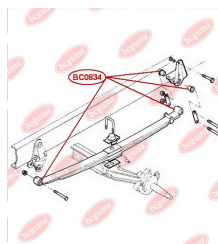

ЗАСТОСУВАННЯ:

IVECO