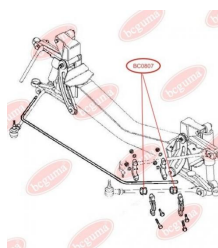

ЗАСТОСУВАННЯ:

IVECO

BC0808

ПИЛЬОВИК НАПРАВЛЯЮЧОЇ ПЕРЕДНЬОГО І ЗАДНЬОГО ГАЛЬМІВНОГО ЦИЛІНДРА

www.bcguma.ua/auto/BC0808

Артикул:	BC0808
GTIN-13:	4823101801378
Номери інших виробників (ОЕМ):	93161848
Вага, г:	2
Необхідна кількість:	-
Деталей в упаковці:	1
Зовнішній діаметр, мм:	19.0
Внутрішній діаметр, мм:	12.5
Товщина, мм:	23.5
Матеріал:	Гума МБС
Вісь установки:	-
Сторона установки:	-