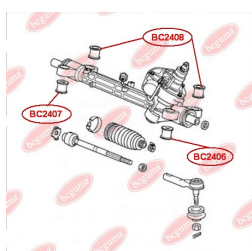

BC2407

САЙЛЕНТБЛОК РУЛОВОЇ РЕЙКИ

www.bcguma.ua/auto/BC2407

Артикул:	BC2407
GTIN-13:	4823101805468
Номери інших виробників (OEM):	53685SWCG01
Вага, г:	91
Необхідна кількість:	1
Деталей в упаковці:	1
Зовнішній діаметр, мм:	34.6
Внутрішній діаметр, мм:	12.3
Товщина, мм:	29.0
Матеріал:	Метал / Гума
Вісь установки:	Передня
Сторона установки:	Справа

ЗАСТОСУВАННЯ:

HONDA

САЙЛЕНТБЛОК РУЛОВОЇ РЕЙКИ

www.bcguma.ua/auto/BC2408

Артикул:	BC2408
GTIN-13:	4823101805123
Номери інших виробників (OEM):	53686SWCG01
Вага, г:	71
Необхідна кількість:	2
Деталей в упаковці:	1
Зовнішній діаметр, мм:	34.0
Внутрішній діаметр, мм:	16.0
Товщина, мм:	29.0
Матеріал:	Гума / метал
Вісь установки:	Передня
Сторона установки:	Зліва / Зправа

ЗАСТОСУВАННЯ:

HONDA

BC2408