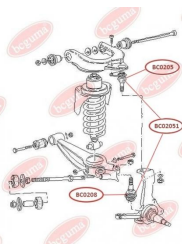

BC0208

ПИЛЬОВИК КУЛЬОВОЇ ОПОРИ

www.bcguma.ua/auto/BC0208

Артикул:	BC0208
GTIN-13:	4823101800241
Номери інших виробників (ОЕМ):	251407187A; 251407187B; 251407187; 4708299; 4708300
Вага, г:	7
Необхідна кількість:	2
Деталей в упаковці:	1
Зовнішній діаметр, мм:	35.0
Внутрішній діаметр, мм:	17.0
Товщина, мм:	20.0
Матеріал:	Гума МБС
Вісь установки:	Передня
Сторона установки:	Зліва / Зправа