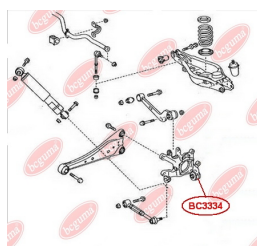

ЗАСТОСУВАННЯ:

TOYOTA

BC3334