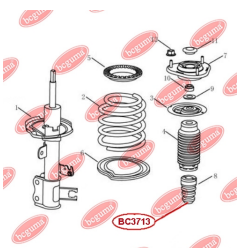

BC3713

ВІДБІЙНИК ПЕРЕДЬОГО АМОРТИЗАТОРА

www.bcguma.ua/auto/BC3713

Артикул:	BC3713
GTIN-13:	4823101806441
Номери інших виробників (OEM):	1064001693
Вага, г:	97
Необхідна кількість:	2
Деталей в упаковці:	1
Зовнішній діаметр, мм:	53.0
Внутрішній діаметр, мм:	21.0
Товщина, мм:	87.0
Матеріал:	Гума
Вісь установки:	Передня
Сторона установки:	Зліва / Зправа

ЗАСТОСУВАННЯ:

GEELY

BC3714

ВІДБІЙНИК ПЕРЕДЬОГО АМОРТИЗАТОРА

www.bcguma.ua/auto/BC3714

Артикул:	BC3714
GTIN-13:	4823101806298
Номери інших виробників (OEM):	T112901027
Вага, г:	161
Необхідна кількість:	2
Деталей в упаковці:	1
Зовнішній діаметр, мм:	60.0
Внутрішній діаметр, мм:	22.5
Товщина, мм:	90.0
Матеріал:	Гума
Вісь установки:	Передня
Сторона установки:	Зліва / Зправа

ЗАСТОСУВАННЯ:

CHERY