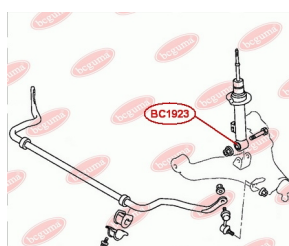

ЗАСТОСУВАННЯ:

mitsubishi

BC1923