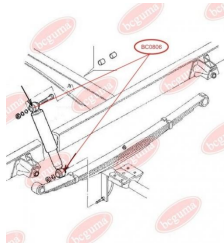

BC0806

ВТУЛКА ЗАДНЬОГО АМОРТИЗАТОРА

www.bcguma.ua/auto/BC0806

Артикул:	BC0806
GTIN-13:	4823101801354
Номери інших виробників (ОЕМ):	4835372
Вага, г:	73
Необхідна кількість:	-
Деталей в упаковці:	1
Зовнішній діаметр, мм:	34.0
Внутрішній діаметр, мм:	16.0
Товщина, мм:	38.0
Матеріал:	Гума / метал
Вісь установки:	Задня
Сторона установки:	Зліва / Зправа

ЗАСТОСУВАННЯ:

IVECO

BC0807

ПОДУШКА ПЕРЕДНЬОГО СТАБІЛІЗАТОРА

www.bcguma.ua/auto/BC0807

Артикул:	BC0807
GTIN-13:	4823101801361
Номери інших виробників (ОЕМ):	93802248
Вага, г:	68
Необхідна кількість:	-
Деталей в упаковці:	1
Зовнішній діаметр, мм:	48.0
Внутрішній діаметр, мм:	19.5
Товщина, мм:	36.0
Матеріал:	Гума
Вісь установки:	Передня
Сторона установки:	Зліва / Зправа

ЗАСТОСУВАННЯ:

IVECO