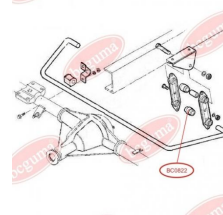

BC08211

ПОДУШКА ЗАДНЬОГО СТАБІЛІЗАТОРА ВНУТРІШНЯ

www.bcguma.ua/auto/BC08211

Артикул:	BC08211
GTIN-13:	4823101801491
Номери інших виробників (OEM):	93801557
Вага, г:	29
Необхідна кількість:	-
Деталей в упаковці:	1
Зовнішній діаметр, мм:	34.0
Внутрішній діаметр, мм:	24.0
Товщина, мм:	40.0
Матеріал:	Гума
Вісь установки:	Задня
Сторона установки:	Зліва / Зправа

ЗАСТОСУВАННЯ:

IVECO

ПОДУШКА ЗАДНЬОГО СТАБІЛІЗАТОРА ЗОВНІШНЯ

www.bcguma.ua/auto/BC0822

Артикул:	BC0822
GTIN-13:	4823101801507
Номери інших виробників (OEM):	93803960
Вага, г:	36
Необхідна кількість:	-
Деталей в упаковці:	1
Зовнішній діаметр, мм:	38.0
Внутрішній діаметр, мм:	16.0
Товщина, мм:	40.0
Матеріал:	Гума
Вісь установки:	Задня
Сторона установки:	Зліва / Зправа

ЗАСТОСУВАННЯ:

IVECO

BC0822