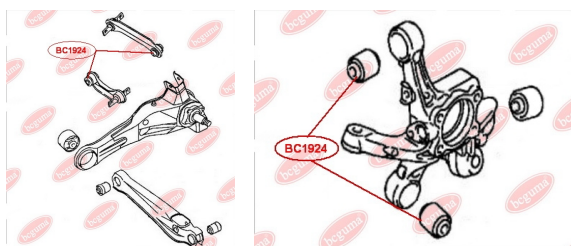

BC1924

САЙЛЕНТБЛОК ЗАДНЬОЇ ТЯГИ

www.bcguma.ua/auto/BC1924

Артикул:	BC1924
GTIN-13:	4823101805062
Номери інших виробників (OEM):	MR491345; MR491347; MN101087; 30818096; 56210CG025
Вага, г:	128
Необхідна кількість:	4
Деталей в упаковці:	1
Зовнішній діаметр, мм:	36.2
Внутрішній діаметр, мм:	12.0
Товщина, мм:	44.5
Матеріал:	Метал / Гума
Вісь установки:	Задня
Сторона установки:	Зліва / Зправа

ЗАСТОСУВАННЯ:

MITSUBISHI, PROTON, VOLVO

САЙЛЕНТБЛОК ПЕРЕДНЬОГО ВЕРХНЬОГО ВАЖЕЛЯ

www.bcguma.ua/auto/BC1925

Артикул:	BC1925
GTIN-13:	4823101805369
Номери інших виробників (OEM):	4010A013; 4010A014; 4010A103; 4010A104
Вага, г:	204
Необхідна кількість:	4
Деталей в упаковці:	1
Зовнішній діаметр, мм:	47.0
Внутрішній діаметр, мм:	14.2
Товщина, мм:	52.0
Матеріал:	Метал / Гума
Вісь установки:	Передня
Сторона установки:	Зліва / Зправа

ЗАСТОСУВАННЯ:

MITSUBISHI, NISSAN

BC1925