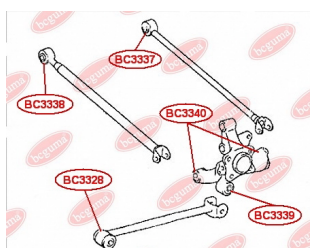

BC3337

САЙЛЕНТБЛОК ЗАДНЬОЇ ПОПЕРЕЧНОЇ ТЯГИ

www.bcguma.ua/auto/BC3337

Артикул:	BC3337
GTIN-13:	4823101806229
Номери інших виробників (OEM):	4873048110; 4873048120
Вага, г:	193
Необхідна кількість:	2
Деталей в упаковці:	1
Зовнішній діаметр, мм:	39.0
Внутрішній діаметр, мм:	14.4
Товщина, мм:	55.0
Матеріал:	Гума / метал
Вісь установки:	Задня
Сторона установки:	Зліва / Зправа

ЗАСТОСУВАННЯ:

LEXUS, TOYOTA

САЙЛЕНТБЛОК ЗАДНЬОЇ ПОПЕРЕЧНОЇ ТЯГИ

www.bcguma.ua/auto/BC3338

Артикул:	BC3338
GTIN-13:	4823101805956
Номери інших виробників (OEM):	4871048050
Вага, г:	157
Необхідна кількість:	2
Деталей в упаковці:	1
Зовнішній діаметр, мм:	37.2
Внутрішній діаметр, мм:	12.3
Товщина, мм:	55.0
Матеріал:	Гума / метал
Вісь установки:	Задня
Сторона установки:	Зліва / Зправа

ЗАСТОСУВАННЯ:

LEXUS, TOYOTA

BC3338