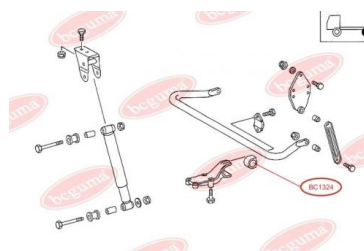

ЗАСТОСУВАННЯ:

MERCEDES-BENZ

BC1324

ПОДУШКА (ВТУЛКА) ЗАДНЬОГО СТАБІЛІЗАТОРА

www.bcguma.ua/auto/BC1324

Артикул:	BC1324
GTIN-13:	4823101802511
Номери інших виробників (OEM):	A6733260281; A6733260581
Вага, г:	93
Необхідна кількість:	2
Деталей в упаковці:	1
Зовнішній діаметр, мм:	58.0
Внутрішній діаметр, мм:	36.0
Товщина, мм:	63.0
Матеріал:	Гума
Вісь установки:	Задня
Сторона установки:	Зліва / Зправа