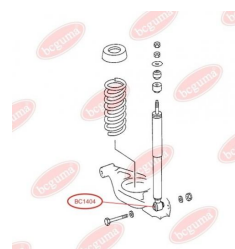

ВТУЛКА ЗАДНЬОГО АМОРТИЗАТОРА З МЕТАЛЕВОЮ ВТУЛКОЮ, НИЖНЯ

www.bcguma.ua/auto/BC1404

Артикул:	BC1404
GTIN-13:	4823101803181
Номери інших виробників (ОЕМ):	A1243201031; A2013260800; A2013261000; A2013261500; A2013261600; A1243202031; A1243200931; A1243200531; A1243200431; A1243200231; A1243200031; A2013261900
Вага, г:	56
Необхідна кількість:	2
Деталей в упаковці:	1
Зовнішній діаметр, мм:	16.0
Внутрішній діаметр, мм:	10.0
Товщина, мм:	40.0
Матеріал:	Гума / метал
Вісь установки:	Задня
Сторона установки:	Зліва / Зправа

BC1404