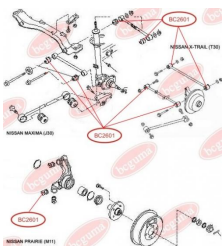

BC2601

САЙЛЕНТБЛОК ПОПЕРЕЧНОГО ВАЖЕЛЯ ЗАДНЬОЇ ПІДВІСКИ

www.bcguma.ua/auto/BC2601

Артикул:	BC2601
GTIN-13:	4823101804232
Номери інших виробників (OEM):	5515750A10; 5515251E00
Вага, г:	107
Необхідна кількість:	4
Деталей в упаковці:	1
Зовнішній діаметр, мм:	36.0
Внутрішній діаметр, мм:	14.2
Товщина, мм:	40.0
Матеріал:	Гума / метал
Вісь установки:	Задня
Сторона установки:	Зліва / Зправа

ЗАСТОСУВАННЯ:

NISSAN

BC26011

САЙЛЕНТБЛОК ПОПЕРЕЧНОГО ВАЖЕЛЯ ЗАДНЬОЇ ПІДВІСКИ

www.bcguma.ua/auto/BC26011

Артикул:	BC26011
GTIN-13:	4823101805833
Номери інших виробників (OEM):	5515750A10; 5515251E00
Вага, г:	99
Необхідна кількість:	4
Деталей в упаковці:	1
Зовнішній діаметр, мм:	34.0
Внутрішній діаметр, мм:	14.2
Товщина, мм:	40.0
Матеріал:	Гума / метал
Вісь установки:	Задня
Сторона установки:	Зліва / Зправа

ЗАСТОСУВАННЯ:

NISSAN