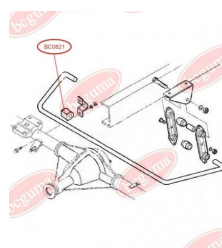

ЗАСТОСУВАННЯ:

IVECO