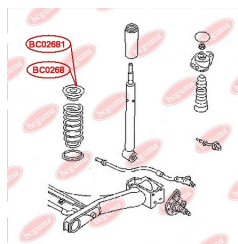

ЗАСТОСУВАННЯ:

AUDI, SEAT, SKODA, VW

BC02681