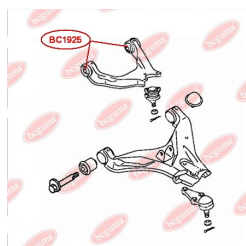

ЗАСТОСУВАННЯ:

MITSUBISHI, NISSAN

BC1925