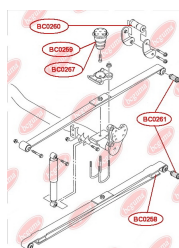

ЗАСТОСУВАННЯ:

VW

BC0267