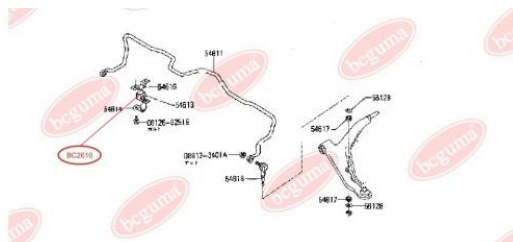

ЗАСТОСУВАННЯ:

NISSAN