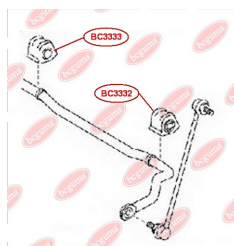

ЗАСТОСУВАННЯ:

TOYOTA

BC3333

ВТУЛКА ПЕРЕДЬОГО СТАБІЛІЗАТОРА ПРАВА

www.bcguma.ua/auto/BC3333

Артикул:	BC3333
GTIN-13:	4823101805277
Номери інших виробників (ОЕМ):	4881542080
Вага, г:	118
Необхідна кількість:	1
Деталей в упаковці:	1
Зовнішній діаметр, мм:	-
Внутрішній діаметр, мм:	20.0
Товщина, мм:	54.0
Матеріал:	Гума
Вісь установки:	Передня
Сторона установки:	Справа