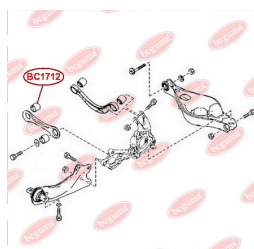

ЗАСТОСУВАННЯ:

MAZDA