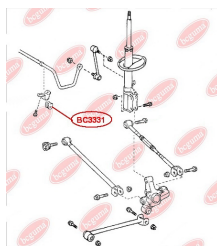

BC3331

ПОДУШКА (ВТУЛКА) ЗАДНЬОГО СТАБІЛІЗАТОРА

www.bcguma.ua/auto/BC3331

Артикул:	BC3331
GTIN-13:	4823101805918
Номери інших виробників (OEM):	4881812170; 4881806260; 4881833100; 4881833101
Вага, г:	32
Необхідна кількість:	2
Деталей в упаковці:	1
Зовнішній діаметр, мм:	30.0
Внутрішній діаметр, мм:	15.5
Товщина, мм:	36.0
Матеріал:	Гума
Вісь установки:	Задня
Сторона установки:	Зліва / Зправа

ЗАСТОСУВАННЯ:

TOYOTA

BC3332

ВТУЛКА ПЕРЕДНЬОГО СТАБІЛІЗАТОРА ЛІВА

www.bcguma.ua/auto/BC3332

Артикул:	BC3332
GTIN-13:	4823101805260
Номери інших виробників (OEM):	4881542070
Вага, г:	118
Необхідна кількість:	1
Деталей в упаковці:	1
Зовнішній діаметр, мм:	-
Внутрішній діаметр, мм:	20.0
Товщина, мм:	54.0
Матеріал:	Гума
Вісь установки:	Передня
Сторона установки:	Зліва

ЗАСТОСУВАННЯ:

TOYOTA