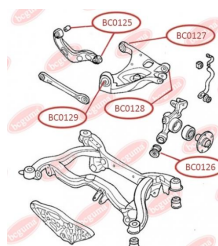

ЗАСТОСУВАННЯ:

AUDI, SEAT

BC0126

САЙЛЕНТБЛОК ЗАДНЬОЇ ЦАПФИ, НИЖНІЙ

www.bcguma.ua/auto/BC0126

Артикул:	BC0126
GTIN-13:	4823101806137
Номери інших виробників (OEM):	8E0505311T; 8E0505312T; 8E0505311S; 8E0505312S; 8E0505203C; 8E0505203D; 8E0505311AC; 8E0505312AC
Вага, г:	250
Необхідна кількість:	2
Деталей в упаковці:	1
Зовнішній діаметр, мм:	43.8
Внутрішній діаметр, мм:	12.2
Товщина, мм:	60.0
Матеріал:	Гума / метал
Вісь установки:	Задня
Сторона установки:	Зліва / Зправа

ЗАСТОСУВАННЯ:

AUDI, SEAT

САЙЛЕНТБЛОК ЗАДНЬОГО НИЖНЬОГО ВАЖІЛЯ

www.bcguma.ua/auto/BC0127

Артикул:	BC0127
GTIN-13:	4823101806526
Номери інших виробників (OEM):	8E0505171J; 8E0505311T; 8E0505311S; 8E0505312S; 8E0505311AC; 8E0505312AC; 8E0505312T
Вага, г:	236
Необхідна кількість:	2
Деталей в упаковці:	1
Зовнішній діаметр, мм:	47.0
Внутрішній діаметр, мм:	12.0
Товщина, мм:	50.0
Матеріал:	Гума / метал
Вісь установки:	Задня
Сторона установки:	Зліва / Зправа

ЗАСТОСУВАННЯ:

AUDI

BC0127

BC0129

САЙЛЕНТБЛОК ЗАДНЬОГО НИЖНЬОГО ВАЖЕЛЯ (ПЕРЕДНІЙ, ВНУТРІШНІЙ)

www.bcguma.ua/auto/BC0129

Артикул:	BC0129
GTIN-13:	4823101806236
Номери інших виробників (ОЕМ):	8E0505185N; 8E0505312S; 8E0505311S; 8E0505311T; 8E0505312T; 8E0505311AC; 8E0505312AC
Вага, г:	219
Необхідна кількість:	4
Деталей в упаковці:	1
Зовнішній діаметр, мм:	46.6
Внутрішній діаметр, мм:	12.2
Товщина, мм:	40.0
Матеріал:	Гума / метал
Вісь установки:	Задня
Сторона установки:	Зліва / Зправа