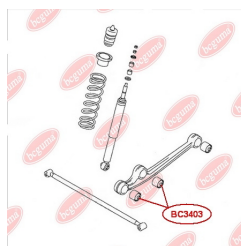

ЗАСТОСУВАННЯ:

SUZUKI

BC3403