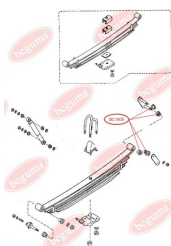

ЗАСТОСУВАННЯ:

MAZDA

BC1805