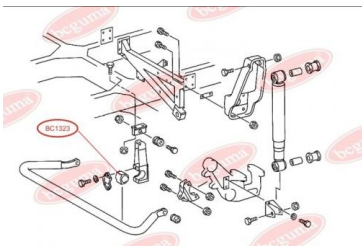

BC1323

ПОДУШКА (ВТУЛКА) ЗАДНЬОГО СТАБІЛІЗАТОРА

www.bcguma.ua/auto/BC1323

Артикул:	BC1323
GTIN-13:	4823101802504
Номери інших виробників (OEM):	A6733260381; A6733260781
Вага, г:	67
Необхідна кількість:	2
Деталей в упаковці:	1
Зовнішній діаметр, мм:	58.0
Внутрішній діаметр, мм:	45.0
Товщина, мм:	63.0
Матеріал:	Гума
Вісь установки:	Задня
Сторона установки:	Зліва / Зправа

ЗАСТОСУВАННЯ:

MERCEDES-BENZ

BC1324

ПОДУШКА (ВТУЛКА) ЗАДНЬОГО СТАБІЛІЗАТОРА

www.bcguma.ua/auto/BC1324

Артикул:	BC1324
GTIN-13:	4823101802511
Номери інших виробників (OEM):	A6733260281; A6733260581
Вага, г:	93
Необхідна кількість:	2
Деталей в упаковці:	1
Зовнішній діаметр, мм:	58.0
Внутрішній діаметр, мм:	36.0
Товщина, мм:	63.0
Матеріал:	Гума
Вісь установки:	Задня
Сторона установки:	Зліва / Зправа

ЗАСТОСУВАННЯ:

MERCEDES-BENZ