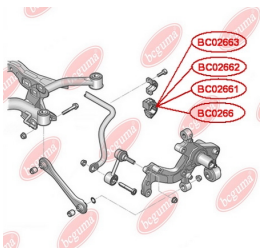

BC02663

ПОДУШКА (ВТУЛКА) ЗАДНЬОГО СТАБІЛІЗАТОРА

www.bcguma.ua/auto/BC02663

Артикул:	BC02663
GTIN-13:	4823101806168
Номери інших виробників (OEM):	1K0511327AS
Вага, г:	64
Необхідна кількість:	2
Деталей в упаковці:	1
Зовнішній діаметр, мм:	46.0
Внутрішній діаметр, мм:	19.0
Товщина, мм:	40.0
Матеріал:	Гума / метал
Вісь установки:	Задня
Сторона установки:	Зліва / Зправа

ЗАСТОСУВАННЯ:

AUDI, HONDA, SEAT, SKODA, VW

ПОДУШКА (ВІДБІЙНИК) ЗАДНЬОЇ РЕСОРИ

www.bcguma.ua/auto/BC0267

Артикул:	BC0267
GTIN-13:	4823101805970
Номери інших виробників (OEM):	2K0511153; 2K0511153B; 2K0511153F
Вага, г:	502
Необхідна кількість:	2
Деталей в упаковці:	1
Зовнішній діаметр, мм:	-
Внутрішній діаметр, мм:	-
Товщина, мм:	122.0
Матеріал:	Гума / метал
Вісь установки:	Задня
Сторона установки:	Зліва / Зправа

ЗАСТОСУВАННЯ:

VW

BC0267