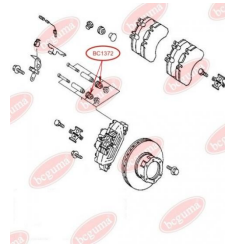

ПИЛЬОВИК НАПРАВЛЯЮЧОЇ СУПОРТА

www.bcguma.ua/auto/BC1372

Артикул:	BC1372
GTIN-13:	4823101803051
Номери інших виробників (ОЕМ):	A0004211463; A68320057; A6694204601; A6694202401; A6694202601; A6694204701; A6694204401; A6694202801; A6694203001; A6694206101; A6694204901; A6694206001; A6704207301; A6704205501; A6704205401; A6694202501; A6694202701; A6694204501; A6694202901; A669420310
Вага, г:	5
Необхідна кількість:	4
Деталей в упаковці:	1
Зовнішній діаметр, мм:	19.7
Внутрішній діаметр, мм:	17.5
Товщина, мм:	31.0
Матеріал:	Гума МБС
Вісь установки:	Передня
Сторона установки:	Зліва / Зправа