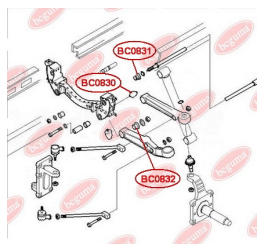

ЗАСТОСУВАННЯ:

IVECO

BC0832