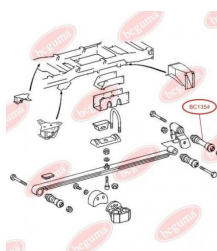

ЗАСТОСУВАННЯ:

MERCEDES-BENZ, VW

BC1354