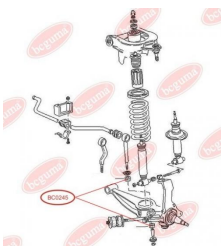

ЗАСТОСУВАННЯ:

VW

ВТУЛКА СТАБІЛІЗАТОРА ЗАДНЬОЇ ПІДВІСКИ

www.bcguma.ua/auto/BC0246

Артикул:	BC0246
GTIN-13:	4823101805314
Номери інших виробників (ОЕМ):	7H5511414
Вага, г:	42
Необхідна кількість:	2
Деталей в упаковці:	1
Зовнішній діаметр, мм:	38.0
Внутрішній діаметр, мм:	23.0
Товщина, мм:	44.0
Матеріал:	Гума
Вісь установки:	Задня
Сторона установки:	Зліва / Зправа