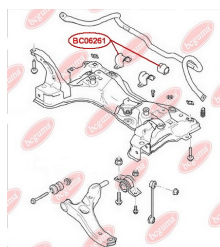

ЗАСТОСУВАННЯ:

FORD

BC06261

ПОДУШКА ПЕРЕДЬОГО СТАБІЛІЗАТОРА, ПОСИЛЕНА "BAD ROADS"

www.bcguma.ua/auto/BC06261

Артикул:	BC06261
GTIN-13:	4823101801224
Номери інших виробників (ОЕМ):	4583286; 4T165484AA
Вага, г:	58
Необхідна кількість:	2
Деталей в упаковці:	1
Зовнішній діаметр, мм:	-
Внутрішній діаметр, мм:	22.0
Товщина, мм:	46.0
Матеріал:	Гума
Вісь установки:	Передня
Сторона установки:	Зліва / Зправа