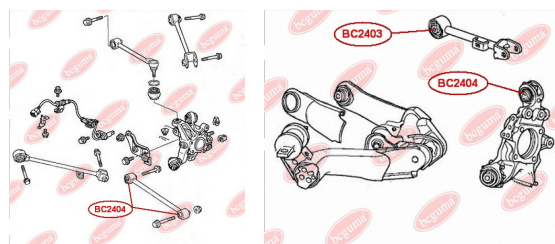

ЗАСТОСУВАННЯ:

HONDA

BC2404