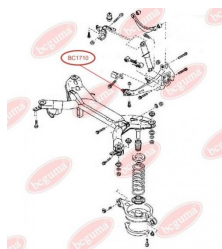

ЗАСТОСУВАННЯ:

MAZDA

BC1710