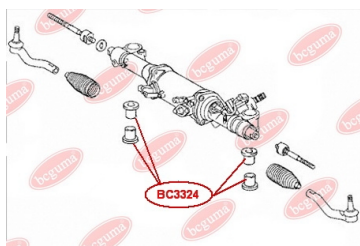

BC3324

ВТУЛКА РУЛЬОВОЇ РЕЙКИ

www.bcguma.ua/auto/BC3324

Артикул:	BC3324
GTIN-13:	4823101805376
Номери інших виробників (OEM):	4425033340
Вага, г:	91
Необхідна кількість:	4
Деталей в упаковці:	1
Зовнішній діаметр, мм:	26.3
Внутрішній діаметр, мм:	12.0
Товщина, мм:	32.5
Матеріал:	Метал / Гума
Вісь установки:	Передня
Сторона установки:	Зліва / Зправа

ЗАСТОСУВАННЯ:

LEXUS, TOYOTA

САЙЛЕНТБЛОК ЗАДНЬОЇ ПОЗДОВЖНЬОЇ ТЯГИ

www.bcguma.ua/auto/BC3328

Артикул:	BC3328
GTIN-13:	4823101805253
Номери інших виробників (OEM):	4878048040
Вага, г:	177
Необхідна кількість:	2
Деталей в упаковці:	1
Зовнішній діаметр, мм:	40.5
Внутрішній діаметр, мм:	12.0
Товщина, мм:	54.5
Матеріал:	Метал / Гума
Вісь установки:	Задня
Сторона установки:	Зліва / Зправа

ЗАСТОСУВАННЯ:

LEXUS, TOYOTA, TOYOTA (GAC)

BC3328