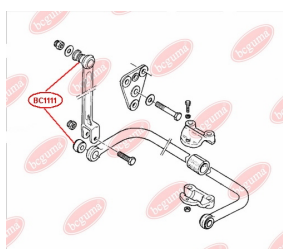

ЗАСТОСУВАННЯ:

NISSAN, NISSAN (DONGFENG), RENAULT

BC1109

BC1111**ВТУЛКА СТАБІЛІЗАТОРА**www.bcguma.ua/auto/BC1111

Артикул:	BC1111
GTIN-13:	4823101802122
Номери інших виробників (OEM):	5010383545
Вага, г:	264
Необхідна кількість:	4
Деталей в упаковці:	1
Зовнішній діаметр, мм:	52.0
Внутрішній діаметр, мм:	20.0
Товщина, мм:	41.0
Матеріал:	Гума / метал
Вісь установки:	-
Сторона установки:	Зліва / Зправа