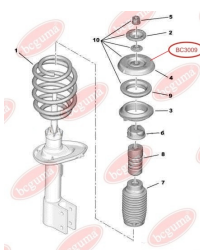

ЗАСТОСУВАННЯ:

CITROËN, PEUGEOT, SKODA

BC3009

BC30091

ШАЙБА НАПОЛЕГЛИВА СТІЙКИ АМОРТИЗАТОРА (ДЛЯ BC3009)

www.bcguma.ua/auto/BC30091

Артикул:	BC30091
GTIN-13:	4823101804522
Номери інших виробників (ОЕМ):	503375
Вага, г:	60
Необхідна кількість:	2
Деталей в упаковці:	1
Зовнішній діаметр, мм:	65.0
Внутрішній діаметр, мм:	14.0
Товщина, мм:	10.0
Матеріал:	Метал / Гума
Вісь установки:	Передня
Сторона установки:	Зліва / Зправа