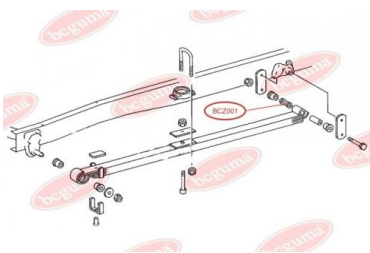

BCZ001

РОЗПІРНА ТРУБКА РЕСОРИ, ДО РЕСОРНОМУ КРОНШТЕЙНУ ЗЗАДУ

www.bcguma.ua/auto/BCZ001

Артикул:	BCZ001
GTIN-13:	4823101804881
Номери інших виробників (OEM):	A6673250053
Вага, г:	8
Необхідна кількість:	2
Деталей в упаковці:	1
Зовнішній діаметр, мм:	21.0
Внутрішній діаметр, мм:	12.0
Товщина, мм:	81.0
Матеріал:	Полімерний матеріал
Вісь установки:	Задня
Сторона установки:	Зліва / Зправа

ЗАСТОСУВАННЯ:

MERCEDES-BENZ