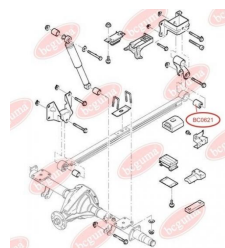

ЗАСТОСУВАННЯ:

FORD

BC0621