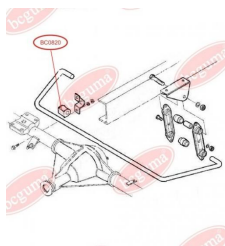

BC0820

ПОДУШКА ЗАДНЬОГО СТАБІЛІЗАТОРА ВНУТРІШНЯ

www.bcguma.ua/auto/BC0820

Артикул:	BC0820
GTIN-13:	4823101801477
Номери інших виробників (OEM):	93802629
Вага, г:	36
Необхідна кількість:	-
Деталей в упаковці:	1
Зовнішній діаметр, мм:	34.0
Внутрішній діаметр, мм:	20.0
Товщина, мм:	40.0
Матеріал:	Гума
Вісь установки:	Задня
Сторона установки:	Зліва / Зправа

ЗАСТОСУВАННЯ:

IVECO

BC0821

ПОДУШКА ЗАДНЬОГО СТАБІЛІЗАТОРА ВНУТРІШНЯ

www.bcguma.ua/auto/BC0821

Артикул:	BC0821
GTIN-13:	4823101801484
Номери інших виробників (OEM):	93801556
Вага, г:	33
Необхідна кількість:	-
Деталей в упаковці:	1
Зовнішній діаметр, мм:	34.0
Внутрішній діаметр, мм:	22.0
Товщина, мм:	40.0
Матеріал:	Гума
Вісь установки:	Задня
Сторона установки:	Зліва / Зправа

ЗАСТОСУВАННЯ:

IVECO