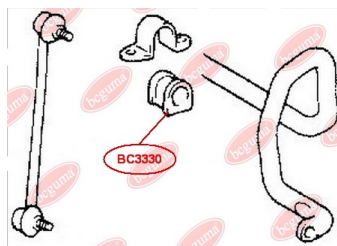

ПОДУШКА (ВТУЛКА) ПЕРЕДНЬОГО СТАБІЛІЗАТОРА

www.bcguma.ua/auto/BC3330

Артикул:	BC3330
GTIN-13:	4823101805857
Номери інших виробників (OEM):	4881533100
Вага, г:	42
Необхідна кількість:	2
Деталей в упаковці:	1
Зовнішній діаметр, мм:	35.0
Внутрішній діаметр, мм:	23.0
Товщина, мм:	41.0
Матеріал:	Гума
Вісь установки:	Передня
Сторона установки:	Зліва / Зправа