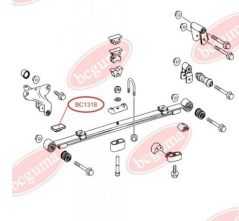

ЗАСТОСУВАННЯ:

MAN, MERCEDES-BENZ, VOLVO

BC1318