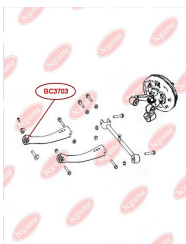

BC3703

САЙЛЕНТБЛОК ЗАДНЬОГО ПОПЕРЕЧНОГО ВАЖЕЛЯ (ПІД РОЗВАЛ)

www.bcguma.ua/auto/BC3703

Артикул:	BC3703
GTIN-13:	4823101804812
Номери інших виробників (ОЕМ):	2911040001
Вага, г:	92
Необхідна кількість:	2
Деталей в упаковці:	1
Зовнішній діаметр, мм:	33.0
Внутрішній діаметр, мм:	15.0
Товщина, мм:	40.0
Матеріал:	Гума / метал
Вісь установки:	Передня
Сторона установки:	Зліва / Зправа

ЗАСТОСУВАННЯ:

GEELY

BC3704

САЙЛЕНТБЛОК ЗАДНЬОГО ПОПЕРЕЧНОГО ВАЖЕЛЯ І ЦАПФИ (ВЕРХ)

www.bcguma.ua/auto/BC3704

Артикул:	BC3704
GTIN-13:	4823101804829
Номери інших виробників (ОЕМ):	2911020001
Вага, г:	58
Необхідна кількість:	6
Деталей в упаковці:	1
Зовнішній діаметр, мм:	31.0
Внутрішній діаметр, мм:	12.0
Товщина, мм:	40.0
Матеріал:	Гума / метал
Вісь установки:	Передня
Сторона установки:	Зліва / Зправа

ЗАСТОСУВАННЯ:

GEELY