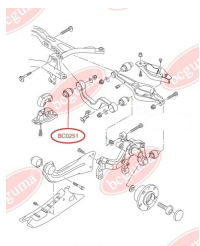

ЗАСТОСУВАННЯ:

AUDI, SEAT, SKODA, VW

САЙЛЕНТБЛОК ПІДВІСКИ ЗАДНІЙ

www.bcguma.ua/auto/BC0250

Артикул:	BC0250
GTIN-13:	4823101800623
Номери інших виробників (OEM):	5Q0505323C; 1K0505323N; 1K0505323H; 1K0505323G; 1K0505323D; 1K0505203A
Вага, г:	127
Необхідна кількість:	2
Деталей в упаковці:	1
Зовнішній діаметр, мм:	38.5
Внутрішній діаметр, мм:	14.0
Товщина, мм:	45.0
Матеріал:	Гума / метал
Вісь установки:	Задня
Сторона установки:	Зліва / Зправа

ЗАСТОСУВАННЯ:

AUDI, SEAT, SKODA, VW

BC0250

BC0251**САЙЛЕНТБЛОК ВАЖЕЛЯ ПІДВІСКИ**www.bcguma.ua/auto/BC0251

Артикул:	BC0251
GTIN-13:	4823101800630
Номери інших виробників (OEM):	5Q0505323C; 1K0505323N; 1K0505323H; 1K0505323G; 1K0505323D; 1K0505203A; 1K0505279A
Вага, г:	73
Необхідна кількість:	2
Деталей в упаковці:	1
Зовнішній діаметр, мм:	39.0
Внутрішній діаметр, мм:	12.0
Товщина, мм:	45.0
Матеріал:	Гума / метал
Вісь установки:	Задня Зверху
Сторона установки:	Зліва / Зправа