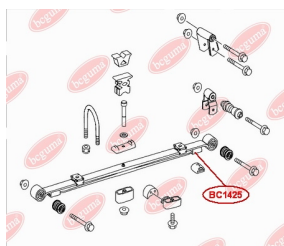

BC1425

ПОДУШКА ПІДКОРЕННОЇ ЗАДНЬОЇ РЕСОРИ, ЗАДНЯ

www.bcguma.ua/auto/BC1425

Артикул:	BC1425
GTIN-13:	4823101803365
Номери інших виробників (OEM):	A9063201806; 8333200140; 8348880235
Вага, г:	46
Необхідна кількість:	2
Деталей в упаковці:	1
Зовнішній діаметр, мм:	68.5
Внутрішній діаметр, мм:	-
Товщина, мм:	10.0
Матеріал:	Гума
Вісь установки:	Задня
Сторона установки:	Зліва / Зправа

ЗАСТОСУВАННЯ:

MERCEDES-BENZ, VW

BC1428

ПІЛЬОВИК КУЛЬОВОЇ ОПОРИ

www.bcguma.ua/auto/BC1428

Артикул:	BC1428
GTIN-13:	4823101805925
Номери інших виробників (OEM):	05104075AA; 05139559AA; 5104075AA; 5139559AA; A9012220627; A9013330427; A9013330727; A9013331127; A9013331227; 2D0407361; 2D0407361A; 2D0407361B
Вага, г:	12
Необхідна кількість:	2
Деталей в упаковці:	1
Зовнішній діаметр, мм:	40.0
Внутрішній діаметр, мм:	23.0
Товщина, мм:	28.0
Матеріал:	Гума
Вісь установки:	Передня
Сторона установки:	Зліва / Зправа

ЗАСТОСУВАННЯ:

CHRYSLER, MERCEDES-BENZ, VAUXHALL, VW