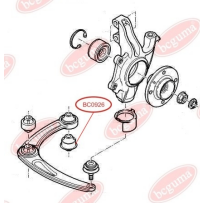

BC0925

ПОДУШКА ПЕРЕДЬОГО СТАБІЛІЗАТРА

www.bcguma.ua/auto/BC0925

Артикул:	BC0925
GTIN-13:	4823101801835
Номери інших виробників (OEM):	51785488; 51785488; 5094E5
Вага, г:	68
Необхідна кількість:	2
Деталей в упаковці:	1
Зовнішній діаметр, мм:	-
Внутрішній діаметр, мм:	20.0
Товщина, мм:	46.0
Матеріал:	Гума
Вісь установки:	Передня
Сторона установки:	Зліва / Зправа

ЗАСТОСУВАННЯ:

CITROËN, FIAT, PEUGEOT

САЙЛЕНТБЛОК ВАЖЕЛЯ ЗАДНІЙ

www.bcguma.ua/auto/BC0926

Артикул:	BC0926
GTIN-13:	4823101801842
Номери інших виробників (OEM):	352377; 352392
Вага, г:	226
Необхідна кількість:	2
Деталей в упаковці:	1
Зовнішній діаметр, мм:	55.0
Внутрішній діаметр, мм:	14.0
Товщина, мм:	49.0
Матеріал:	Гума / метал
Вісь установки:	Задня Передня
Сторона установки:	Зліва / Зправа

ЗАСТОСУВАННЯ:

ACURA, CITROËN, HONDA, NISSAN, OPEL, PEUGEOT, VAUXHALL

BC0926