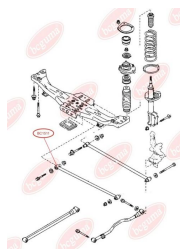

ЗАСТОСУВАННЯ:

MAZDA

BC1511

САЙЛЕНТБЛОК ПОПЕРЕЧНОГО ВАЖЕЛЯ

www.bcguma.ua/auto/BC1511

Артикул:	BC1511
GTIN-13:	4823101803464
Номери інших виробників (OEM):	B02A28620; B02A28620A; B30K28620A; VJ3D28620A
Вага, г:	131
Необхідна кількість:	2
Деталей в упаковці:	1
Зовнішній діаметр, мм:	31.8
Внутрішній діаметр, мм:	12.0
Товщина, мм:	50.0
Матеріал:	Гума / метал
Вісь установки:	Задня
Сторона установки:	Зліва / Зправа