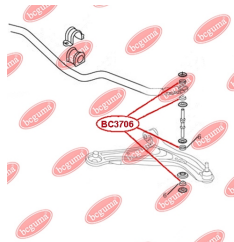

ЗАСТОСУВАННЯ:

GEELY

BC3706