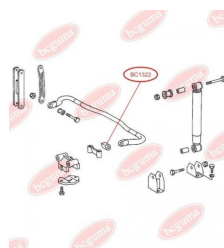

ЗАСТОСУВАННЯ:

MERCEDES-BENZ

BC1322