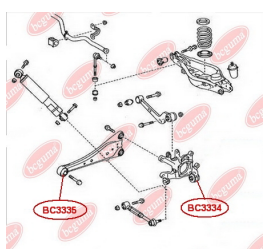

BC3335

САЙЛЕНТБЛОК ЗАДНЬОГО ПОЗДОВЖНЬОГО ВАЖЕЛЯ

www.bcguma.ua/auto/BC3335

Артикул:	BC3335
GTIN-13:	4823101805284
Номери інших виробників (OEM):	4876042010; 4876042030; 4878042010
Вага, г:	273
Необхідна кількість:	2
Деталей в упаковці:	1
Зовнішній діаметр, мм:	60.0
Внутрішній діаметр, мм:	14.2
Товщина, мм:	50.0
Матеріал:	Метал / Гума
Вісь установки:	Задня
Сторона установки:	Зліва / Зправа

ЗАСТОСУВАННЯ:

TOYOTA

САЙЛЕНТБЛОК ЗАДНЬОГО ВАЖЕЛЯ

www.bcguma.ua/auto/BC3336

Артикул:	BC3336
GTIN-13:	4823101805567
Номери інших виробників (OEM):	4873042050; 4874042020
Вага, г:	161
Необхідна кількість:	2
Деталей в упаковці:	1
Зовнішній діаметр, мм:	33.5
Внутрішній діаметр, мм:	12.4
Товщина, мм:	55.0
Матеріал:	Метал / Гума
Вісь установки:	Задня
Сторона установки:	Зліва / Зправа

ЗАСТОСУВАННЯ:

TOYOTA

BC3336