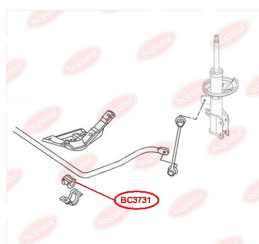

ЗАСТОСУВАННЯ:

GEELY

BC3731