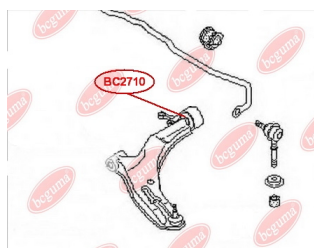

ЗАСТОСУВАННЯ:

NISSAN

BC2710

САЙЛЕНТБЛОК ПЕРЕДНЬОГО ВАЖЕЛЯ ЗАДНІЙ, БЕЗ КРОНШТЕЙНА

www.bcguma.ua/auto/BC2710

Артикул:	BC2710
GTIN-13:	4823101805475
Номери інших виробників (ОЕМ):	545004M501; 545004M401
Вага, г:	141
Необхідна кількість:	2
Деталей в упаковці:	1
Зовнішній діаметр, мм:	49.5
Внутрішній діаметр, мм:	20.8
Товщина, мм:	38.2
Матеріал:	Метал / Гума
Вісь установки:	Передня
Сторона установки:	Зліва / Зправа