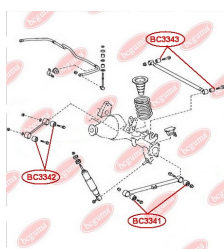

BC3341

САЙЛЕНТБЛОК ЗАДНЬОГО ПОЗДОВЖНЬОГО ВАЖЕЛЯ

www.bcguma.ua/auto/BC3341

Артикул:	BC3341
GTIN-13:	4823101805604
Номери інших виробників (ОЕМ):	4872535020; 4872035060; 4872035061
Вага, г:	296
Необхідна кількість:	4
Деталей в упаковці:	1
Зовнішній діаметр, мм:	50.4
Внутрішній діаметр, мм:	14.2
Товщина, мм:	60.0
Матеріал:	Метал / Гума
Вісь установки:	Задня
Сторона установки:	Зліва / Зправа

ЗАСТОСУВАННЯ:

TOYOTA

BC3342

САЙЛЕНТБЛОК ЗАДНЬОГО ПОЗДОВЖНЬОГО ВАЖЕЛЯ

www.bcguma.ua/auto/BC3342

Артикул:	BC3342
GTIN-13:	4823101805758
Номери інших виробників (ОЕМ):	4879060010; 4871035060; 4871035070; 4871435010; 4877060010; 4871060160; 4871035050
Вага, г:	240
Необхідна кількість:	4
Деталей в упаковці:	1
Зовнішній діаметр, мм:	50.4
Внутрішній діаметр, мм:	12.2
Товщина, мм:	55.0
Матеріал:	Метал / Гума
Вісь установки:	Задня
Сторона установки:	Зліва / Зправа

ЗАСТОСУВАННЯ:

TOYOTA