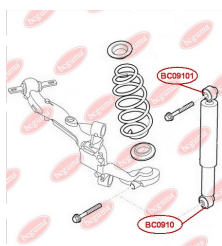

BC09101

ВТУЛКА ЗАДНЬОГО АМОРТИЗАТОРА, ВЕРХНЯ

www.bcguma.ua/auto/BC09101

Артикул:	BC09101
GTIN-13:	4823101805024
Номери інших виробників (OEM):	51810129; 51819223; 51858711; 51815192; 51879968; 51883458; 51906053
Вага, г:	142
Необхідна кількість:	2
Деталей в упаковці:	1
Зовнішній діаметр, мм:	41.6
Внутрішній діаметр, мм:	12.0
Товщина, мм:	48.0
Матеріал:	Метал / Гума
Вісь установки:	Задня
Сторона установки:	Зліва / Зправа

ЗАСТОСУВАННЯ:

FIAT, OPEL

BC0911

ВТУЛКА ЗАДНЬОГО АМОРТИЗАТОРА, ВЕРХНЯ (ПЛАСТИК)

www.bcguma.ua/auto/BC0911

Артикул:	BC0911
GTIN-13:	4823101801699
Номери інших виробників (OEM):	46824682; 46825166; 51714754; 46749274
Вага, г:	69
Необхідна кількість:	2
Деталей в упаковці:	1
Зовнішній діаметр, мм:	42.0
Внутрішній діаметр, мм:	14.0
Товщина, мм:	32.0
Матеріал:	Поліамід / резина / метал
Вісь установки:	Задня
Сторона установки:	Зліва / Зправа

ЗАСТОСУВАННЯ:

FIAT