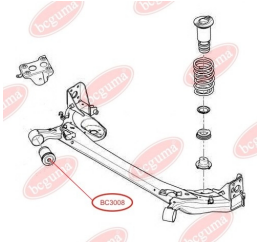

BC3008

САЙЛЕНТБЛОК БАЛКИ

www.bcguma.ua/auto/BC3008

Артикул:	BC3008
GTIN-13:	4823101804508
Номери інших виробників (OEM):	51783623; 5131G8
Вага, г:	550
Необхідна кількість:	2
Деталей в упаковці:	1
Зовнішній діаметр, мм:	68.5
Внутрішній діаметр, мм:	12.9
Товщина, мм:	100.0
Матеріал:	Гума / метал
Вісь установки:	Задня
Сторона установки:	Зліва / Зправа

ЗАСТОСУВАННЯ:

CITROËN, FIAT, PEUGEOT

ОПОРА АМОРТИЗАТОРА ПІДВІСКИ ПЕРЕДНЬОЇ, ПОСИЛЕНА "BAD ROADS"

www.bcguma.ua/auto/BC3009

Артикул:	BC3009
GTIN-13:	4823101804515
Номери інших виробників (OEM):	5038G0; 5038F7; 503885; 503846
Вага, г:	367
Необхідна кількість:	2
Деталей в упаковці:	1
Зовнішній діаметр, мм:	119.0
Внутрішній діаметр, мм:	14.0
Товщина, мм:	30.0
Матеріал:	Гума / метал
Вісь установки:	Передня
Сторона установки:	Зліва / Зправа

ЗАСТОСУВАННЯ:

CITROËN, PEUGEOT, SKODA

BC3009