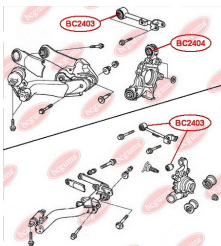

BC2403

САЙЛЕНТБЛОК ВЕРХНЬОГО ПОПЕРЕЧНОГО ВАЖЕЛЯ ЗАДНЬОЇ ПІДВІСКИ ВНУТРІШНІЙ. САЙЛЕНТБЛОК ЗАДНЬОЇ ЦАПФИ ВЕРХНІЙ

www.bcguma.ua/auto/BC2403

Артикул:	BC2403
GTIN-13:	4823101805086
Номери інших виробників (ОЕМ):	52390SWAA00; 52390S7A000; 52390S9A981; 52400S9A981; 52395S5A004
Вага, г:	210
Необхідна кількість:	2
Деталей в упаковці:	1
Зовнішній діаметр, мм:	42.3
Внутрішній діаметр, мм:	12.0
Товщина, мм:	47.0
Матеріал:	Метал / Гума
Вісь установки:	Задня
Сторона установки:	Зліва / Зправа

ЗАСТОСУВАННЯ:

HONDA

САЙЛЕНТБЛОК ПОПЕРЕЧНОГО НИЖНЬОГО ПЕРЕДНЬОГО ВАЖЕЛЯ ЗАДНЬОЇ ПІДВІСКИ ВНУТРІШНІЙ / ЗОВНІШНІЙ

www.bcguma.ua/auto/BC2404

Артикул:	BC2404
GTIN-13:	4823101805093
Номери інших виробників (ОЕМ):	52350SEA000
Вага, г:	215
Необхідна кількість:	4
Деталей в упаковці:	1
Зовнішній діаметр, мм:	42.3
Внутрішній діаметр, мм:	12.0
Товщина, мм:	50.0
Матеріал:	Метал / Гума
Вісь установки:	Задня
Сторона установки:	Зліва / Зправа

ЗАСТОСУВАННЯ:

HONDA

BC2404