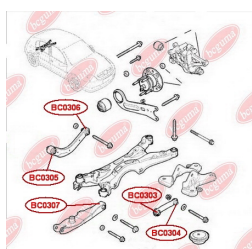

ЗАСТОСУВАННЯ:

OPEL, VAUXHALL

BC0307

САЙЛЕНТБЛОК НИЖНЬОГО ВАЖЕЛЯ ЗАДНЬОЇ ПІДВІСКИ, ВНУТРІШНІЙ

www.bcguma.ua/auto/BC0307

Артикул:	BC0307
GTIN-13:	4823101805215
Номери інших виробників (OEM):	0423001; 0423034; 13204109; 24417090
Вага, г:	182
Необхідна кількість:	2
Деталей в упаковці:	1
Зовнішній діаметр, мм:	35.7
Внутрішній діаметр, мм:	12.2
Товщина, мм:	62.0
Матеріал:	Метал / Гума
Вісь установки:	Задня
Сторона установки:	Зліва / Зправа