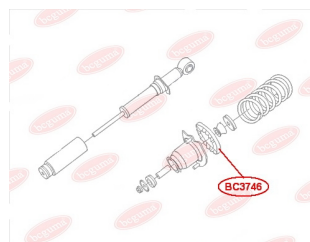

ПРОКЛАДКА ПРУЖИНИ ЗАДНЬОЇ ВЕРХНЯ

www.bcguma.ua/auto/BC3746

Артикул:	BC3746
GTIN-13:	4823101806632
Номери інших виробників (OEM):	B2915185
Вага, г:	74
Необхідна кількість:	2
Деталей в упаковці:	1
Зовнішній діаметр, мм:	-
Внутрішній діаметр, мм:	74.0
Товщина, мм:	19.0
Матеріал:	Гума
Вісь установки:	Задня
Сторона установки:	Зліва / Зправа