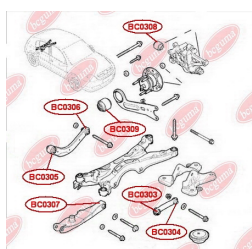

ЗАСТОСУВАННЯ:

OPEL, VAUXHALL

ПРОКЛАДКА КЛАПАННОЇ КРИШКИ

www.bcguma.ua/auto/BC0401

Артикул:	BC0401
GTIN-13:	4823101800814
Номери інших виробників (OEM):	11121437395; 11121726537
Вага, г:	2
Необхідна кількість:	16
Деталей в упаковці:	1
Зовнішній діаметр, мм:	22.5
Внутрішній діаметр, мм:	9.0
Товщина, мм:	6.0
Матеріал:	Гума МБС
Вісь установки:	-
Сторона установки:	-