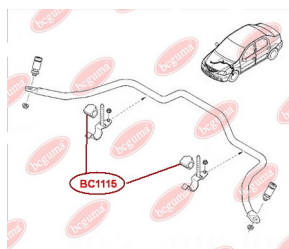

ЗАСТОСУВАННЯ:

DACIA, RENAULT

BC1116**ОПОРА СТІЙКИ АМОРТИЗАТОРА
ПЕРЕДЬОГО (БЕЗ ПІДШИПНИКА)**www.bcguma.ua/auto/BC1116

Артикул:	BC1116
GTIN-13:	4823101805390
Номери інших виробників (OEM):	8200275528; 8200307941; 6001547499; 6001548403
Вага, г:	378
Необхідна кількість:	2
Деталей в упаковці:	1
Зовнішній діаметр, мм:	104.0
Внутрішній діаметр, мм:	27.0
Товщина, мм:	45.0
Матеріал:	Метал / Гума
Вісь установки:	Передня
Сторона установки:	Зліва / Зправа