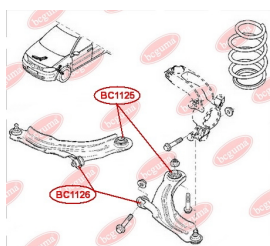

BC1125

САЙЛЕНТБЛОК ПЕРЕДЬОГО ВАЖЕЛЯ ЗАДНІЙ

www.bcguma.ua/auto/BC1125

Артикул:	BC1125
GTIN-13:	4823101806250
Номери інших виробників (ОЕМ):	545041876R; 545044506R; 545058191R; 8200041166; 8200586561; 8200586567; 8200586570; 4153300200; 4153300300
Вага, г:	192
Необхідна кількість:	2
Деталей в упаковці:	1
Зовнішній діаметр, мм:	58.3
Внутрішній діаметр, мм:	12.4
Товщина, мм:	57.9
Матеріал:	Метал / Гума
Вісь установки:	Передня
Сторона установки:	Зліва / Зправа

ЗАСТОСУВАННЯ:

RENAULT

BC1126

САЙЛЕНТБЛОК ПЕРЕДЬОГО ВАЖЕЛЯ, ПЕРЕДНІЙ

www.bcguma.ua/auto/BC1126

Артикул:	BC1126
GTIN-13:	4823101806038
Номери інших виробників (ОЕМ):	545041876R; 545044506R; 545058191R; 8200242025; 8200586561; 8200586564; 8200586567; 545044506R; 8200041166; 4153300200; 4153300300
Вага, г:	166
Необхідна кількість:	2
Деталей в упаковці:	1
Зовнішній діаметр, мм:	33.5
Внутрішній діаметр, мм:	12.0
Товщина, мм:	48.0
Матеріал:	Метал / Гума
Вісь установки:	Передня
Сторона установки:	Зліва / Зправа

ЗАСТОСУВАННЯ:

MERCEDES-BENZ, RENAULT