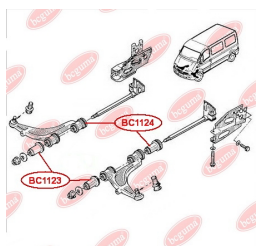

BC1123

САЙЛЕНТБЛОК ПЕРЕДЬОГО ВАЖЕЛЯ, ПЕРЕДНІЙ

www.bcguma.ua/auto/BC1123

Артикул:	BC1123
GTIN-13:	4823101805802
Номери інших виробників (ОЕМ):	5457000QAA; 7700302122; 7700302439; 4500094; 09160394; 9160394;
Вага, г:	453
Необхідна кількість:	2
Деталей в упаковці:	1
Зовнішній діаметр, мм:	55.5
Внутрішній діаметр, мм:	28.2
Товщина, мм:	74.0
Матеріал:	Метал / Гума
Вісь установки:	Передня
Сторона установки:	Зліва / Зправа

ЗАСТОСУВАННЯ:

ALFA ROMEO, NISSAN, OPEL, RENAULT, VAUXHALL, VW

BC1124

САЙЛЕНТБЛОК ПЕРЕДЬОГО ВАЖЕЛЯ, ЗАДНІЙ

www.bcguma.ua/auto/BC1124

Артикул:	BC1124
GTIN-13:	4823101805819
Номери інших виробників (ОЕМ):	5442300QAA; 7700302440; 7700302123; 4500095; 09160395; 9160395
Вага, г:	468
Необхідна кількість:	2
Деталей в упаковці:	1
Зовнішній діаметр, мм:	55.5
Внутрішній діаметр, мм:	28.2
Товщина, мм:	79.0
Матеріал:	Метал / Гума
Вісь установки:	Передня
Сторона установки:	Зліва / Зправа

ЗАСТОСУВАННЯ:

ALFA ROMEO, FIAT, NISSAN, OPEL, RENAULT, VAUXHALL