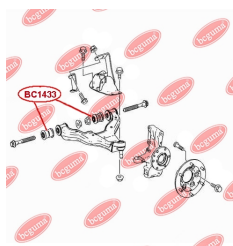

ЗАСТОСУВАННЯ:

AUDI, MERCEDES-BENZ, VW