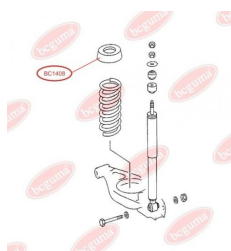

ЗАСТОСУВАННЯ:

MERCEDES-BENZ