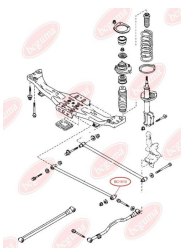

BC1510

САЙЛЕНТБЛОК ПОПЕРЕЧНОГО ВАЖЕЛЯ

www.bcguma.ua/auto/BC1510

Артикул:	BC1510
GTIN-13:	4823101803457
Номери інших виробників (OEM):	VJ3D28620A; B02A28620; B02A28620A; B30K28620A
Вага, г:	121
Необхідна кількість:	2
Деталей в упаковці:	1
Зовнішній діаметр, мм:	31.8
Внутрішній діаметр, мм:	14.0
Товщина, мм:	57.0
Матеріал:	Гума / метал
Вісь установки:	Задня
Сторона установки:	Зліва / Зправа

ЗАСТОСУВАННЯ:

MAZDA

BC1511

САЙЛЕНТБЛОК ПОПЕРЕЧНОГО ВАЖЕЛЯ

www.bcguma.ua/auto/BC1511

Артикул:	BC1511
GTIN-13:	4823101803464
Номери інших виробників (OEM):	B02A28620; B02A28620A; B30K28620A; VJ3D28620A
Вага, г:	131
Необхідна кількість:	2
Деталей в упаковці:	1
Зовнішній діаметр, мм:	31.8
Внутрішній діаметр, мм:	12.0
Товщина, мм:	50.0
Матеріал:	Гума / метал
Вісь установки:	Задня
Сторона установки:	Зліва / Зправа

ЗАСТОСУВАННЯ:

MAZDA