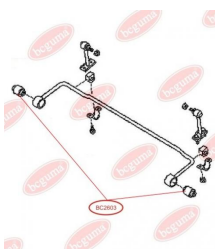

ЗАСТОСУВАННЯ:

NISSAN