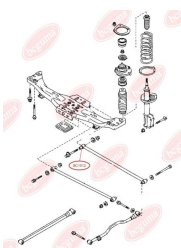

BC1512

САЙЛЕНТБЛОК ПОПЕРЕЧНОГО ВАЖЕЛЯ

www.bcguma.ua/auto/BC1512

Артикул:	BC1512
GTIN-13:	4823101803471
Номери інших виробників (OEM):	BC1D28600A; BC1D28600B; VJ3D28600A
Вага, г:	132
Необхідна кількість:	2
Деталей в упаковці:	1
Зовнішній діаметр, мм:	31.8
Внутрішній діаметр, мм:	14.0
Товщина, мм:	66.0
Матеріал:	Гума / метал
Вісь установки:	Задня
Сторона установки:	Зліва / Зправа

ЗАСТОСУВАННЯ:

MAZDA

BC1513

САЙЛЕНТБЛОК ПОПЕРЕЧНОГО ВАЖЕЛЯ

www.bcguma.ua/auto/BC1513

Артикул:	BC1513
GTIN-13:	4823101803488
Номери інших виробників (OEM):	BC1D28600A; BC1D28600B; VJ3D28600A
Вага, г:	148
Необхідна кількість:	2
Деталей в упаковці:	1
Зовнішній діаметр, мм:	31.8
Внутрішній діаметр, мм:	12.0
Товщина, мм:	64.0
Матеріал:	Гума / метал
Вісь установки:	Задня
Сторона установки:	Зліва / Зправа

ЗАСТОСУВАННЯ:

MAZDA