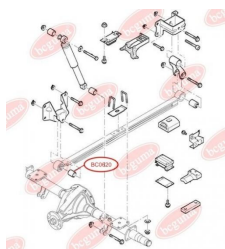

BC0620

ВТУЛКА ЗАДНЬОЇ РЕСОРИ, ПЕРЕДНЯ

www.bcguma.ua/auto/BC0620

Артикул:	BC0620
GTIN-13:	4823101801163
Номери інших виробників (OEM):	4041523; YC155781AC; 4055743
Вага, г:	376
Необхідна кількість:	2
Деталей в упаковці:	1
Зовнішній діаметр, мм:	57.0
Внутрішній діаметр, мм:	16.0
Товщина, мм:	72.0
Матеріал:	Гума / метал
Вісь установки:	Задня
Сторона установки:	Зліва / Зправа

ЗАСТОСУВАННЯ:

FORD

ВТУЛКА ЗАДНЬОЇ РЕСОРИ ЗАДНЯ

www.bcguma.ua/auto/BC0621

Артикул:	BC0621
GTIN-13:	4823101801170
Номери інших виробників (OEM):	4041521; YC155719AA
Вага, г:	315
Необхідна кількість:	2
Деталей в упаковці:	1
Зовнішній діаметр, мм:	50.0
Внутрішній діаметр, мм:	14.0
Товщина, мм:	68.0
Матеріал:	Гума / метал
Вісь установки:	Задня
Сторона установки:	Зліва / Зправа

ЗАСТОСУВАННЯ:

FORD

BC0621