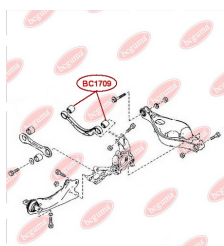

BC1709

САЙЛЕНТБЛОК ЗАДНЬОГО ВЕРХНЬОГО ПОПЕРЕЧНОГО ВАЖЕЛЯ

www.bcguma.ua/auto/BC1709

Артикул:	BC1709
GTIN-13:	4823101803822
Номери інших виробників (ОЕМ):	GS1D28450A
Вага, г:	169
Необхідна кількість:	4
Деталей в упаковці:	1
Зовнішній діаметр, мм:	40.0
Внутрішній діаметр, мм:	12.0
Товщина, мм:	44.0
Матеріал:	Гума / метал
Вісь установки:	Задня
Сторона установки:	Зліва / Зправа

ЗАСТОСУВАННЯ:

MAZDA

САЙЛЕНТБЛОК ПОЗДОВЖНЬОГО ВАЖЕЛЯ ЗАДНЬОЇ ПІДВІСКИ

www.bcguma.ua/auto/BC1710

Артикул:	BC1710
GTIN-13:	4823101803839
Номери інших виробників (ОЕМ):	G26A28200B; G26A28250B; GJ6A28200K; GJ6A28200G; GJ6A28200J; GJ6A28250K; GJ6A28250G; GJ6A28250J
Вага, г:	631
Необхідна кількість:	2
Деталей в упаковці:	1
Зовнішній діаметр, мм:	60.5
Внутрішній діаметр, мм:	-
Товщина, мм:	148.0
Матеріал:	Гума / метал
Вісь установки:	Задня
Сторона установки:	Зліва / Зправа

ЗАСТОСУВАННЯ:

MAZDA

BC1710