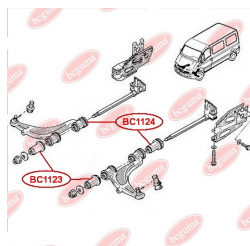

ЗАСТОСУВАННЯ:

ALFA ROMEO, NISSAN, OPEL, RENAULT, VAUXHALL, VW

BC1124

САЙЛЕНТБЛОК ПЕРЕДЬОГО ВАЖЕЛЯ, ЗАДНІЙ

www.bcguma.ua/auto/BC1124

Артикул:	BC1124
GTIN-13:	4823101805819
Номери інших виробників (ОЕМ):	5442300QAA; 7700302440; 7700302123; 4500095; 09160395; 9160395
Вага, г:	468
Необхідна кількість:	2
Деталей в упаковці:	1
Зовнішній діаметр, мм:	55.5
Внутрішній діаметр, мм:	28.2
Товщина, мм:	79.0
Матеріал:	Метал / Гума
Вісь установки:	Передня
Сторона установки:	Зліва / Зправа