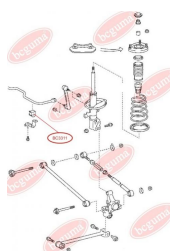

ЗАСТОСУВАННЯ:

TOYOTA