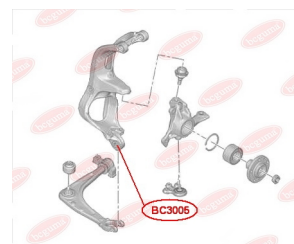

BC3004

ВТУЛКА ЗАДЬОГО АМОТИЗАТОРА, НИЖНЯ

www.bcguma.ua/auto/BC3004

Артикул:	BC3004
GTIN-13:	4823101804461
Номери інших виробників (ОЕМ):	5206Y3; 5206R5; 5206T8; 5206V8; 5206Q5; 5206R6
Вага, г:	95
Необхідна кількість:	2
Деталей в упаковці:	1
Зовнішній діаметр, мм:	33.5
Внутрішній діаметр, мм:	14.0
Товщина, мм:	62.0
Матеріал:	Гума / метал
Вісь установки:	Задня
Сторона установки:	Зліва / Зправа

ЗАСТОСУВАННЯ:

BMW, CITROËN, MAZDA, PEUGEOT

САЙЛЕНТБЛОК ВАЖЕЛЯ ПЕРЕДЬОЇ ОСИ

www.bcguma.ua/auto/BC3005

Артикул:	BC3005
GTIN-13:	4823101804478
Номери інших виробників (ОЕМ):	365604; 365704
Вага, г:	158
Необхідна кількість:	2
Деталей в упаковці:	1
Зовнішній діаметр, мм:	40.0
Внутрішній діаметр, мм:	12.0
Товщина, мм:	46.0
Матеріал:	Гума / метал
Вісь установки:	Задня Передня
Сторона установки:	Зліва / Зправа

ЗАСТОСУВАННЯ:

CITROËN, PEUGEOT

BC3005