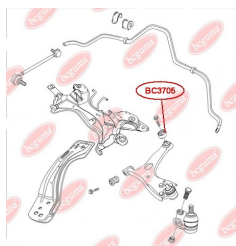

ЗАСТОСУВАННЯ:

CHERY, TOYOTA

ВТУЛКА СТІЙКИ СТАБІЛІЗАТОРА ПЕРЕДЬОГО

www.bcguma.ua/auto/BC3706

Артикул:	BC3706
GTIN-13:	4823101806342
Номери інших виробників (OEM):	1014001672
Вага, г:	5
Необхідна кількість:	8
Деталей в упаковці:	1
Зовнішній діаметр, мм:	25.0
Внутрішній діаметр, мм:	9.0
Товщина, мм:	12.0
Матеріал:	Гума
Вісь установки:	Передня
Сторона установки:	Зліва / Зправа