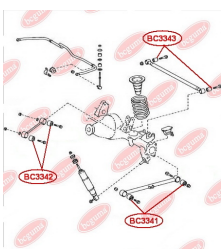

BC3343

САЙЛЕНТБЛОК ЗАДНЬОГО ПОПЕРЕЧНОГО ВАЖЕЛЯ

www.bcguma.ua/auto/BC3343

Артикул:	BC3343
GTIN-13:	4823101805598
Номери інших виробників (OEM):	4874035040; 4870660060; 4872535040; 4874060080; 4874060160; 4871035050; 4871035060; 4871035070; 4871060160; 4872035060; 4872035061; 4877060010; 4879060010
Вага, г:	195
Необхідна кількість:	2
Деталей в упаковці:	1
Зовнішній діаметр, мм:	36.5
Внутрішній діаметр, мм:	14.2
Товщина, мм:	50.0
Матеріал:	Метал / Гума
Вісь установки:	Задня
Сторона установки:	Ззаду

ЗАСТОСУВАННЯ:

LEXUS, TOYOTA

BC3401

ПОДУШКА ПЕРЕДНЬОГО СТАБІЛІЗАТОРА

www.bcguma.ua/auto/BC3401

Артикул:	BC3401
GTIN-13:	4823101804645
Номери інших виробників (OEM):	4241278K00; 4241265J02
Вага, г:	56
Необхідна кількість:	2
Деталей в упаковці:	1
Зовнішній діаметр, мм:	36.0
Внутрішній діаметр, мм:	26.0
Товщина, мм:	43.0
Матеріал:	Гума
Вісь установки:	Передня
Сторона установки:	Зліва / Зправа

ЗАСТОСУВАННЯ:

SUZUKI