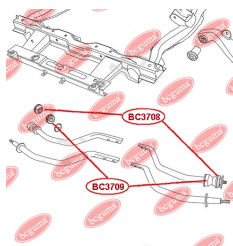

ЗАСТОСУВАННЯ:

CHERY

BC3708