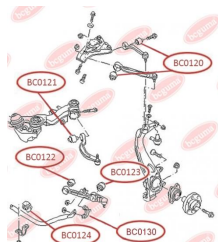

ЗАСТОСУВАННЯ:

AUDI

ВТУЛКА КЕРМОВОЇ ТЯГИ

www.bcguma.ua/auto/BC0102

Артикул:	BC0102
GTIN-13:	4823101800036
Номери інших виробників (OEM):	4A0419802A; 4A0419801A
Вага, г:	52
Необхідна кількість:	2
Деталей в упаковці:	1
Зовнішній діаметр, мм:	29.0
Внутрішній діаметр, мм:	12.0
Товщина, мм:	28.0
Матеріал:	Гума / метал
Вісь установки:	Передня
Сторона установки:	Зліва / Зправа

ЗАСТОСУВАННЯ:

AUDI, SAAB, SEAT, SKODA, VW

BC0120

BC0123

САЙЛЕНТБЛОК НИЖНЬОГО ПЕРЕДНЬОГО ВАЖЕЛЯ (ПЕРЕДНІЙ)

www.bcguma.ua/auto/BC0123

Артикул:	BC0123
GTIN-13:	4823101805772
Номери інших виробників (OEM):	8E0407181B; 8E0407181C; 8E0407181D
Вага, г:	182
Необхідна кількість:	2
Деталей в упаковці:	1
Зовнішній діаметр, мм:	40.5
Внутрішній діаметр, мм:	12.2
Товщина, мм:	37.0
Матеріал:	Метал / Гума
Вісь установки:	Передня
Сторона установки:	Зліва / Зправа