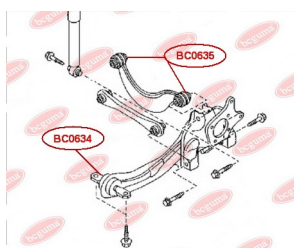

ЗАСТОСУВАННЯ:

FORD, MAZDA, VOLVO

BC0635

САЙЛЕНТБЛОК ПОПЕРЕЧНОГО ВАЖЕЛЯ ЗАДНЬОЇ ПІДВІСКИ

www.bcguma.ua/auto/BC0635

Артикул:	BC0635
GTIN-13:	4823101805338
Номери інших виробників (ОЕМ):	1061659; 1061660; 1136072; 1317609; 1329730; 1136073; 1517403; 1448127; 1524422; 1502440; 1686184; 8M515500AB; 8M515500BB; AV615500CA; BP4K28C10B; BVM228C10; 31277305; 31212503; 31201356
Вага, г:	133
Необхідна кількість:	4
Деталей в упаковці:	1
Зовнішній діаметр, мм:	36.3
Внутрішній діаметр, мм:	12.2
Товщина, мм:	35.0
Матеріал:	Метал / Гума
Вісь установки:	Задня
Сторона установки:	Зліва / Зправа