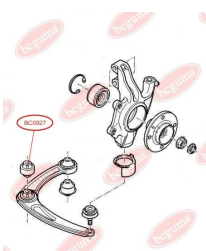

BC0927

САЙЛЕНТБЛОК ВАЖЕЛЯ ПЕРЕДНІЙ

www.bcguma.ua/auto/BC0927

Артикул:	BC0927
GTIN-13:	4823101801859
Номери інших виробників (OEM):	3523AJ; 352391
Вага, г:	289
Необхідна кількість:	2
Деталей в упаковці:	1
Зовнішній діаметр, мм:	55.0
Внутрішній діаметр, мм:	14.0
Товщина, мм:	56.2
Матеріал:	Гума / метал
Вісь установки:	Передня
Сторона установки:	Зліва / Зправа

ЗАСТОСУВАННЯ:

CITROËN, NISSAN, PEUGEOT

САЙЛЕНТБЛОК ЗАДНЬОЇ БАЛКИ

www.bcguma.ua/auto/BC0928

Артикул:	BC0928
GTIN-13:	4823101801866
Номери інших виробників (OEM):	5131H1; 9681017080
Вага, г:	327
Необхідна кількість:	2
Деталей в упаковці:	1
Зовнішній діаметр, мм:	82.0
Внутрішній діаметр, мм:	14.0
Товщина, мм:	78.0
Матеріал:	Полімерний матеріал
Вісь установки:	Задня
Сторона установки:	Зліва / Зправа

ЗАСТОСУВАННЯ:

CITROËN, PEUGEOT

BC0928