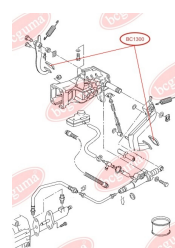

ЗАСТОСУВАННЯ:

MERCEDES-BENZ, VW

BC1300