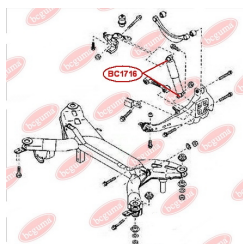

ВТУЛКА ЗАДНЬОГО АМОРТИЗАТОРА ВЕРХНЯ / НИЖНЯ

www.bcguma.ua/auto/BC1716

Артикул:	BC1716
GTIN-13:	4823101805246
Номери інших виробників (OEM):	GJ5A28700B; GJ5A28700C; GJ5A28700D; GR2F28700; GJ6J28700B; GJ6J28700C; GJ6J28700D; GJ6J28700E; GR1L28700; GR1L28700A; G21C28700; G21C28700A; GP9A28700C
Вага, г:	99
Необхідна кількість:	4
Деталей в упаковці:	1
Зовнішній діаметр, мм:	29.6
Внутрішній діаметр, мм:	12.0
Товщина, мм:	62.0
Матеріал:	Метал / Гума
Вісь установки:	Задня
Сторона установки:	Зліва / Зправа