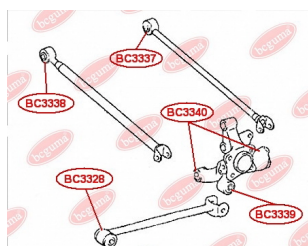

ЗАСТОСУВАННЯ:

LEXUS, TOYOTA

BC3338