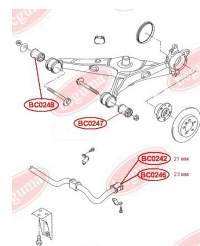

ЗАСТОСУВАННЯ:

VW

BC0246