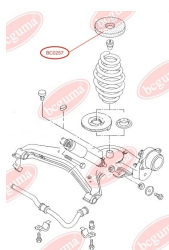

BC0257

ПРОСТАВКА ПРУЖИНИ ЗАДНЬОЇ ВЕРХНЯ (ПОСИЛЕНА ПРУЖИНА)

www.bcguma.ua/auto/BC0257