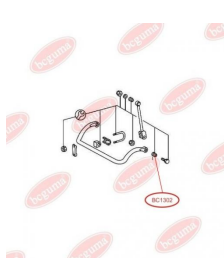

ЗАСТОСУВАННЯ:

AUDI, DAF, MERCEDES-BENZ, VW

BC1302