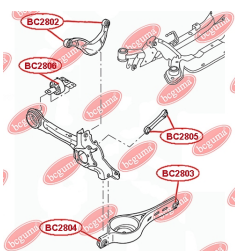

BC2802

САЙЛЕНТБЛОК ЗАДНЬОГО ВЕРХНЬОГО ВАЖЕЛЯ

www.bcguma.ua/auto/BC2802

Артикул:	BC2802
GTIN-13:	4823101806205
Номери інших виробників (OEM):	6G915500BAA; 6G915500XAA; 6G915500MAD; 6G915500NAD; 6G915500AAC; 30748343; 1387629; 1509830; 1509831; 1457609
Вага, г:	111
Необхідна кількість:	4
Деталей в упаковці:	1
Зовнішній діаметр, мм:	36.2
Внутрішній діаметр, мм:	12.3
Товщина, мм:	35.0
Матеріал:	Метал / Гума
Вісь установки:	Задня
Сторона установки:	Зліва / Зправа

ЗАСТОСУВАННЯ:

BMW, FORD, MAZDA, TOYOTA, VOLVO

BC2803

САЙЛЕНТБЛОК ЗАДНЬОГО НИЖНЬОГО ВАЖЕЛЯ, ВНУТРІШНІЙ

www.bcguma.ua/auto/BC2803

Артикул:	BC2803
GTIN-13:	4823101806335
Номери інших виробників (OEM):	6G915K652XAE; 1469125; 30760324
Вага, г:	246
Необхідна кількість:	2
Деталей в упаковці:	1
Зовнішній діаметр, мм:	38.0
Внутрішній діаметр, мм:	12.0
Товщина, мм:	55.0
Матеріал:	Гума / метал
Вісь установки:	Задня
Сторона установки:	Зліва / Зправа

ЗАСТОСУВАННЯ:

FORD, VOLVO