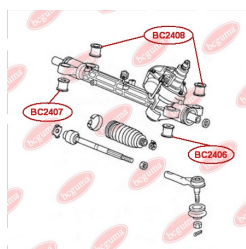

ЗАСТОСУВАННЯ:

HONDA

BC2406