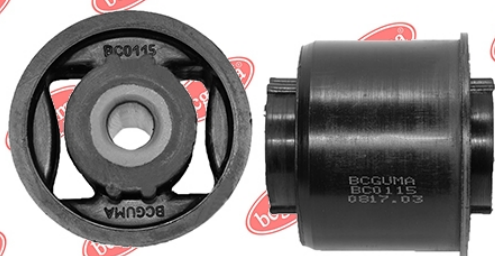

ЗАСТОСУВАННЯ:

AUDI, VW

BC0115

САЙЛЕНТБЛОК ЗАДНЬОГО ПОЗДОВЖНЬОГО ВАЖЕЛЯ ПЕРЕДНІЙ

www.bcguma.ua/auto/BC0115

Артикул:	BC0115
GTIN-13:	4823101800166
Номери інших виробників (OEM):	1K0505541B; 1K0505541C; 1K0505541D; 5Q0505541A
Вага, г:	178
Необхідна кількість:	2
Деталей в упаковці:	1
Зовнішній діаметр, мм:	61.0
Внутрішній діаметр, мм:	12.0
Товщина, мм:	64.0
Матеріал:	Гума / метал
Вісь установки:	Задня
Сторона установки:	Зліва / Зправа

ЗАСТОСУВАННЯ:

AUDI, SEAT, SKODA, VW

САЙЛЕНТБЛОК ПЕРЕДНЬОГО ВАЖЕЛЯ

www.bcguma.ua/auto/BC0116

Артикул:	BC0116
GTIN-13:	4823101805161
Номери інших виробників (OEM):	7L0407077; 95534102700; 95534102701; 95534102702
Вага, г:	160
Необхідна кількість:	4
Деталей в упаковці:	1
Зовнішній діаметр, мм:	40.5
Внутрішній діаметр, мм:	10.0
Товщина, мм:	43.0
Матеріал:	Метал / Гума
Вісь установки:	Передня
Сторона установки:	Зліва / Зправа