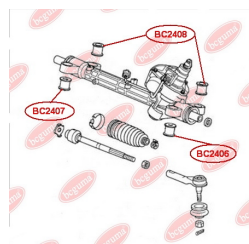

ЗАСТОСУВАННЯ:

HONDA

BC2408

BC2409**САЙЛЕНТБЛОК ЗАДНЬОЇ ЦАПФИ**www.bcguma.ua/auto/BC2409

Артикул:	BC2409
GTIN-13:	4823101805512
Номери інших виробників (OEM):	52210SWAA00
Вага, г:	316
Необхідна кількість:	4
Деталей в упаковці:	1
Зовнішній діаметр, мм:	45.5
Внутрішній діаметр, мм:	14.2
Товщина, мм:	55.5
Матеріал:	Метал / Гума
Вісь установки:	Задня
Сторона установки:	Зліва / Зправа