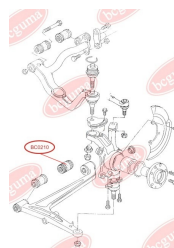

ЗАСТОСУВАННЯ:

VW

BC0210

BC0211**САЙЛЕНТБЛОК ТЯГИ СТАБІЛІЗАТОРА**www.bcguma.ua/auto/BC0211

Артикул:	BC0211
GTIN-13:	4823101800272
Номери інших виробників (ОЕМ):	701411329; 7D0411049
Вага, г:	63
Необхідна кількість:	2
Деталей в упаковці:	1
Зовнішній діаметр, мм:	37.0
Внутрішній діаметр, мм:	14.0
Товщина, мм:	32.0
Матеріал:	Гума / метал
Вісь установки:	Передня
Сторона установки:	Зліва / Зправа