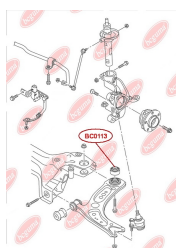

BC0113

САЙЛЕНТБЛОК ВАЖЕЛЯ ПЕРЕДЬОГО ЗАДНІЙ, ПОСИЛЕНИЙ "BAD ROADS"

www.bcguma.ua/auto/BC0113

Артикул:	BC0113
GTIN-13:	4823101800142
Номери інших виробників (ОЕМ):	1J0407181; 1J0407181A
Вага, г:	201
Необхідна кількість:	2
Деталей в упаковці:	1
Зовнішній діаметр, мм:	60.0
Внутрішній діаметр, мм:	13.0
Товщина, мм:	41.0
Матеріал:	Гума / метал
Вісь установки:	Передня
Сторона установки:	Зліва / Зправа

ЗАСТОСУВАННЯ:

AUDI, SEAT, SKODA, VW

BC0114

САЙЛЕНТБЛОК ВАЖЕЛЯ (ЗАДНЬОЇ ЦАПФИ)

www.bcguma.ua/auto/BC0114

Артикул:	BC0114
GTIN-13:	4823101800159
Номери інших виробників (ОЕМ):	8E0505172A
Вага, г:	147
Необхідна кількість:	12
Деталей в упаковці:	1
Зовнішній діаметр, мм:	36.0
Внутрішній діаметр, мм:	12.0
Товщина, мм:	30.0
Матеріал:	Гума / метал
Вісь установки:	Задня
Сторона установки:	Зліва / Зправа

ЗАСТОСУВАННЯ:

AUDI, VW