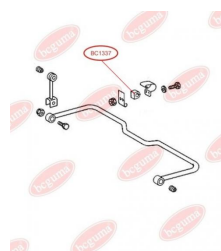

ЗАСТОСУВАННЯ:

MERCEDES-BENZ, SCANIA, VW

BC1337