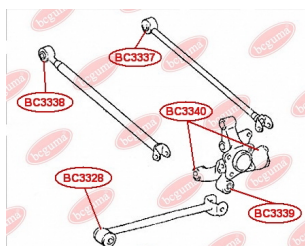

ЗАСТОСУВАННЯ:

LEXUS, TOYOTA, TOYOTA (GAC)

BC3328

BC3329**САЙЛЕНТБЛОК ЗАДНЬОЇ ЦАПФИ**www.bcguma.ua/auto/BC3329

Артикул:	BC3329
GTIN-13:	4823101805550
Номери інших виробників (OEM):	4230548010
Вага, г:	126
Необхідна кількість:	4
Деталей в упаковці:	1
Зовнішній діаметр, мм:	36.5
Внутрішній діаметр, мм:	14.0
Товщина, мм:	42.0
Матеріал:	Гума / метал
Вісь установки:	Задня
Сторона установки:	Зліва / Зправа