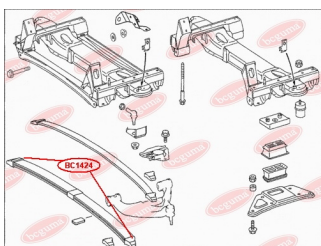

BC1424

НАКОНЕЧНИК РЕСОРИ (ГУМА)

www.bcguma.ua/auto/BC1424

Артикул:	BC1424
GTIN-13:	4823101803358
Номери інших виробників (ОЕМ):	A9013220619
Вага, г:	272
Необхідна кількість:	2
Деталей в упаковці:	1
Зовнішній діаметр, мм:	-
Внутрішній діаметр, мм:	-
Товщина, мм:	134.0
Матеріал:	Гума
Вісь установки:	Передня
Сторона установки:	Зліва / Зправа

ЗАСТОСУВАННЯ:

MERCEDES-BENZ

НАКОНЕЧНИК РЕСОРИ ПЛАСТИКОВОЇ (РЕЗИНА)

www.bcguma.ua/auto/BC14241

Артикул:	BC14241
GTIN-13:	4823101806427
Номери інших виробників (ОЕМ):	A9013222419
Вага, г:	253
Необхідна кількість:	2
Деталей в упаковці:	1
Зовнішній діаметр, мм:	-
Внутрішній діаметр, мм:	-
Товщина, мм:	134.0
Матеріал:	Гума
Вісь установки:	Передня
Сторона установки:	Зліва / Зправа

ЗАСТОСУВАННЯ:

MERCEDES-BENZ

BC14241