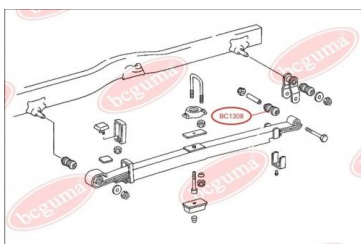

BC1308

ВТУЛКА, ЛИСТОВА РЕСОРА

www.bcguma.ua/auto/BC1308

Артикул:	BC1308
GTIN-13:	4823101802368
Номери інших виробників (OEM):	A6703200344
Вага, г:	374
Необхідна кількість:	2
Деталей в упаковці:	1
Зовнішній діаметр, мм:	58.0
Внутрішній діаметр, мм:	36.0
Товщина, мм:	86.5
Матеріал:	Гума / метал
Вісь установки:	Задня
Сторона установки:	Ззаду

ЗАСТОСУВАННЯ:

DAF, DEUTZ-FAHR, FENDT, INTERNATIONAL HARV., IVECO, KRAMER, MAGIRUS-DEUTZ, MAN, MERCEDES-BENZ

ВТУЛКА ПЕРЕДЬОГО СТАБІЛІЗАТОРА

www.bcguma.ua/auto/BC1310

Артикул:	BC1310
GTIN-13:	4823101802375
Номери інших виробників (OEM):	A3093200073; A3143260153; A3143260481
Вага, г:	41
Необхідна кількість:	-
Деталей в упаковці:	1
Зовнішній діаметр, мм:	30.0
Внутрішній діаметр, мм:	12.0
Товщина, мм:	30.0
Матеріал:	Гума / метал
Вісь установки:	Задня Передня
Сторона установки:	Зліва / Зправа

ЗАСТОСУВАННЯ:

MERCEDES-BENZ

BC1310