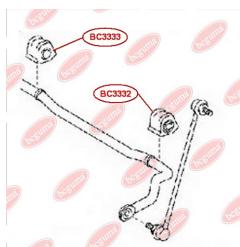

ЗАСТОСУВАННЯ:

TOYOTA

BC3333

ВТУЛКА ПЕРЕДЬОГО СТАБІЛІЗАТОРА ПРАВА

www.bcguma.ua/auto/BC3333

Артикул:	BC3333
GTIN-13:	4823101805277
Номери інших виробників (ОЕМ):	4881542080
Вага, г:	118
Необхідна кількість:	1
Деталей в упаковці:	1
Зовнішній діаметр, мм:	-
Внутрішній діаметр, мм:	20.0
Товщина, мм:	54.0
Матеріал:	Гума
Вісь установки:	Передня
Сторона установки:	Справа