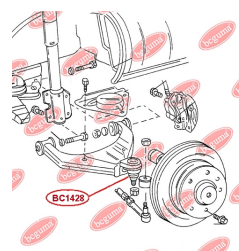

ЗАСТОСУВАННЯ:

MERCEDES-BENZ, VW

BC1428

ПІЛЬОВИК КУЛЬОВОЇ ОПОРИ

www.bcguma.ua/auto/BC1428

Артикул:	BC1428
GTIN-13:	4823101805925
Номери інших виробників (OEM):	05104075AA; 05139559AA; 5104075AA; 5139559AA; A9012220627; A9013330427; A9013330727; A9013331127; A9013331227; 2D0407361; 2D0407361A; 2D0407361B
Вага, г:	12
Необхідна кількість:	2
Деталей в упаковці:	1
Зовнішній діаметр, мм:	40.0
Внутрішній діаметр, мм:	23.0
Товщина, мм:	28.0
Матеріал:	Гума
Вісь установки:	Передня
Сторона установки:	Зліва / Зправа