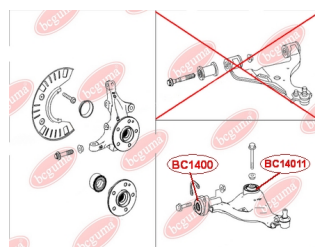

ЗАСТОСУВАННЯ:

MERCEDES-BENZ

BC14011