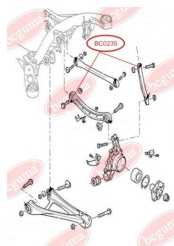

BC0234

ПОДУШКА (ВТУЛКА) ПЕРЕДЬОГО СТАБІЛІЗАТОРА

www.bcguma.ua/auto/BC0234

Артикул:	BC0234
GTIN-13:	4823101800500
Номери інших виробників (OEM):	7H5511413B
Вага, г:	51
Необхідна кількість:	2
Деталей в упаковці:	1
Зовнішній діаметр, мм:	35.5
Внутрішній діаметр, мм:	23.0
Товщина, мм:	51.0
Матеріал:	Гума
Вісь установки:	Передня
Сторона установки:	Зліва / Зправа

ЗАСТОСУВАННЯ:

VW

САЙЛЕНТБЛОК ВАЖЕЛЯ ЗАДНЬОЇ ПІДВІСКИ, ПЕРЕДНІЙ

www.bcguma.ua/auto/BC0235

Артикул:	BC0235
GTIN-13:	4823101800517
Номери інших виробників (OEM):	7L0505397; 7L0505398
Вага, г:	100
Необхідна кількість:	2
Деталей в упаковці:	1
Зовнішній діаметр, мм:	44.3
Внутрішній діаметр, мм:	12.3
Товщина, мм:	40.0
Матеріал:	Гума / метал
Вісь установки:	Задня
Сторона установки:	Зліва / Зправа

ЗАСТОСУВАННЯ:

AUDI, PORSCHE, VW

BC0235