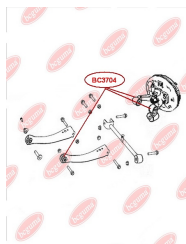

САЙЛЕНТБЛОК ЗАДНЬОГО ПОПЕРЕЧНОГО ВАЖЕЛЯ І ЦАПФИ (ВЕРХ)

www.bcguma.ua/auto/BC3704

Артикул:	BC3704
GTIN-13:	4823101804829
Номери інших виробників (ОЕМ):	2911020001
Вага, г:	58
Необхідна кількість:	6
Деталей в упаковці:	1
Зовнішній діаметр, мм:	31.0
Внутрішній діаметр, мм:	12.0
Товщина, мм:	40.0
Матеріал:	Гума / метал
Вісь установки:	Передня
Сторона установки:	Зліва / Зправа