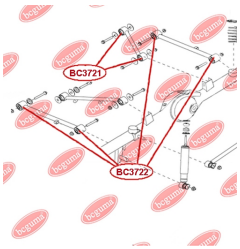

BC3721

САЙЛЕНТБЛОК ЗАДНЬОЇ ПОВЗДОВЖНЬОЇ ТЯГИ КОРОТКОЇ

www.bcguma.ua/auto/BC3721

Артикул:	BC3721
GTIN-13:	4823101806588
Номери інших виробників (OEM):	2917220K00
Вага, г:	278
Необхідна кількість:	2
Деталей в упаковці:	1
Зовнішній діаметр, мм:	50.0
Внутрішній діаметр, мм:	14.0
Товщина, мм:	60.0
Матеріал:	Гума / метал
Вісь установки:	Задня
Сторона установки:	-

ЗАСТОСУВАННЯ:

GREAT WALL

ВТУЛКА ПЕРЕДНЬОГО СТАБІЛІЗАТОРА

www.bcguma.ua/auto/BC3724

Артикул:	BC3724
GTIN-13:	4823101806410
Номери інших виробників (OEM):	S212906015
Вага, г:	62
Необхідна кількість:	2
Деталей в упаковці:	1
Зовнішній діаметр, мм:	35.0
Внутрішній діаметр, мм:	18.0
Товщина, мм:	46.0
Матеріал:	Гума
Вісь установки:	Передня
Сторона установки:	Зліва / Зправа

ЗАСТОСУВАННЯ:

CHERY

BC3724