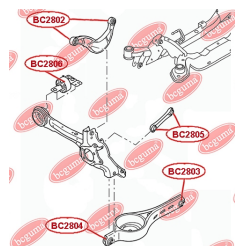

САЙЛЕНТБЛОК ЗАДНЬОГО НИЖНЬОГО ВАЖЕЛЯ, ВНУТРІШНІЙ

www.bcguma.ua/auto/BC2803

Артикул:	BC2803
GTIN-13:	4823101806335
Номери інших виробників (OEM):	6G915K652XAE; 1469125; 30760324
Вага, г:	246
Необхідна кількість:	2
Деталей в упаковці:	1
Зовнішній діаметр, мм:	38.0
Внутрішній діаметр, мм:	12.0
Товщина, мм:	55.0
Матеріал:	Гума / метал
Вісь установки:	Задня
Сторона установки:	Зліва / Зправа