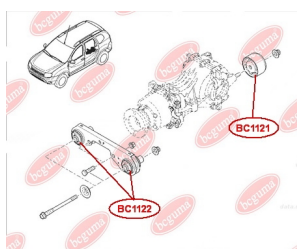

BC1121

САЙЛЕНТБЛОК ЗАДНЬОГО ДИФЕРЕНЦІАЛУ

www.bcguma.ua/auto/BC1121

Артикул:	BC1121
GTIN-13:	4823101806243
Номери інших виробників (OEM):	8200828306
Вага, г:	217
Необхідна кількість:	1
Деталей в упаковці:	1
Зовнішній діаметр, мм:	79.5
Внутрішній діаметр, мм:	13.2
Товщина, мм:	45.0
Матеріал:	Метал / Гума
Вісь установки:	Задня
Сторона установки:	Ззаду

ЗАСТОСУВАННЯ:

DACIA

САЙЛЕНТБЛОК ПОДУШКИ ДИФЕРЕНЦІАЛА

www.bcguma.ua/auto/BC1122

Артикул:	BC1122
GTIN-13:	4823101805796
Номери інших виробників (OEM):	55419JD60C
Вага, г:	323
Необхідна кількість:	2
Деталей в упаковці:	1
Зовнішній діаметр, мм:	55.5
Внутрішній діаметр, мм:	14.2
Товщина, мм:	81.2
Матеріал:	Метал / Гума
Вісь установки:	Задня
Сторона установки:	Зліва / Зправа

ЗАСТОСУВАННЯ:

NISSAN, RENAULT

BC1122