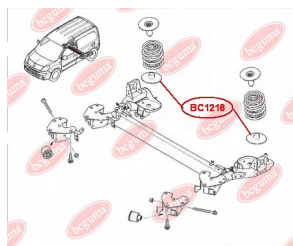

ЗАСТОСУВАННЯ:

OPEL, RENAULT

BC1218