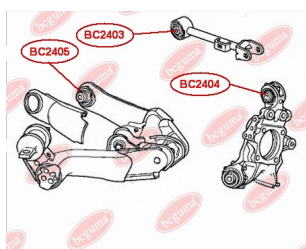

ЗАСТОСУВАННЯ:

HONDA

BC2404

BC2405

САЙЛЕНТБЛОК НИЖНЬОГО ВАЖЕЛЯ ЗАДНЬОЇ ПІДВІСКИ ЗАДНІЙ

www.bcguma.ua/auto/BC2405

Артикул:	BC2405
GTIN-13:	4823101805109
Номери інших виробників (ОЕМ):	52370SWAA01; 52371SWAA01; 52370SJH010; 52371SWAA10
Вага, г:	238
Необхідна кількість:	2
Деталей в упаковці:	1
Зовнішній діаметр, мм:	43.3
Внутрішній діаметр, мм:	12.0
Товщина, мм:	50.0
Матеріал:	Метал / Гума
Вісь установки:	Задня
Сторона установки:	Зліва / Зправа