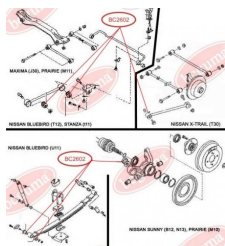

BC2602

САЙЛЕНТБЛОК ПОЗДОВЖНЬОЇ ТЯГИ ЗАДНЬОЇ ПІДВІСКИ

www.bcguma.ua/auto/BC2602

Артикул:	BC2602
GTIN-13:	4823101804249
Номери інших виробників (OEM):	5511163J10; 5511156J00; 5511090J10; 5511063J10; 55045D0101; 551108H505; 5511056J00; 5511190J10
Вага, г:	120
Необхідна кількість:	2
Деталей в упаковці:	1
Зовнішній діаметр, мм:	50.0
Внутрішній діаметр, мм:	12.0
Товщина, мм:	56.0
Матеріал:	Гума / метал
Вісь установки:	Задня
Сторона установки:	Зліва / Зправа

ЗАСТОСУВАННЯ:

INFINITI, NISSAN, RENAULT TRUCKS

BC2603

САЙЛЕНТБЛОК СТАБІЛІЗАТОРА ЗАДНЬОЇ ПІДВІСКИ

www.bcguma.ua/auto/BC2603

Артикул:	BC2603
GTIN-13:	4823101804256
Номери інших виробників (OEM):	5624301E01
Вага, г:	155
Необхідна кількість:	2
Деталей в упаковці:	1
Зовнішній діаметр, мм:	51.0
Внутрішній діаметр, мм:	12.0
Товщина, мм:	60.0
Матеріал:	Гума / метал
Вісь установки:	Задня
Сторона установки:	Зліва / Зправа

ЗАСТОСУВАННЯ:

NISSAN