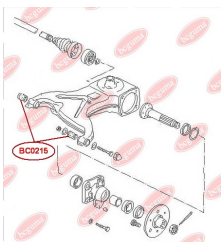

ЗАСТОСУВАННЯ:

SEAT, VW

BC0214

BC0215

САЙЛЕНТБЛОК ЗАДНЬОГО ВАЖЕЛЯ

www.bcguma.ua/auto/BC0215

Артикул:	BC0215
GTIN-13:	4823101800319
Номери інших виробників (OEM):	251501131A
Вага, г:	210
Необхідна кількість:	4
Деталей в упаковці:	1
Зовнішній діаметр, мм:	47.0
Внутрішній діаметр, мм:	12.0
Товщина, мм:	75.0
Матеріал:	Гума / метал
Вісь установки:	Задня
Сторона установки:	Зліва / Зправа