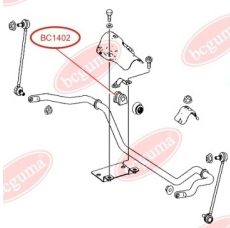

BC1402

ВТУЛКА СТАБІЛІЗАТОРА ПЕРЕДНЯ

www.bcguma.ua/auto/BC1402

Артикул:	BC1402
GTIN-13:	4823101803167
Номери інших виробників (OEM):	A6393232085
Вага, г:	81
Необхідна кількість:	2
Деталей в упаковці:	1
Зовнішній діаметр, мм:	43.0
Внутрішній діаметр, мм:	26.0
Товщина, мм:	54.0
Матеріал:	Гума
Вісь установки:	Передня
Сторона установки:	Зліва / Зправа

ЗАСТОСУВАННЯ:

MERCEDES-BENZ

**ВТУЛКА СТАБІЛІЗАТОРА ПЕРЕДНЯ В
КОМПЛЕКТІ З ПИЛЬОВИКАМИ
(BC1402 - 1ШТ., BC1403 - 2ШТ.)**

www.bcguma.ua/auto/BC14021

Артикул:	BC14021
GTIN-13:	4823101803174
Номери інших виробників (OEM):	A6393230292; A6393232085
Вага, г:	93
Необхідна кількість:	2
Деталей в упаковці:	1
Зовнішній діаметр, мм:	43.0
Внутрішній діаметр, мм:	26.0
Товщина, мм:	-
Матеріал:	Гума
Вісь установки:	Передня
Сторона установки:	Зліва / Зправа

ЗАСТОСУВАННЯ:

MERCEDES-BENZ

BC14021