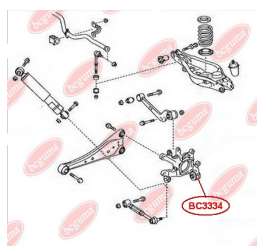

ЗАСТОСУВАННЯ:

TOYOTA

BC3334

САЙЛЕНТБЛОК ЗАДЬНОЇ ЦАПФИ

www.bcguma.ua/auto/BC3334

Артикул:	BC3334
GTIN-13:	4823101805272
Номери інших виробників (ОЕМ):	4230542020; 4230442020
Вага, г:	175
Необхідна кількість:	2
Деталей в упаковці:	1
Зовнішній діаметр, мм:	50.3
Внутрішній діаметр, мм:	12.2
Товщина, мм:	60.0
Матеріал:	Метал / Гума
Вісь установки:	Задня
Сторона установки:	Зліва / Зправа