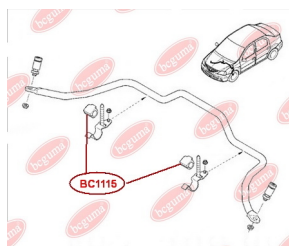

ЗАСТОСУВАННЯ:

DACIA, RENAULT

BC1115

BC1116

ОПОРА СТІЙКИ АМОРТИЗАТОРА ПЕРЕДНЬОГО (БЕЗ ПІДШИПНИКА)

www.bcguma.ua/auto/BC1116

Артикул:	BC1116
GTIN-13:	4823101805390
Номери інших виробників (OEM):	8200275528; 8200307941; 6001547499; 6001548403
Вага, г:	378
Необхідна кількість:	2
Деталей в упаковці:	1
Зовнішній діаметр, мм:	104.0
Внутрішній діаметр, мм:	27.0
Товщина, мм:	45.0
Матеріал:	Метал / Гума
Вісь установки:	Передня
Сторона установки:	Зліва / Зправа