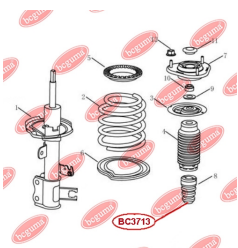

BC3713

ВІДБІЙНИК ПЕРЕДЬОГО АМОРТИЗАТОРА

www.bcguma.ua/auto/BC3713

Артикул:	BC3713
GTIN-13:	4823101806441
Номери інших виробників (OEM):	1064001693
Вага, г:	97
Необхідна кількість:	2
Деталей в упаковці:	1
Зовнішній діаметр, мм:	53.0
Внутрішній діаметр, мм:	21.0
Товщина, мм:	87.0
Матеріал:	Гума
Вісь установки:	Передня
Сторона установки:	Зліва / Зправа

ЗАСТОСУВАННЯ:

GEELY

BC3714

ВІДБІЙНИК ПЕРЕДЬОГО АМОРТИЗАТОРА

www.bcguma.ua/auto/BC3714

Артикул:	BC3714
GTIN-13:	4823101806298
Номери інших виробників (OEM):	T112901027
Вага, г:	161
Необхідна кількість:	2
Деталей в упаковці:	1
Зовнішній діаметр, мм:	60.0
Внутрішній діаметр, мм:	22.5
Товщина, мм:	90.0
Матеріал:	Гума
Вісь установки:	Передня
Сторона установки:	Зліва / Зправа

ЗАСТОСУВАННЯ:

CHERY