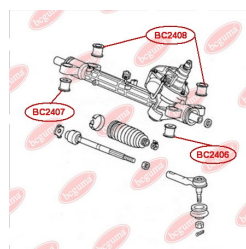

ЗАСТОСУВАННЯ:

HONDA

BC2406

САЙЛЕНТБЛОК РУЛЬОВОЇ РЕЙКИ

www.bcguma.ua/auto/BC2406

Артикул:	BC2406
GTIN-13:	4823101805116
Номери інших виробників (ОЕМ):	53684SWCG01
Вага, г:	77
Необхідна кількість:	1
Деталей в упаковці:	1
Зовнішній діаметр, мм:	31.0
Внутрішній діаметр, мм:	10.0
Товщина, мм:	29.0
Матеріал:	Гума / метал
Вісь установки:	Передня
Сторона установки:	Зліва