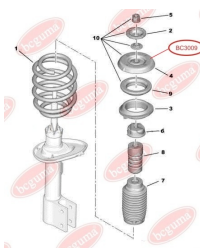

ЗАСТОСУВАННЯ:

CITROËN, PEUGEOT, SKODA

BC3009

BC30091**ШАЙБА НАПОЛЕГЛИВА СТІЙКИ
АМОРТИЗАТОРА (ДЛЯ BC3009)**www.bcguma.ua/auto/BC30091

Артикул:	BC30091
GTIN-13:	4823101804522
Номери інших виробників (ОЕМ):	503375
Вага, г:	60
Необхідна кількість:	2
Деталей в упаковці:	1
Зовнішній діаметр, мм:	65.0
Внутрішній діаметр, мм:	14.0
Товщина, мм:	10.0
Матеріал:	Метал / Гума
Вісь установки:	Передня
Сторона установки:	Зліва / Зправа