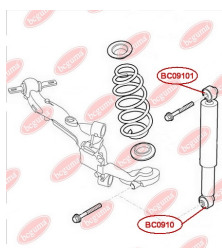

BC09101

ВТУЛКА ЗАДНЬОГО АМОРТИЗАТОРА, ВЕРХНЯ

www.bcguma.ua/auto/BC09101

Артикул:	BC09101
GTIN-13:	4823101805024
Номери інших виробників (ОЕМ):	51810129; 51819223; 51858711; 51815192; 51879968; 51883458; 51906053
Вага, г:	142
Необхідна кількість:	2
Деталей в упаковці:	1
Зовнішній діаметр, мм:	41.6
Внутрішній діаметр, мм:	12.0
Товщина, мм:	48.0
Матеріал:	Метал / Гума
Вісь установки:	Задня
Сторона установки:	Зліва / Зправа

ЗАСТОСУВАННЯ:

FIAT, OPEL

BC0911

ВТУЛКА ЗАДНЬОГО АМОРТИЗАТОРА, ВЕРХНЯ (ПЛАСТИК)

www.bcguma.ua/auto/BC0911

Артикул:	BC0911
GTIN-13:	4823101801699
Номери інших виробників (ОЕМ):	46824682; 46825166; 51714754; 46749274
Вага, г:	69
Необхідна кількість:	2
Деталей в упаковці:	1
Зовнішній діаметр, мм:	42.0
Внутрішній діаметр, мм:	14.0
Товщина, мм:	32.0
Матеріал:	Поліамід / резина / метал
Вісь установки:	Задня
Сторона установки:	Зліва / Зправа

ЗАСТОСУВАННЯ:

FIAT