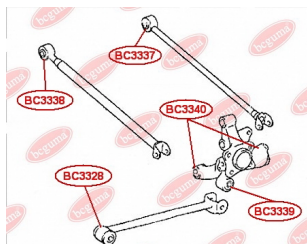

ЗАСТОСУВАННЯ:

LEXUS, TOYOTA

BC3340