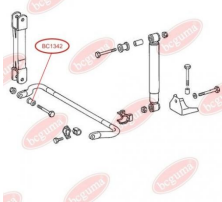

BC1342

ВТУЛКА СТАБІЛІЗАТОРА

www.bcguma.ua/auto/BC1342

Артикул:	BC1342
GTIN-13:	4823101802726
Номери інших виробників (ОЕМ):	A3183200073
Вага, г:	100
Необхідна кількість:	4
Деталей в упаковці:	1
Зовнішній діаметр, мм:	40.0
Внутрішній діаметр, мм:	17.0
Товщина, мм:	34.0
Матеріал:	Гума / метал
Вісь установки:	Задня Передня
Сторона установки:	Зліва / Зправа