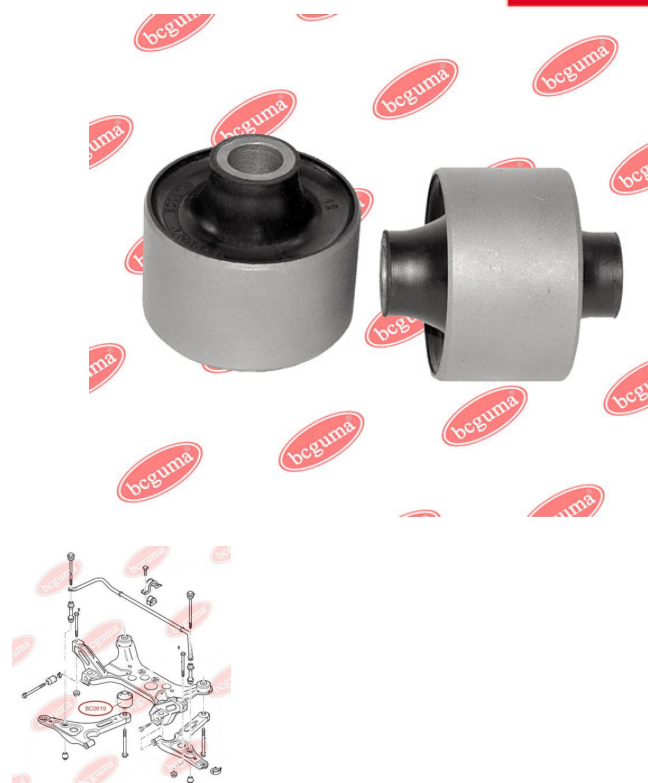

BC0618

САЙЛЕНТБЛОК ПЕРЕДЬОГО ВАЖЕЛЯ, ПЕРЕДНІЙ

www.bcguma.ua/auto/BC0618

Артикул:	BC0618
GTIN-13:	4823101801149
Номери інших виробників (OEM):	YC153069AG; YC153069AF; 4131788; 4041450
Вага, г:	131
Необхідна кількість:	2
Деталей в упаковці:	1
Зовнішній діаметр, мм:	37.0
Внутрішній діаметр, мм:	14.0
Товщина, мм:	67.0
Матеріал:	Гума / метал
Вісь установки:	Передня
Сторона установки:	Зліва / Зправа

ЗАСТОСУВАННЯ:

FORD

САЙЛЕНТБЛОК ПЕРЕДЬОГО ВАЖЕЛЯ ЗАДНІЙ

www.bcguma.ua/auto/BC0619

Артикул:	BC0619
GTIN-13:	4823101801156
Номери інших виробників (OEM):	4042024; YC153A262AF; YC153A262AE; YC153A262AD; 4372132; 1495717; 4540787
Вага, г:	342
Необхідна кількість:	2
Деталей в упаковці:	1
Зовнішній діаметр, мм:	66.5
Внутрішній діаметр, мм:	16.7
Товщина, мм:	72.4
Матеріал:	Гума / метал
Вісь установки:	Задня Передня
Сторона установки:	Зліва / Зправа

ЗАСТОСУВАННЯ:

FORD, FORD USA

BC0619