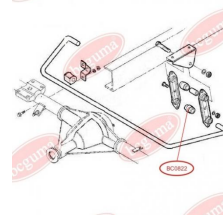

BC08211

ПОДУШКА ЗАДНЬОГО СТАБІЛІЗАТОРА ВНУТРІШНЯ

www.bcguma.ua/auto/BC08211

Артикул:	BC08211
GTIN-13:	4823101801491
Номери інших виробників (OEM):	93801557
Вага, г:	29
Необхідна кількість:	-
Деталей в упаковці:	1
Зовнішній діаметр, мм:	34.0
Внутрішній діаметр, мм:	24.0
Товщина, мм:	40.0
Матеріал:	Гума
Вісь установки:	Задня
Сторона установки:	Зліва / Зправа

ЗАСТОСУВАННЯ:

IVECO

ПОДУШКА ЗАДНЬОГО СТАБІЛІЗАТОРА ЗОВНІШНЯ

www.bcguma.ua/auto/BC0822

Артикул:	BC0822
GTIN-13:	4823101801507
Номери інших виробників (OEM):	93803960
Вага, г:	36
Необхідна кількість:	-
Деталей в упаковці:	1
Зовнішній діаметр, мм:	38.0
Внутрішній діаметр, мм:	16.0
Товщина, мм:	40.0
Матеріал:	Гума
Вісь установки:	Задня
Сторона установки:	Зліва / Зправа

ЗАСТОСУВАННЯ:

IVECO

BC0822