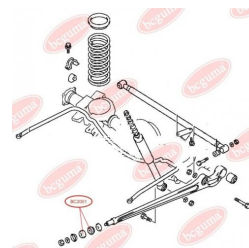

ЗАСТОСУВАННЯ:

MITSUBISHI

BC2001