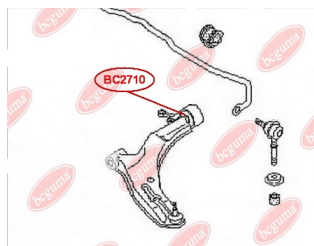

ЗАСТОСУВАННЯ:

NISSAN

BC2710

САЙЛЕНТБЛОК ПЕРЕДНЬОГО ВАЖЕЛЯ ЗАДНІЙ, БЕЗ КРОНШТЕЙНА

www.bcguma.ua/auto/BC2710

Артикул:	BC2710
GTIN-13:	4823101805475
Номери інших виробників (ОЕМ):	545004M501; 545004M401
Вага, г:	141
Необхідна кількість:	2
Деталей в упаковці:	1
Зовнішній діаметр, мм:	49.5
Внутрішній діаметр, мм:	20.8
Товщина, мм:	38.2
Матеріал:	Метал / Гума
Вісь установки:	Передня
Сторона установки:	Зліва / Зправа