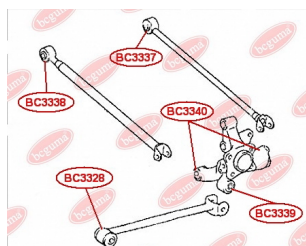

ЗАСТОСУВАННЯ:

LEXUS, TOYOTA, TOYOTA (GAC)

BC3328

BC3329**САЙЛЕНТБЛОК ЗАДНЬОЇ ЦАПФИ**www.bcguma.ua/auto/BC3329

Артикул:	BC3329
GTIN-13:	4823101805550
Номери інших виробників (ОЕМ):	4230548010
Вага, г:	126
Необхідна кількість:	4
Деталей в упаковці:	1
Зовнішній діаметр, мм:	36.5
Внутрішній діаметр, мм:	14.0
Товщина, мм:	42.0
Матеріал:	Гума / метал
Вісь установки:	Задня
Сторона установки:	Зліва / Зправа