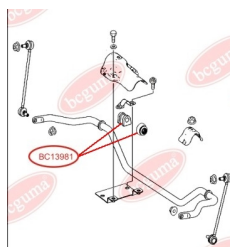

ЗАСТОСУВАННЯ:

MERCEDES-BENZ

BC13981

BC1399**САЙЛЕНТБЛОК ВАЖЕЛЯ ПІДВІСКИ**www.bcguma.ua/auto/BC1399

Артикул:	BC1399
GTIN-13:	4823101803143
Номери інших виробників (OEM):	A6393520450
Вага, г:	420
Необхідна кількість:	4
Деталей в упаковці:	1
Зовнішній діаметр, мм:	60.0
Внутрішній діаметр, мм:	14.0
Товщина, мм:	52.0
Матеріал:	Гума / метал
Вісь установки:	Передня
Сторона установки:	Зліва / Зправа