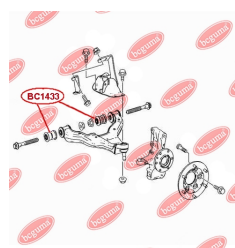

ЗАСТОСУВАННЯ:

AUDI, MERCEDES-BENZ, VW

BC1433