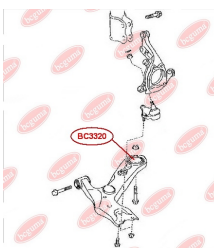

BC3320

САЙЛЕНТБЛОК ПЕРЕДЬОГО ВАЖЕЛЯ ЗАДНІЙ, ПОСИЛЕНИЙ "BAD ROADS"

www.bcguma.ua/auto/BC3320

Артикул:	BC3320
GTIN-13:	4823101805840
Номери інших виробників (ОЕМ):	4806842050; 4806942050; 4806842051; 4806942051; 4806828140; 4806928140
Вага, г:	261
Необхідна кількість:	2
Деталей в упаковці:	1
Зовнішній діаметр, мм:	68.7
Внутрішній діаметр, мм:	16.4
Товщина, мм:	60.0
Матеріал:	Метал / Гума
Вісь установки:	Передня
Сторона установки:	Зліва / Зправа

ЗАСТОСУВАННЯ:

LEXUS, TOYOTA

BC3321

САЙЛЕНТБЛОК ЗАДНЬОЇ БАЛКИ, ПЕРЕДНІЙ ПРАВИЙ

www.bcguma.ua/auto/BC3321

Артикул:	BC3321
GTIN-13:	4823101806014
Номери інших виробників (ОЕМ):	5227133030
Вага, г:	315
Необхідна кількість:	1
Деталей в упаковці:	1
Зовнішній діаметр, мм:	50.6
Внутрішній діаметр, мм:	16.4
Товщина, мм:	49.2
Матеріал:	Метал / Гума
Вісь установки:	Задня
Сторона установки:	Справа

ЗАСТОСУВАННЯ:

LEXUS, TOYOTA