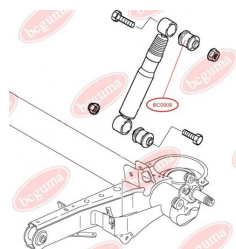

ЗАСТОСУВАННЯ:

CITROËN, FIAT, LANCIA, OPEL, PEUGEOT, SEAT, VAUXHALL, VW

BC0908