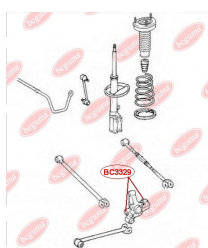

ЗАСТОСУВАННЯ:

LEXUS, TOYOTA, TOYOTA (GAC)

BC3328

BC3329**САЙЛЕНТБЛОК ЗАДНЬОЇ ЦАПФИ**www.bcguma.ua/auto/BC3329

Артикул:	BC3329
GTIN-13:	4823101805550
Номери інших виробників (ОЕМ):	4230548010
Вага, г:	126
Необхідна кількість:	4
Деталей в упаковці:	1
Зовнішній діаметр, мм:	36.5
Внутрішній діаметр, мм:	14.0
Товщина, мм:	42.0
Матеріал:	Гума / метал
Вісь установки:	Задня
Сторона установки:	Зліва / Зправа