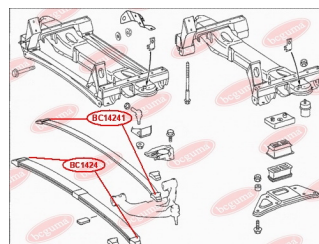

ЗАСТОСУВАННЯ:

MERCEDES-BENZ

BC14241

BC1425

ПОДУШКА ПІДКОРЕННОЇ ЗАДНЬОЇ РЕСОРИ, ЗАДНЯ

www.bcguma.ua/auto/BC1425

Артикул:	BC1425
GTIN-13:	4823101803365
Номери інших виробників (ОЕМ):	A9063201806; 8333200140; 8348880235
Вага, г:	46
Необхідна кількість:	2
Деталей в упаковці:	1
Зовнішній діаметр, мм:	68.5
Внутрішній діаметр, мм:	-
Товщина, мм:	10.0
Матеріал:	Гума
Вісь установки:	Задня
Сторона установки:	Зліва / Зправа