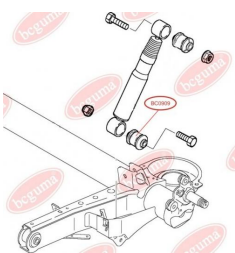

BC0909

САЙЛЕНТБЛОК АМОРТИЗАТОРА ЗАДНЬОГО, НИЖНІЙ

www.bcguma.ua/auto/BC0909

Артикул:	BC0909
GTIN-13:	4823101801675
Номери інших виробників (OEM):	522062; 1472116080
Вага, г:	93
Необхідна кількість:	2
Деталей в упаковці:	1
Зовнішній діаметр, мм:	35.5
Внутрішній діаметр, мм:	12.0
Товщина, мм:	45.0
Матеріал:	Гума / метал
Вісь установки:	Задня
Сторона установки:	Зліва / Зправа

ЗАСТОСУВАННЯ:

CITROËN, FIAT, LANCIA, OPEL, PEUGEOT, SEAT, VAUXHALL, VW

ВТУЛКА ЗАДНЬОГО АМОРТИЗАТОРА НИЖНЯ

www.bcguma.ua/auto/BC0910

Артикул:	BC0910
GTIN-13:	4823101801682
Номери інших виробників (OEM):	51725173; 51713238; 51738251; 51738252; 51735982; 51770807; 51755353; 51906053; 51883458; 51879968; 51815192; 51858711; 51819223; 51810129; 51714758; 46821495; 46799280; 46820858; 46847763; 51714755; 46789873; 51755255
Вага, г:	37
Необхідна кількість:	2
Деталей в упаковці:	1
Зовнішній діаметр, мм:	41.5
Внутрішній діаметр, мм:	19.5
Товщина, мм:	38.5
Матеріал:	Гума
Вісь установки:	Задня
Сторона установки:	Зліва / Зправа

BC0910

ЗАСТОСУВАННЯ:

AUDI, CITROËN, FIAT, OPEL, PEUGEOT, VW