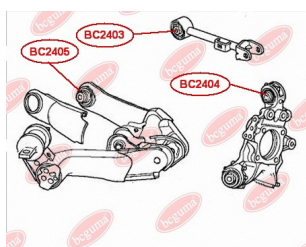

ЗАСТОСУВАННЯ:

HONDA

BC2404

BC2405

САЙЛЕНТБЛОК НИЖНЬОГО ВАЖЕЛЯ ЗАДНЬОЇ ПІДВІСКИ ЗАДНІЙ

www.bcguma.ua/auto/BC2405

Артикул:	BC2405
GTIN-13:	4823101805109
Номери інших виробників (ОЕМ):	52370SWAA01; 52371SWAA01; 52370SJH010; 52371SWAA10
Вага, г:	238
Необхідна кількість:	2
Деталей в упаковці:	1
Зовнішній діаметр, мм:	43.3
Внутрішній діаметр, мм:	12.0
Товщина, мм:	50.0
Матеріал:	Метал / Гума
Вісь установки:	Задня
Сторона установки:	Зліва / Зправа