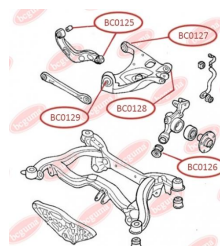

ЗАСТОСУВАННЯ:

AUDI, SEAT

BC0125

BC0126

САЙЛЕНТБЛОК ЗАДНЬОЇ ЦАПФИ, НИЖНІЙ

www.bcguma.ua/auto/BC0126

Артикул:	BC0126
GTIN-13:	4823101806137
Номери інших виробників (OEM):	8E0505311T; 8E0505312T; 8E0505311S; 8E0505312S; 8E0505203C; 8E0505203D; 8E0505311AC; 8E0505312AC
Вага, г:	250
Необхідна кількість:	2
Деталей в упаковці:	1
Зовнішній діаметр, мм:	43.8
Внутрішній діаметр, мм:	12.2
Товщина, мм:	60.0
Матеріал:	Гума / метал
Вісь установки:	Задня
Сторона установки:	Зліва / Зправа

ЗАСТОСУВАННЯ:

AUDI, SEAT

САЙЛЕНТБЛОК ЗАДНЬОГО НИЖНЬОГО ВАЖІЛЯ

www.bcguma.ua/auto/BC0127

Артикул:	BC0127
GTIN-13:	4823101806526
Номери інших виробників (OEM):	8E0505171J; 8E0505311T; 8E0505311S; 8E0505312S; 8E0505311AC; 8E0505312AC; 8E0505312T
Вага, г:	236
Необхідна кількість:	2
Деталей в упаковці:	1
Зовнішній діаметр, мм:	47.0
Внутрішній діаметр, мм:	12.0
Товщина, мм:	50.0
Матеріал:	Гума / метал
Вісь установки:	Задня
Сторона установки:	Зліва / Зправа

ЗАСТОСУВАННЯ:

AUDI

BC0127

BC0129

САЙЛЕНТБЛОК ЗАДНЬОГО НИЖНЬОГО ВАЖЕЛЯ (ПЕРЕДНІЙ, ВНУТРІШНІЙ)

www.bcguma.ua/auto/BC0129

Артикул:	BC0129
GTIN-13:	4823101806236
Номери інших виробників (OEM):	8E0505185N; 8E0505312S; 8E0505311S; 8E0505311T; 8E0505312T; 8E0505311AC; 8E0505312AC
Вага, г:	219
Необхідна кількість:	4
Деталей в упаковці:	1
Зовнішній діаметр, мм:	46.6
Внутрішній діаметр, мм:	12.2
Товщина, мм:	40.0
Матеріал:	Гума / метал
Вісь установки:	Задня
Сторона установки:	Зліва / Зправа